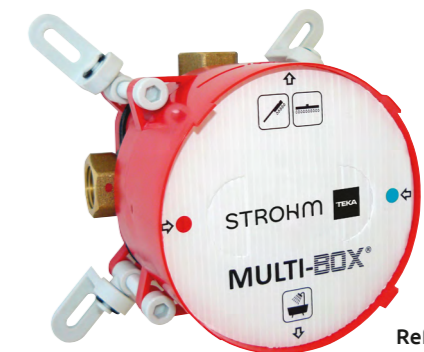

Facilitando el trabajo de los profesionales

Gracias a las patas ajustables independientes, la caja se puede instalar fácilmente en superficies planas o irregulares. Después de la fijación, el plano de la superficie frontal del Multi-Box se puede ajustar con precisión con los 4 tornillos de ajuste. Muy fácil de instalar, gracias a las pestañas ajustables y al rango de instalación de 27 mm en la caja.