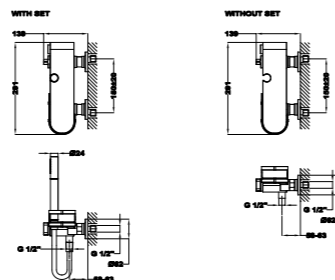

Grifo monomando de ducha con equipo

- Sistema de cuerpo frío
- Sistema de botón para encendido y apagado
- Mezclador mediante un solo mando
- Amortiguador de ruido en las excéntricas
- Cartucho cerámico de gran precisión
- Con equipo de ducha:
  - Ducha de mano antical de 1 función
  - Flexible 1,5 m PVC con sistema anti-twist
  - Soporte para ducha de mano integrado en el cuerpo

Acabado REF.

Cromo 313460200
Blanco/Roble Amazonas 31346020WA
Negro/Roble Amazonas 31346020NA