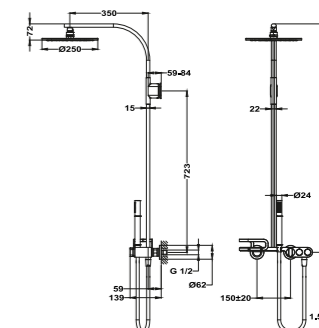

Grifo monomando empotrado 2 salidas

- Parte empotrada Multi-box no incluida. Comprar por separado referencia 1065200
- Selección de salida mediante botones
- Sin equipo de ducha

Ref.:1065200

Acabado REF.