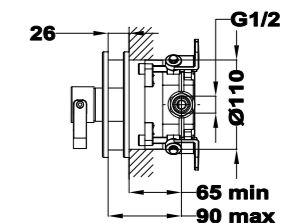

GRIFERÍA

Grifo monomando de baño-ducha con equipo

- Sistema de cuerpo frío
- Sistema de botones para encendido y apagado
- Mezclador mediante un solo mando
  - Cuando el caño está oculto, función de ducha
  - Cuando el caño está desplegado, función de bañera
- Amortiguador de ruido en las excéntricas
- Cartucho cerámico de gran precisión
- Aireador antical
- Con equipo de ducha:
  - Ducha de mano antical de 1 función
  - Flexible 1,5 m PVC con sistema anti-twist
  - Soporte para ducha de mano ajustable

Acabado REF.

Cromo 311220200
Blanco/Roble Amazonas 31122020WA
Negro/Roble Amazonas 31122020NA

GRIFERÍA

Grifo monomando empotrado 1 salida

- Parte empotrada Multi-box no incluida. Comprar por separado referencia 1065200
- Sin equipo de ducha

Ref.:1065200

Acabado REF.

Cromo 312400200
Blanco/Roble Amazonas 31240020WA
Negro/Roble Amazonas 31240020NA

Grifo monomando de ducha con equipo

- Sistema de cuerpo frío
- Sistema de botón para encendido y apagado
- Mezclador mediante un solo mando
- Amortiguador de ruido en las excéntricas
- Cartucho cerámico de gran precisión
- Con equipo de ducha:
  - Ducha de mano antical de 1 función
  - Flexible 1,5 m PVC con sistema anti-twist
  - Soporte para ducha de mano integrado en el cuerpo

Acabado REF.

Cromo 313460200
Blanco/Roble Amazonas 31346020WA
Negro/Roble Amazonas 31346020NA

Columna de ducha monomando

- Columna monomando de ducha con salida superior
- Selección de salida mediante botones
- Rociador antical Ø250 mm
- Ducha de mano antical de 1 función
- Flexible 1,5 m anti-twist para evitar enredos

Grifo monomando empotrado 2 salidas

- Parte empotrada Multi-box no incluida. Comprar por separado referencia 1065200
- Selección de salida mediante botones
- Sin equipo de ducha

Ref.:1065200

Acabado REF.