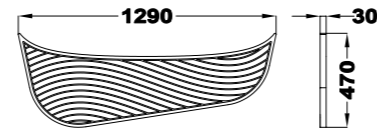

Reposapiés Lavi

- Se adapta a la forma de la bañera
- Barniz incoloro antideslizante
- Bajo pedido especial