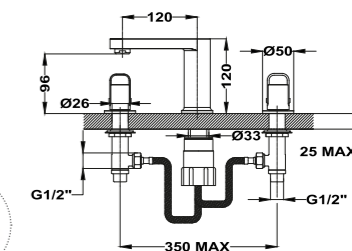

Acabado	REF.
Cromo	314310200
Blanco/Roble Amazonas	31431020WA
Negro/Roble Amazonas	31431020NA