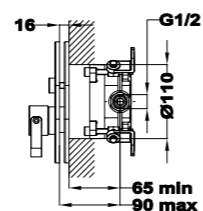

Grifo monomando empotrado 2 salidas

- Parte empotrada Multi-box no incluida. Comprar por separado referencia 1065200
- Selección de salida mediante botones
- Sin equipo de ducha

Ref.:1065200

Acabado REF.

Cromo 311700200
Blanco/Roble Amazonas 31170020WA
Negro/Roble Amazonas 31170020NA