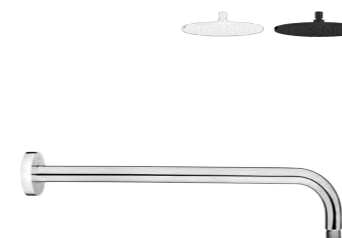

Disponible a partir de octubre de 2023.

Columna de ducha con caño movable

- Columna monomando con salida superior
- Sistema de cuerpo frío
- Sistema de botones para encendido y apagado
- Mezclador mediante un solo mando
 - Cuando el caño está oculto, función de ducha
 - Cuando el caño está desplegado, función de bañera
- Amortiguador de ruido en las excéntricas
- Cartucho cerámico de gran precisión
- Aireador antical
- Con equipo de ducha:
 - Ducha de mano antical de 1 función
 - Flexible 1,5 m PVC con sistema anti-twist
 - Soporte para ducha de mano ajustable
- Rociador antical Ø250 mm
- Ducha de mano antical de 1 función
- Flexible 1,5 m anti-twist para evitar enredos

Acabado **REF.**

Cromo 311980200
Blanco/Roble Amazonas 31198020WA
Negro/Roble Amazonas 31198020NA

ACCESORIOS

Rociador de ducha Stream

- Ø250 mm
- Anticalcáreo
- Rótula giratoria

Acabado **REF.**

Cromo 790068100
Blanco 79006810W
Negro 79006810N

Brazo de ducha

- Ø25 mm
- 300 mm
- Rosca 1/2"

Acabado **REF.**

Cromo 790075700
Blanco 79007570W
Negro 79007570N

Set de ducha

- Ducha de mano anticalcárea
- 1 función
- Soporte regulable flexible de 1,75 m

Acabado **REF.**