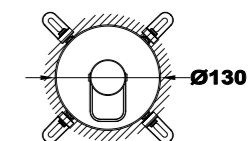

GRIFERÍA

Grifo monomando de baño-ducha con equipo

- Sistema de cuerpo frío
- Sistema de botones para encendido y apagado
- Mezclador mediante un solo mando
  - Cuando el caño está oculto, función de ducha
  - Cuando el caño está desplegado, función de bañera
- Amortiguador de ruido en las excéntricas
- Cartucho cerámico de gran precisión
- Aireador antical
- Con equipo de ducha:
  - Ducha de mano antical de 1 función
  - Flexible 1,5 m PVC con sistema anti-twist
  - Soporte para ducha de mano ajustable

Acabado REF.

Cromo 311220200
Blanco/Roble Amazonas 31122020WA
Negro/Roble Amazonas 31122020NA

GRIFERÍA

Grifo monomando empotrado 1 salida

- Parte empotrada Multi-box no incluida. Comprar por separado referencia 1065200
- Sin equipo de ducha

Ref.:1065200

Acabado REF.

Cromo 312400200
Blanco/Roble Amazonas 31240020WA
Negro/Roble Amazonas 31240020NA

Grifo monomando de ducha con equipo

- Sistema de cuerpo frío
- Sistema de botón para encendido y apagado
- Mezclador mediante un solo mando
- Amortiguador de ruido en las excéntricas
- Cartucho cerámico de gran precisión
- Con equipo de ducha:
  - Ducha de mano antical de 1 función
  - Flexible 1,5 m PVC con sistema anti-twist
  - Soporte para ducha de mano integrado en el cuerpo

Acabado REF.

Cromo 313460200
Blanco/Roble Amazonas 31346020WA
Negro/Roble Amazonas 31346020NA

Columna de ducha monomando

- Columna monomando de ducha con salida superior
- Selección de salida mediante botones
- Rociador antical Ø250 mm
- Ducha de mano antical de 1 función
- Flexible 1,5 m anti-twist para evitar enredos

Grifo monomando empotrado 2 salidas

- Parte empotrada Multi-box no incluida. Comprar por separado referencia 1065200
- Selección de salida mediante botones
- Sin equipo de ducha

Ref.:1065200

Acabado REF.