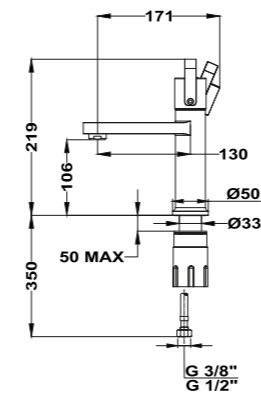

Acabado	REF.
Cromo	313860200
Blanco/Roble Amazonas	31386020WA
Negro/Roble Amazonas	31386020NA