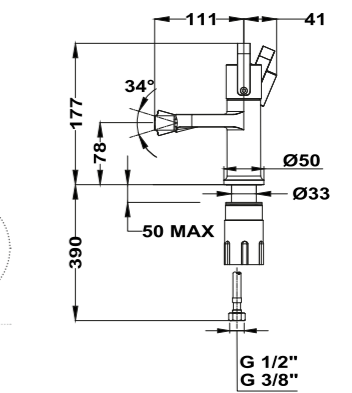

Acabado	REF.
Cromo	316260200
Blanco/Roble Amazonas	31626020WA
Negro/Roble Amazonas	31626020NA