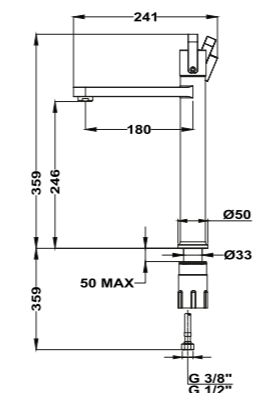

Acabado	REF.
Cromo	313660200
Blanco/Roble Amazonas	31366020WA
Negro/Roble Amazonas	31366020NA