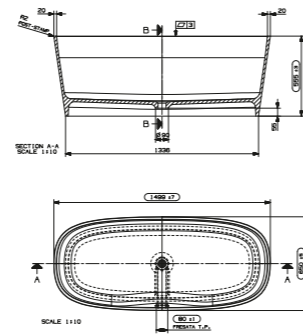

Los lavabos no incluyen desagüe. La referencia para el desagüe es 1108600. Para espejos de 110V consultar referencias con el equipo comercial.

BAÑERAS

Bañera exenta Lavi

- Fácil de limpiar
- Mineral solid
- 150x65x55,5 cm
- Desagüe no incluido