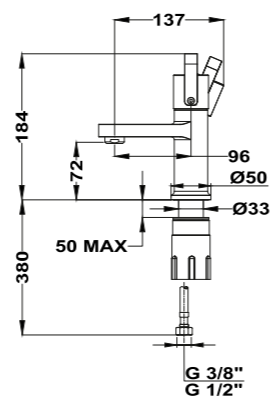

Acabado	REF.
Cromo	313460200
Blanco/Roble Amazonas	31346020WA
Negro/Roble Amazonas	31346020NA