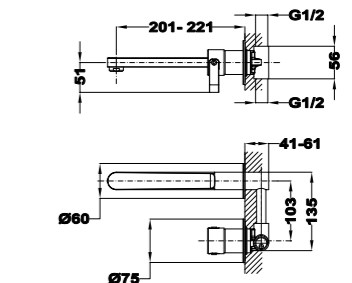

Acabado	REF.
Cromo	314610200
Blanco/Roble Amazonas	31461020WA
Negro/Roble Amazonas	31461020NA