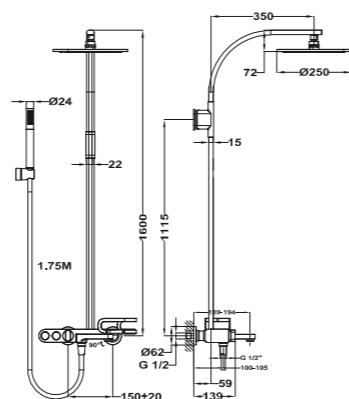

- Colgador
- Diseñado especialmente para su colocación junto a bañeras exentas
- Ducha de mano de 1 función
- Flexible de 1,5 m

Acabado **REF.**

Blanco/Roble Amazonas 18290020WA
Negro/Roble Amazonas 18290020NA

Disponible a partir de octubre de 2023.

Columna de ducha con caño movable

- Columna monomando con salida superior
- Sistema de cuerpo frío
- Sistema de botones para encendido y apagado
- Mezclador mediante un solo mando
 - Cuando el caño está oculto, función de ducha
 - Cuando el caño está desplegado, función de bañera
- Amortiguador de ruido en las excéntricas
- Cartucho cerámico de gran precisión
- Aireador antical
- Con equipo de ducha:
 - Ducha de mano antical de 1 función
 - Flexible 1,5 m PVC con sistema anti-twist
 - Soporte para ducha de mano ajustable
- Rociador antical Ø250 mm
- Ducha de mano antical de 1 función
- Flexible 1,5 m anti-twist para evitar enredos