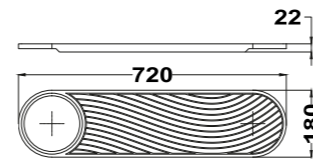

Bandeja para bañera

- Exclusivo para bañera Lavi
- Barniz incoloro
- Bajo pedido especial