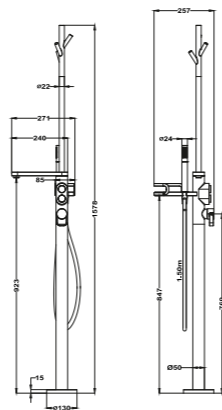

- Colgador
- Diseñado especialmente para su colocación junto a bañeras exentas
- Ducha de mano de 1 función
- Flexible de 1,5 m

Acabado **REF.**

Blanco/Roble Amazonas 18290020WA
Negro/Roble Amazonas 18290020NA