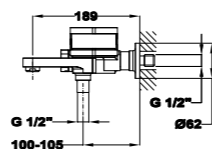

GRIFERÍA

Grifo monomando de baño-ducha con equipo

- Sistema de cuerpo frío
- Sistema de botones para encendido y apagado
- Mezclador mediante un solo mando
  - Cuando el caño está oculto, función de ducha
  - Cuando el caño está desplegado, función de bañera
- Amortiguador de ruido en las excéntricas
- Cartucho cerámico de gran precisión
- Aireador antical
- Con equipo de ducha:
  - Ducha de mano antical de 1 función
  - Flexible 1,5 m PVC con sistema anti-twist
  - Soporte para ducha de mano ajustable

Acabado REF.

Cromo 311220200
Blanco/Roble Amazonas 31122020WA
Negro/Roble Amazonas 31122020NA

GRIFERÍA

Grifo monomando empotrado 1 salida

- Parte empotrada Multi-box no incluida. Comprar por separado referencia 1065200
- Sin equipo de ducha

Ref.:1065200

Acabado REF.

Cromo 312400200
Blanco/Roble Amazonas 31240020WA
Negro/Roble Amazonas 31240020NA

Grifo monomando de ducha con equipo

- Sistema de cuerpo frío
- Sistema de botón para encendido y apagado
- Mezclador mediante un solo mando
- Amortiguador de ruido en las excéntricas
- Cartucho cerámico de gran precisión
- Con equipo de ducha:
  - Ducha de mano antical de 1 función
  - Flexible 1,5 m PVC con sistema anti-twist
  - Soporte para ducha de mano integrado en el cuerpo

Acabado REF.

Cromo 313460200
Blanco/Roble Amazonas 31346020WA
Negro/Roble Amazonas 31346020NA

Columna de ducha monomando

- Columna monomando de ducha con salida superior
- Selección de salida mediante botones
- Rociador antical Ø250 mm
- Ducha de mano antical de 1 función
- Flexible 1,5 m anti-twist para evitar enredos

Grifo monomando empotrado 2 salidas

- Parte empotrada Multi-box no incluida. Comprar por separado referencia 1065200
- Selección de salida mediante botones
- Sin equipo de ducha

Ref.:1065200

Acabado REF.