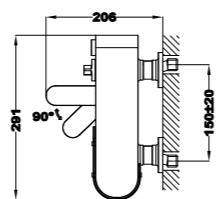

GRIFERÍA

Grifo monomando de baño-ducha con equipo

- Sistema de cuerpo frío
- Sistema de botones para encendido y apagado
- Mezclador mediante un solo mando
  - Cuando el caño está oculto, función de ducha
  - Cuando el caño está desplegado, función de bañera
- Amortiguador de ruido en las excéntricas
- Cartucho cerámico de gran precisión
- Aireador antical
- Con equipo de ducha:
  - Ducha de mano antical de 1 función
  - Flexible 1,5 m PVC con sistema anti-twist
  - Soporte para ducha de mano ajustable

Acabado REF.

Cromo 311220200
Blanco/Roble Amazonas 31122020WA
Negro/Roble Amazonas 31122020NA

GRIFERÍA

Grifo monomando empotrado 1 salida

- Parte empotrada Multi-box no incluida. Comprar por separado referencia 1065200
- Sin equipo de ducha

Ref.:1065200

Acabado REF.

Cromo 312400200
Blanco/Roble Amazonas 31240020WA
Negro/Roble Amazonas 31240020NA

Grifo monomando de ducha con equipo

- Sistema de cuerpo frío
- Sistema de botón para encendido y apagado
- Mezclador mediante un solo mando
- Amortiguador de ruido en las excéntricas
- Cartucho cerámico de gran precisión
- Con equipo de ducha:
  - Ducha de mano antical de 1 función
  - Flexible 1,5 m PVC con sistema anti-twist
  - Soporte para ducha de mano integrado en el cuerpo

Acabado REF.

Cromo 313460200
Blanco/Roble Amazonas 31346020WA
Negro/Roble Amazonas 31346020NA

Columna de ducha monomando

- Columna monomando de ducha con salida superior
- Selección de salida mediante botones
- Rociador antical Ø250 mm
- Ducha de mano antical de 1 función
- Flexible 1,5 m anti-twist para evitar enredos

Grifo monomando empotrado 2 salidas

- Parte empotrada Multi-box no incluida. Comprar por separado referencia 1065200
- Selección de salida mediante botones
- Sin equipo de ducha

Ref.:1065200

Acabado REF.