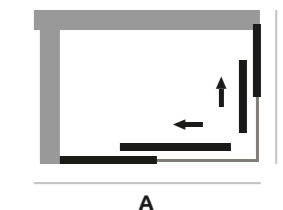

Lado A			Lado B		
Medida (cm)	REF.	PVPR	Medida (cm)	REF.	PVPR
65-70	M83100706	299,00€	130-134	M83011356	469,00€
75-80	M83100806	345,00€	135-139	M83011406	495,00€
85-90	M83100906	355,00€	140-144	M83011456	495,00€
95-99	M83011006	399,00€	145-149	M83011506	509,00€
100-104	M83011056	399,00€	150-154	M83011556	509,00€
105-109	M83011106	425,00€	155-159	M83011606	525,00€
110-114	M83011156	425,00€	160-164	M83011656	525,00€
115-119	M83011206	445,00€	165-169	M83011706	550,00€
120-124	M83011256	445,00€	170-174	M83011756	550,00€
125-129	M83011306	469,00€	175-179	M83011806	575,00€

Lado A			Lado B		
Medida (cm)	REF.	PVPR	Medida (cm)	REF.	PVPR
65-70	M83100706	299,00€	85-90	M83100906	355,00€
75-80	M83100806	345,00€