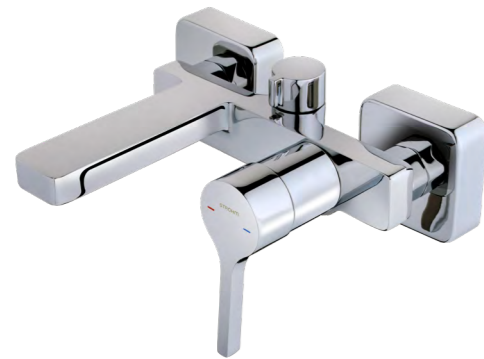

DESSIN

Para más acabados y referencias, consultar catálogo general.

Grifo monomando de bidé

Acabado	REF.	PVPR
Cromo	30626020C3	62,00€

- Rótula giratoria
- Aireador antical
- Latiguillos de alimentación flexibles 3/8" y 1/2"
- Sin desagüe automático

Grifo monomando de baño ducha con equipo

Acabado	REF.	PVPR
Cromo	30122020C3	104,00€

- Aireador antical
- Amortiguador de ruido en las excéntricas
- Inversor cerámico
- Con equipo de ducha (ducha de mano antical 1 función, soporte mural y flexible)