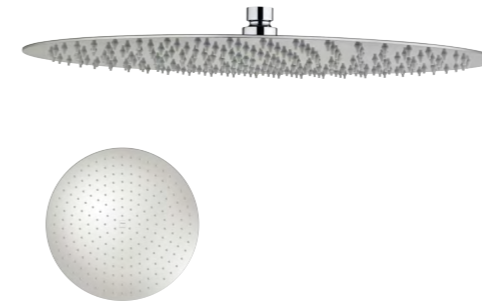

ACCESORIOS PARA DUCHA

Para más acabados y referencias, consultar catálogo general.

Rociador SPA1 250 Ultra Slim

Acabado	REF.	PVPR
Inox Pulido	790066600	80,00€

- Acero inoxidable AISI 304
- Antical
- Ultra Slim
- Ø250 mm
- Incluye rótula