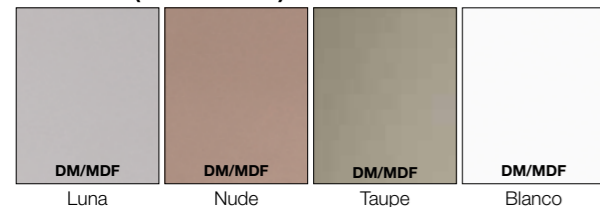

TÉCNICO HANA

MODELO	MEDIDAS	PRECIO
Porta lavabos / Compacto		
34010 Cajón bandeja con separador y cajón con cacerolero	60 cm. 70 cm. 80 cm. 90 cm. 100 cm. 120 cm.	428 € 438 € 458 € 462 € 495 € 518 €
34016 TIRADOR CROMO OPCIONAL	(para todas las medidas)	Incremento de 28 €

MODELOS	MEDIDAS	PRECIO
3410C Compacto Lavabo desplazado derecha		
3410C Lavabo desplazado izquierda	100 cm. 120 cm.	495 € 518 €
3410C 3416C Lavabo Dcha · 34C16 Lavabo Izda TIRADOR CROMO OPCIONAL	(para todas las medidas)	Incremento de 28 €

MODELO	MEDIDAS	PRECIO
Compacto Doble lavabo 34D10 Cajón bandeja con separador y cajón con cacerolero	120 cm.	518 €
34D16 TIRADOR CROMO OPCIONAL	(para todas las medidas)	Incremento de 28 €

MODELO	MEDIDAS	PRECIO
Cajonero 34200 Cajón superior e inferior con cacerolero	30 cm. 35 cm. 40 cm. 50 cm. 60 cm. 70 cm. 80 cm.	353 € 355 € 358 € 385 € 428 € 438 € 458 €
34220 TIRADOR CROMO OPCIONAL	(para todas las medidas)	Incremento de 28 €

MODELO	MEDIDAS	PRECIO
Módulo abierto 34M07 Estructura: Hierro soldado sin juntas Lacado epoxi negro mate y secado a fuego Termorresistente	35 cm. 40 cm.	223 € 263 €
Estantes: Lacados y Texturas		

LACADOS (Brillo o Seda)