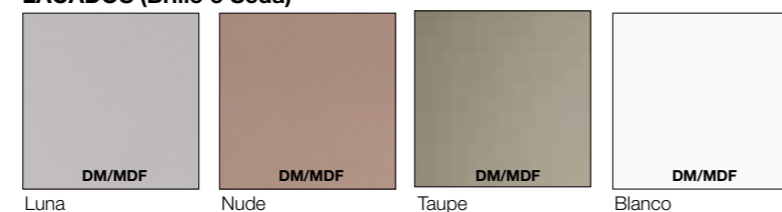

Precios IVA no incluido

Cajones Metálicos con Freno Extracción total
GRASS

Frontal 19 mm

Separador incluido

Grifería cedida por:
CRISTINA
 RUBINETTERIE

LACADOS (Brillo o Seda)

CONJUNTO TAUPE SEDA 120 cm

- ❶ Mod. 5810C / 120 cm Módulo Portalavabos Taupe Seda Dcha. 633 €
- ❷ Mod. 87341 / 121 cm Encimera Mármol Blanco Liso Lavabo Integrado Dcha. 1.312 €
- ❸ Mod. 10P / 120×70 cm Espejo Canto Pulido 150 €
- ❹ Mod. 58123 / 35×120 cm Auxiliar Taupe Seda apertura Izda. 378 €
- ❺ Mod. 58122 / 35×120 cm Auxiliar Taupe Seda apertura Dcha. 378 €