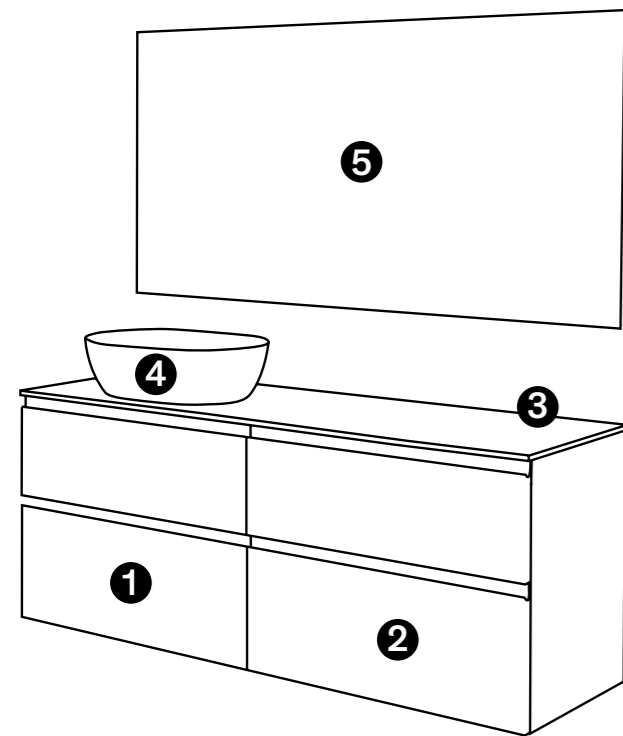

NICE

Opción Lavabo Cerámico HANA Negro Mate