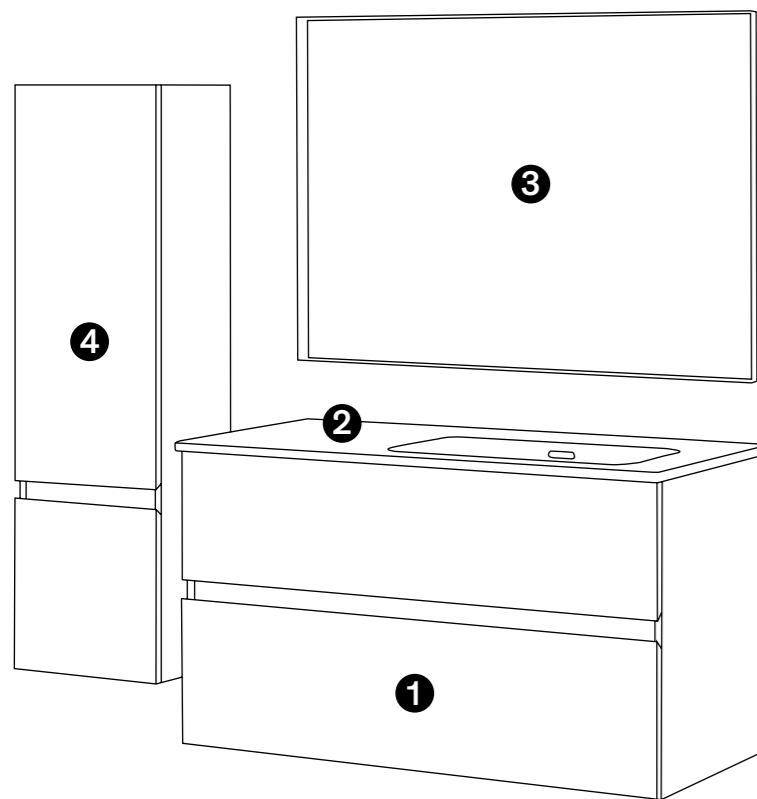

Precios IVA no incluido

LACADOS (Brillo o Seda)

TEXTURAS

Tirador Cromado opcional
Precio, ver páginas 44-45

CONJUNTO NOGAL 100 cm

- ❶ Mod. 3410C / 100 cm Módulo Portalavabos 495 €
- ❷ Mod. 34971 / 100 cm Encimera Cerámica dcha. 206 €
- ❸ Mod. 26713 / 100x70 cm Espejo marco hierro 232 €
- ❹ Mod. 34117 / 35x120 cm Auxiliar izquierda 331 €