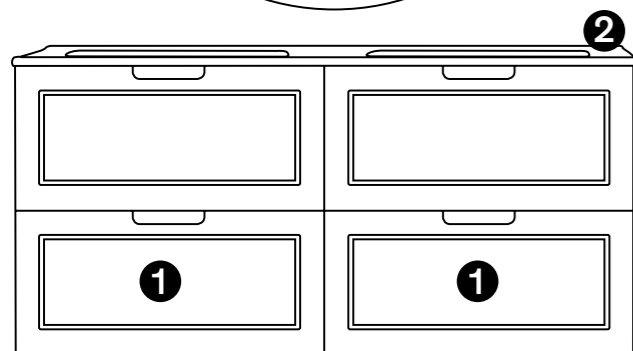

CONJUNTO LUNA SEDA 120 cm

- ❶ Mod. 58010 / 60 cm Módulo Portalavabos Luna Seda 496 €
- ❶ Mod. 58010 / 60 cm Módulo Portalavabos Luna Seda 496 €
- ❷ Mod. 46983 / 121 cm Encimera Cerámica Negro Marquina 2 senos 533 €
- ❸ Mod. 26810 / Ø 100 cm Espejo Marco de Aluminio Negro Mate 337 €

Precios IVA no incluido