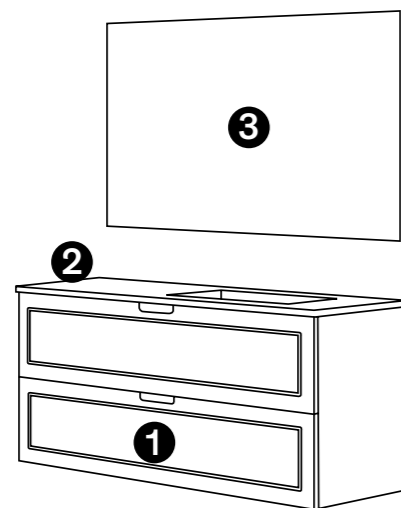

CONJUNTO TAUPE SEDA 120 cm

- ❶ Mod. 5810C / 120 cm Módulo Portalavabos Taupe Seda Dcha. 633 €
- ❷ Mod. 87341 / 121 cm Encimera Mármol Blanco Liso Lavabo Integrado Dcha. 1.312 €
- ❸ Mod. 10P / 120×70 cm Espejo Canto Pulido 150 €
- ❹ Mod. 58123 / 35×120 cm Auxiliar Taupe Seda apertura Izda. 378 €
- ❺ Mod. 58122 / 35×120 cm Auxiliar Taupe Seda apertura Dcha. 378 €

Precios IVA no incluido