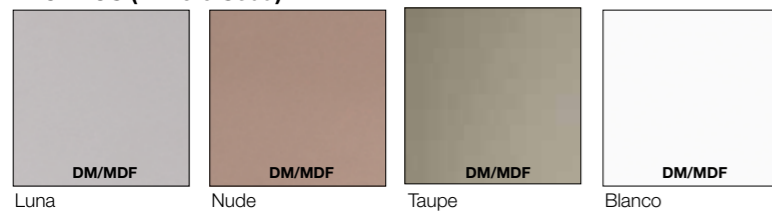

LACADOS (Brillo o Seda)

Cajones
Metálicos con Freno
Extracción total
GRASS

Frontal 19 mm

Separador
incluido

Grifería cedida por:
CRISTINA
RUBINETTERIE

CANARIAS Atención al Cliente Tel 901.009.612