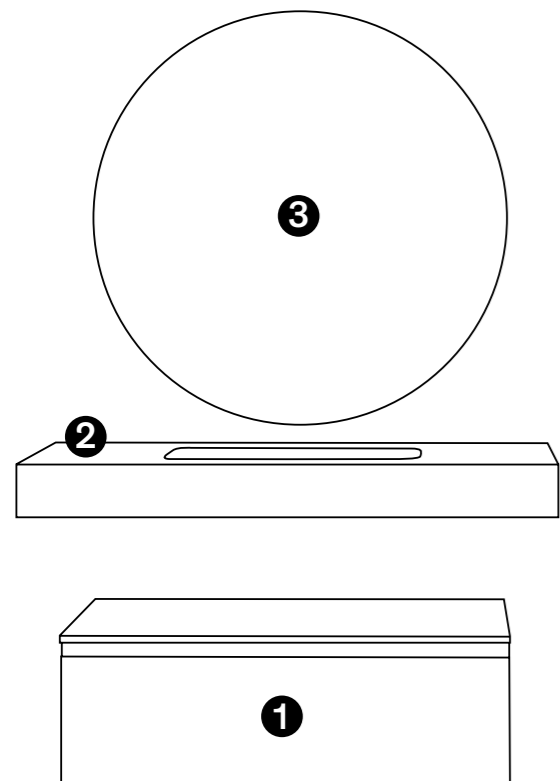

CONJUNTO BLANCO SEDA 120 cm

- ❶ Mod. 35029 / 100 cm Módulo cajonero con tapa 386 €
- ❷ Mod. 21240 / 120 cm Encimera Gel Coat blanco mate 626 €
- ❸ Mod. 21810 / Ø 100 cm Espejo canto pulido 116 €

Precios IVA no incluido