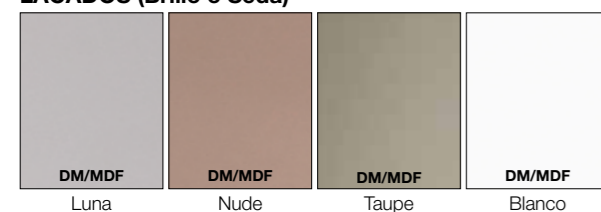

**ACABADO
TIRADORES UÑERO**

Blanco Mate

Cromo Brillo

Negro Mate

Dorado

Cobre

LACADOS (Brillo o Seda)

TEXTURAS