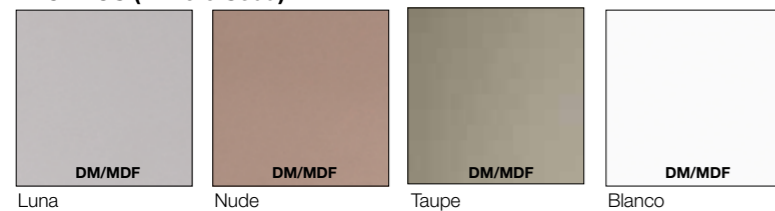

LACADOS (Brillo o Seda)