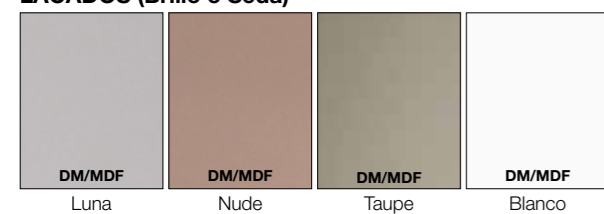

LACADOS (Brillo o Seda)