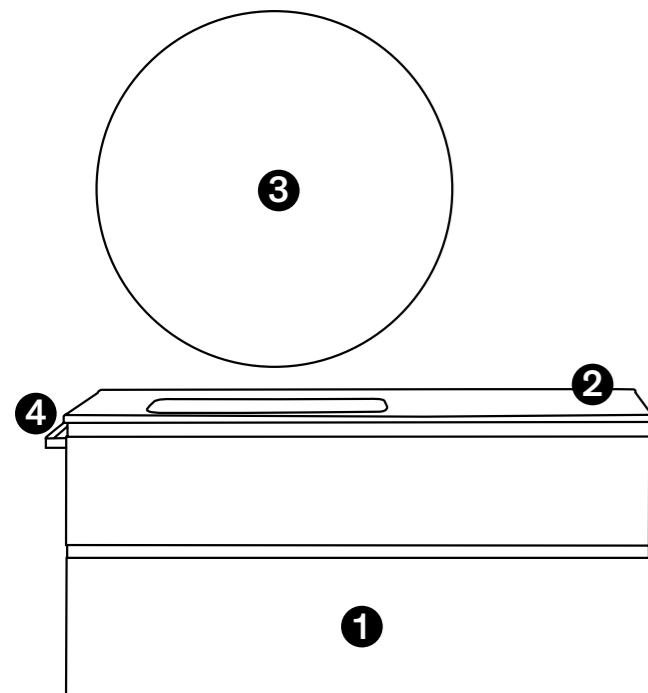

CONJUNTO NUDE BRILLO 120 cm

- ❶ Mod. 35C10 / 120 cm Mueble compacto lavabo izda. 551 €
- ❷ Mod. 34972 / 120 cm Encimera cerámica izda. 286 €
- ❸ Mod. 21810 / Ø 80 cm Espejo canto pulido 79 €
- ❹ Mod. 9061 Toallero lateral negro mate 47 €

Precios IVA no incluido

LACADOS (Brillo o Seda)