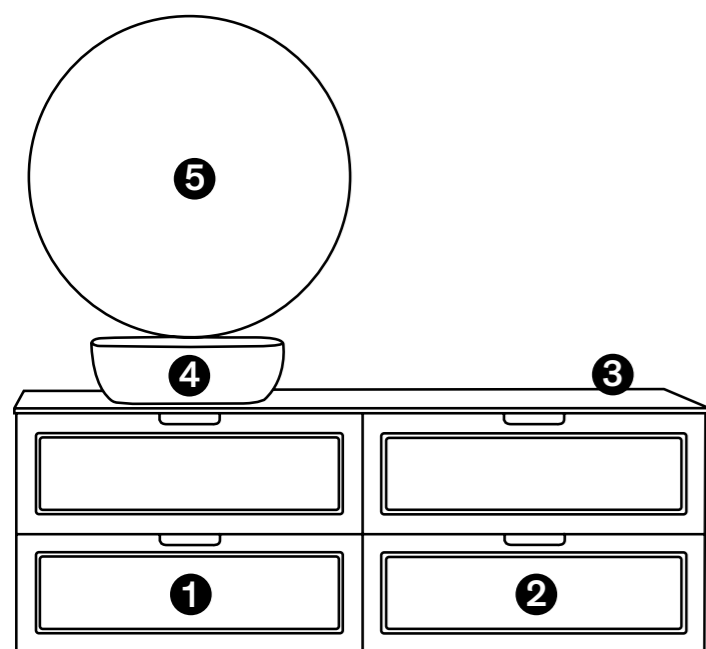

CONJUNTO BLANCO SEDA 160 cm

- ❶ Mod. 58010 / 80 cm Módulo Portalavabos Blanco Seda 549 €
- ❷ Mod. 58200 / 80 cm Módulo Cajonero Blanco Seda 549 €
- ❸ Mod. 53672 / 161 cm Encimera Solid Blanco Mate Izda. 446 €
- ❹ Mod. Hana Lavabo Sobreencimera Mármol Blanco 189 €
- ❺ Mod. 26810 / Ø 80 cm Espejo Marco de Aluminio Dorado 402 €

Precios IVA no incluido