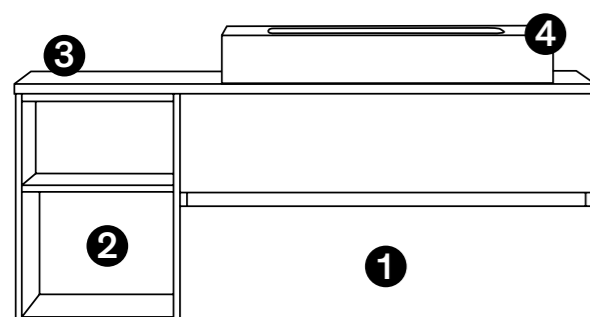

CONJUNTO NOGAL / CENIZA 140 cm

- ❶ Mod. 97010 / 100 cm Módulo Portalavabos Nogal 424 €
- ❷ Mod. 34217 / 40 cm Módulo abierto Ceniza 255 €
- ❸ Mod. 34681 / 141 cm Encimera textura Nogal 160 €
- ❹ Mod. 21240 / 80,5 cm Lavabo Gel Coat Blanco Mate 498 €
  (sin taladro de grifo)
- ❺ Mod. 26810 / Ø 100 cm Espejo Negro Mate 337 €

Precios IVA no incluido

Grifería cedida por:
CRISTINA
RUBINETTERIE

TEXTURAS