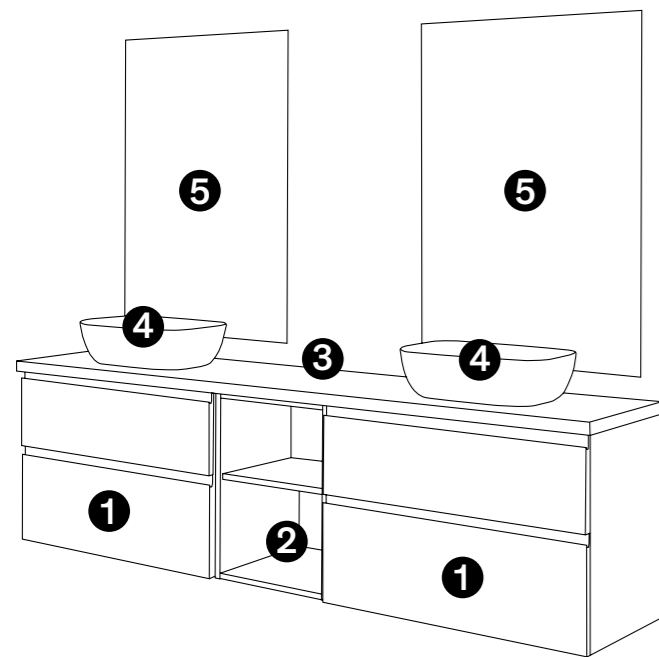

NICE

CONJUNTO BLANCO SEDA / NOGAL 200 cm

- ❶ Mod. 35010 / 80 cm Módulo Portalavabos 481 €
- ❷ Mod. 34217 / 40 cm Módulo abierto Nogal 255 €
- ❸ Mod. 35010 / 80 cm Módulo Portalavabos 481 €
- ❹ Mod. Hana Lavabo Sobreencimera cerámica blanco mate 189 €
- ❺ Mod. 34683 / 201 cm Encimera textura Nogal 236 €
- ❻ Mod. Hana Lavabo Sobreencimera cerámica blanco mate 189 €
- ❼ Mod. 10P / 70×100 cm Espejo canto pulido 138 €
- ❽ Mod. 10P / 70×100 cm Espejo canto pulido 138 €