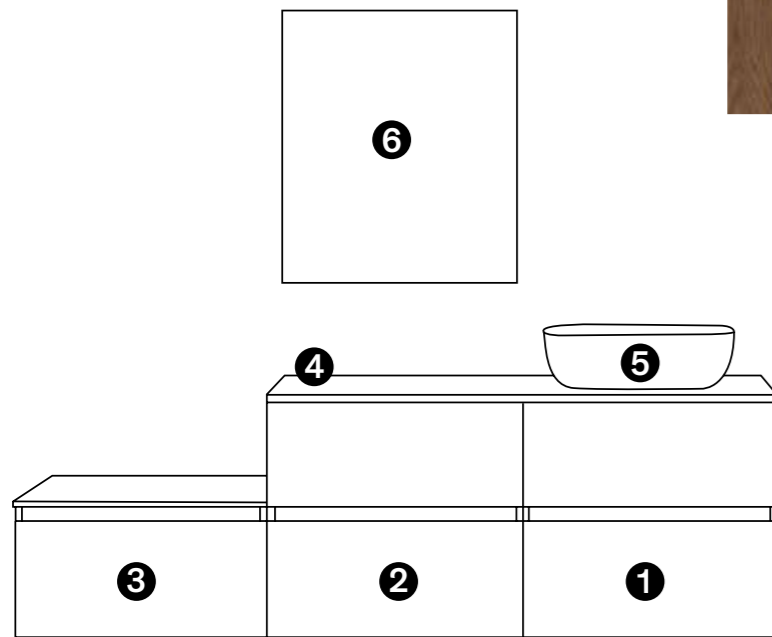

Precios IVA no incluido

LACADOS (Brillo o Seda)

TEXTURAS

Los plazos de entrega son los del catálogo general.

HANA

Tirador Cromado opcional
Precio, ver páginas 44-45

CONJUNTO LUNA SEDA 180 cm

- ❶ Mod. 34010 / 60 cm Módulo Portalavabos 428 €
- ❷ Mod. 34200 / 60 cm Módulo cajonero 428 €
- ❸ Mod. 34029 / 60 cm Módulo cajonero con tapa 295 €
- ❹ Mod. 34301 / 121 cm Encimera Mármol Estatuario 500 €
- ❺ Mod. Hana Lavabo Sobreencimera Mármol negro 189 €
- ❻ Mod. 21815 / 60x70 cm Espejo bisel 58 €