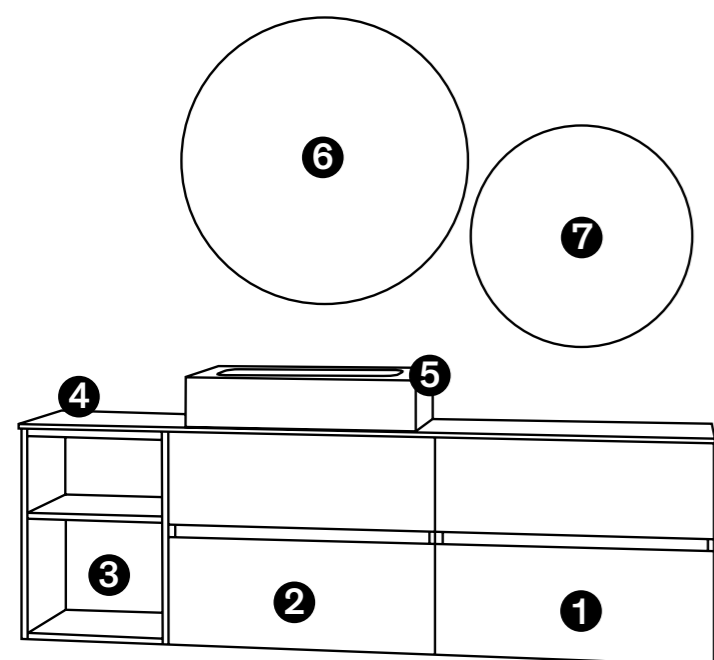

CONJUNTO TEXTURA AZUL 180 cm

- ❶ Mod. 97200 / 70 cm Módulo Cajonero Azul 376 €
- ❷ Mod. 97010 / 70 cm Módulo Portalavabos Azul 376 €
- ❸ Mod. 34217 / 40 cm Módulo abierto Azul 255 €
- ❹ Mod. 53672 / 181 cm Encimera Solid Blanco Mate 502 €
- ❺ Mod. 21240 / 60,5 cm Lavabo Gel Coat Blanco Mate 464 €
  (sin taladro de grifo)
- ❻ Mod. 21810 / Ø 80 cm Espejo canto pulido 79 €
- ❼ Mod. 21810 / Ø 60 cm Espejo canto pulido 59 €