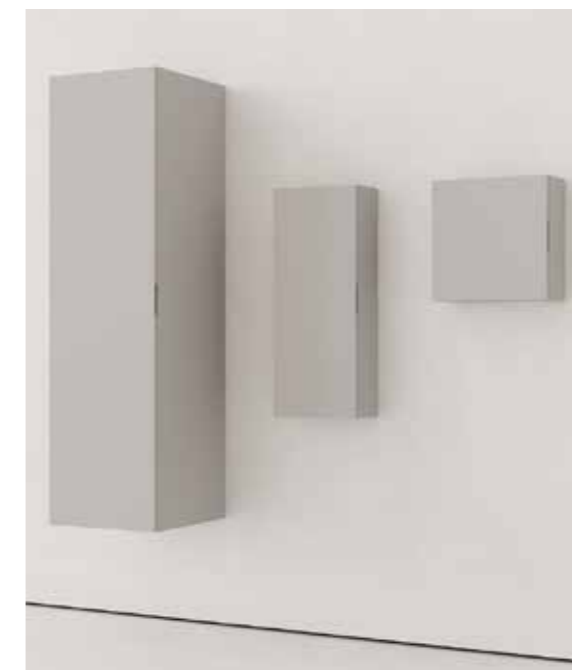

Mod. 18123 Auxiliar 1 Puerta
Apertura izquierda Push

Mod. 65122 Auxiliar 1 Puerta
Apertura derecha Uñero y Freno