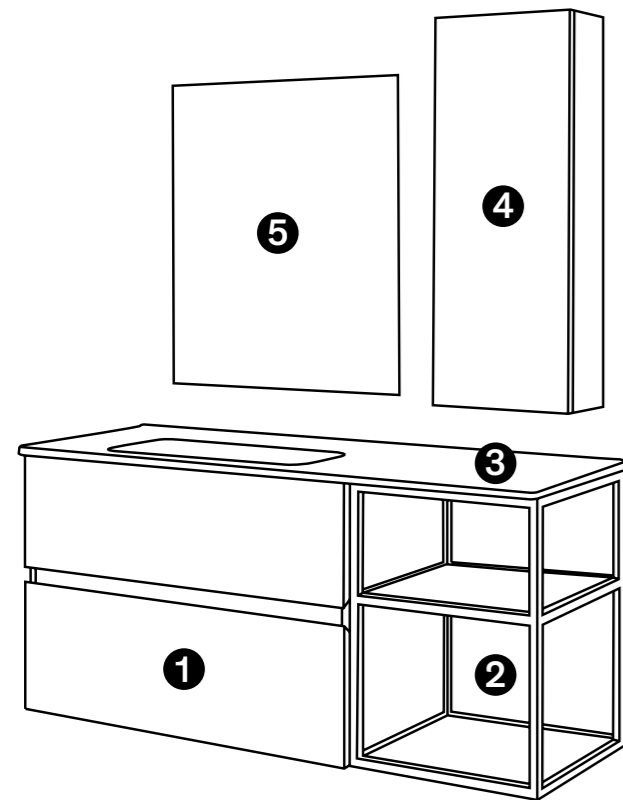

HANA

CONJUNTO BLANCO BRILLO 120 cm

- ❶ Mod. 34010 / 80 cm Módulo Portalavabos 458 €
- ❷ Mod. 34M07 / 40 cm Módulo Estante Metálico 263 €
- ❸ Mod. 34972 / 120 cm Encimera Cerámica izda. 286 €
- ❹ Mod. 21063 / 30x80 cm Auxiliar 198 €
- ❺ Mod. 21815 / 60x70 cm Espejo bisel 58 €

Precios IVA no incluido

LACADOS (Brillo o Seda)

TEXTURAS