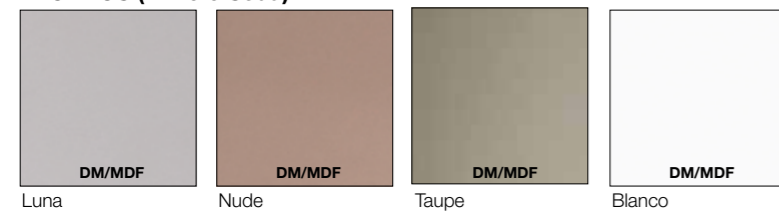

LACADOS (Brillo o Seda)