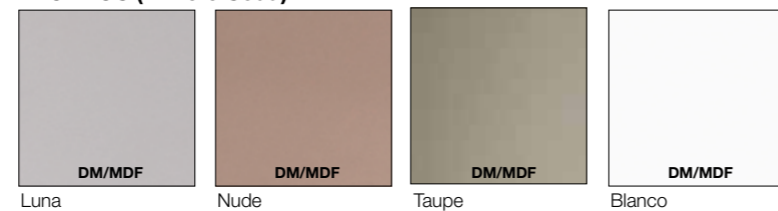

Precios IVA no incluido

Cajones
Metálicos con Freno
Extracción total
GRASS

Frontal 19 mm

Separador
incluido

Grifería cedida por:
CRISTINA
RUBINETTERIE

LACADOS (Brillo o Seda)

TÉCNICO ALMA

	MODELO Porta lavabos / Compacto	MEDIDAS	PRECIO
	58010	60 cm.	496 €
	Cajón bandeja con separador y cajón con cacerolero	70 cm.	519 €
		80 cm.	549 €
		90 cm.	573 €
		100 cm.	588 €
		120 cm.	633 €