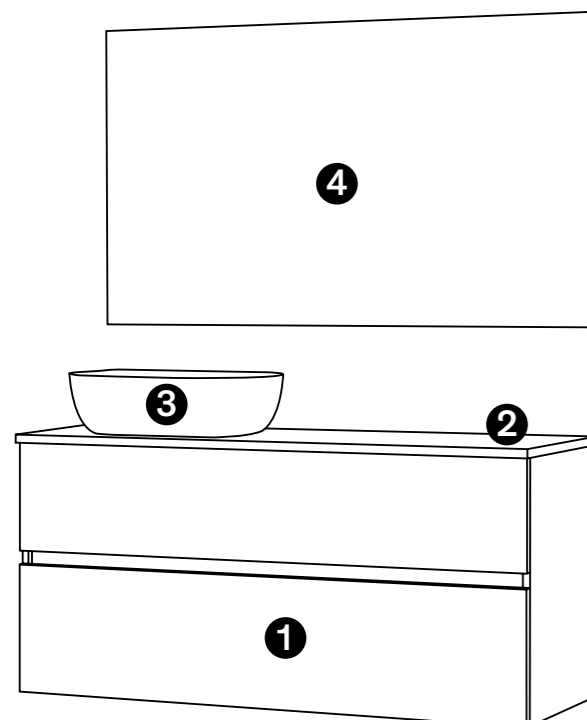

CONJUNTO NORDICO 120 cm

- ❶ Mod. 97C10 / 120 cm Módulo Portalavabos Nordico izda. 453 €
- ❷ Mod. 34302 / 121 cm Encimera Mármol Terrazo Mix izda. 500 €
- ❸ Mod. Hana Lavabo Sobreencimera Blanco Mate 189 €
- ❹ Mod. 10P / 120x70 cm Espejo Canto Pulido 150 €

Precios IVA no incluido

Grifería cedida por:
CRISTINA
RUBINETTERIE

Cajones Metálicos con Freno Extracción total
GRASS

TEXTURAS