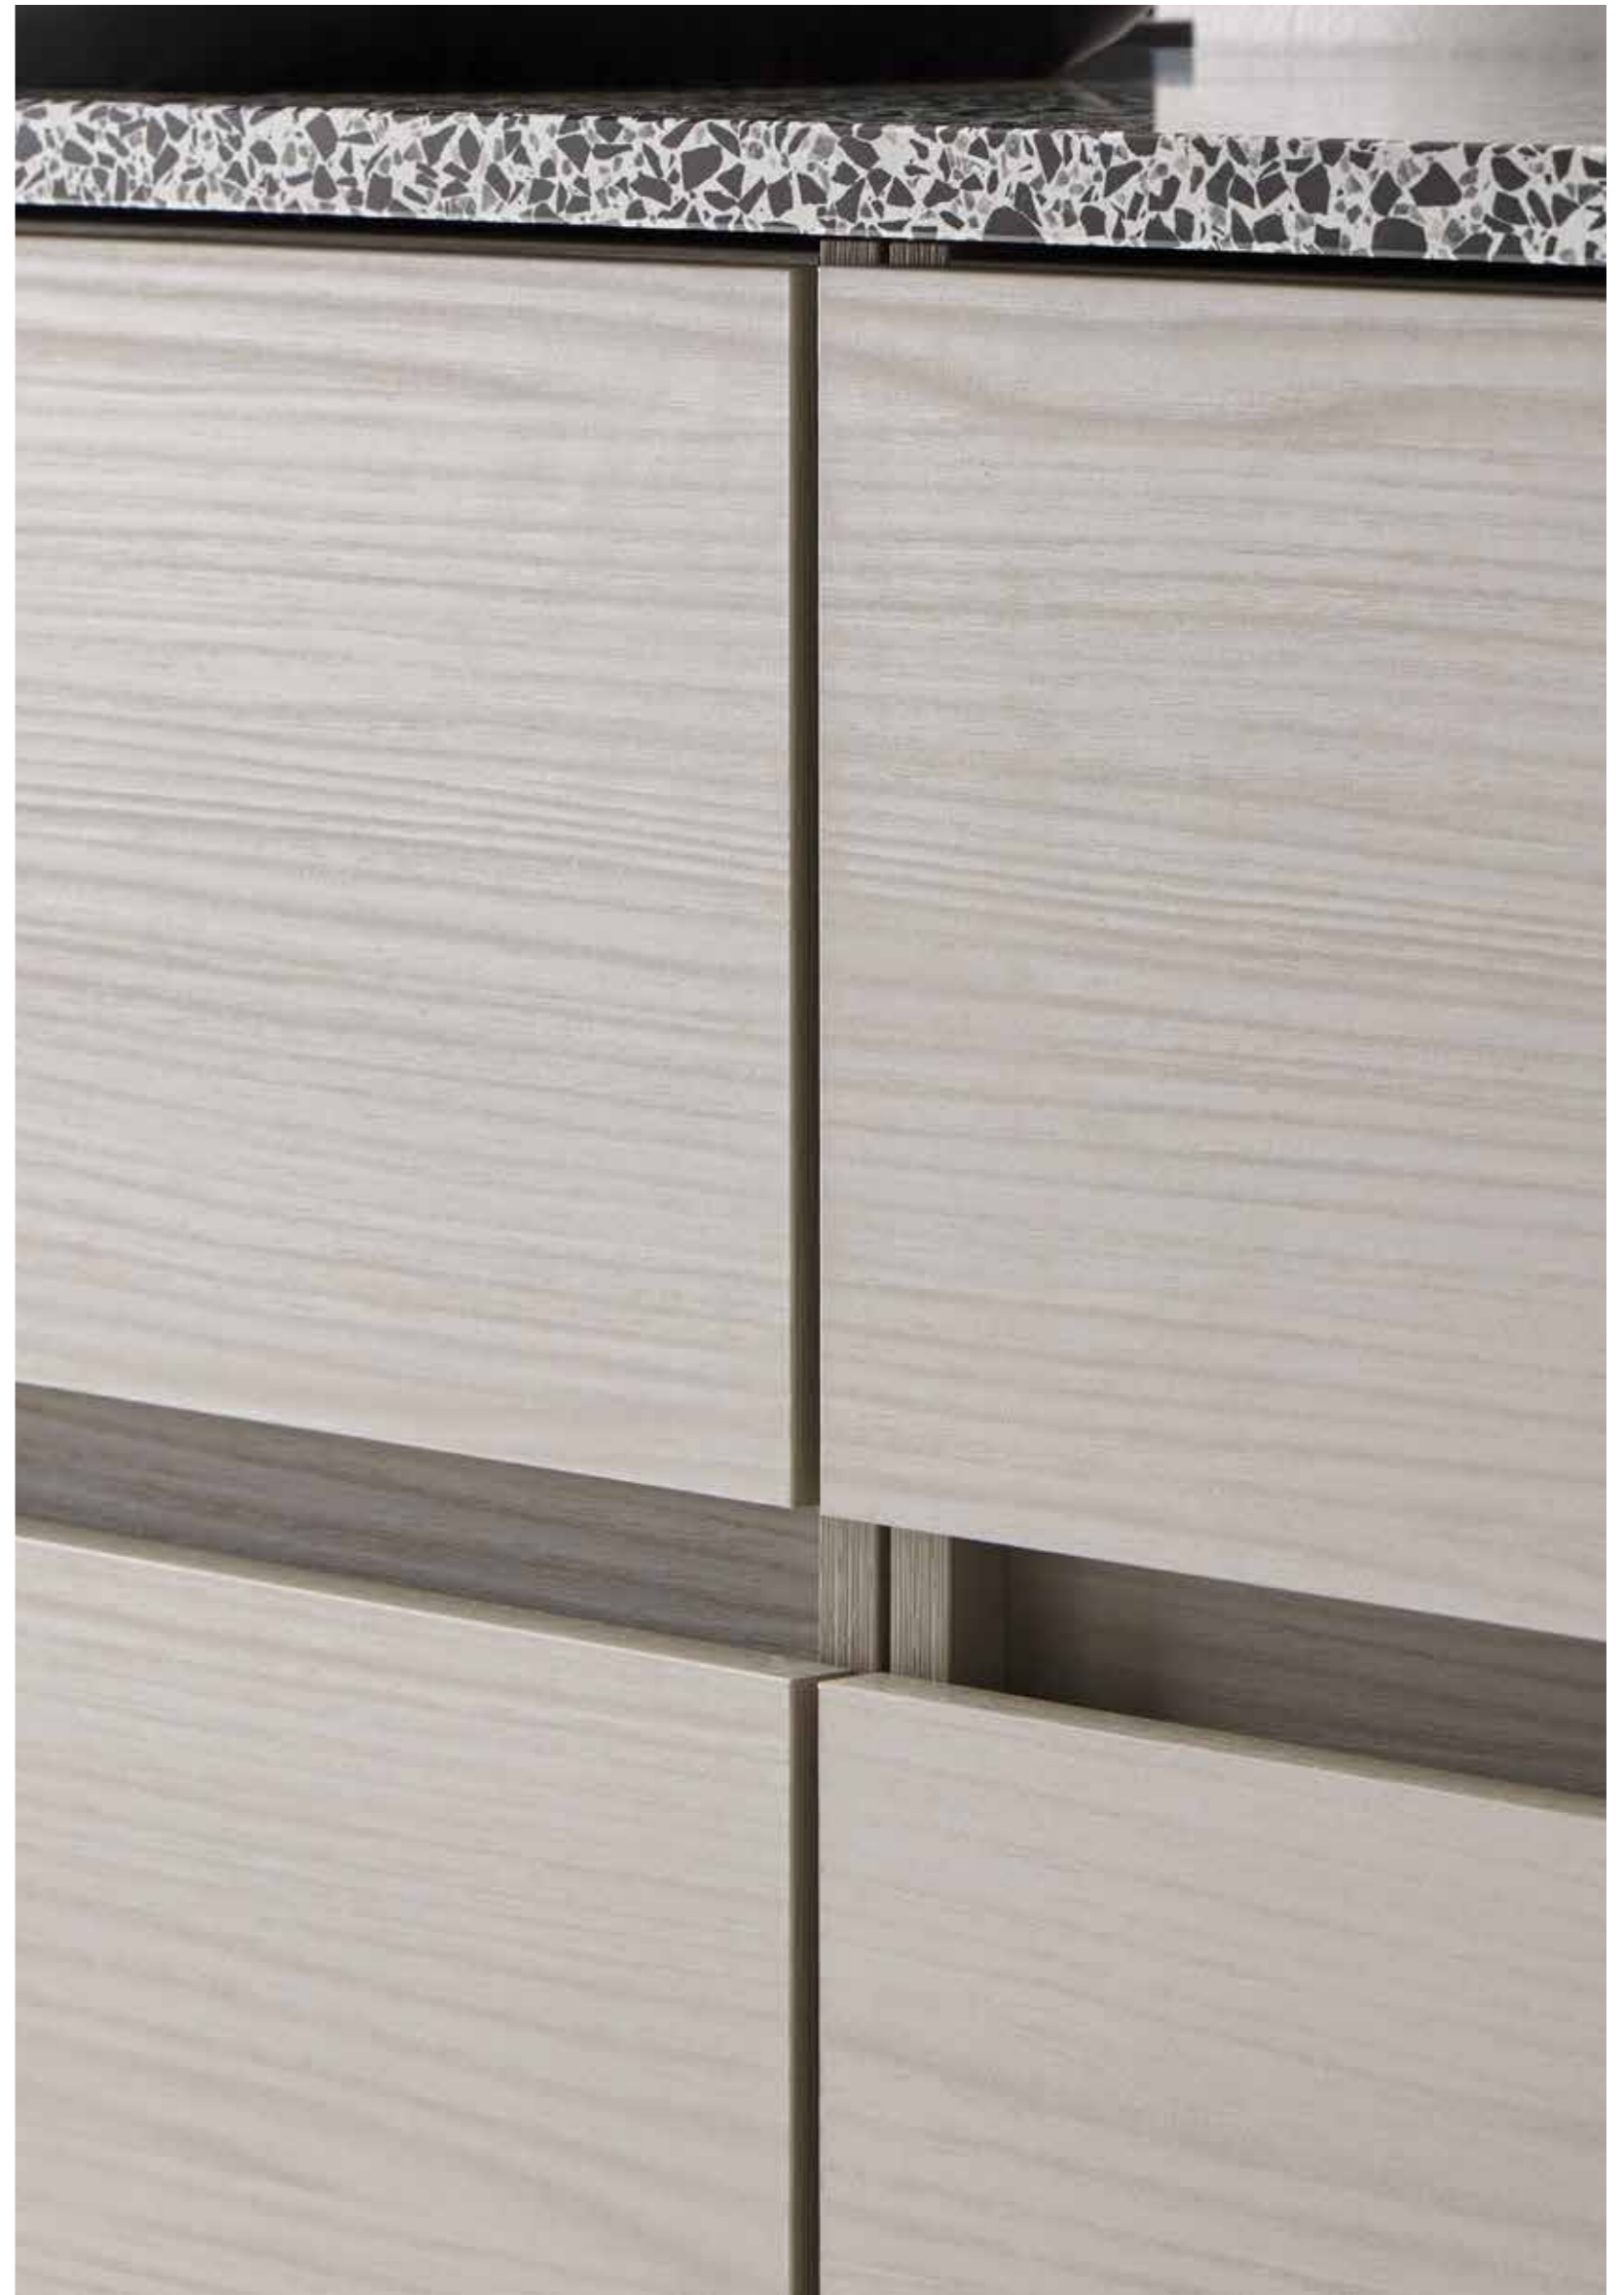

Pág. 8

Pág. 10

Serie DECO LUX

CONJUNTO NOGAL / CENIZA 140 cm

- ❶ Mod. 97010 / 100 cm Módulo Portalavabos Nogal 424 €
- ❷ Mod. 34217 / 40 cm Módulo abierto Ceniza 255 €
- ❸ Mod. 34681 / 141 cm Encimera textura Nogal 160 €
- ❹ Mod. 21240 / 80,5 cm Lavabo Gel Coat Blanco Mate 498 €
(sin taladro de grifo)
- ❺ Mod. 26810 / Ø 100 cm Espejo Negro Mate 337 €