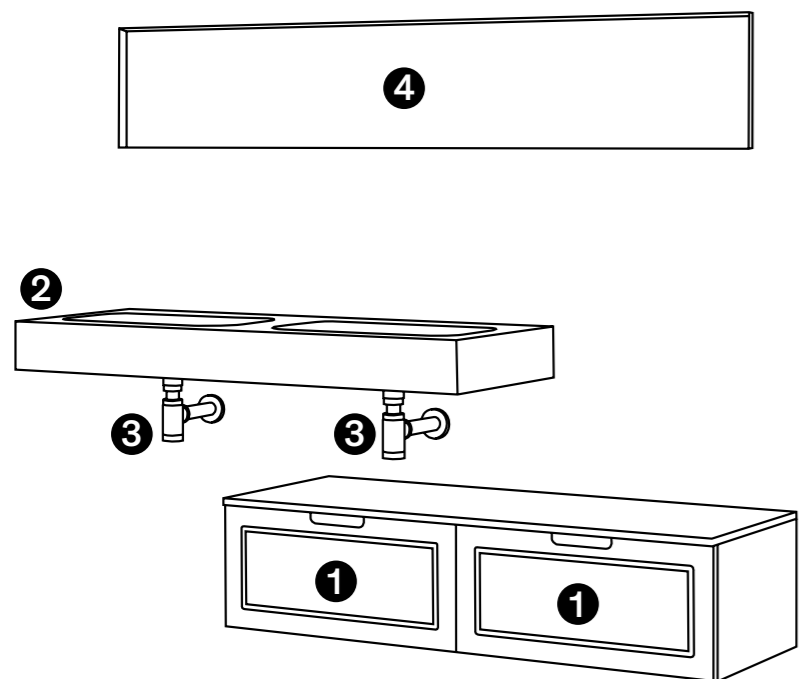

CONJUNTO NUDE SEDA 120 cm

- ❶ Mod. 58029 / 80 cm Módulo Cajonero con Tapa Nude Seda 396 €
- ❶ Mod. 58029 / 80 cm Módulo Cajonero con Tapa Nude Seda 396 €
- ❷ Mod. 21243 / 120 cm Encimera doble seno Gel Coat Blanco Mate 697 €
- ❸ Mod. 19570 Sifón Redondo Negro Mate 87 €
- ❸ Mod. 19570 Sifón Redondo Negro Mate 87 €
- ❹ Mod. 26713 / 170x35 cm Espejo Marco Hierro Negro Mate 248 €

Precios IVA no incluido