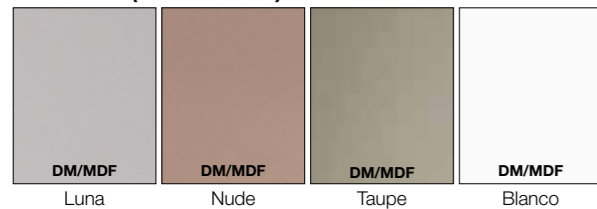

LACADOS (Brillo o Seda)