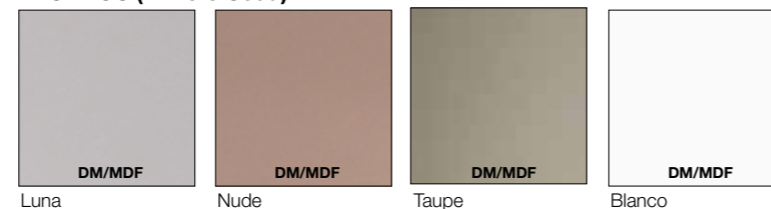

MODELO Porta lavabos / Compacto 35010 Cajón bandeja con separador y cajón con cacerolero	MEDIDAS 60 cm. 70 cm. 80 cm. 90 cm. 100 cm. 120 cm.	PRECIO 458 € 470 € 481 € 514 € 532 € 551 €

	MODELOS Compacto Lavabo desplazado derecha 3510C Lavabo desplazado izquierda 35C10 Cajón bandeja con separador y cajón con cacerolero	MEDIDAS 100 cm. 120 cm.	PRECIO 532 € 551 €

	MODELO Compacto Doble lavabo 35D10 Cajón bandeja con separador y cajón con cacerolero	MEDIDAS 120 cm.	PRECIO 551 €

	MODELO Cajonero 35200 Cajón superior e inferior con cacerolero	MEDIDAS 30 cm. 35 cm. 40 cm. 50 cm. 60 cm. 70 cm. 80 cm.	PRECIO 397 € 405 € 409 € 424 € 458 € 470 € 481 €

	MODELO Módulo abierto 34M07 Estructura: Hierro soldado sin juntas Lacado epoxi negro mate y secado a fuego Termorresistente Estantes: Lacados y Texturas	MEDIDAS 35 cm. 40 cm.	PRECIO 223 € 263 €

LACADOS (Brillo o Seda)

	MODELO Módulo abierto con estante 34217 (Se fábrica en textura y lacado)	MEDIDAS 35 cm. 40 cm.	PRECIO 235 € 255 €

	MODELO Cajonero con tapa suspendido 35029 Cajón con cacerolero	MEDIDAS 60 cm. 70 cm. 80 cm. 90 cm. 100 cm. 120 cm.	PRECIO 321 € 337 € 349 € 375 € 386 € 410 €

	MODELO Auxiliar columna 7106 Apertura derecha 7107 Apertura izquierda ESTANTES 1 ud de madera fijo 3 uds de cristal regulables	MEDIDAS 35 × 120 cm.	PRECIO 340 €

	MODELO Auxiliar colgar 21063 Apertura derecha 21064 Apertura izquierda ESTANTES 1 ud de madera fijo 2 uds de cristal regulables	MEDIDAS 30 × 80 cm.	PRECIO 198 €

	MODELO Encimera cerámica fondo 46 cm. 34970 Lavabo centro 34971 Lavabo derecha 34972 Lavabo izquierda 34973 Doble lavabo	MEDIDAS 61 cm. 71 cm. 81 cm. 91 cm. 101 cm. 121 cm.	MEDIDAS DE LAVABO 44 × 26,5 × 12,5 cm. 52 × 27,5 × 12,5 cm. 50 × 26,5 × 12,5 cm. 41,5 × 27,5 × 12,5 cm. 46,5 × 27,5 × 12,5 cm.	PRECIO 107 € 108 € 114 € 140 € 152 € 248 € 206 € 286 € 254 € 479 €

Precios condicionados a la compra de un mueble

	MODELO Encimera cerámica fondo 46 cm. 46980 Lavabo centro Diseño Mármol Negro Marquina Negro Mate 46983 Doble lavabo Diseño Mármol Negro Marquina Negro Mate	MEDIDAS 61 cm. 81 cm. 101 cm. 121 cm.	MEDIDAS DE LAVABO 44 × 26,5 × 12,5 cm. 52 × 27,5 × 12,5 cm. 41,5 × 27,5 × 12,5 cm.	PRECIO 236 € 278 € 349 € 476 € 533 €

Precios condicionados a la compra de un mueble