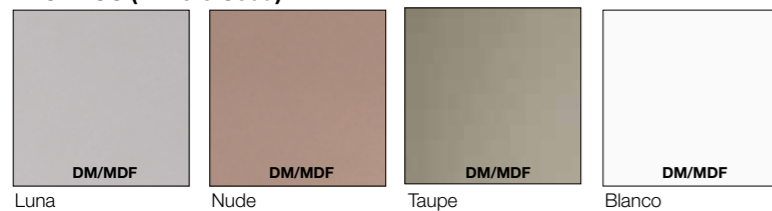

LACADOS (Brillo o Seda)

CANARIAS Atención al Cliente Tel 901.009.612