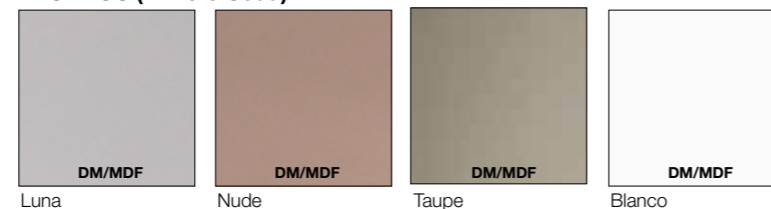

TÉCNICO ALMA

	MODELO Porta lavabos / Compacto	MEDIDAS	PRECIO
	58010	60 cm.	496 €
	Cajón bandeja con separador y cajón con cacerolero	70 cm.	519 €
		80 cm.	549 €
		90 cm.	573 €
		100 cm.	588 €
		120 cm.	633 €

	MODELOS	MEDIDAS	PRECIO
	Compacto	100 cm.	588 €
	Lavabo desplazado derecha 5810C	120 cm.	633 €
	Lavabo desplazado izquierda 58C10		
	Cajón bandeja con separador y cajón con cacerolero		

	MODELO	MEDIDAS	PRECIO
	Compacto	120 cm.	633 €
	Doble lavabo 58D10		
	Cajón bandeja con separador y cajón con cacerolero		

	MODELO	MEDIDAS	PRECIO
	Cajonero	35 cm.	452 €
	58200	40 cm.	469 €
	Cajón superior e inferior con cacerolero	50 cm.	484 €
		60 cm.	496 €
		70 cm.	519 €
		80 cm.	549 €

	MODELO	MEDIDAS	PRECIO
	Módulo abierto	35 cm.	223 €
	34M07	40 cm.	263 €
	Estructura: Hierro soldado sin juntas Lacado epoxi negro mate y secado a fuego Termorresistente		
	Estantes: Lacados y Texturas		

LACADOS (Brillo o Seda)

TÉCNICO ALMA

	MODELO	MEDIDAS	PRECIO
	Módulo abierto con estante	35 cm.	235 €
	34217	40 cm.	255 €
(Se fábrica en textura y lacado)			

	MODELO	MEDIDAS	PRECIO
	Cajonero con tapa suspendido	60 cm.	353 €
	58029	70 cm.	369 €
	Cajón con cacerolero	80 cm.	396 €
		90 cm.	414 €
		100 cm.	421 €
	120 cm.	461 €	

	MODELO	MEDIDAS	PRECIO
	Auxiliar columna	35 × 120 cm.	378 €
	58122 Apertura derecha		
	58123 Apertura izquierda		
	ESTANTES 1 ud de madera fijo 3 uds de cristal regulables		

	MODELO	MEDIDAS	PRECIO
	Auxiliar colgar	30 × 80 cm.	198 €
	21063 Apertura derecha		
	21064 Apertura izquierda		
	ESTANTES 1 ud de madera fijo 2 uds de cristal regulables		

	MODELO	MEDIDAS	MEDIDAS DE LAVABO	PRECIO
	Encimera cerámica fondo 46 cm.	61 cm.	44 × 26,5 × 12,5 cm.	107 €
	34970 Lavabo centro	71 cm.	52 × 27,5 × 12,5 cm.	108 €
		81 cm.		114 €
		91 cm.		140 €
		101 cm.		152 €
		121 cm.		248 €
		101 cm.	50 × 26,5 × 12,5 cm.	206 €
		121 cm.	286 €	
		121 cm.	41,5 × 27,5 × 12,5 cm.	254 €
	141 cm.	46,5 × 27,5 × 12,5 cm.	479 €	
Precios condicionados a la compra de un mueble				

	MODELO	MEDIDAS	MEDIDAS DE LAVABO	PRECIO
	Encimera cerámica fondo 46 cm.	61 cm.	44 × 26,5 × 12,5 cm.	236 €
	46980 Lavabo centro	81 cm.	52 × 27,5 × 12,5 cm.	278 €
	Diseño Mármol Negro Marquina	101 cm.		349 €
	Negro Mate	121 cm.		476 €
		121 cm.	41,5 × 27,5 × 12,5 cm.	533 €
Precios condicionados a la compra de un mueble