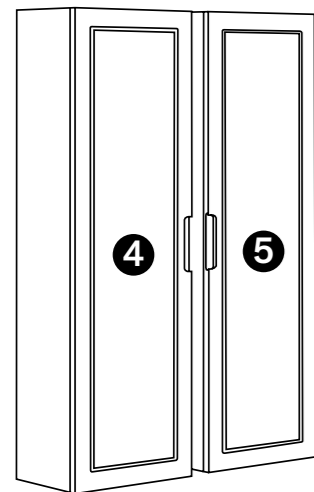

CONJUNTO TAUPE SEDA 120 cm

- ❶ Mod. 5810C / 120 cm Módulo Portalavabos Taupe Seda Dcha. 633 €
- ❷ Mod. 87341 / 121 cm Encimera Mármol Blanco Liso Lavabo Integrado Dcha. 1.312 €
- ❸ Mod. 10P / 120×70 cm Espejo Canto Pulido 150 €
- ❹ Mod. 58123 / 35×120 cm Auxiliar Taupe Seda apertura Izda. 378 €
- ❺ Mod. 58122 / 35×120 cm Auxiliar Taupe Seda apertura Dcha. 378 €

Precios IVA no incluido