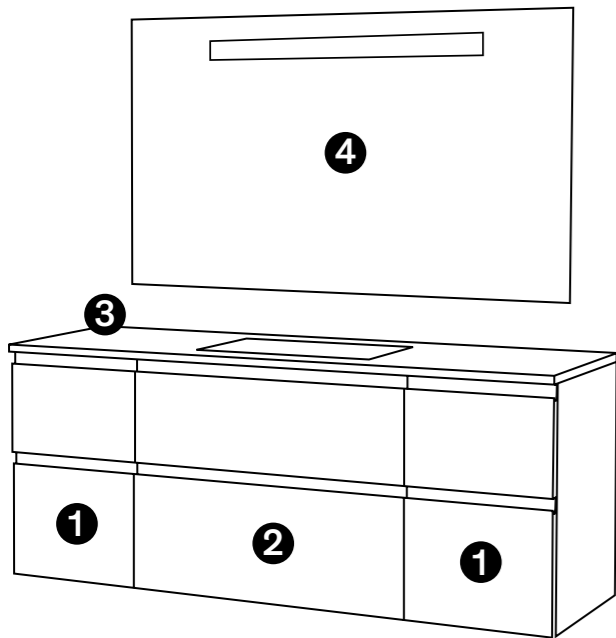

NICE

CONJUNTO LUNA SEDA 140 cm

- 1 Mod. 35200 / 35 cm Módulo cajonero 405 €
- 2 Mod. 35010 / 70 cm Módulo Portalavabos 470 €
- 1 Mod. 35200 / 35 cm Módulo cajonero 405 €
- 3 Mod. 87340 / 141 cm Encimera Mármol estatuario lavabo integrado 1.530 €
- 4 Mod. 21722 / 120x70 cm Espejo Led 198 €

Precios IVA no incluido

LACADOS (Brillo o Seda)

Cajones Metálicos con Freno Extracción total