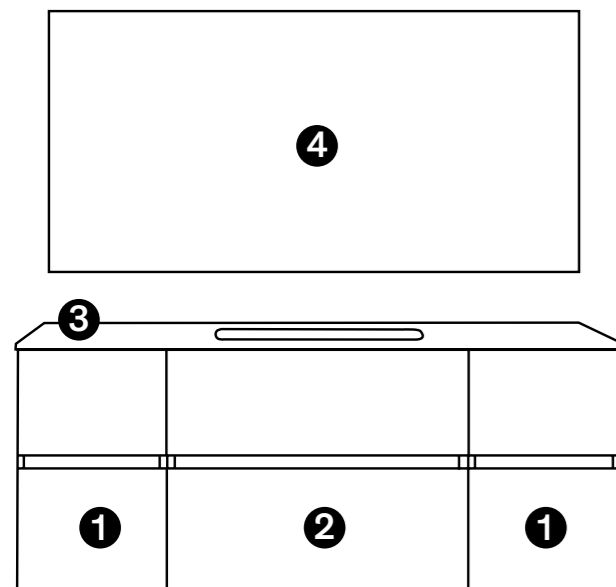

Precios IVA no incluido

Pág. 36

Pág. 38

Pág. 40

Pág. 42

Serie HANA

Tirador Cromado opcional
Precio, ver páginas 44-45

CONJUNTO BLANCO SEDA 140 cm