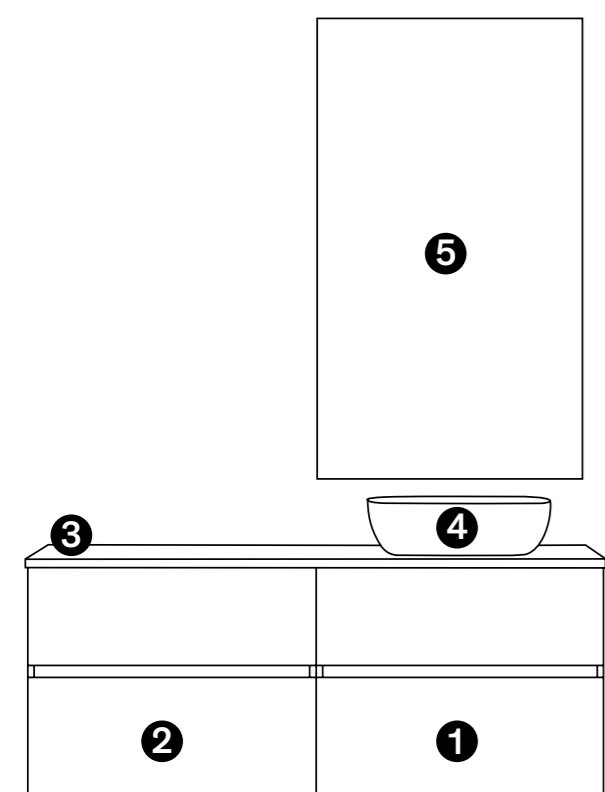

CONJUNTO CENIZA 140 cm

- ❶ Mod. 97010 / 70 cm Módulo Portalavabos Ceniza 376 €
- ❷ Mod. 97200 / 70 cm Módulo Cajonero Ceniza 376 €
- ❸ Mod. 34301 / 141 cm Encimera Mármol Terrazo Negro 584 €
- ❹ Mod. Hana Lavabo Sobreencimera Negro Mate 189 €
- ❺ Mod. 21815 / 70x120 cm Espejo Bisel 103 €

Precios IVA no incluido

Grifería cedida por:
CRISTINA
RUBINETTERIE

TEXTURAS