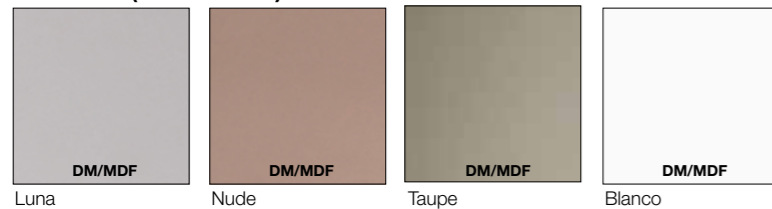

LACADOS (Brillo o Seda)