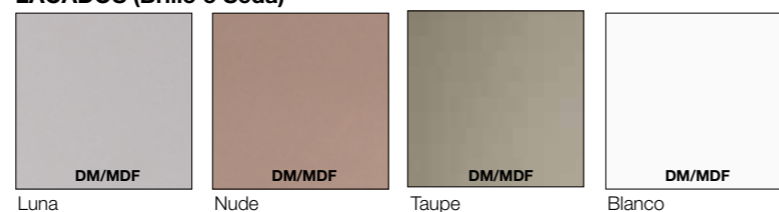

LACADOS (Brillo o Seda)