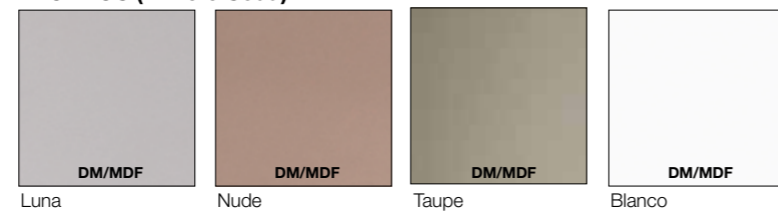

LACADOS (Brillo o Seda)