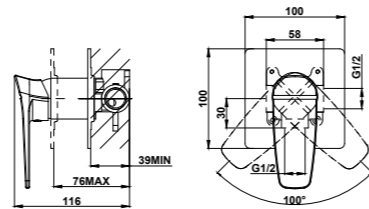

SENSE

Grifo monomando empotrado 2 salidas

- Parte empotrada incluida
- Placa ultraplana
- Selección de salida mediante botones
- Tratamiento anti-huellas en modelos PVD
- Sin equipo de ducha

PVD

Acabado	REF.	EUROS
Cromo	911710200	201,00

Grifo monomando empotrado 1 salida

- Parte empotrada incluida
- Placa ultraplana
- Tratamiento anti-huellas en modelos PVD
- Sin equipo de ducha

PVD

Acabado	REF.	EUROS
Cromo	912410200	134,00

Kit de ducha Sense con soporte

- Ducha de mano antical
- 5 funciones
- Ø12,5 cm
- Soporte regulable
- Flexible anti-twist para evitar enredos de 1,75 m

Acabadoes	REF.	EUROS
Cromo	790056000	79,00
Negro/Cromo	790055800	79,00

Kit de ducha Stream

- Ducha de mano antical
- 1 función
- Soporte regulable
- Flexible metálico 1,75 m
- Tratamiento anti-huellas en modelos PVD

PVD

Acabado	REF.	EUROS
Cromo	790056600	102,00

SENSE

Desagüe automático QUICK PVD

- Desagüe click-clack de acero inoxidable
- Fácil apertura y cierre
- Varilla no requerida
- Acción de resorte táctil
- Tratamiento anti-huellas en modelos PVD
- Sin rebosadero

PVD

Acabado	REF.	EUROS
Cromo	1106200	26,00

Rociador Stream

- Latón cromado
- Ø250 mm
- Antical
- Incluye rótula
- Tratamiento anti-huellas en modelos PVD

PVD

Acabado	REF.	EUROS
Cromo	790068100	272,00

Brazo de ducha

- Fabricado en latón
- 300 mm
- Ø25 mm
- Rosca 1/2"
- Fijación extra sólida
- Tratamiento anti-huellas en modelos PVD

PVD

Acabado	REF.	EUROS
Cromo	790075700	57,00

Brazo de ducha de techo

- Fabricado en latón
- 200 mm
- Ø25 mm
- Rosca 1/2"
- Fijación extra sólida
- Tratamiento anti-huellas en modelos PVD

PVD

Acabado	REF.	EUROS
Cromo	790076000	27,00