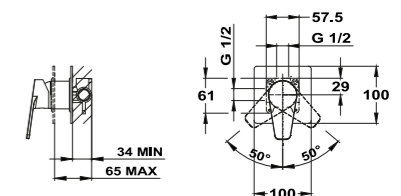

Empotrado 1 vía

- Parte empotrada incluida
- Ultraplano
- Sin set de ducha

Acabado	REF.	EUROS
Cromo	842410200	59,00
Negro mate	84241020N	69,00