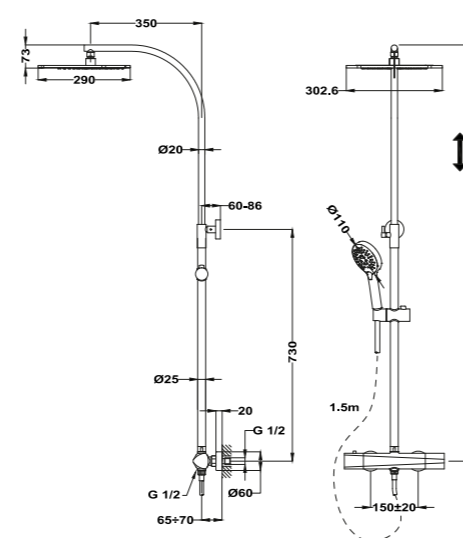

Acabado	REF.	EUROS
Cromo	672380200	449,00