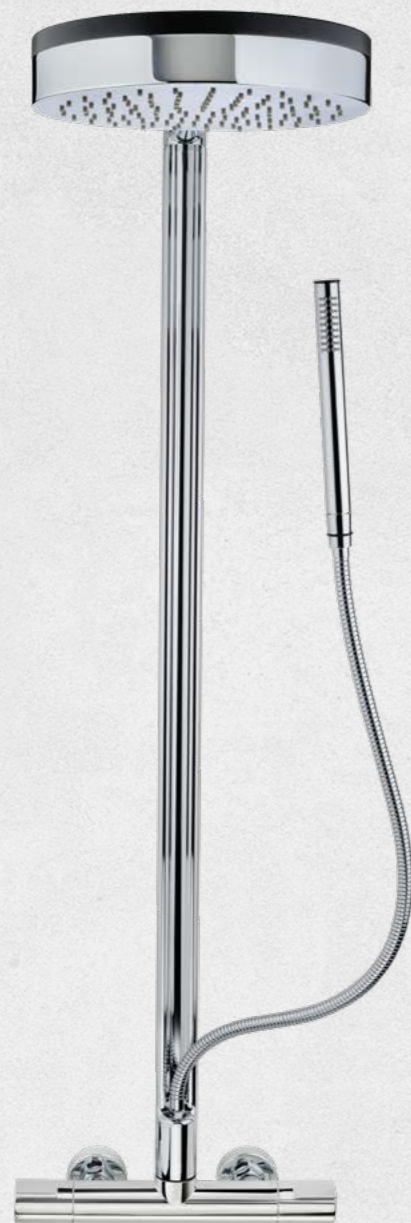

# 180° COLUMNA DE DUCHA CON FLEXO OCULTO

Gira la ducha en sentido horario y desvela el flexo con la ducha de mano.

Gíralo en sentido antihorario vuelve a ocultarlo.

El flexo queda oculto desde la base

Detalle de ducha de mano oculta al girar