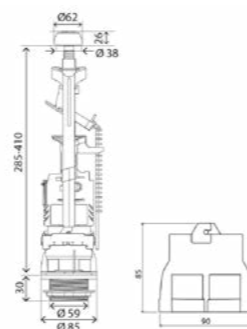

REF.	EUROS
720065400	28,00