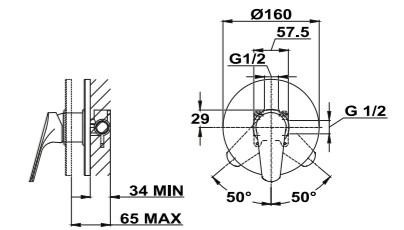

Acabado	REF.	EUROS
Cromo	462410200	79,00