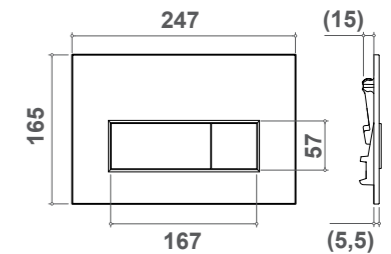

ACCESORIOS PARA INODOROS

Sifón dual flexible para WC

- Útil tanto para salidas verticales como horizontales
- Diámetro de conexión 70/110x102/122 mm
- Longitud ajustable de 260-650 mm
- La junta de sellado forma parte integral del conector
- Tecnología moderna (soldadura rotatoria de la embocadura) que garantiza una estanqueidad duradera
- Fabricado en polipropileno

Acabado	REF.	EUROS
Blanco	720050007	15,00

Asiento universal Cuadro

- Válido para inodoros a suelo no compactos Formentera y otros modelos cuadrados de cualquier otra marca
- Asiento en forma D
- Diseño plano
- Fabricado en UF (Urea 131.5 Thermoset)
- Resistente a la rotura y a los arañazos
- Sin variación de color con el tiempo
- Soft-close con una vida útil de más de 100.000 ciclos
- Garantía 3 años
- Fabricado en Europa

Acabado	REF.	EUROS
Blanco	720064900	63,00

Asiento universal Rondo

- Válido para inodoros a suelo Inca, Manacor, Nexos y otros modelos de forma redondeada de cualquier otra marca
- Asiento en forma D
- Diseño plano
- Fabricado en UF (Urea 131.5 Thermoset)
- Resistente a la rotura y a los arañazos
- Sin variación de color con el tiempo
- Soft-close con una vida útil de más de 100.000 ciclos
- Garantía 3 años
- Fabricado en Europa

Acabado	REF.	EUROS
Blanco	720064800	63,00

Válvula de llenado – alimentación univ