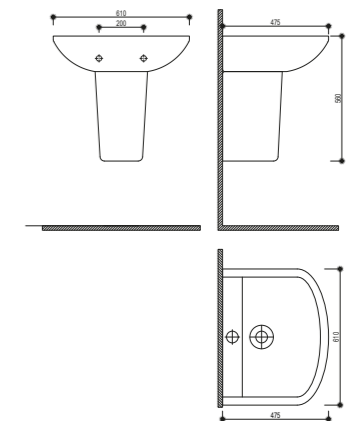

Acabado	REF.	EUROS
Blanco	B661500261	70,00

Semipedestal

Acabado	REF.	EUROS
Blanco	B661040200	40,00