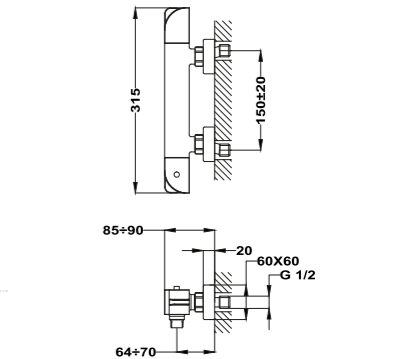

SOLLER

Grifo monomando de lavabo

- Limitador de caudal a 5 L/min
- Ahorra hasta un 60% frente a un monomando estándar
- Ideal para proyectos BREEAM y LEED
- Aireador antical orientable
- Cartucho cerámico de gran precisión y suavidad
- Tubos de alimentación flexible 3/8"
- Sin desagüe automático

Acabado	REF.	EUROS
Cromo	853461250	120,00
Negro mate	85346125N	144,00

Grifo monomando de lavabo L

- Sistema de instalación rápida Easy Fix
- Aireador antical orientable
- Limitador de caudal a 5 L/min
- Ahorra hasta un 60% frente a un monomando estándar
- Ideal para proyectos BREEAM y LEED
- Cartucho cerámico de gran precisión y suavidad
- Tubos de alimentación flexible 3/8"
- Sin desagüe automático

Acabado	REF.	EUROS
Cromo	853861250	179,00
Negro mate	85386125N	209,00

Grifo monomando de lavabo XL

- Sistema de instalación rápida Easy Fix
- Aireador antical orientable
- Limitador de caudal a 5 L/min
- Ahorra hasta un 60% frente a un monomando estándar
- Ideal para proyectos BREEAM y LEED
- Cartucho cerámico de gran precisión y suavidad
- Tubos de alimentación flexible 3/8"
- Sin desagüe automático

Acabado	REF.	EUROS
Cromo	853111250	238,00
Negro mate	85311125N	269,00

Grifo monomando de bidé

- Rótula giratoria con aireador antical
- Salida ajustable
- Tubos de alimentación flexibles de 3/8"
- Sin desagüe automático

Acabado	REF.	EUROS
Cromo	856261200	118,00
Negro mate	85626120N	137,00

Grifo monomando de baño-ducha

- Caño retráctil
  - Cuando el caño está oculto, función de ducha
  - Cuando el caño está desplegado, función de bañera
- Inversor oculto en el propio caño
- Cartucho cerámico de gran precisión y suavidad
- Aireador antical
- Amortiguador de ruido en las excéntricas
- Sin equipo de ducha

Acabado	REF.	EUROS
Cromo	851211200	203,00
Negro mate	85121120N	243,00

SOLLER