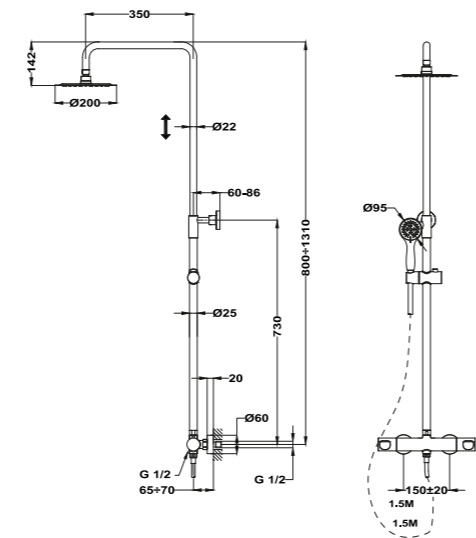

Acabado	REF.	EUROS
Cromo	852780200	299,00
Negro mate	85278020N	359,00