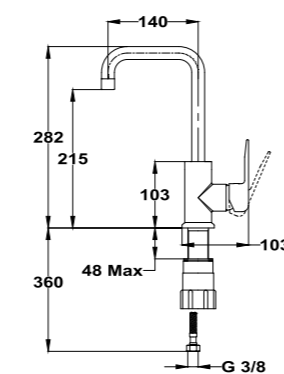

Grifo monomando de lavabo

- Sistema de fijación rápida Easy Fix
- Limitador de caudal a 5 L/min
- Ahorra hasta un 60% frente a un monomando estándar
- Ideal para proyectos BREEAM y LEED
- Cartucho cerámico de gran precisión y suavidad
- Tubos de alimentación flexible 3/8"
- Sin desagüe automático

Acabado	REF.	EUROS
Cromo	533760200	89,00