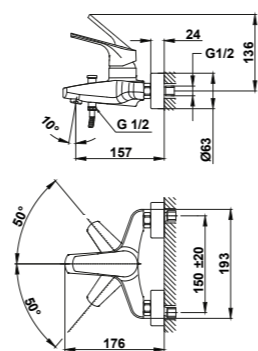

MT PLUS

MT PLUS

Grifo monomando de lavabo

- Aireador antical
- Latiguillos de alimentación flexibles 3/8"
- Sin desagüe automático metálico

ACS

Acabado	REF.	EUROS
Cromo	463460200	64,00

Grifo monomando de bidé

- Rótula giratoria
- Aireador antical
- Latiguillos de alimentación flexibles 3/8"
- Sin desagüe automático

Acabado	REF.	EUROS
Cromo	466260200	63,00

Grifo monomando de baño-ducha con equipo

- Aireador antical
- Amortiguador de ruido en las excéntricas
- Inversor automático
- Con equipo de ducha (ducha de mano antical 1 función, soporte mural y flexible)

Acabado	REF.	EUROS
Cromo	461220200	115,00

Monomando de ducha

- Amortiguador de ruido en las excéntricas
- Con equipo de ducha (ducha de mano antical 1 función, soporte mural y flexible)

Acabado	REF.	EUROS
Cromo	462320200	95,00

Grifo monomando empotrado de 2 salidas

- Parte empotrada incluida
- Inversor automático
- Cartucho de 40 mm
- Sin equipo de ducha

Acabado	REF.	EUROS
Cromo	461710200	130,00

Grifo empotrado de 1 salida

- Parte empotrada incluida
- Cartucho de 40 mm
- Sin equipo de ducha

Acabado	REF.	EUROS
Cromo	462410200	79,00

Combo

- Grifo monomando de lavabo 463420200
- Grifo monomando de baño-ducha 461210200
- Set de ducha con barra 790028600

Acabado	REF.	EUROS
Cromo	467101200	280,00

Combo

- Grifo monomando de lavabo 463820250
- Grifo monomando de baño-ducha 461210200
- Set de ducha con barra 790028600

Acabado	REF.	EUROS
Cromo	467110200	293,00