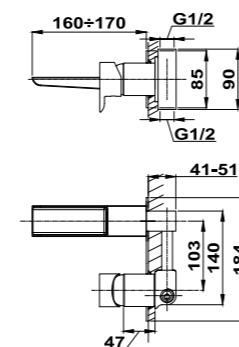

Grifo monomando de lavabo mural

- Placa ultraplana
- Parte empotrada incluida
- Tipo de salida: cascada abierta
- Distancia máxima salida del caño: 170 mm
- Aireador antical
- Sin desagüe automático

Acabado	REF.	EUROS
Cromo	624910200	347,00

Grifo monomando de bidé

- Rótula giratoria
- Aireador antical
- Tubos de alimentación flexibles 3/8"
- Sin desagüe automático

Acabado	REF.	EUROS
Cromo	626260200-H	145,00