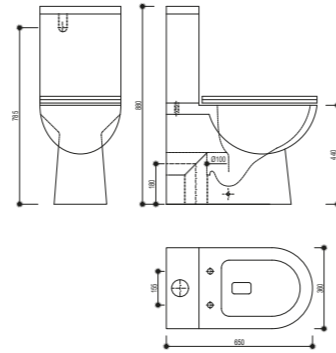

Bidé a suelo BTW

- Cerámica de alta calidad
- Fácil de limpiar
- Pegado a la pared
- Grifo no incluido

Acabado	REF.	EUROS
Blanco	117350003	159,00