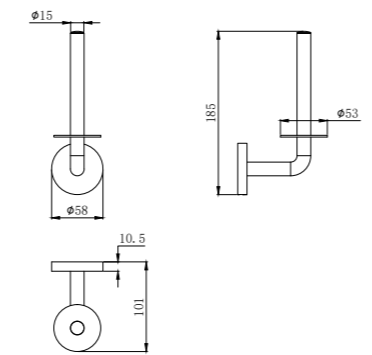

ACCESORIOS DE BAÑO

ACCESORIOS DE BAÑO

Portavasos mural

- Metálico
- Vaso de vidrio

PVD

Acabado	REF.	EUROS
Cromo	170660200	27,00
Oro	17066020G2	45,00
Oro rosa	17066020G3	45,00
Negro	17066020N2	45,00
Bronce	17066020BZ	45,00

Portarrollos con tapa

- Metálico

PVD

Acabado	REF.	EUROS
Cromo	170720200	24,00
Oro	17072020G2	42,00
Oro rosa	17072020G3	42,00
Negro	17072020N2	42,00
Bronce	17072020BZ	42,00

Portarrollos sin tapa

- Metálico

PVD

Acabado	REF.	EUROS
Cromo	170710200	23,00
Oro	17071020G2	34,00
Oro rosa	17071020G3	34,00
Negro	17071020N2	34,00
Bronce	17071020BZ	34,00

Soporte para papel higiénico

- Metálico

PVD

Acabado	REF.	EUROS
Cromo	170730200	30,00
Oro	17073020G2	49,00
Oro rosa	17073020G3	49,00
Negro	17073020N2	49,00
Bronce	17073020BZ	49,00

Escobillero a pared

- Metálico
- Escobillero de vidrio templado

PVD

Acabado	REF.	EUROS
Cromo	170680200	40,00
Oro	17068020G2	49,00
Oro rosa	17068020G3	49,00
Negro	17068020N2	49,00
Bronce	17068020BZ	49,00

Combo Accesorios de baño

- Toallero de barra
- Toallero de mano
- Colgador doble
- Jabonera mural
- Portarrollos con tapa

Acabado	REF.	EUROS
Cromo	170890200	134,00