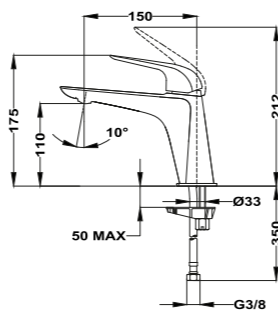

Grifo monomando de lavabo XL

- Sistema de instalación rápida Easy Fix
- Limitador de caudal a 5 L/min
- Ahorra hasta un 60% frente a un monomando estándar
- Ideal para proyectos BREEAM y LEED
- Aireador antical
- Cartucho cerámico de gran precisión y suavidad
- Tratamiento anti-huellas en modelos PVD
- Latiguillos de alimentación flexible 3/8" y 1/2"
- Sin desagüe automático

Acabado	REF.	EUROS
Cromo	673660200	165,00
Oro	67366020G2	215,00
Oro rosa	67366020G3	215,00
Negro	67366020N2	215,00
Bronce	67366020BZ	215,00