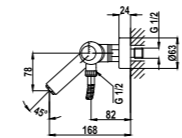

Grifo monomando de ducha con equipo

- Amortiguador de ruido en las excéntricas
- Con equipo de ducha (ducha de mano Stick antical, soporte mural y flexible)

Acabado	REF.	EUROS
Cromo	222320200	159,00