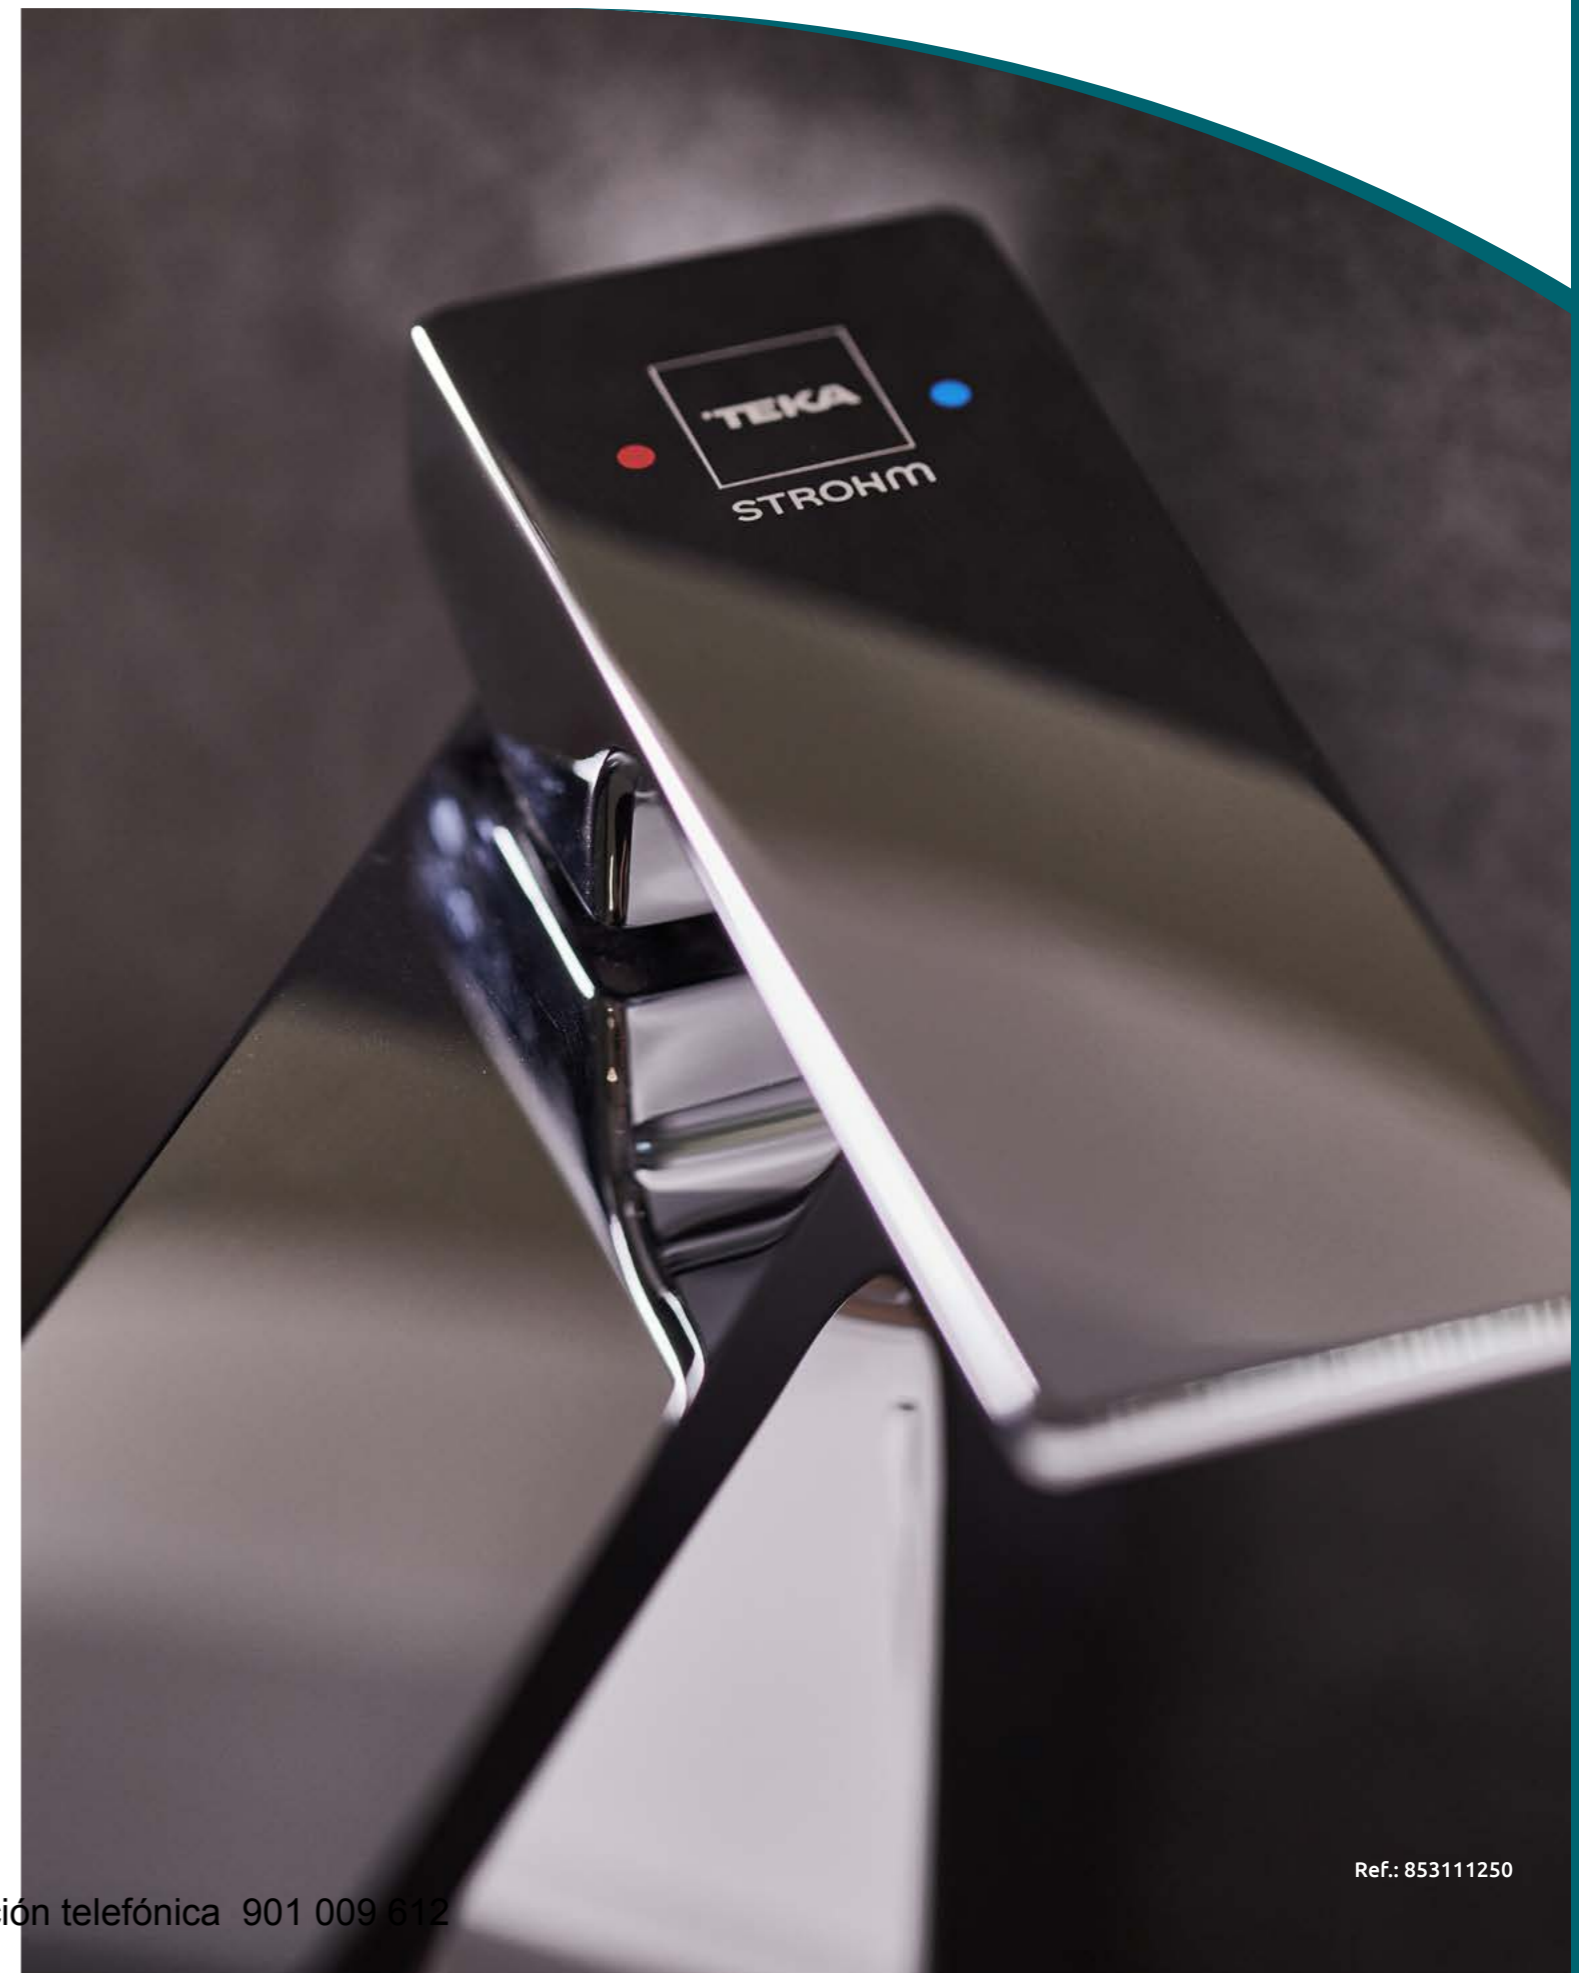

SOLLER

Inspirados en la arquitectura de las plataformas ferroviarias y los trenes de época, los grifos SOLLER, centrados en el diseño y la sostenibilidad, impulsan el agua con la máxima eficiencia para vigorizar y relajar las mentes.

VÍDEO