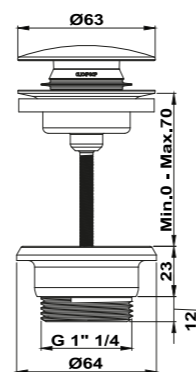

ITACA

Grifo monomando empotrado de 2 salidas

- Parte empotrada incluida
- Placa ultraplana
- Tratamiento anti-huellas en modelos PVD
- Sin equipo de ducha

Acabado	REF.	EUROS
Cromo	671710200	144,00
Oro	67171020G2	188,00
Oro rosa	67171020G3	188,00
Negro	67171020N2	188,00
Bronce	67171020BZ	188,00

Grifo monomando empotrado de 1 salida

- Parte empotrada incluida
- Placa ultraplana
- Tratamiento anti-huellas en modelos PVD
- Sin equipo de ducha

Acabado	REF.	EUROS
Cromo	672410200	95,00
Oro	67241020G2	124,00
Oro rosa	67241020G3	124,00
Negro	67241020N2	124,00
Bronce	67241020BZ	124,00

Kit de ducha Stream

- Ducha de mano antical
- 1 función
- Soporte regulable
- Flexible metálico 1,75m
- Tratamiento anti-huellas en modelos PVD

Acabado	REF.	EUROS
Cromo	790056600	102,00
Oro	79005660G2	143,00
Oro rosa	79005660G3	164,00
Negro	79005660N2	164,00
Bronce	79005660BZ	164,00

Desagüe automático QUICK PVD

- Desagüe click-clack de acero inoxidable
- Fácil apertura y cierre
- Varilla no requerida
- Acción de resorte táctil
- Tratamiento anti-huellas en modelos PVD
- Sin rebosadero

Acabado	REF.	EUROS
Cromo	1106200	26,00
Oro	110620G2	69,00
Oro rosa	110620G3	69,00
Negro	110620N2	69,00
Bronce	110620BZ	69,00

ITACA

Rociador Stream

- Latón cromado
- Ø250 mm
- Antical
- Incluye rótula
- Tratamiento anti-huellas en modelos PVD

Acabado	REF.	EUROS
Cromo	790068100	272,00
Oro	79006810G2	355,00
Oro rosa	79006810G3	355,00
Negro	79006810N2	355,00
Bronce	79006810BZ	355,00

Brazo de ducha

- Fabricado en latón
- 300 mm
- Ø25 mm
- Rosca 1/2"
- Fijación extra sólida
- Tratamiento anti-huellas en modelos PVD

Acabado	REF.	EUROS
Cromo	790075700	57,00
Oro	79007570G2	78,00
Oro rosa	79007570G3	78,00
Negro	79007570N2	78,00
Bronce	79007570BZ	78,00

Brazo de ducha de techo