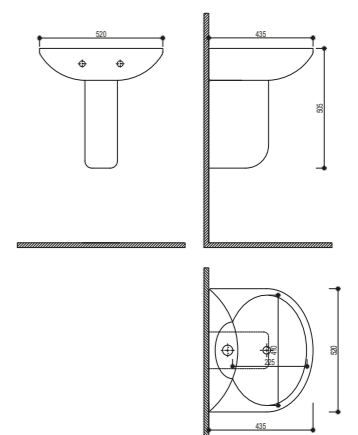

## INCA

**Inodoro BTW Rimless**

- Cerámica de alta calidad
- Pack completo: Inodoro de dos piezas
- Medidas: 65x36x88 cm
- Pegado a la pared (BTW) con salida dual
  - Vertical 145-250 mm
  - Horizontal 180 mm
- Tecnología Rimless que facilita la limpieza
- Doble descarga 3/6 L (ahorro ecológico)
- Entrada de agua lateral inferior por ambos lados
- Posibilidad de entrada trasera superior oculta (requiere válvula adicional)
- Juego de fijación
- Asiento y tapa ultraplana de cierre progresivo y suave