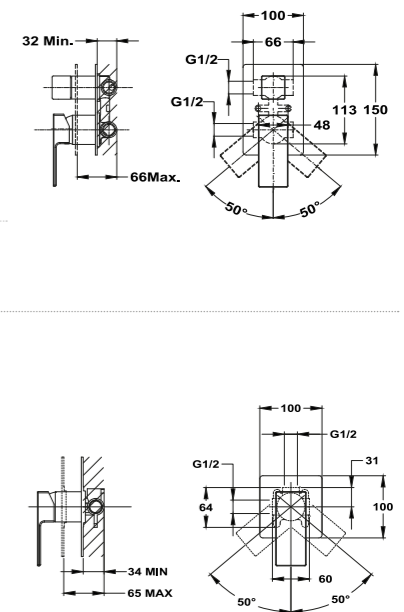

Grifo monomando empotrado 1 salida

- Parte empotrada incluida
- Placa ultraplana
- Sin equipo de ducha

Acabado	REF.	EUROS
Cromo	852411200	116,00
Negro mate	85241120N	140,00