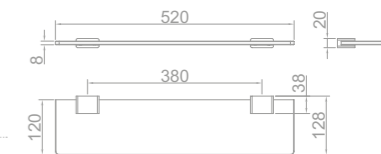

ACCESORIOS DE BAÑO

Toallero de barra

- Metálico
- 600 mm

PVD

Acabado	REF.	EUROS
Cromo	170760200	49,00
Oro	17076020G2	98,00
Oro rosa	17076020G3	98,00
Negro	17076020N2	98,00
Bronce	17076020BZ	98,00

Toallero de barra doble

- Metálico
- 600 mm

PVD

Acabado	REF.	EUROS
Cromo	170770200	66,00
Oro	17077020G2	149,00
Oro rosa	17077020G3	149,00
Negro	17077020N2	149,00
Bronce	17077020BZ	149,00

Toallero múltiple

- Metálico
- 600 mm

PVD

Acabado	REF.	EUROS
Cromo	170780200	120,00
Oro	17078020G2	255,00
Oro rosa	17078020G3	255,00
Negro	17078020N2	255,00
Bronce	17078020BZ	255,00

Colgador

- Metálico

PVD

Acabado	REF.	EUROS
Cromo	170800200	16,00
Oro	17080020G2	27,00
Oro rosa	17080020G3	27,00
Negro	17080020N2	27,00
Bronce	17080020BZ	27,00

Toallero de mano

- Metálico
- 244 mm

PVD

Acabado	REF.	EUROS
Cromo	170790200	25,00
Oro	17079020G2	61,00
Oro rosa	17079020G3	61,00
Negro	17079020N2	61,00
Bronce	17079020BZ	61,00

ACCESORIOS DE BAÑO

Repisa de Cristal

- Cristal templado de seguridad

PVD

Acabado	REF.	EUROS
Cromo	170840200	29,00
Oro	17084020G2	48,00
Oro rosa	17084020G3	48,00
Negro	17084020N2	48,00
Bronce	17084020BZ	48,00

Jabonera mural o de encimera

- Jabonera cerámica a juego con los lavabos

PVD

Acabado	REF.	EUROS
Cromo	170820200	32,00
Oro	17082020G2	53,00
Oro rosa	17082020G3	53,00
Negro	17082020N2	53,00
Bronce	17082020BZ	53,00

Portavasos mural

- Vaso cerámico a juego con los lavabos

PVD

Acabado	REF.	EUROS
Cromo	170810200	31,00
Oro	17081020G2	52,00
Oro rosa	17081020G3	52,00
Negro	17081020N2	52,00
Bronce	17081020BZ	52,00

Portarrollos sin tapa

- Metálico

PVD

Acabado	REF.	EUROS
Cromo	170830200	25,00
Oro	17083020G2	44,00
Oro rosa	17083020G3	44,00
Negro	17083020N2	44,00
Bronce	17083020BZ	44,00

Escobillero a pared

- Elegante escobillero cerámico a juego con la porcelana

PVD