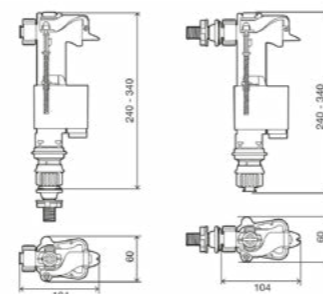

REF.	EUROS
720065500	18,00

Válvula de doble descarga univ

- Válvula de doble descarga de accionamiento mecánico
- Puede utilizarse en la mayoría de los inodoros más populares sin necesidad de desmontar la cisterna
- Para el resto de inodoros, es un sistema universal para modelos con pulsador entre 16 y 50 mm
- Descargador sometido a pruebas en laboratorio de todo tipo de agua
- Hasta 250.000 ciclos garantizados
- Rebosadero ajustable en altura desde 22 cm a 34 cm mediante deslizamiento y con sistema de fijación por clip
- Permite ajustar el rebosadero de forma práctica y efectiva en todo tipo de cisternas
- Rebosadero anti inundación que desagua hasta 20 L/minuto
- Garantía 5 años
- Fabricados en Europa