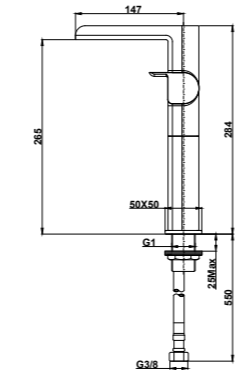

Grifo monomando de lavabo

- Limitador de caudal a 5 L/min
- Ahorra hasta un 60% frente a un monomando estándar
- Ideal para proyectos BREEAM y LEED
- Aireador antical
- Cartucho cerámico de gran precisión y suavidad
- Tubos de alimentación flexible 3/8"
- Sin desagüe automático

Acabado	REF.	EUROS
Cromo	623461200-H	145,00