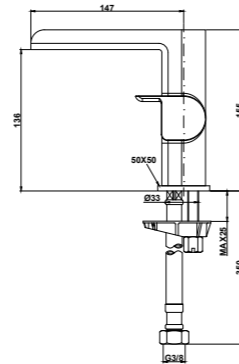

Grifo monomando de lavabo XL

- Salida del caño tipo cascada
- Limitador de caudal a 5 L/min
- Ahorra hasta un 60% frente a un monomando estándar
- Ideal para proyectos BREEAM y LEED
- Aireador antical
- Cartucho cerámico de gran precisión y suavidad
- Tubos de alimentación flexible 3/8"
- Sin desagüe automático

Acabado	REF.	EUROS
Cromo	623110200-H	249,00