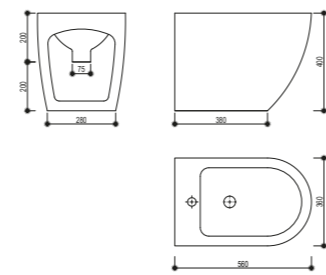

Inodoro suspendido

- Cerámica de alta calidad
- Tecnología Rimless que facilita la limpieza
- Descarga: 3/4, 5 L (ahorro ecológico)
- Puede usarse con cisternas o con flushores empotrados
- Sistema de montaje oculto
- Asiento y tapa ultraplana en UF de cierre progresivo y suave

Acabado	REF.	EUROS
Blanco	700480200	247,00