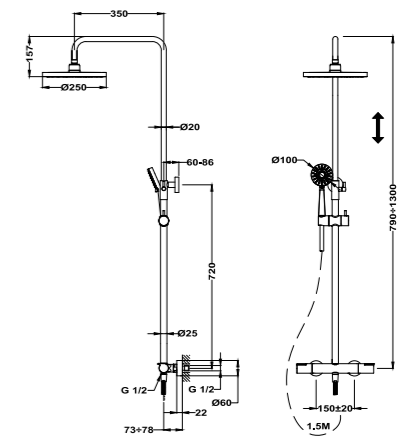

Acabado	REF.	EUROS
Cromo	182300200	399,00