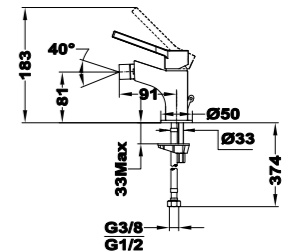

DESSIN

DESSIN

Grifo monomando de lavabo S

- Limitador de caudal a 5 L/min
- Ahorra hasta un 60% frente a un monomando estándar
- Ideal para proyectos BREEAM y LEED
- Aireador antical
- Cartucho cerámico de gran precisión y suavidad
- Latiguillos de alimentación flexible 3/8" y 1/2"
- Sin desagüe automático

Acabado	REF.	EUROS
Cromo	30346020C3	55,00

Grifo monomando de lavabo M

- Arranque en frío. Mayor ahorro ecológico
- Limitador de caudal a 5 L/min
- Ahorra hasta un 60% frente a un monomando estándar
- Ideal para proyectos BREEAM y LEED
- Aireador antical
- Cartucho cerámico de gran precisión y suavidad
- Latiguillos de alimentación flexible 3/8" y 1/2"
- Sin desagüe automático

Acabado	REF.	EUROS
Cromo	303310270C3	59,00

Grifo monomando de lavabo L

- Arranque en frío. Mayor ahorro ecológico
- Limitador de caudal a 5 L/min
- Ahorra hasta un 60% frente a un monomando estándar
- Ideal para proyectos BREEAM y LEED
- Aireador antical
- Cartucho cerámico de gran precisión y suavidad
- Latiguillos de alimentación flexible 3/8" y 1/2"
- Sin desagüe automático

Acabado	REF.	EUROS
Cromo	303860270C3	67,00

Grifo monomando de lavabo XL

- Arranque en frío. Mayor ahorro ecológico
- Limitador de caudal a 5 L/min
- Ahorra hasta un 60% frente a un monomando estándar
- Ideal para proyectos BREEAM y LEED
- Aireador antical
- Cartucho cerámico de gran precisión y suavidad
- Latiguillos de alimentación flexible 3/8" y 1/2"
- Sin desagüe automático

Acabado	REF.	EUROS
Cromo	303660270C3	99,00

Batería de lavabo sobre encimera

- Aireador antical
- Latiguillos de alimentación flexibles 3/8" y 1/2"
- Sin desagüe automático

Acabado	REF.	EUROS
Cromo	30431020C3	119,00

Grifo monomando de bidé

- Rótula giratoria
- Aireador antical
- Latiguillos de alimentación flexibles 3/8" y 1/2"
- Sin desagüe automático