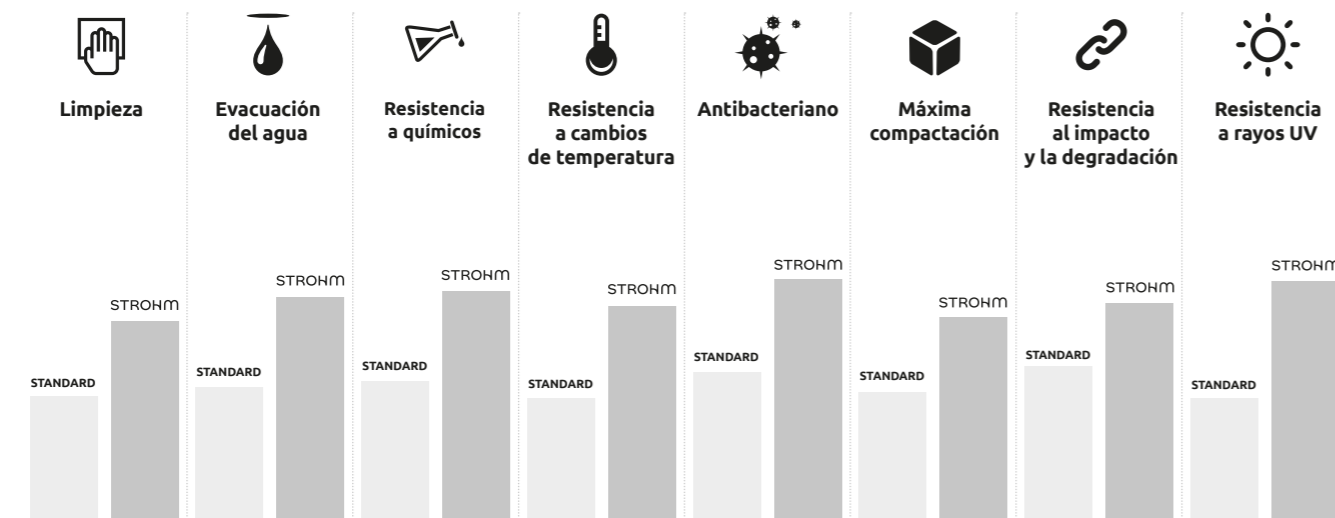

PLATOS DE DUCHA STROHM TEKA

Los platos de ducha extraplano de Strohm Teka se fabrican en España con un novedoso material de última generación compuesto de cargas minerales y polímeros reticulados de la más alta calidad.

Su recubrimiento de Gel-Coat PREMIUM, mejora las características conocidas del estándar proporcionando una superficie antideslizante excepcional incluso en las texturas lisas, haciendo de los platos Strohm Teka un referente en seguridad.

Resistencia mejorada a la corrosión ante el ataque de productos derivados del cloruro. Más seguridad, mejor cuidado.

REJILLAS DE ACERO AISI 316:

En Strohm Teka cuidamos hasta el último detalle para garantizar una experiencia de ducha segura y agradable. Las rejillas de nuestros platos de ducha están fabricadas en **acero inoxidable de la más alta calidad (AISI 316)**, lo que aumenta la resistencia a la corrosión general y a las altas temperaturas.

Este material, comúnmente conocido como "acero quirúrgico", se utiliza en industrias tan exigentes como la médica y la farmacéutica por su incomparable seguridad y resistencia a la corrosión. En Strohm Teka cuidamos de usted.

UN EXTRA DE SEGURIDAD EN LISOS Y PIZARRA

ACABADOS