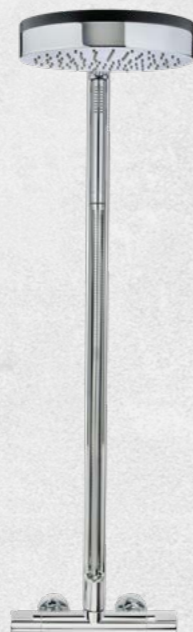

# 180° COLUMNA DE DUCHA CON FLEXO OCULTO

Gira la ducha en sentido horario y desvela el flexo con la ducha de mano.

Gíralo en sentido antihorario vuelve a ocultarlo.

El flexo queda oculto desde la base

Detalle de ducha de mano oculta al girar