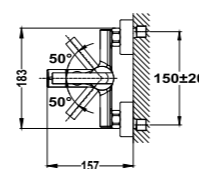

Grifo monomando de baño-ducha con equipo

- Aireador antical
- Amortiguador de ruido en las excéntricas
- Inversor automático
- Con equipo de ducha (ducha de mano antical 1 función, soporte mural y flexible)

Acabado	REF.	EUROS
Cromo	5310212	104,00