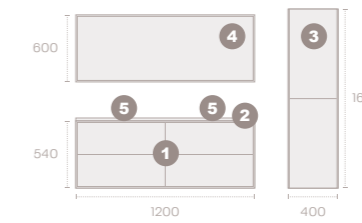

REF	Descripción	EUROS
1 187120001	Mueble Wildwood 120 cm. 4 cajones	1.364,00
2 187240009	Lavabo integrado doble Sense 120 cm	521,00
3 187130001	Columna lateral Wildwood 160x40x30 cm	458,00
4 187250018	Espejo con luz led directa Sense 120x60 cm	463,00
5 913460200	Monomando de lavabo Sense (2)	276,00
PVP Conjunto		3.082,00