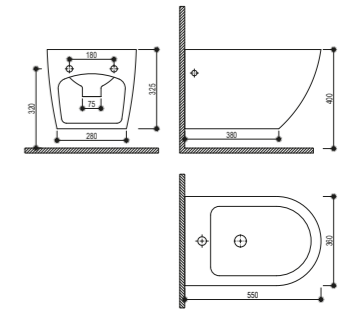

Lavabo con pedestal

- Cerámico
- Con rebosadero
- Fácil de limpiar
- Lavabo de 55 cm
- Grifo no incluido

Acabado	REF.	EUROS
Blanco	B5515002000	66,00

Acabado	REF.	EUROS
Blanco	B5510302000	38,00