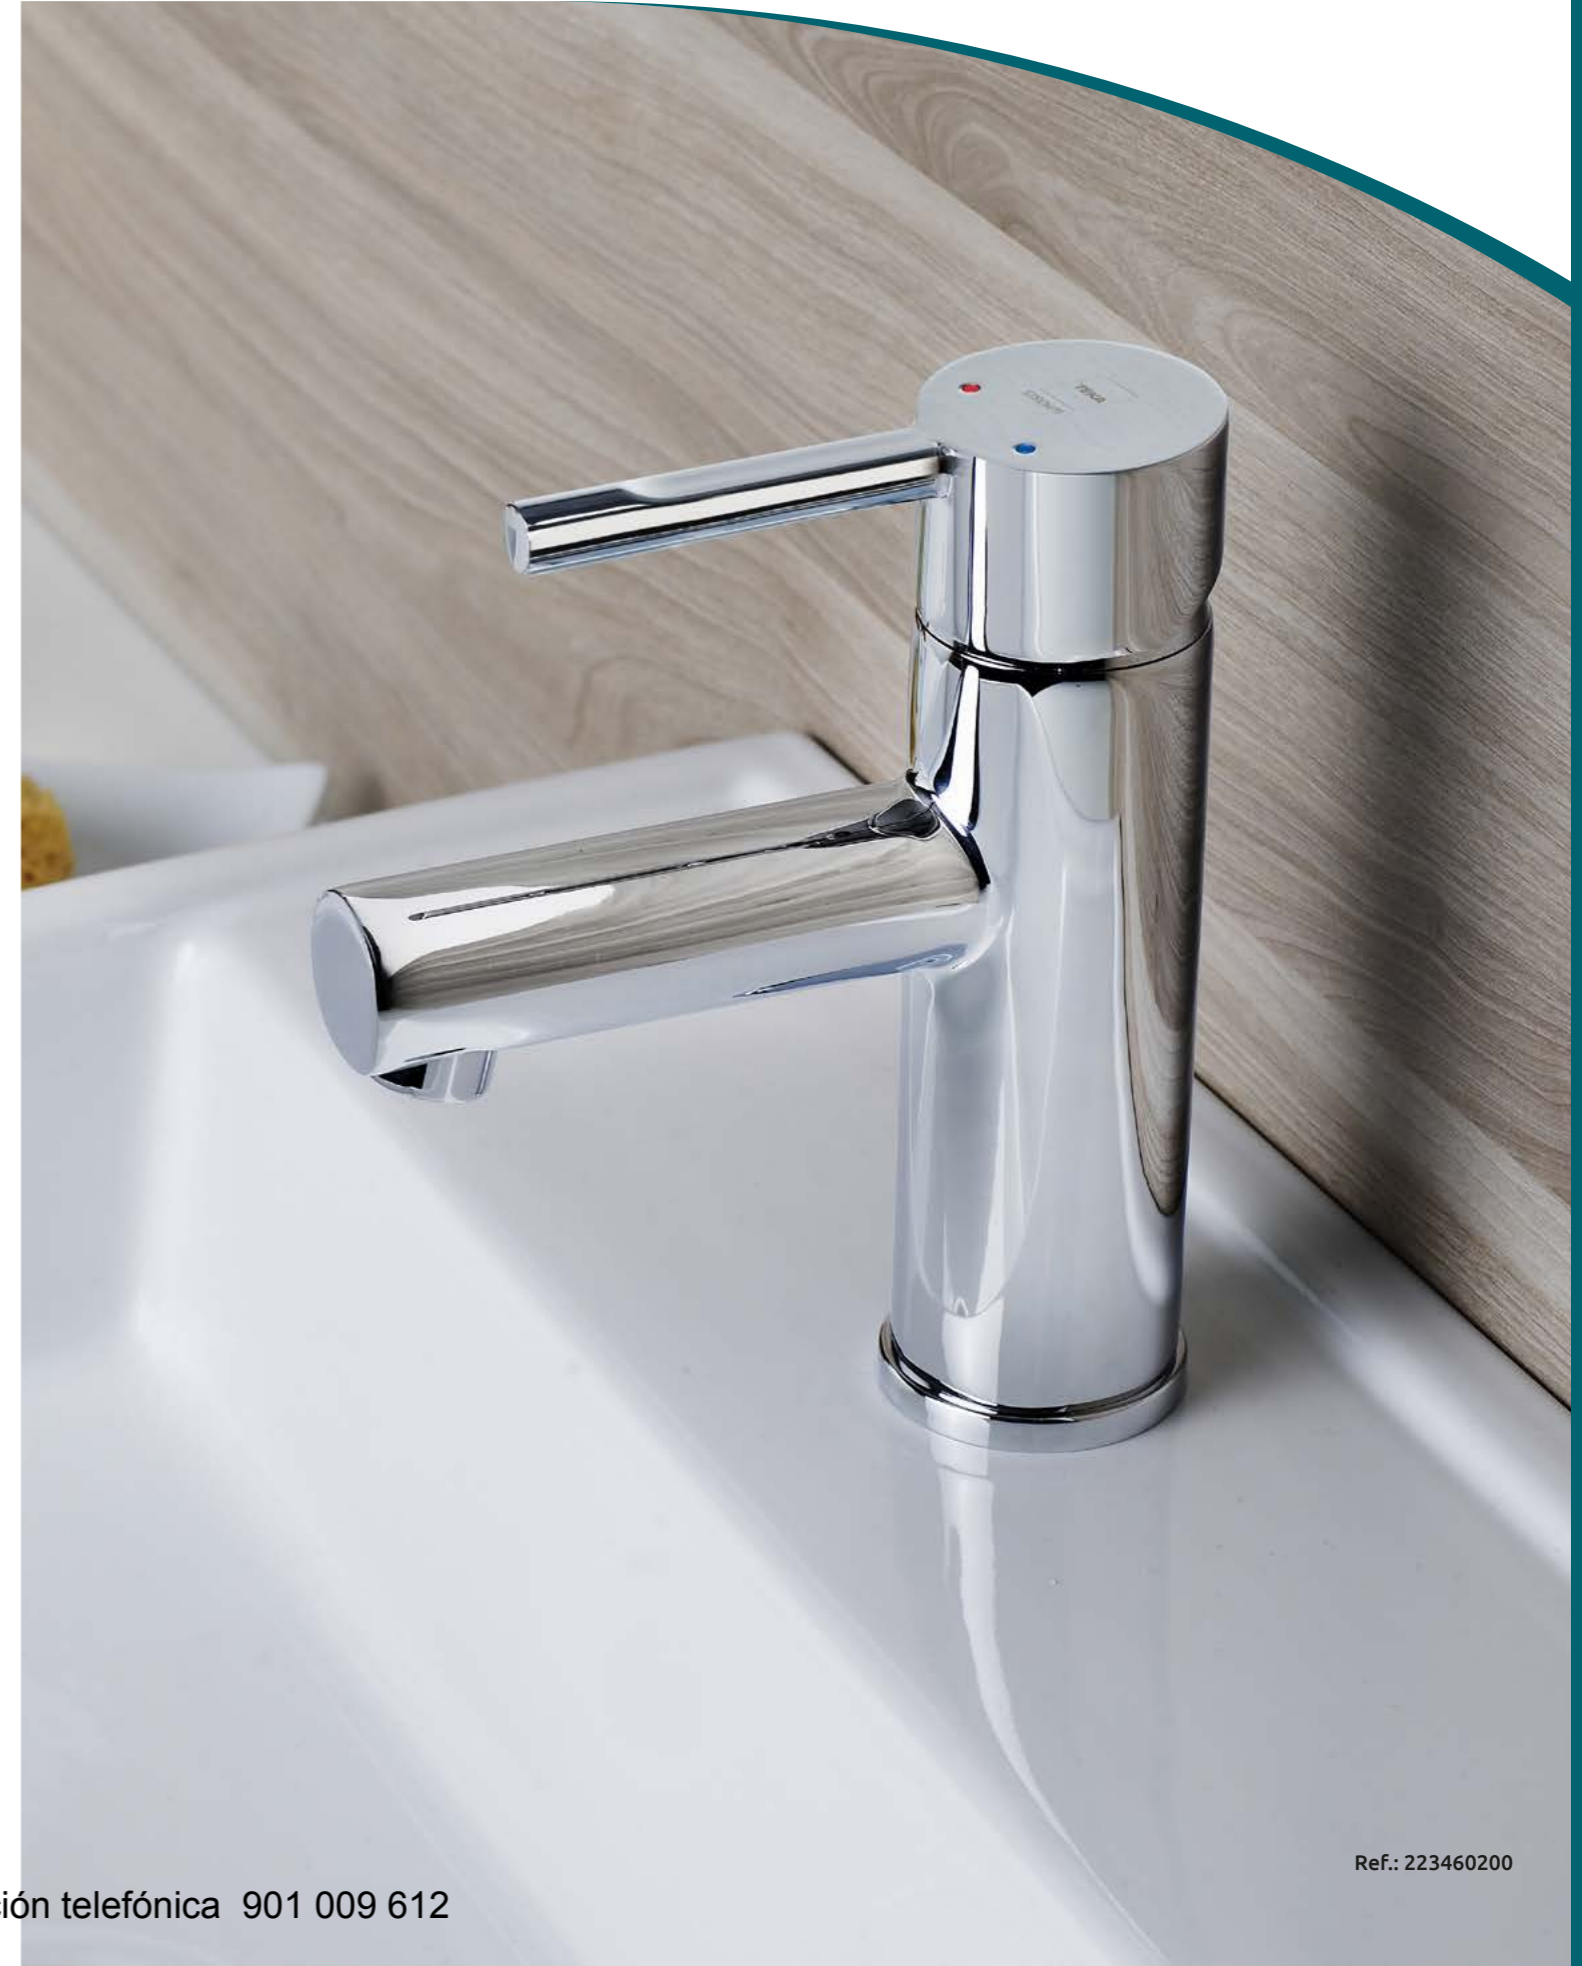

ALAIOR

El esplendor de la simplicidad. Una colección minimalista de formas cilíndricas para adaptarse a cualquier ambiente de baño