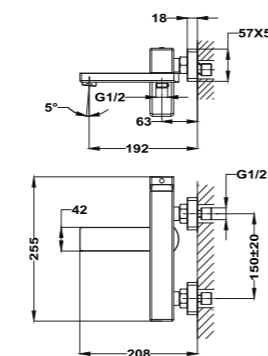

Grifo monomando de baño-ducha

- Caño retráctil
  - Cuando el caño está oculto, función de ducha
  - Cuando el caño está desplegado, función de bañera
- Inversor oculto en el propio caño
- Cartucho cerámico de gran precisión y suavidad
- Aireador antical
- Amortiguador de ruido en las excéntricas
- Sin equipo de ducha

Acabado	REF.	EUROS
Cromo	851211200	203,00
Negro mate	85121120N	243,00