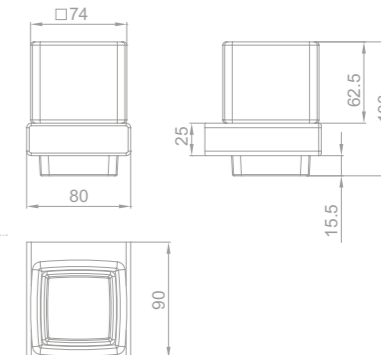

Portavasos mural

- Vaso cerámico a juego con los lavabos

PVD

Acabado	REF.	EUROS
Cromo	170810200	31,00
Oro	17081020G2	52,00
Oro rosa	17081020G3	52,00
Negro	17081020N2	52,00
Bronce	17081020BZ	52,00