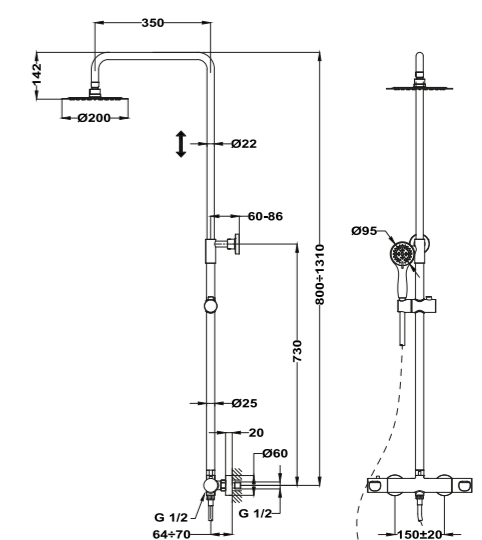

MANACOR

MANACOR

Grifo monomando de lavabo

- Limitador de caudal a 5 L/min
- Ahorra hasta un 60% frente a un monomando estándar
- Ideal para proyectos BREEAM y LEED
- Aireador antical
- Cartucho cerámico de gran precisión y suavidad
- Latiguillos de alimentación flexible 3/8"
- Sin desagüe automático

Acabado	REF.	EUROS
Cromo	843460250	62,00
Negro mate	84346025N	87,00

Grifo monomando de ducha con equipo

- Amortiguador de ruido en las excéntricas
- Con equipo de ducha (ducha de mano antical 3 funciones, soporte mural y flexible)

Acabado	REF.	EUROS
Cromo	842320200	96,00
Negro mate	84232020N	135,00

Grifo monomando de lavabo XL

- Sistema de fijación rápida Easy Fix
- Limitador de caudal a 5 L/min
- Ahorra hasta un 60% frente a un monomando estándar
- Ideal para proyectos BREEAM y LEED
- Aireador antical
- Cartucho cerámico de gran precisión y suavidad
- Latiguillos de alimentación flexible 3/8"
- Sin desagüe automático

Acabado	REF.	EUROS
Cromo	843110250	114,00
Negro mate	84311025N	149,00

Grifo mezclador termostático de ducha

- Tope de seguridad a 38° C
- Tecnología Safe touch que proporciona una sensación más fría al tocar el cuerpo del grifo
- Válvulas antirretorno
- Filtros colectores de suciedad
- Sin equipo de ducha

Acabado	REF.	EUROS
Cromo	842010200	135,00

Grifo monomando de bidé

- Rótula giratoria
- Aireador antical
- Latiguillos de alimentación flexibles 3/8"
- Sin desagüe automático

Acabado	REF.	EUROS
Cromo	846260200	65,00
Negro mate	84626020N	90,00

Grifo mezclador termostático de baño-ducha

- Tope de seguridad a 38° C
- Tecnología Safe touch que proporciona una sensación más fría al tocar el cuerpo del grifo
- Inversor en el propio mando del caudal
- Válvulas antirretorno
- Filtros colectores de suciedad
- Sin equipo de ducha