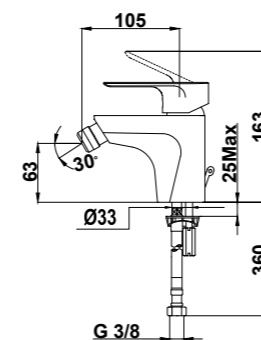

Acabado	REF.	EUROS
Cromo	326260200-H	79,00