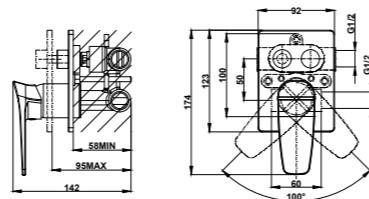

SENSE

Grifo monomando empotrado 2 salidas

- Parte empotrada incluida
- Placa ultraplana
- Selección de salida mediante botones
- Tratamiento anti-huellas en modelos PVD
- Sin equipo de ducha

PVD

Acabado	REF.	EUROS
Cromo	911710200	201,00

Grifo monomando empotrado 1 salida

- Parte empotrada incluida
- Placa ultraplana
- Tratamiento anti-huellas en modelos PVD
- Sin equipo de ducha

PVD

Acabado	REF.	EUROS
Cromo	912410200	134,00

Kit de ducha Sense con soporte

- Ducha de mano antical
- 5 funciones
- Ø12,5 cm
- Soporte regulable
- Flexible anti-twist para evitar enredos de 1,75 m

Acabadoes	REF.	EUROS
Cromo	790056000	79,00
Negro/Cromo	790055800	79,00

Kit de ducha Stream

- Ducha de mano antical
- 1 función
- Soporte regulable
- Flexible metálico 1,75 m
- Tratamiento anti-huellas en modelos PVD

PVD

Acabado	REF.	EUROS
Cromo	790056600	102,00

SENSE

Desagüe automático QUICK PVD

- Desagüe click-clack de acero inoxidable
- Fácil apertura y cierre
- Varilla no requerida
- Acción de resorte táctil
- Tratamiento anti-huellas en modelos PVD
- Sin rebosadero

PVD

Acabado	REF.	EUROS
Cromo	1106200	26,00

Rociador Stream

- Latón cromado
- Ø250 mm
- Antical
- Incluye rótula
- Tratamiento anti-huellas en modelos PVD

PVD

Acabado	REF.	EUROS
Cromo	790068100	272,00

Brazo de ducha

- Fabricado en latón
- 300 mm
- Ø25 mm
- Rosca 1/2"
- Fijación extra sólida
- Tratamiento anti-huellas en modelos PVD

PVD

Acabado	REF.	EUROS
Cromo	790075700	57,00

Brazo de ducha de techo

- Fabricado en latón
- 200 mm
- Ø25 mm
- Rosca 1/2"
- Fijación extra sólida
- Tratamiento anti-huellas en modelos PVD

PVD

Acabado	REF.	EUROS
Cromo	790076000	27,00