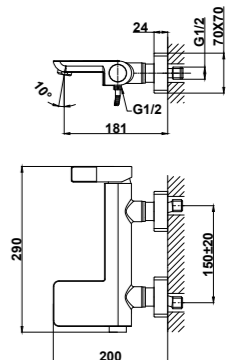

Grifo monomando de ducha

- Amortiguadores de ruido en las excéntricas
- Sin equipo de ducha

Acabado	REF.	EUROS
Cromo	622310200-H	179,00