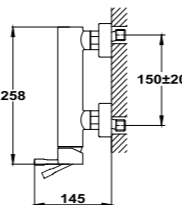

ALAIOR

Grifo monomando de Lavabo

- Cartucho ECO de arranque en frío
- Limitador de caudal a 5 L/min
- Ahorra hasta un 60% frente a un monomando estándar
- Ideal para proyectos BREEAM y LEED
- Aireador antical
- Cartucho cerámico de gran precisión y suavidad
- Latiguillos de alimentación flexible 3/8"
- Sin desagüe automático

Acabado	REF.	EUROS
Cromo	55346E200	75,00

Grifo monomando para lavabo XL

- Longitud caño: 180 mm
- Aireador antical
- Latiguillos de alimentación flexibles 3/8"
- Sin desagüe automático

Acabado	REF.	EUROS
Cromo	553660200	169,00

Grifo monomando de baño-ducha con equipo

- Aireador antical
- Amortiguador de ruido en las excéntricas
- Inversor automático integrado en el cuerpo
- Con equipo de ducha (ducha de mano Stick antical, soporte mural y flexible)

Acabado	REF.	EUROS
Cromo	221220200	215,00

Grifo monomando de ducha con equipo

- Amortiguador de ruido en las excéntricas
- Con equipo de ducha (ducha de mano Stick antical, soporte mural y flexible)

Acabado	REF.	EUROS
Cromo	222320200	159,00

ALAIOR

Grifo monomando baño-ducha exento

- Diseñado especialmente para su colocación junto a bañeras exentas
- Diseño minimalista
- Ducha de mano de 1 función
- Flexible de 1,5 m
- Tratamiento anti-huellas en modelos PVD

PVD

Acabados	REF.	EUROS
Cromo	182330200	716,00
Oro	18233020G2	931,00
Oro rosa	18233020G3	931,00
Negro	18233020N2	931,00
Bronce	18233020BZ	931,00

Columna de ducha monomando

- Monomando de ducha con salida superior
- Brazo de ducha telescópico ajustable en altura
  - altura min. 810 mm
  - altura max. 1.320 mm
- Inversor automático integrado
- Rociador antical Ice L Ø250 mm
- Ducha de mano ICE L Ø100 mm de 3 funciones
- Flexible ducha latón cromado 1,50 m
- Soporte deslizante y ajustable

Acabado	REF.	EUROS
Cromo	222970200	429,00