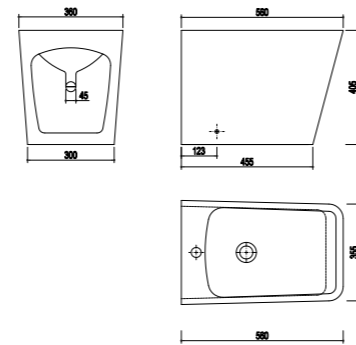

Inodoro suspendido

- Cerámica de alta calidad
- Tecnología Rimless que facilita la limpieza
- Descarga: 3/4,5 L (ahorro ecológico)
- Puede usarse con cisternas o con fluxores empotrados
- Sistema de montaje oculto
- Asiento y tapa ultraplana en UF de cierre progresivo y suave

Acabado	REF.	EUROS
Blanco	700460200	240,00