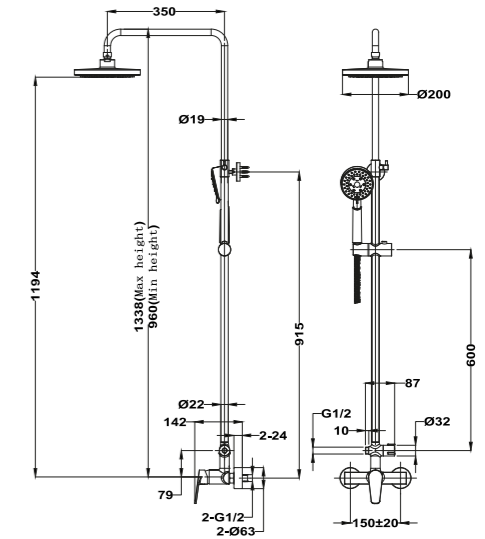

Acabado	REF.	EUROS
Cromo	842980200	199,00
Negro mate	84298020N	299,00

Empotrado 2 vías

- Parte empotrada incluida
- Ultraplano
- Sin set de ducha

Acabado	REF.	EUROS
Cromo	841710200	105,00
Negro mate	84171020N	115,00

Empotrado 1 vía

- Parte empotrada incluida
- Ultraplano
- Sin set de ducha

Acabado	REF.	EUROS
Cromo	842410200	59,00
Negro mate	84241020N	69,00