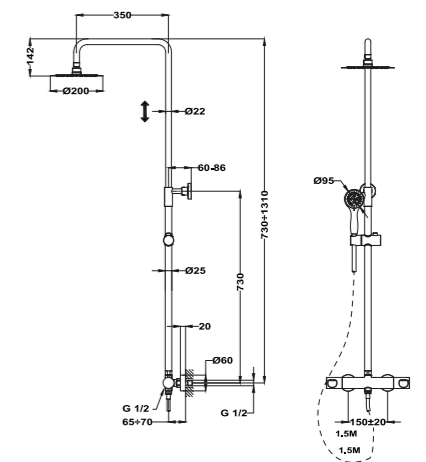

Acabado	REF.	EUROS
Cromo	842780200	239,00
Negro	84278020N	335,00

VÍDEO