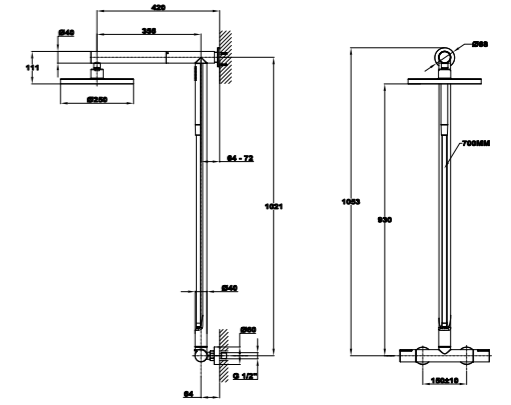

Acabado	REF.	EUROS
Cromo	182910200	699,00

Columna giratoria 180° empotrada

- Flexo y ducha de mano que quedan ocultos en la barra
- Rociador Slim Ø25 cm
- Ducha de mano de 1 función

Disponibilidad: Septiembre 2023