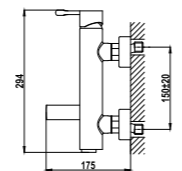

Grifo monomando de ducha con equipo

- Amortiguador de ruido en las excéntricas
- Con equipo de ducha (ducha de mano Stick antical, soporte mural y flexible)

Acabado	REF.	EUROS
Cromo	222320200	159,00