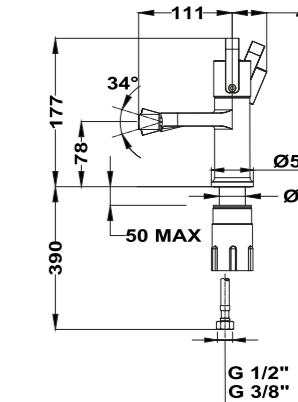

Acabado	REF.	EUROS
Blanco/Roble Amazonas	31626020WA	97,00
Negro/Roble Amazonas	31626020NA	107,00
Cromo	316260200	107,00

Grifo monomando de baño-ducha con equipo

- Sistema de cuerpo frío
- Sistema de botones para encendido y apagado
- Mezclador mediante un solo mando
  - Cuando el caño está oculto, función de ducha
  - Cuando el caño está desplegado, función de bañera
- Amortiguador de ruido en las excéntricas
- Cartucho cerámico de gran precisión
- Aireador antical
- Con equipo de ducha:
  - Ducha de mano antical de 1 función
  - Flexible 1,5 m PVC con sistema anti-twist
  - Soporte para ducha de mano ajustable

Acabado	REF.	EUROS
Blanco/Roble Amazonas	31122020WA	268,00
Negro/Roble Amazonas	31122020NA	292,00
Cromo	311220200	292,00

Grifo monomando de ducha con equipo

- Sistema de cuerpo frío
- Sistema de botón para encendido y apagado
- Mezclador mediante un solo mando
- Amortiguador de ruido en las excéntricas
- Cartucho cerámico de gran precisión
- Con equipo de ducha:
  - Ducha de mano antical de 1 función
  - Flexible 1,5 m PVC con sistema anti-twist
  - Soporte para ducha de mano integrado en el cuerpo