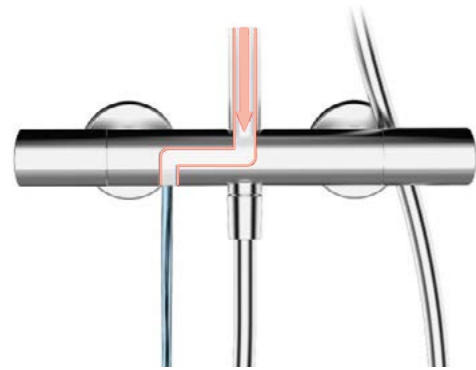

HEALTHY

AGUA LIMPIA DESDE EL PRINCIPIO HASTA EL FIN

Healthy, el sistema de ducha que mejora su calidad de vida.

Healthy

0% bacteria

0% goteo

100% salud

La nueva ducha termostática Healthy de Strohm cuida su salud y la de su familia. Gracias al vaciado automático del agua retenida en el conjunto de la columna de la ducha, Healthy garantiza el saneamiento total de los conductos, además de eliminar cualquier posibilidad de goteo y ruidos molestos una vez que se cierra el grifo.

Healthy se encarga de eliminar el riesgo de generación de bacterias debido al estancamiento del agua, protegiendo su piel y proporcionando una experiencia de ducha segura y placentera.

Anti-bacteriano

Ayuda a prevenir enfermedades con la tecnología que vacía el agua estancada después de cada uso.

Prevención anti-quemaduras

Todos nuestros termostatos disponen de un stop de seguridad a 38°C. El sistema corrige además inesperados cambios en la temperatura y la presión reduciendo el riesgo de quemaduras.

Zona de evacuación del agua retenida