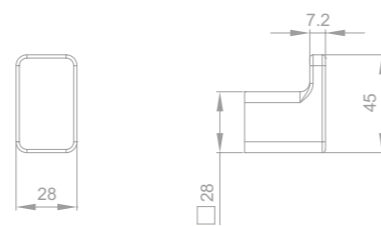

## Toallero de mano

- Metálico
- 244 mm

PVD

Acabado	REF.	EUROS
Cromo	170790200	25,00
Oro	17079020G2	61,00
Oro rosa	17079020G3	61,00
Negro	17079020N2	61,00
Bronce	17079020BZ	61,00