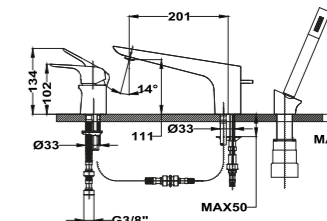

Grifo monomando baño-ducha de encimera

- Con ducha de mano antical 1 función
- Caño central fijo con inversor integrado
- Aireador antical
- Flexibles de 3/8"
- Tratamiento anti-huellas en modelos PVD

Acabado	REF.	EUROS
Cromo	671520200	334,00
Oro	67152020G2	435,00
Oro rosa	67152020G3	435,00
Negro	67152020N2	435,00
Bronce	67152020BZ	435,00

Grifo monomando para ducha

- Amortiguadores de ruido en las excéntricas
- Tratamiento anti-huellas en modelos PVD
- Sin equipo de ducha

Acabado	REF.	EUROS
Cromo	672310200	119,00
Oro	67231020G2	159,00
Oro rosa	67231020G3	159,00
Negro	67231020N2	159,00
Bronce	67231020BZ	159,00