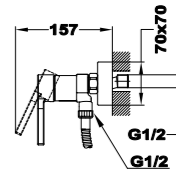

DESSIN

DESSIN

Grifo monomando de lavabo S

- Limitador de caudal a 5 L/min
- Ahorra hasta un 60% frente a un monomando estándar
- Ideal para proyectos BREEAM y LEED
- Aireador antical
- Cartucho cerámico de gran precisión y suavidad
- Latiguillos de alimentación flexible 3/8" y 1/2"
- Sin desagüe automático

Acabado	REF.	EUROS
Cromo	30346020C3	55,00

Grifo monomando de lavabo M

- Arranque en frío. Mayor ahorro ecológico
- Limitador de caudal a 5 L/min
- Ahorra hasta un 60% frente a un monomando estándar
- Ideal para proyectos BREEAM y LEED
- Aireador antical
- Cartucho cerámico de gran precisión y suavidad
- Latiguillos de alimentación flexible 3/8" y 1/2"
- Sin desagüe automático

Acabado	REF.	EUROS
Cromo	303310270C3	59,00

Grifo monomando de lavabo L

- Arranque en frío. Mayor ahorro ecológico
- Limitador de caudal a 5 L/min
- Ahorra hasta un 60% frente a un monomando estándar
- Ideal para proyectos BREEAM y LEED
- Aireador antical
- Cartucho cerámico de gran precisión y suavidad
- Latiguillos de alimentación flexible 3/8" y 1/2"
- Sin desagüe automático

Acabado	REF.	EUROS
Cromo	303860270C3	67,00

Grifo monomando de lavabo XL

- Arranque en frío. Mayor ahorro ecológico
- Limitador de caudal a 5 L/min
- Ahorra hasta un 60% frente a un monomando estándar
- Ideal para proyectos BREEAM y LEED
- Aireador antical
- Cartucho cerámico de gran precisión y suavidad
- Latiguillos de alimentación flexible 3/8" y 1/2"
- Sin desagüe automático

Acabado	REF.	EUROS
Cromo	303660270C3	99,00

Batería de lavabo sobre encimera

- Aireador antical
- Latiguillos de alimentación flexibles 3/8" y 1/2"
- Sin desagüe automático

Acabado	REF.	EUROS
Cromo	30431020C3	119,00

Grifo monomando de bidé

- Rótula giratoria
- Aireador antical
- Latiguillos de alimentación flexibles 3/8" y 1/2"
- Sin desagüe automático