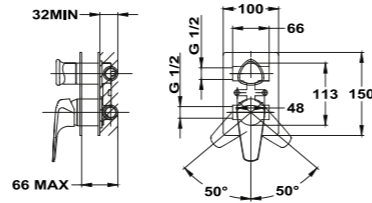

Grifo monomando empotrado de 1 salida

- Parte empotrada incluida
- Placa ultraplana
- Tratamiento anti-huellas en modelos PVD
- Sin equipo de ducha

Acabado	REF.	EUROS
Cromo	672410200	95,00
Oro	67241020G2	124,00
Oro rosa	67241020G3	124,00
Negro	67241020N2	124,00
Bronce	67241020BZ	124,00