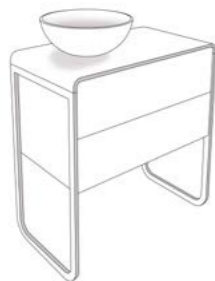

MUEBLE 90 cm + LAVABO CON ENCIMERA