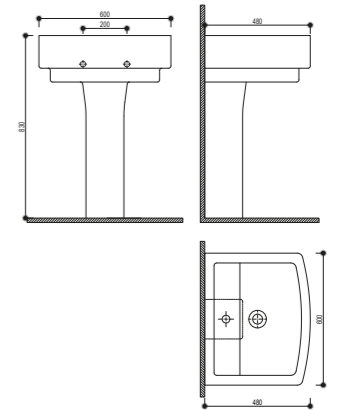

Lavabo suspendido

- Cerámica de alta calidad
- Fácil de limpiar
- 56x44x39 cm
- Con rebosadero
- Grifo no incluido