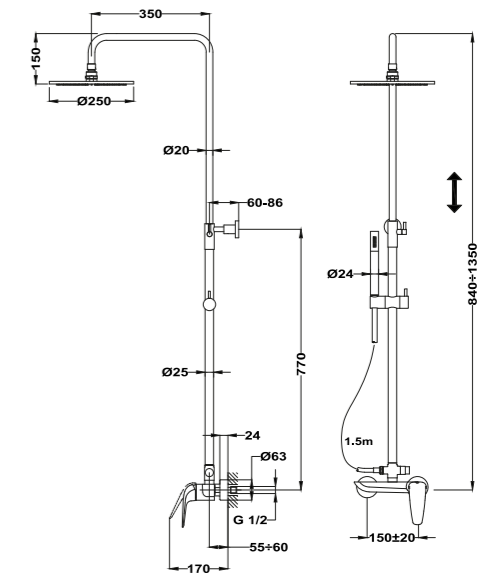

Acabado	REF.	EUROS
Cromo	672970200	499,00
Oro	67297020G2	849,00
Oro rosa	67297020G3	849,00
Negro	67297020N2	849,00
Bronce	67297020BZ	849,00