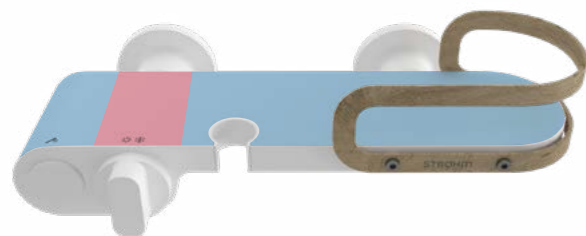

Sistema de Cuerpo frío

80% del cuerpo del grifo permanece frío y a una temperatura agradable, incluso si está en uso con agua caliente. Esto permite que tocar el grifo sea más seguro incluso para los pequeños de la casa. Este sistema suele estar en baño ducha, ducha o columnas de ducha.