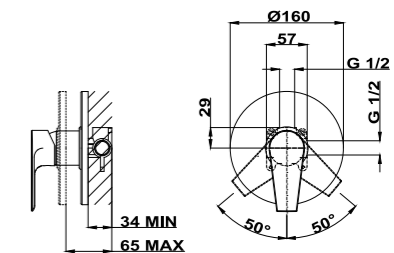

Acabado	REF.	EUROS
Cromo	322410200	88,00