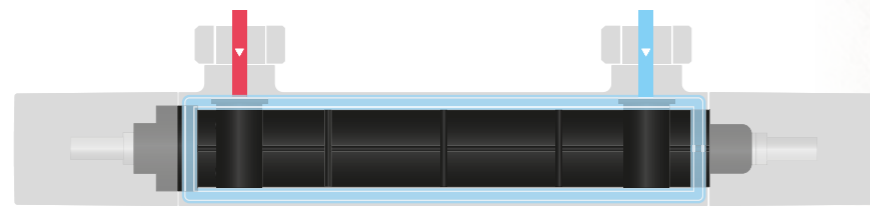

CARACTERÍSTICAS QUE ENCONTRARÁS EN GRIFERÍA

Tecnología Safe Touch

Este sistema de seguridad aporta un extra de confort al uso cotidiano del grifo gracias a una pieza plástica que está dentro del cuerpo del grifo que evita que las altas temperaturas pasen al metal. Evitando así quemaduras.

VIDEO

Sistema Easy Fix

Instalar un grifo, nunca fue tan fácil. Los grifos con sistema Easy Fix se pueden instalar sin necesidad de herramientas gracias a su sistema de rosca que reduce el tiempo de instalación a un 60% menos.