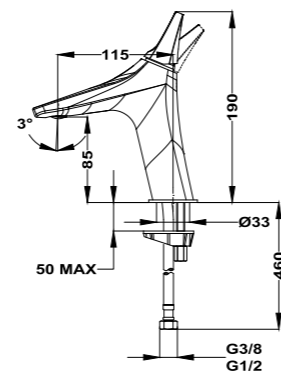

Grifo monomando de lavabo M

- Limitador de caudal a 5 L/min
- Ahorra hasta un 60% frente a un monomando estándar
- Ideal para proyectos BREEAM y LEED
- Aireador antical
- Cartucho cerámico de gran precisión y suavidad
- Tratamiento anti-huellas en modelos PVD
- Latiguillos de alimentación flexible 3/8" y 1/2"
- Sin desagüe automático

Acabado	REF.	EUROS
Cromo	913460200	138,00