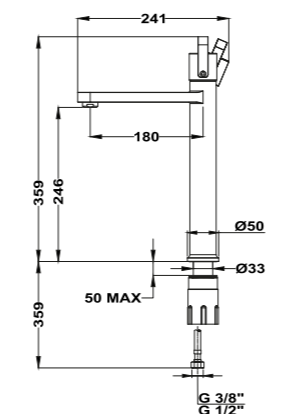

Acabado	REF.	EUROS
Blanco/Roble Amazonas	31366020WA	165,00
Negro/Roble Amazonas	31366020NA	180,00
Cromo	313660200	180,00

Batería de lavabo sobre encimera

- Sistema de fijación rápida Easy Fix en el caño
- Aireador antical
- Latiguillos de alimentación flexible 3/8"
- Adaptador a 1/2"
- Sin desagüe automático