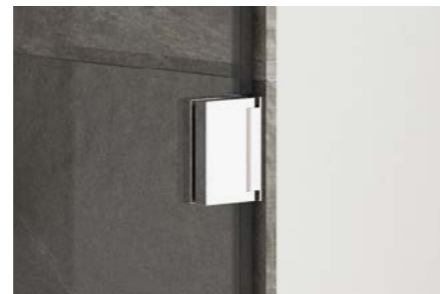

### Frontal

- Vidrio templado y de seguridad de 6 mm
- Sistema especial **antical Strohm Clean** para facilitar su limpieza
- Altura: 150 cm
- Empuñadura de acero inoxidable
- Diseñada para bañera
- Bisagras de acero inoxidable brillo
- Apertura de la puerta: 90°
- **Fabricada en España**