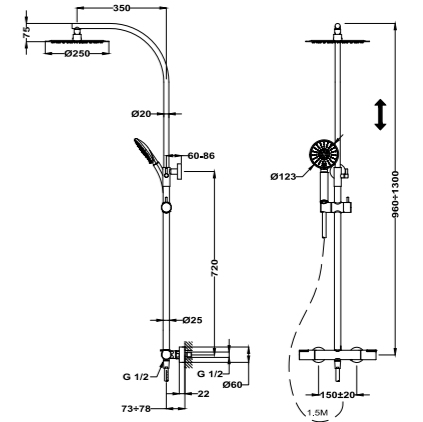

## Columna de ducha termostática

- Columna de ducha termostática con salida superior
- Tecnología Healthy: Vaciado automático del agua retenida en los conductos después de cada uso
- Patente internacional
- Termostática con tope de seguridad a 38° C
- Inversor integrado en el termostato
- Brazo de ducha telescópico ajustable en altura:
  - altura mín. 960 mm
  - altura máx. 1.300 mm
- Rociador metálico antical ultraplano: Ø250 mm, 2 mm de grosor
- Ducha de mano antical cromo-negro de 5 posiciones
- Flexible en PVC Negro de 1,5 m anti-twist para evitar enredos
- Soporte deslizante y ajustable
- Válvulas antirretorno
- Filtros colectores de suciedad