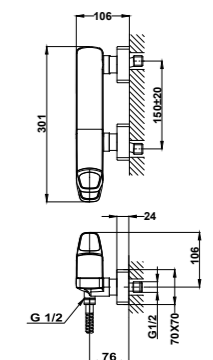

Grifo monomando de ducha

- Amortiguadores de ruido en las excéntricas
- Tratamiento anti-huellas en modelos PVD
- Sin equipo de ducha

Acabado	REF.	EUROS
Cromo	912310200	219,00