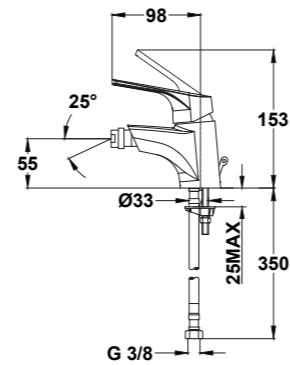

Acabado	REF.	EUROS
Cromo	466260200	63,00