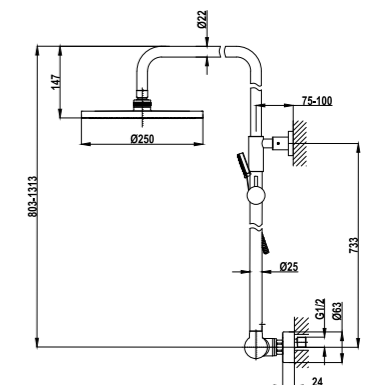

Columna de ducha monomando

- Monomando de ducha con salida superior
- Brazo de ducha telescópico ajustable en altura
  - altura min. 810 mm
  - altura max. 1.320 mm
- Inversor automático integrado
- Rociador antical Ice L Ø250 mm
- Ducha de mano ICE L Ø100 mm de 3 funciones
- Flexible ducha latón cromado 1,50 m
- Soporte deslizante y ajustable