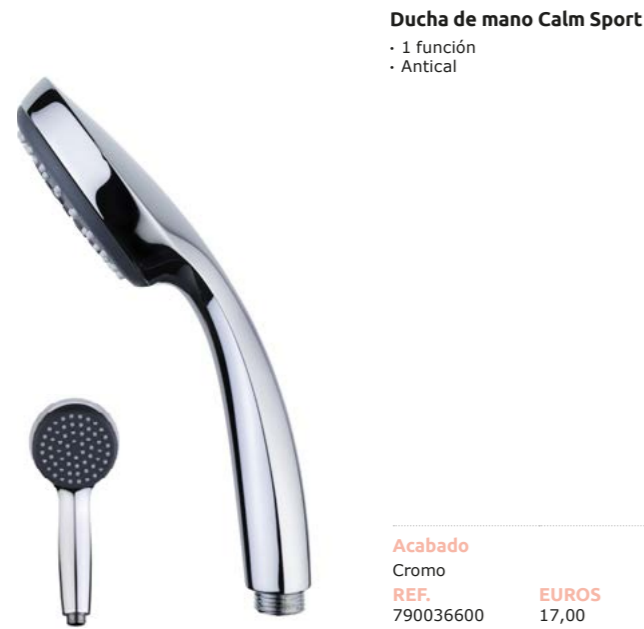

DUCHAS DE MANO / KITS DE DUCHA

KITS DE DUCHA

Acabado
Cromo

REF.	EUROS
790036600	17,00