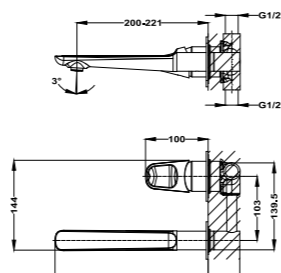

Grifo monomando de lavabo mural

- Distancia máxima salida del caño: 218 mm
- Aireador antical
- Tratamiento anti-huellas en modelos PVD
- Sin desagüe automático

Acabado	REF.	EUROS
Cromo	914610200	334,00