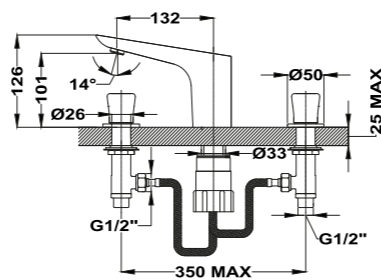

Batería de lavabo sobre encimera

- Sistema de instalación rápida Easy Fix en el caño
- Aireador antical
- Latiguillos de alimentación flexibles 3/8" y 1/2"
- Tratamiento anti-huellas en modelos PVD
- Sin desagüe automático

Acabado	REF.	EUROS
Cromo	674310200	200,00
Oro	67431020G2	260,00
Oro rosa	67431020G3	260,00
Negro	67431020N2	260,00
Bronce	67431020BZ	260,00

Grifo monomando de lavabo mural

- Distancia máxima salida del caño: 218 mm
- Aireador antical
- Tratamiento anti-huellas en modelos PVD
- Sin desagüe automático

Acabado	REF.	EUROS
Cromo	674610200	312,00
Oro	67461020G2	406,00
Oro rosa	67461020G3	406,00
Negro	67461020N2	406,00
Bronce	67461020BZ	406,00