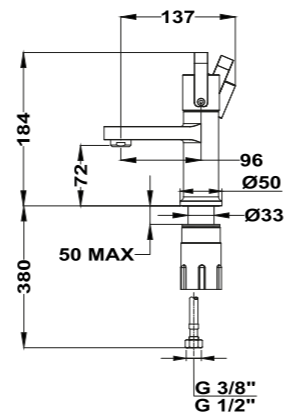

LAVI

Grifo monomando de lavabo M

- Sistema de fijación rápida Easy Fix
- Aireador antical
- Latiguillos de alimentación flexible 3/8"
- Adaptador a 1/2"
- Sin desagüe automático

Acabado	REF.	EUROS
Blanco/Roble Amazonas	31346020WA	97,00
Negro/Roble Amazonas	31346020NA	107,00
Cromo	313460200	107,00

Grifo monomando de lavabo L

- Sistema de fijación rápida Easy Fix
- Aireador antical
- Latiguillos de alimentación flexible 3/8"
- Adaptador a 1/2"
- Sin desagüe automático