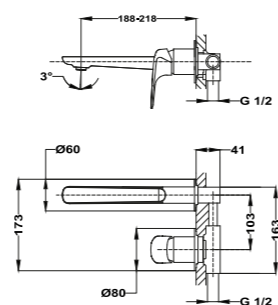

ITACA

Grifo monomando de lavabo M

- Limitador de caudal a 5 L/min
- Ahorra hasta un 60% frente a un monomando estándar
- Ideal para proyectos BREEAM y LEED
- Aireador antical
- Cartucho cerámico de gran precisión y suavidad
- Tratamiento anti-huellas en modelos PVD
- Latiguillos de alimentación flexible 3/8" y 1/2"
- Sin desagüe automático

Acabado	REF.	EUROS
Cromo	673460200	100,00
Oro	67346020G2	139,00
Oro rosa	67346020G3	139,00
Negro	67346020N2	139,00
Bronce	67346020BZ	139,00

Grifo monomando de lavabo L

- Limitador de caudal a 5 L/min
- Ahorra hasta un 60% frente a un monomando estándar
- Ideal para proyectos BREEAM y LEED
- Aireador antical
- Cartucho cerámico de gran precisión y suavidad
- Tratamiento anti-huellas en modelos PVD
- Latiguillos de alimentación flexible 3/8" y 1/2"
- Sin desagüe automático

Acabado	REF.	EUROS
Cromo	673860200	117,00
Oro	67386020G2	159,00
Oro rosa	67386020G3	159,00
Negro	67386020N2	159,00
Bronce	67386020BZ	159,00

Grifo monomando de lavabo XL

- Sistema de instalación rápida Easy Fix
- Limitador de caudal a 5 L/min
- Ahorra hasta un 60% frente a un monomando estándar
- Ideal para proyectos BREEAM y LEED
- Aireador antical
- Cartucho cerámico de gran precisión y suavidad
- Tratamiento anti-huellas en modelos PVD
- Latiguillos de alimentación flexible 3/8" y 1/2"
- Sin desagüe automático

Acabado	REF.	EUROS
Cromo	673660200	165,00
Oro	67366020G2	215,00
Oro rosa	67366020G3	215,00
Negro	67366020N2	215,00
Bronce	67366020BZ	215,00

Batería de lavabo sobre encimera

- Sistema de instalación rápida Easy Fix en el caño
- Aireador antical
- Latiguillos de alimentación flexibles 3/8" y 1/2"
- Tratamiento anti-huellas en modelos PVD
- Sin desagüe automático