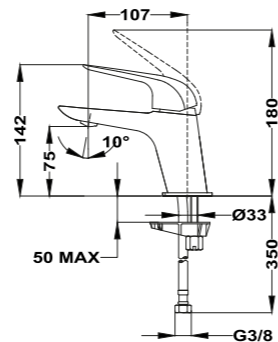

ITACA

Grifo monomando de lavabo M

- Limitador de caudal a 5 L/min
- Ahorra hasta un 60% frente a un monomando estándar
- Ideal para proyectos BREEAM y LEED
- Aireador antical
- Cartucho cerámico de gran precisión y suavidad
- Tratamiento anti-huellas en modelos PVD
- Latiguillos de alimentación flexible 3/8" y 1/2"
- Sin desagüe automático

Acabado	REF.	EUROS
Cromo	673460200	100,00
Oro	67346020G2	139,00
Oro rosa	67346020G3	139,00
Negro	67346020N2	139,00
Bronce	67346020BZ	139,00

Grifo monomando de lavabo L

- Limitador de caudal a 5 L/min
- Ahorra hasta un 60% frente a un monomando estándar
- Ideal para proyectos BREEAM y LEED
- Aireador antical
- Cartucho cerámico de gran precisión y suavidad
- Tratamiento anti-huellas en modelos PVD
- Latiguillos de alimentación flexible 3/8" y 1/2"
- Sin desagüe automático

Acabado	REF.	EUROS
Cromo	673860200	117,00
Oro	67386020G2	159,00
Oro rosa	67386020G3	159,00
Negro	67386020N2	159,00
Bronce	67386020BZ	159,00