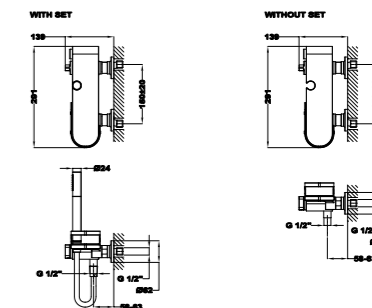

Acabado	REF.	EUROS
Blanco/Roble Amazonas	31232020WA	240,00
Negro/Roble Amazonas	31232020NA	260,00
Cromo	312320200	260,00