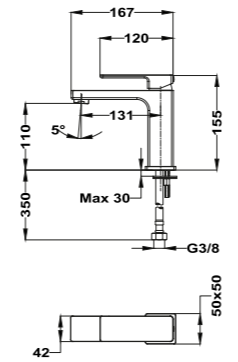

Grifo monomando de lavabo

- Limitador de caudal a 5 L/min
- Ahorra hasta un 60% frente a un monomando estándar
- Ideal para proyectos BREEAM y LEED
- Aireador antical orientable
- Cartucho cerámico de gran precisión y suavidad
- Tubos de alimentación flexible 3/8"
- Sin desagüe automático

Acabado	REF.	EUROS
Cromo	853461250	120,00
Negro mate	85346125N	144,00