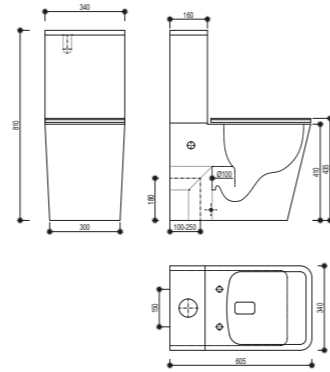

SOLLER

¡Novedad!

Inodoro BTW Rimless Compacto

- Cerámica de alta calidad
- Pack completo: Inodoro de dos piezas
- Compacto
- Medidas: 60,5x34x81 cm
- Pegado a la pared (BTW) con salida dual
  - Vertical 100-250 mm
  - Horizontal 180 mm
- Tecnología Rimless que facilita la limpieza
- Doble descarga 3/6 L (ahorro ecológico)
- Cisterna con alimentación inferior
- Juego de fijación
- Asiento y tapa ultraplana en UF de cierre progresivo y suave

Sifón dual sugerido 720050007

Ver válvulas y asientos con tapa universales en página 126

Acabado	REF.	EUROS
Blanco	700450200	379,00

Bidé a suelo BTW

- Cerámica de alta calidad
- Fácil de limpiar
- Pegado a la pared
- Grifo no incluido

Acabado	REF.	EUROS
Blanco	706080200	189,00

Inodoro suspendido

- Cerámica de alta calidad
- Tecnología Rimless que facilita la limpieza
- Descarga: 3/4,5 L (ahorro ecológico)
- Puede usarse con cisternas o con fluxores empotrados
- Sistema de montaje oculto
- Asiento y tapa ultraplana en UF de cierre progresivo y suave

Acabado	REF.	EUROS
Blanco	700460200	240,00

Bidé suspendido

- Cerámica de alta calidad
- Fácil de limpiar
- Grifo no incluido

Acabado	REF.	EUROS
Blanco	706090200	202,00

SOLLER

Lavabo con pedestal

- Cerámica de alta calidad
- Fácil de limpiar
- 60 cm (lavabo)
- Con rebosadero
- Grifo no incluido

Acabado	REF.	EUROS
Blanco	B8510102000	104,00

Lavabo suspendido

- Cerámica de alta calidad
- Fácil de limpiar
- 56x44x39 cm
- Con rebosadero
- Grifo no incluido

Acabado	REF.	EUROS
Blanco	B8510002000	209,00