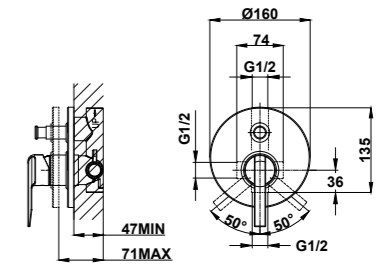

Grifo monomando empotrado de 2 salidas

- Parte empotrada incluida
- Inversor automático
- Cartucho de 40 mm
- Sin equipo de ducha