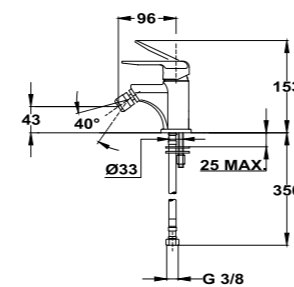

Grifo monomando de bidé

- Rótula giratoria
- Aireador antical
- Latiguillos de alimentación flexibles 3/8"
- Sin desagüe automático

Acabado	REF.	EUROS
Cromo	5362612	59,00