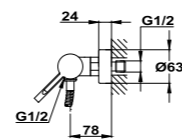

ALAIOR

Grifo monomando de Lavabo

- Cartucho ECO de arranque en frío
- Limitador de caudal a 5 L/min
- Ahorra hasta un 60% frente a un monomando estándar
- Ideal para proyectos BREEAM y LEED
- Aireador antical
- Cartucho cerámico de gran precisión y suavidad
- Latiguillos de alimentación flexible 3/8"
- Sin desagüe automático

Acabado	REF.	EUROS
Cromo	55346E200	75,00

Grifo monomando para lavabo XL

- Longitud caño: 180 mm
- Aireador antical
- Latiguillos de alimentación flexibles 3/8"
- Sin desagüe automático

Acabado	REF.	EUROS
Cromo	553660200	169,00

Grifo monomando de baño-ducha con equipo

- Aireador antical
- Amortiguador de ruido en las excéntricas
- Inversor automático integrado en el cuerpo
- Con equipo de ducha (ducha de mano Stick antical, soporte mural y flexible)

Acabado	REF.	EUROS
Cromo	221220200	215,00

Grifo monomando de ducha con equipo

- Amortiguador de ruido en las excéntricas
- Con equipo de ducha (ducha de mano Stick antical, soporte mural y flexible)

Acabado	REF.	EUROS
Cromo	222320200	159,00

ALAIOR

Grifo monomando baño-ducha exento

- Diseñado especialmente para su colocación junto a bañeras exentas
- Diseño minimalista
- Ducha de mano de 1 función
- Flexible de 1,5 m
- Tratamiento anti-huellas en modelos PVD

PVD

Acabados	REF.	EUROS
Cromo	182330200	716,00
Oro	18233020G2	931,00
Oro rosa	18233020G3	931,00
Negro	18233020N2	931,00
Bronce	18233020BZ	931,00

Columna de ducha monomando

- Monomando de ducha con salida superior
- Brazo de ducha telescópico ajustable en altura
  - altura min. 810 mm
  - altura max. 1.320 mm
- Inversor automático integrado
- Rociador antical Ice L Ø250 mm
- Ducha de mano ICE L Ø100 mm de 3 funciones
- Flexible ducha latón cromado 1,50 m
- Soporte deslizante y ajustable

Acabado	REF.	EUROS
Cromo	222970200	429,00