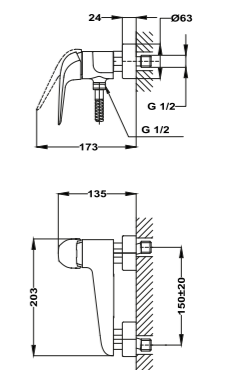

Grifo mezclador termostático de ducha

- Tope de seguridad a 38° C
- Tecnología Safe touch que proporciona una sensación más fría al tocar el cuerpo del grifo
- Válvulas antirretorno
- Filtros colectores de suciedad
- Tratamiento anti-huellas en modelos PVD
- Sin equipo de ducha

Acabado	REF.	EUROS
Cromo	672010200	173,00
Oro	67201020G2	226,00
Oro rosa	67201020G3	226,00
Negro	67201020N2	226,00
Bronce	67201020BZ	226,00