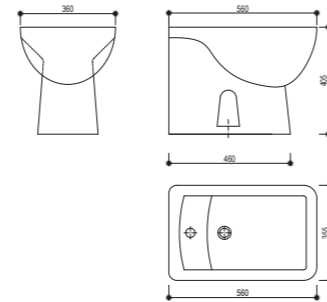

Lavabo con pedestal

- Cerámico
- Con rebosadero
- Fácil de limpiar
- Lavabo de 52 cm
- Grifo no incluido

Acabado	REF.	EUROS
Blanco	B531500253	51,00

Acabado	REF.	EUROS
Blanco	B53P1030200	39,00