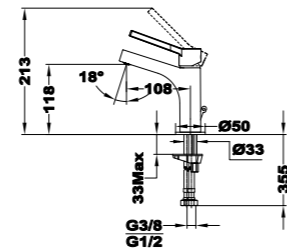

Grifo monomando de lavabo L

- Arranque en frío. Mayor ahorro ecológico
- Limitador de caudal a 5 L/min
- Ahorra hasta un 60% frente a un monomando estándar
- Ideal para proyectos BREEAM y LEED
- Aireador antical
- Cartucho cerámico de gran precisión y suavidad
- Latiguillos de alimentación flexible 3/8" y 1/2"
- Sin desagüe automático