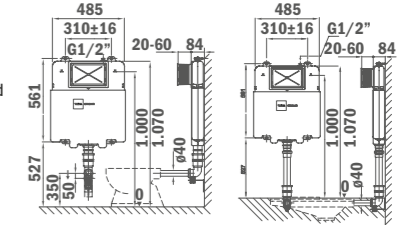

Tekmodul SLIM 3

- Profundidad de instalación: 84 mm
- Incluye cisterna dual 3-6 litros
- Fabricada en una sola pieza asegurando un 100% de impermeabilidad
- Capacidad máxima del tanque: 9 litros
- Previene la condensación
- Toma de agua trasera o lateral superior
- Ajuste profundidad del pulsador: 20-95 mm
- Mantenimiento sin necesidad de utilizar herramientas
- Preparada para instalarse en placa turca

Acabado	REF.	EUROS
Blanco	734100200	140,00