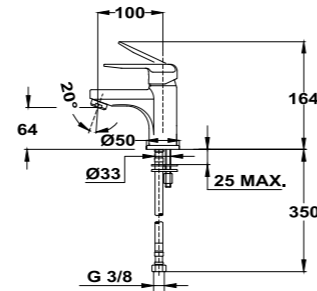

Grifo monomando de lavabo

- Aireador antical
- Tubos de alimentación flexibles 3/8"
- Sin desagüe automático

Acabado	REF.	EUROS
Cromo	5334612	61,00

IDEM, limitador de caudal 5l/min, ideal para proyectos BREEAM y LEED

Acabado	REF.	EUROS
Cromo	53346C6	63,00