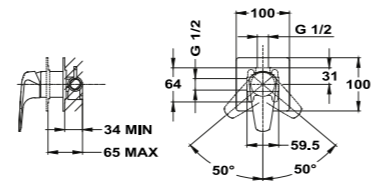

Kit de ducha Stream

- Ducha de mano antical
- 1 función
- Soporte regulable
- Flexible metálico 1,75m
- Tratamiento anti-huellas en modelos PVD

Acabado	REF.	EUROS
Cromo	790056600	102,00
Oro	79005660G2	143,00
Oro rosa	79005660G3	164,00
Negro	79005660N2	164,00
Bronce	79005660BZ	164,00