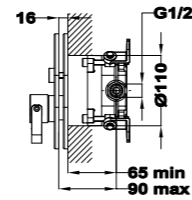

Grifo monomando empotrado 1 salida

- Parte empotrada Multi-box incluida
- Sin equipo de ducha

Ref.:1065200

Acabado	REF.	EUROS
Blanco/Roble Amazonas	31241020WA	131,00
Negro/Roble Amazonas	31241020NA	144,00
Cromo	312410200	144,00