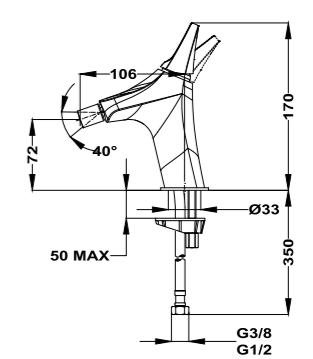

Grifo monomando de bidé

- Rótula giratoria
- Aireador antical
- Latiguillos de alimentación flexibles 3/8" y 1/2"
- Tratamiento anti-huellas en modelos PVD
- Sin desagüe automático

Acabado	REF.	EUROS
Cromo	916260200	132,00