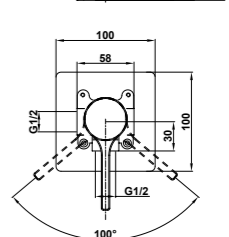

Acabado	REF.	EUROS
Cromo	30241020C3	74,00