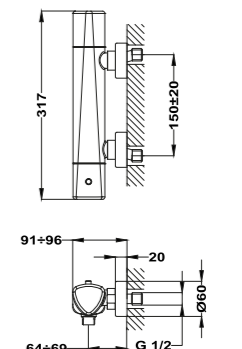

ITACA

Grifo monomando de lavabo M

- Limitador de caudal a 5 L/min
- Ahorra hasta un 60% frente a un monomando estándar
- Ideal para proyectos BREEAM y LEED
- Aireador antical
- Cartucho cerámico de gran precisión y suavidad
- Tratamiento anti-huellas en modelos PVD
- Latiguillos de alimentación flexible 3/8" y 1/2"
- Sin desagüe automático

Acabado	REF.	EUROS
Cromo	673460200	100,00
Oro	67346020G2	139,00
Oro rosa	67346020G3	139,00
Negro	67346020N2	139,00
Bronce	67346020BZ	139,00

Grifo monomando de lavabo L

- Limitador de caudal a 5 L/min
- Ahorra hasta un 60% frente a un monomando estándar
- Ideal para proyectos BREEAM y LEED
- Aireador antical
- Cartucho cerámico de gran precisión y suavidad
- Tratamiento anti-huellas en modelos PVD
- Latiguillos de alimentación flexible 3/8" y 1/2"
- Sin desagüe automático

Acabado	REF.	EUROS
Cromo	673860200	117,00
Oro	67386020G2	159,00
Oro rosa	67386020G3	159,00
Negro	67386020N2	159,00
Bronce	67386020BZ	159,00

Grifo monomando de lavabo XL

- Sistema de instalación rápida Easy Fix
- Limitador de caudal a 5 L/min
- Ahorra hasta un 60% frente a un monomando estándar
- Ideal para proyectos BREEAM y LEED
- Aireador antical
- Cartucho cerámico de gran precisión y suavidad
- Tratamiento anti-huellas en modelos PVD
- Latiguillos de alimentación flexible 3/8" y 1/2"
- Sin desagüe automático

Acabado	REF.	EUROS
Cromo	673660200	165,00
Oro	67366020G2	215,00
Oro rosa	67366020G3	215,00
Negro	67366020N2	215,00
Bronce	67366020BZ	215,00

Batería de lavabo sobre encimera

- Sistema de instalación rápida Easy Fix en el caño
- Aireador antical
- Latiguillos de alimentación flexibles 3/8" y 1/2"
- Tratamiento anti-huellas en modelos PVD
- Sin desagüe automático