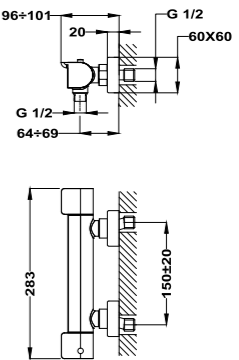

FORMENTERA

FORMENTERA

Grifo monomando de lavabo

- Salida del caño tipo cascada
- Limitador de caudal a 5 L/min
- Ahorra hasta un 60% frente a un monomando estándar
- Ideal para proyectos BREEAM y LEED
- Aireador antical
- Cartucho cerámico de gran precisión y suavidad
- Tubos de alimentación flexible 3/8"
- Sin desagüe automático

Acabado	REF.	EUROS
Cromo	623310200-H	179,00

Grifo monomando de lavabo XL

- Salida del caño tipo cascada
- Limitador de caudal a 5 L/min
- Ahorra hasta un 60% frente a un monomando estándar
- Ideal para proyectos BREEAM y LEED
- Aireador antical
- Cartucho cerámico de gran precisión y suavidad
- Tubos de alimentación flexible 3/8"
- Sin desagüe automático

Acabado	REF.	EUROS
Cromo	623110200-H	249,00

Grifo monomando de lavabo

- Limitador de caudal a 5 L/min
- Ahorra hasta un 60% frente a un monomando estándar
- Ideal para proyectos BREEAM y LEED
- Aireador antical
- Cartucho cerámico de gran precisión y suavidad
- Tubos de alimentación flexible 3/8"
- Sin desagüe automático

Acabado	REF.	EUROS
Cromo	623461200-H	145,00

Grifo monomando de baño-ducha

- Inversor cerámico integrado en el mando
- Amortiguadores de ruido en las excéntricas
- Aireador antical
- Sin equipo de ducha

Acabado	REF.	EUROS
Cromo	621210200-H	249,00

Grifo monomando de ducha

- Amortiguadores de ruido en las excéntricas
- Sin equipo de ducha

Acabado	REF.	EUROS
Cromo	622310200-H	179,00

Grifo mezclador termostático de ducha

- Tope de seguridad a 38° C
- Tecnología Safe touch que proporciona una sensación más fría al tocar el cuerpo del grifo
- Válvulas antirretorno
- Filtros colectores de suciedad
- Sin equipo de ducha

Acabado	REF.	EUROS
Cromo	622011200	207,00

Grifo monomando empotrado de 2 salidas