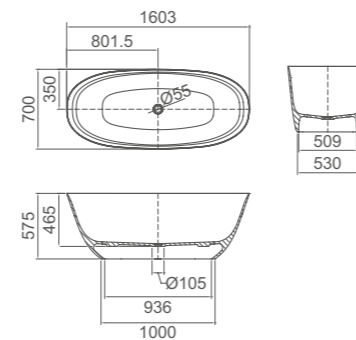

### Bañera exenta Alaïor

- Fabricada en Solid Surface
- Acabado en blanco mate
- 160x70x57,5 cm
- Desagüe no incluido