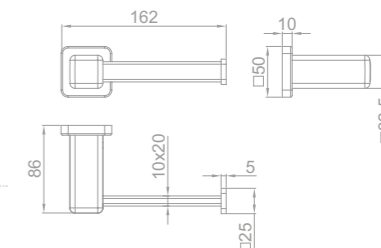

PVD

Acabado	REF.	EUROS
Cromo	170830200	25,00
Oro	17083020G2	44,00
Oro rosa	17083020G3	44,00
Negro	17083020N2	44,00
Bronce	17083020BZ	44,00