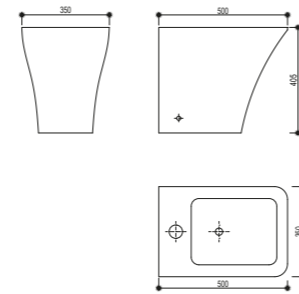

DESSIN

Inodoro BTW

- Cerámica de alta calidad
- Pack completo: Inodoro de dos piezas
- Compacto
- Medidas: 62x36,5x82 cm
- Pegado a la pared (BTW) con salida dual
  - Vertical 100-250 mm
  - Horizontal 180 mm
- Tecnología Rimless que facilita la limpieza
- Doble descarga 2,6/4 L (altamente eficiente y extra ahorro ecológico)
- Ideal para proyectos BREEAM y LEED
- Entrada de agua lateral inferior por ambos lados
- Juego de fijación
- Asiento y tapa ultraplana en UF de cierre progresivo y suave

Acabado	REF.	EUROS
Blanco	700360200	289,00

Bidé a suelo BTW

- Cerámica de alta calidad
- Fácil de limpiar
- Pegado a la pared
- Grifo no incluido

Acabado	REF.	EUROS
Blanco	706050200	179,00

DESSIN

Inodoro suspendido

- Cerámica de alta calidad
- Tecnología Rimless que facilita la limpieza
- Descarga: 3/4,5 L (ahorro ecológico)
- Puede usarse con cisternas o con fluxores empotrados
- Sistema de montaje oculto
- Asiento y tapa ultraplana en UF de cierre progresivo y suave

Acabado	REF.	EUROS
Blanco	700370200	199,00

Taza a suelo

- Cerámica de alta calidad
- Fácil de limpiar, Rimless
- BTW
- Puede usarse con cisternas Tekmodul 3
- Descarga 3/4,5 L

Acabado	REF.	EUROS
Blanco	700380200	195,00

Bidé suspendido

- Cerámica de alta calidad
- Fácil de limpiar
- Pegado a la pared
- Grifo no incluido

Acabado	REF.	EUROS
Blanco	706060200	174,00