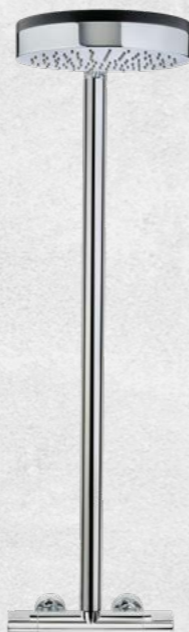

# 180° COLUMNA DE DUCHA CON FLEXO OCULTO

Gira la ducha en sentido horario y desvela el flexo con la ducha de mano.

Gíralo en sentido antihorario vuelve a ocultarlo.

El flexo queda oculto desde la base

Detalle de ducha de mano oculta al girar