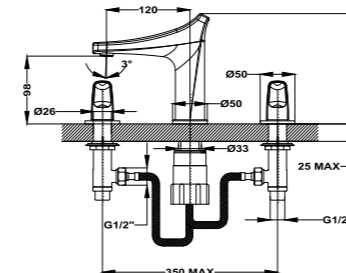

SENSE

Grifo monomando de lavabo M

- Limitador de caudal a 5 L/min
- Ahorra hasta un 60% frente a un monomando estándar
- Ideal para proyectos BREEAM y LEED
- Aireador antical
- Cartucho cerámico de gran precisión y suavidad
- Tratamiento anti-huellas en modelos PVD
- Latiguillos de alimentación flexible 3/8" y 1/2"
- Sin desagüe automático

Acabado	REF.	EUROS
Cromo	913460200	138,00

SENSE

Grifo monomando de bidé

- Rótula giratoria
- Aireador antical
- Latiguillos de alimentación flexibles 3/8" y 1/2"
- Tratamiento anti-huellas en modelos PVD
- Sin desagüe automático

Acabado	REF.	EUROS
Cromo	916260200	132,00

Grifo monomando de baño-ducha

- Inversor cerámico integrado en el mando
- Amortiguadores de ruido en las excéntricas
- Aireador antical
- Tratamiento anti-huellas en modelos PVD
- Sin equipo de ducha

Acabado	REF.	EUROS
Cromo	911210200	299,00

Grifo monomando de baño-ducha para encimera

- Con ducha de mano antical 1 función
- Caño central fijo con inversor integrado
- Aireador antical
- Flexibles de 3/8"
- Tratamiento anti-huellas en modelos PVD

Acabado	REF.	EUROS
Cromo	911520200	420,00

Grifo monomando de ducha

- Amortiguadores de ruido en las excéntricas
- Tratamiento anti-huellas en modelos PVD
- Sin equipo de ducha

Acabado	REF.	EUROS
Cromo	912310200	219,00

Grifo monomando de lavabo L

- Limitador de caudal a 5 L/min
- Ahorra hasta un 60% frente a un monomando estándar
- Ideal para proyectos BREEAM y LEED
- Aireador antical
- Cartucho cerámico de gran precisión y suavidad
- Tratamiento anti-huellas en modelos PVD
- Latiguillos de alimentación flexible 3/8" y 1/2"
- Sin desagüe automático

Acabado	REF.	EUROS
Cromo	913860200	209,00

Batería de lavabo sobre encimera