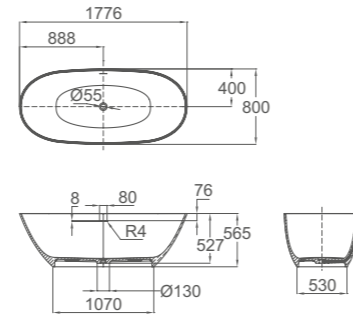

### Bañera exenta Sense

- Fabricada en Solid Surface
- Acabado en blanco mate
- 177,6x80x56,5 cm
- Desagüe no incluido