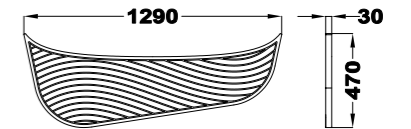

Reposapiés Lavi

- Se adapta a la forma de la bañera
- Barniz incoloro antideslizante
- Bajo pedido especial

Acabado

Iroko Natural

REF. **EUROS**
790120100 Consultar precio