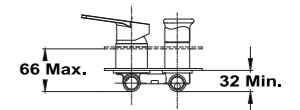

Empotrado 2 vías

- Parte empotrada incluida
- Ultraplano
- Sin set de ducha