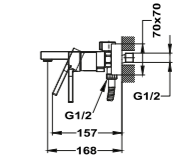

DESSIN

DESSIN

Grifo monomando de lavabo S

- Limitador de caudal a 5 L/min
- Ahorra hasta un 60% frente a un monomando estándar
- Ideal para proyectos BREEAM y LEED
- Aireador antical
- Cartucho cerámico de gran precisión y suavidad
- Latiguillos de alimentación flexible 3/8" y 1/2"
- Sin desagüe automático

Acabado	REF.	EUROS
Cromo	30346020C3	55,00

Grifo monomando de lavabo M

- Arranque en frío. Mayor ahorro ecológico
- Limitador de caudal a 5 L/min
- Ahorra hasta un 60% frente a un monomando estándar
- Ideal para proyectos BREEAM y LEED
- Aireador antical
- Cartucho cerámico de gran precisión y suavidad
- Latiguillos de alimentación flexible 3/8" y 1/2"
- Sin desagüe automático

Acabado	REF.	EUROS
Cromo	303310270C3	59,00

Grifo monomando de lavabo L

- Arranque en frío. Mayor ahorro ecológico
- Limitador de caudal a 5 L/min
- Ahorra hasta un 60% frente a un monomando estándar
- Ideal para proyectos BREEAM y LEED
- Aireador antical
- Cartucho cerámico de gran precisión y suavidad
- Latiguillos de alimentación flexible 3/8" y 1/2"
- Sin desagüe automático

Acabado	REF.	EUROS
Cromo	303860270C3	67,00

Grifo monomando de lavabo XL

- Arranque en frío. Mayor ahorro ecológico
- Limitador de caudal a 5 L/min
- Ahorra hasta un 60% frente a un monomando estándar
- Ideal para proyectos BREEAM y LEED
- Aireador antical
- Cartucho cerámico de gran precisión y suavidad
- Latiguillos de alimentación flexible 3/8" y 1/2"
- Sin desagüe automático

Acabado	REF.	EUROS
Cromo	303660270C3	99,00

Batería de lavabo sobre encimera

- Aireador antical
- Latiguillos de alimentación flexibles 3/8" y 1/2"
- Sin desagüe automático

Acabado	REF.	EUROS
Cromo	30431020C3	119,00

Grifo monomando de bidé

- Rótula giratoria
- Aireador antical
- Latiguillos de alimentación flexibles 3/8" y 1/2"
- Sin desagüe automático