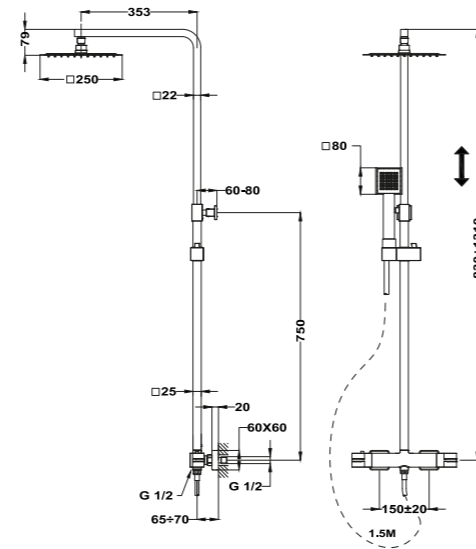

SOLLER

Columna de ducha termostática

- Columna de ducha termostática con salida superior
- Termostática con tope de seguridad a 38° C
- Tecnología Safe touch que proporciona una sensación más fría al tocar el cuerpo del grifo
- Brazo de ducha telescópico, ajustable en altura
  - altura min. 830 mm
  - altura máx. 1.310 mm
- Inversor cerámico integrado en el termostato
- Rociador metálico antical de 250x250 mm ultraplano
- Ducha de mano antical de 1 función
- Flexible Silver de 1,5 m anti-twist para evitar enredos
- Soporte deslizante y ajustable
- Válvulas antirretorno
- Filtros colectores de suciedad

Acabado	REF.	EUROS
Cromo	852370200	449,00

Columna de ducha Dual Control

- Columna de ducha Dual Control con salida superior
- Dual Control: Monomando con estética de termostática
- Tecnología Safe touch que proporciona una sensación más fría al tocar el cuerpo del grifo
- Brazo de ducha telescópico, ajustable en altura:
  - altura min. 800 mm
  - altura máx. 1.310 mm
- Inversor cerámico integrado en el grifo
- Rociador antical de 202x202 mm
- Ducha de mano antical de 1 posición
- Flexible anti-twist PVC de 1,5m (silver para modelos en cromo y negro para modelos en negro mate)
- Soporte deslizante y ajustable
- Válvulas antirretorno
- Filtros colectores de suciedad

Acabado	REF.	EUROS
Cromo	852780200	299,00
Negro mate	85278020N	359,00

SOLLER

Columna de ducha termostática