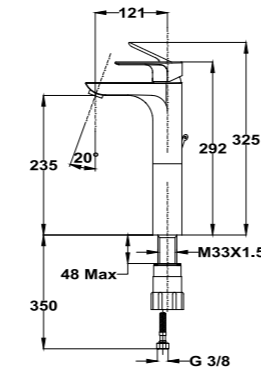

Acabado	REF.	EUROS
Cromo	323110200	135,00