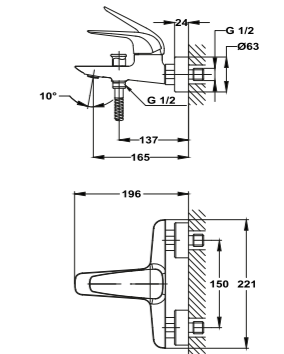

ITACA

Grifo monomando de lavabo M

- Limitador de caudal a 5 L/min
- Ahorra hasta un 60% frente a un monomando estándar
- Ideal para proyectos BREEAM y LEED
- Aireador antical
- Cartucho cerámico de gran precisión y suavidad
- Tratamiento anti-huellas en modelos PVD
- Latiguillos de alimentación flexible 3/8" y 1/2"
- Sin desagüe automático

Acabado	REF.	EUROS
Cromo	673460200	100,00
Oro	67346020G2	139,00
Oro rosa	67346020G3	139,00
Negro	67346020N2	139,00
Bronce	67346020BZ	139,00

Grifo monomando de lavabo L

- Limitador de caudal a 5 L/min
- Ahorra hasta un 60% frente a un monomando estándar
- Ideal para proyectos BREEAM y LEED
- Aireador antical
- Cartucho cerámico de gran precisión y suavidad
- Tratamiento anti-huellas en modelos PVD
- Latiguillos de alimentación flexible 3/8" y 1/2"
- Sin desagüe automático

Acabado	REF.	EUROS
Cromo	673860200	117,00
Oro	67386020G2	159,00
Oro rosa	67386020G3	159,00
Negro	67386020N2	159,00
Bronce	67386020BZ	159,00

Grifo monomando de lavabo XL

- Sistema de instalación rápida Easy Fix
- Limitador de caudal a 5 L/min
- Ahorra hasta un 60% frente a un monomando estándar
- Ideal para proyectos BREEAM y LEED
- Aireador antical
- Cartucho cerámico de gran precisión y suavidad
- Tratamiento anti-huellas en modelos PVD
- Latiguillos de alimentación flexible 3/8" y 1/2"
- Sin desagüe automático

Acabado	REF.	EUROS
Cromo	673660200	165,00
Oro	67366020G2	215,00
Oro rosa	67366020G3	215,00
Negro	67366020N2	215,00
Bronce	67366020BZ	215,00

Batería de lavabo sobre encimera

- Sistema de instalación rápida Easy Fix en el caño
- Aireador antical
- Latiguillos de alimentación flexibles 3/8" y 1/2"
- Tratamiento anti-huellas en modelos PVD
- Sin desagüe automático