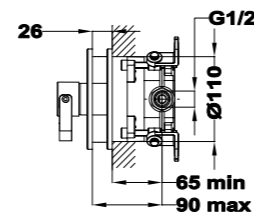

LAVI

Grifo monomando empotrado 2 salidas

- Parte empotrada Multi-box incluida
- Selección de salida mediante botones
- Sin equipo de ducha

Ref.:1065200

Acabado	REF.	EUROS
Blanco/Roble Amazonas	31171020WA	198,00
Negro/Roble Amazonas	31171020NA	217,00
Cromo	311710200	217,00

Grifo monomando empotrado 1 salida

- Parte empotrada Multi-box incluida
- Sin equipo de ducha

Ref.:1065200

Acabado	REF.	EUROS
Blanco/Roble Amazonas	31241020WA	131,00
Negro/Roble Amazonas	31241020NA	144,00
Cromo	312410200	144,00

LAVI

Grifo perchero baño-ducha exento

- Colgador
- Diseñado especialmente para su colocación junto a bañeras exentas
- Ducha de mano de 1 función
- Flexible de 1,5 m

Disponibilidad: Octubre 2023

Finish	REF.	EUROS
Blanco/Roble Amazonas	18290020WA	699,00
Negro/Roble Amazonas	18290020NA	699,00

Columna de ducha con caño

- Columna monomando con salida superior
- Sistema de cuerpo frío
- Sistema de botones para encendido y apagado
- Mezclador mediante un solo mando
  - Cuando el caño está oculto, función de ducha
  - Cuando el caño está desplegado, función de bañera
- Amortiguador de ruido en las excéntricas
- Cartucho cerámico de gran precisión
- Aireador antical
- Con equipo de ducha:
  - Ducha de mano antical de 1 función
  - Flexible 1,5 m PVC con sistema anti-twist
  - Soporte para ducha de mano ajustable
- Rociador antical Ø250 mm
- Ducha de mano antical de 1 función
- Flexible 1,5 m anti-twist para evitar enredo

Finish	REF.	EUROS
Blanco/Roble Amazonas	31198020WA	679,00
Negro/Roble Amazonas	31198020NA	679,00
Cromo	311980200	629,00

Columna de ducha monomando

- Columna monomando de ducha con salida superior
- Selección de salida mediante botones
- Rociador antical Ø250 mm
- Ducha de mano antical de 1 función
- Flexible 1,5 m anti-twist para evitar enredos