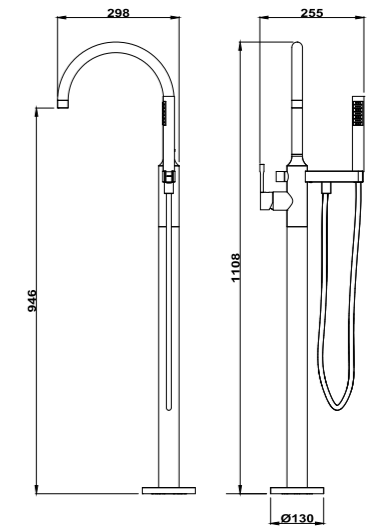

Grifo monomando baño-ducha exento

- Diseñado especialmente para su colocación junto a bañeras exentas
- Diseño minimalista
- Ducha de mano de 1 función
- Flexible de 1,5 m
- Tratamiento anti-huellas en modelos PVD