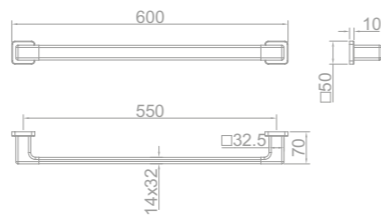

ACCESORIOS DE BAÑO

Toallero de barra

- Metálico
- 600 mm

PVD

Acabado	REF.	EUROS
Cromo	170760200	49,00
Oro	17076020G2	98,00
Oro rosa	17076020G3	98,00
Negro	17076020N2	98,00
Bronce	17076020BZ	98,00