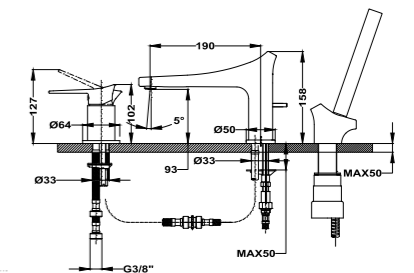

Grifo monomando de baño-ducha para encimera

- Con ducha de mano antical 1 función
- Caño central fijo con inversor integrado
- Aireador antical
- Flexibles de 3/8"
- Tratamiento anti-huellas en modelos PVD

Acabado	REF.	EUROS
Cromo	911520200	420,00