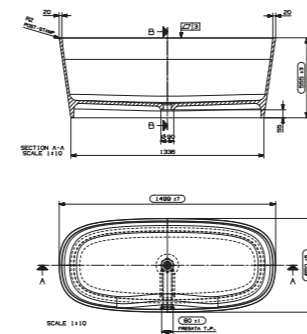

### Bañera exenta Lavi

- Fabricada en Solid Surface
- Acabado en blanco mate
- 150x65x55,5 cm
- Desagüe no incluido