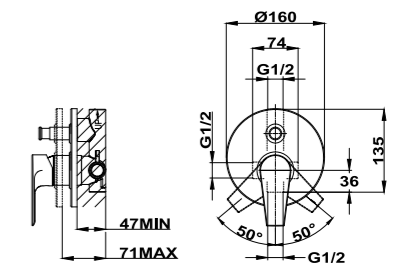

Acabado	REF.	EUROS
Cromo	321710200	127,00