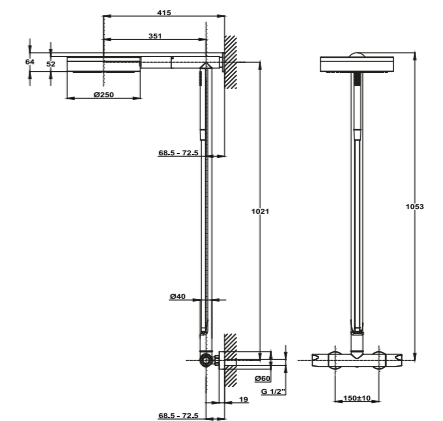

Acabado	REF.	EUROS
Cromo	182560200	749,00

VÍDEO

ISLAS CANARIAS atención telefónica 901 009 612