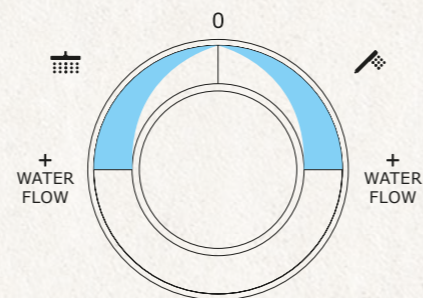

Las colecciones 180°, Solter, Manacor y Healthy cuentan con esta nueva tecnología, además del sistema Safe Touch, disponible en las colecciones Solter y Manacor, que evita que la temperatura del agua caliente se transmita a través del cuerpo metálico del grifo, evitando así posibles quemaduras y haciéndola ideal para niños y personas mayores.

### Regulador de Temperatura

El mando derecho regula la temperatura como un monomando convencional. Gire a la derecha o a la izquierda para seleccionar la temperatura deseada.

Dual ControlTan estético como un termostato, tan práctico como un monomando

### Columna de ducha

- Columna de ducha Dual Control con salida superior
- Dual Control: Monomando con estética de termostática
- Tecnología Safe touch que proporciona una sensación más fría al tocar el cuerpo del grifo
- Brazo de ducha telescópico, ajustable en altura:
  - altura mín. 800 mm
  - altura máx. 1.310 mm
- Inversor cerámico integrado en el grifo
- Rociador antical de 202x202 mm
- Ducha de mano antical de 1 posición
- Flexible anti-twist PVC de 1,5m (silver para modelos en cromo y negro para modelos en negro)
- Soporte deslizante y ajustable
- Válvulas antirretorno
- Filtros colectores de suciedad