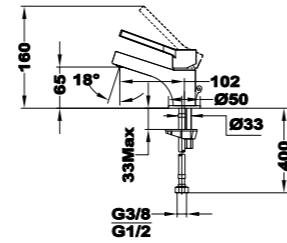

Grifo monomando de lavabo S

- Limitador de caudal a 5 L/min
- Ahorra hasta un 60% frente a un monomando estándar
- Ideal para proyectos BREEAM y LEED
- Aireador antical
- Cartucho cerámico de gran precisión y suavidad
- Latiguillos de alimentación flexible 3/8" y 1/2"
- Sin desagüe automático