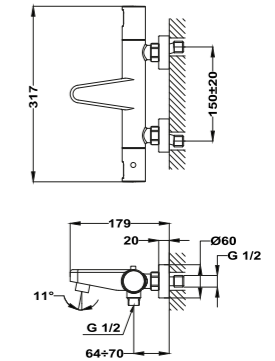

Grifo monomando para baño-ducha con equipo

- Aireador antical
- Amortiguador de ruido en las excéntricas
- Inversor automático
- Con equipo de ducha (ducha de mano antical 3 funciones, soporte mural y flexible)

Acabado	REF.	EUROS
Cromo	841220200	109,00
Negro mate	84122020N	153,00