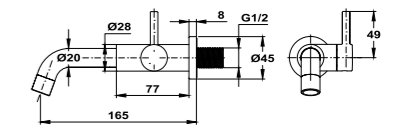

Grifo monomando Mural - 1 agua

- Equipado con montura cerámica

Acabado	REF.	EUROS
Cromo	161480200	31,00