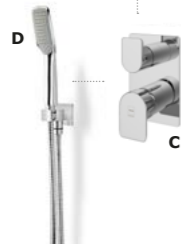

Acabado	REF.	EUROS
Cromo	A. 790066500	99,00
Cromo	B. 790075500	73,00
Cromo	C. 621710200	165,00
Cromo	D. 790055400	99,00