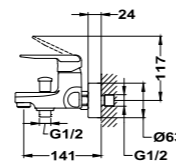

Grifo monomando de baño-ducha con equipo

- Aireador antical
- Amortiguador de ruido en las excéntricas
- Inversor automático
- Con equipo de ducha (ducha de mano antical 1 función, soporte mural y flexible)

Acabado	REF.	EUROS
Cromo	5310212	104,00