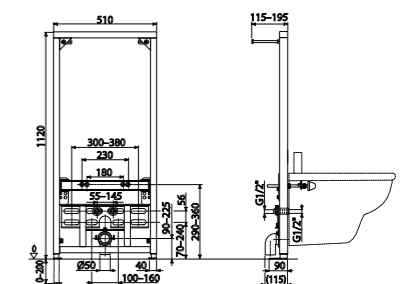

Estructura para bidé suspendido

- Estructura metálica de 1,12 m
- Ajustable en altura (0-200 mm)
- Se pueden colocar los pernos de fijación del bidet a 180 y 230 mm
- Para ser instalado con bidets suspendidos en todo tipo de paredes
- Instalación mejorada con respecto a anteriores modelos
- Soporta hasta 400 kilos de peso
- Entradas de agua regulables entre 55-145 mm