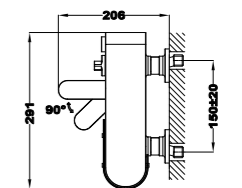

LAVI

Grifo monomando de lavabo M

- Sistema de fijación rápida Easy Fix
- Aireador antical
- Latiguillos de alimentación flexible 3/8"
- Adaptador a 1/2"
- Sin desagüe automático

Acabado	REF.	EUROS
Blanco/Roble Amazonas	31346020WA	97,00
Negro/Roble Amazonas	31346020NA	107,00
Cromo	313460200	107,00

Grifo monomando de lavabo L

- Sistema de fijación rápida Easy Fix
- Aireador antical
- Latiguillos de alimentación flexible 3/8"
- Adaptador a 1/2"
- Sin desagüe automático

Acabado	REF.	EUROS
Blanco/Roble Amazonas	31386020WA	112,00
Negro/Roble Amazonas	31386020NA	124,00
Cromo	313860200	124,00

Grifo monomando de lavabo XL

- Sistema de fijación rápida Easy Fix
- Aireador antical
- Latiguillos de alimentación flexible 3/8"
- Adaptador a 1/2"
- Sin desagüe automático

Acabado	REF.	EUROS
Blanco/Roble Amazonas	31366020WA	165,00
Negro/Roble Amazonas	31366020NA	180,00
Cromo	313660200	180,00

Batería de lavabo sobre encimera

- Sistema de fijación rápida Easy Fix en el caño
- Aireador antical
- Latiguillos de alimentación flexible 3/8"
- Adaptador a 1/2"
- Sin desagüe automático

Acabado	REF.	EUROS
Blanco/Roble Amazonas	31431020WA	160,00
Negro/Roble Amazonas	31431020NA	175,00
Cromo	314310200	175,00

LAVI

Grifo monomando de lavabo mural

- Distancia máxima salida del caño: 235 mm
- Aireador antical
- Sin desagüe automático

Acabado	REF.	EUROS
Blanco/Roble Amazonas	31461020WA	319,00
Negro/Roble Amazonas	31461020NA	349,00
Cromo	314610200	349,00

Grifo monomando de bidé

- Sistema de fijación rápida Easy Fix
- Rótula giratoria
- Aireador antical
- Latiguillos de alimentación flexibles 3/8"
- Adaptador a 1/2"
- Sin desagüe automático

Acabado	REF.	EUROS
Blanco/Roble Amazonas	31626020WA	97,00
Negro/Roble Amazonas	31626020NA	107,00
Cromo	316260200	107,00