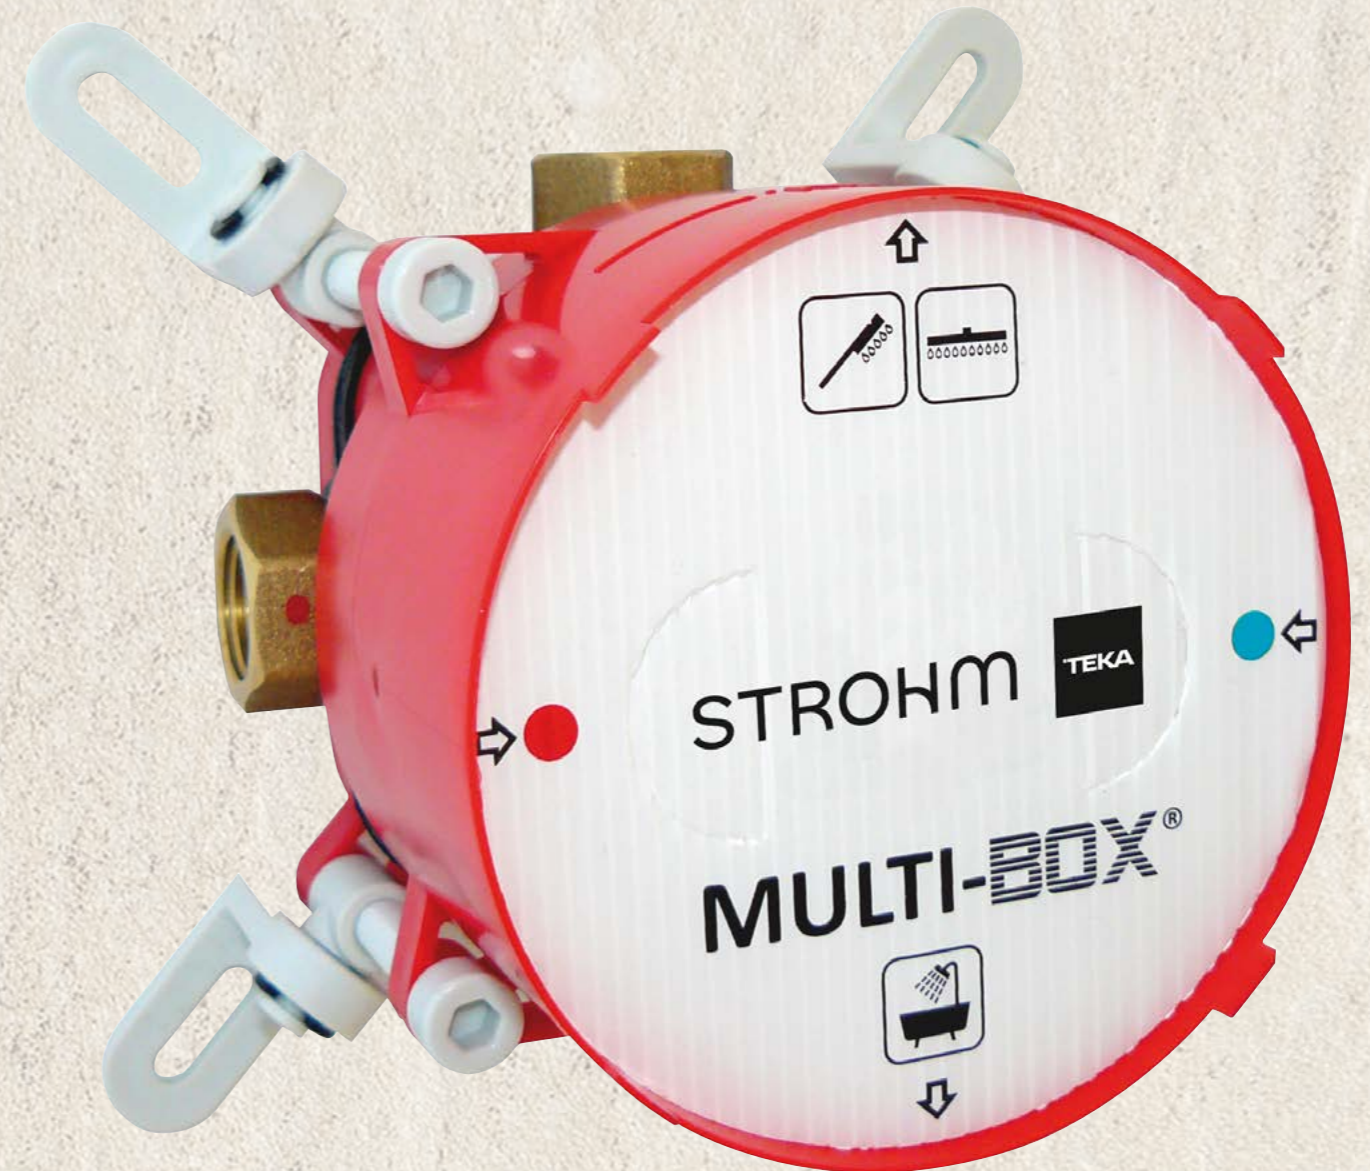

## Fácil de usar

Todos los controles en un único panel (temperatura, reguladores de caudal, inversor,...).

## Facilitando el trabajo de los profesionales

Gracias a las patas ajustables independientes, la caja se puede instalar fácilmente en superficies planas o irregulares. Después de la fijación, el plano de la superficie frontal del Multi-Box se puede ajustar con precisión con los 4 tornillos de ajuste. Muy fácil de instalar, gracias a las pestañas ajustables y al rango de instalación de 27 mm en la caja.