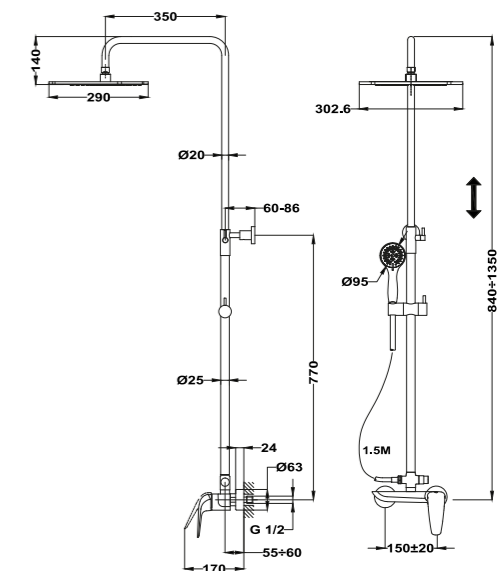

Acabado	REF.	EUROS
Cromo	672980200	399,00