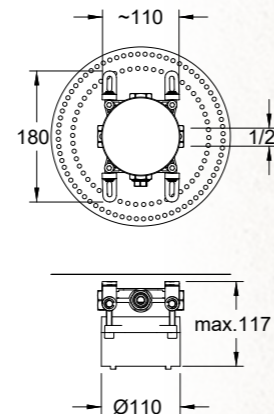

## Facilitando el trabajo de los profesionales

Gracias a las patas ajustables independientes, la caja se puede instalar fácilmente en superficies planas o irregulares. Después de la fijación, el plano de la superficie frontal del Multi-Box se puede ajustar con precisión con los 4 tornillos de ajuste. Muy fácil de instalar, gracias a las pestañas ajustables y al rango de instalación de 27 mm en la caja.