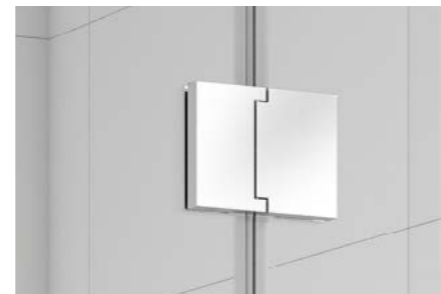

Bisagras de acero inoxidable

LARGO DEL PLATO DE DUCHA

(cm)	100	120	130	140	160
Ref.	M67071006	M67071206	M67071306	M67071406	M67071606
Transparente	751,00	765,00	780,00	795,00	826,00
Decorado	902,00	918,00	936,00	954,00	992,00
Matte - color Master Carré	1.014,00	1.033,00	1.053,00	1.074,00	1.116,00
Extra 10 cm	47,00	47,00	47,00	47,00	47,00
Extra formas	86,00	86,00	86,00	86,00	86,00