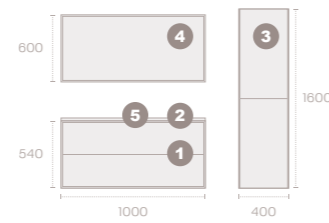

REF	Descripción	EUROS
1 187100001	Mueble Wildwood 80 cm. 2 cajones	840,00
2 187240002	Lavabo integrado Sense 80 cm	367,00
3 187130001	Columna lateral Wildwood 160x40x30 cm	458,00
4 187250016	Espejo con luz directa Sense 80x60 cm	364,00
5 913460200	Monomando de lavabo Sense	138,00
PVP Conjunto		2.167,00