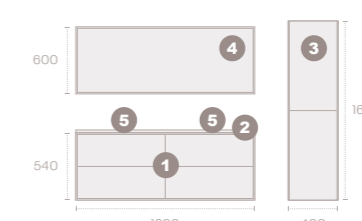

REF	Descripción	EUROS
1 187120006	Mueble Blanco 140 cm. 4 cajones	1.236,00
2 187240010	Lavabo integrado doble Sense 140 cm	629,00
3 187130000	Columna lateral Blanco 160x40x30 cm	364,00
4 187250019	Espejo con luz directa Sense 140x60 cm	505,00
5 913460200	Monomando de lavabo Sense (2)	276,00
PVP Conjunto		3.010,00