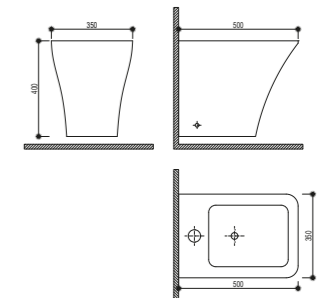

DESSIN

Inodoro BTW

- Cerámica de alta calidad
- Pack completo: Inodoro de dos piezas
- Compacto
- Medidas: 62x36,5x82 cm
- Pegado a la pared (BTW) con salida dual
  - Vertical 100-250 mm
  - Horizontal 180 mm
- Tecnología Rimless que facilita la limpieza
- Doble descarga 2,6/4 L (altamente eficiente y extra ahorro ecológico)
- Ideal para proyectos BREEAM y LEED
- Entrada de agua lateral inferior por ambos lados
- Juego de fijación
- Asiento y tapa ultraplana en UF de cierre progresivo y suave

Acabado	REF.	EUROS
Blanco	700360200	289,00

Bidé a suelo BTW

- Cerámica de alta calidad
- Fácil de limpiar
- Pegado a la pared
- Grifo no incluido

Acabado	REF.	EUROS
Blanco	706050200	179,00

DESSIN

Inodoro suspendido

- Cerámica de alta calidad
- Tecnología Rimless que facilita la limpieza
- Descarga: 3/4,5 L (ahorro ecológico)
- Puede usarse con cisternas o con fluxores empotrados
- Sistema de montaje oculto
- Asiento y tapa ultraplana en UF de cierre progresivo y suave

Acabado	REF.	EUROS
Blanco	700370200	199,00

Taza a suelo

- Cerámica de alta calidad
- Fácil de limpiar, Rimless
- BTW
- Puede usarse con cisternas Tekmodul 3
- Descarga 3/4,5 L

Acabado	REF.	EUROS
Blanco	700380200	195,00

Bidé suspendido

- Cerámica de alta calidad
- Fácil de limpiar
- Pegado a la pared
- Grifo no incluido

Acabado	REF.	EUROS
Blanco	706060200	174,00