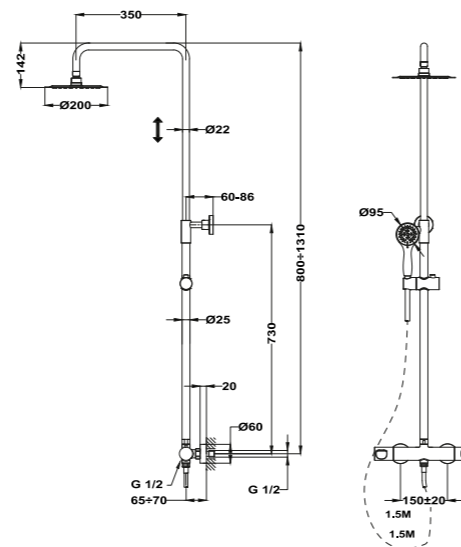

Acabado	REF.	EUROS
Cromo	842780200	239,00
Negro mate	84278020N	335,00