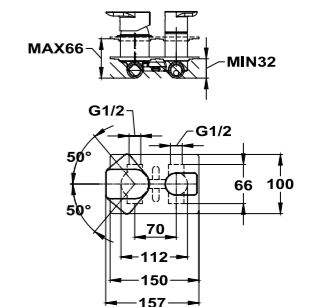

Grifo monomando empotrado de 2 salidas

- Parte empotrada incluida
- Placa ultraplana
- Innovador inversor cerámico
- Sin equipo de ducha

Acabado	REF.	EUROS
Cromo	621710200	165,00