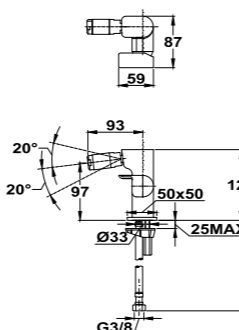

FORMENTERA

FORMENTERA

Grifo monomando de lavabo

- Salida del caño tipo cascada
- Limitador de caudal a 5 L/min
- Ahorra hasta un 60% frente a un monomando estándar
- Ideal para proyectos BREEAM y LEED
- Aireador antical
- Cartucho cerámico de gran precisión y suavidad
- Tubos de alimentación flexible 3/8"
- Sin desagüe automático

Acabado	REF.	EUROS
Cromo	623310200-H	179,00

Grifo monomando de lavabo XL

- Salida del caño tipo cascada
- Limitador de caudal a 5 L/min
- Ahorra hasta un 60% frente a un monomando estándar
- Ideal para proyectos BREEAM y LEED
- Aireador antical
- Cartucho cerámico de gran precisión y suavidad
- Tubos de alimentación flexible 3/8"
- Sin desagüe automático

Acabado	REF.	EUROS
Cromo	623110200-H	249,00

Grifo monomando de lavabo

- Limitador de caudal a 5 L/min
- Ahorra hasta un 60% frente a un monomando estándar
- Ideal para proyectos BREEAM y LEED
- Aireador antical
- Cartucho cerámico de gran precisión y suavidad
- Tubos de alimentación flexible 3/8"
- Sin desagüe automático

Acabado	REF.	EUROS
Cromo	623461200-H	145,00

Grifo monomando de baño-ducha

- Inversor cerámico integrado en el mando
- Amortiguadores de ruido en las excéntricas
- Aireador antical
- Sin equipo de ducha

Acabado	REF.	EUROS
Cromo	621210200-H	249,00

Grifo monomando de ducha

- Amortiguadores de ruido en las excéntricas
- Sin equipo de ducha

Acabado	REF.	EUROS
Cromo	622310200-H	179,00

Grifo mezclador termostático de ducha

- Tope de seguridad a 38° C
- Tecnología Safe touch que proporciona una sensación más fría al tocar el cuerpo del grifo
- Válvulas antirretorno
- Filtros colectores de suciedad
- Sin equipo de ducha

Acabado	REF.	EUROS
Cromo	622011200	207,00

Grifo monomando empotrado de 2 salidas