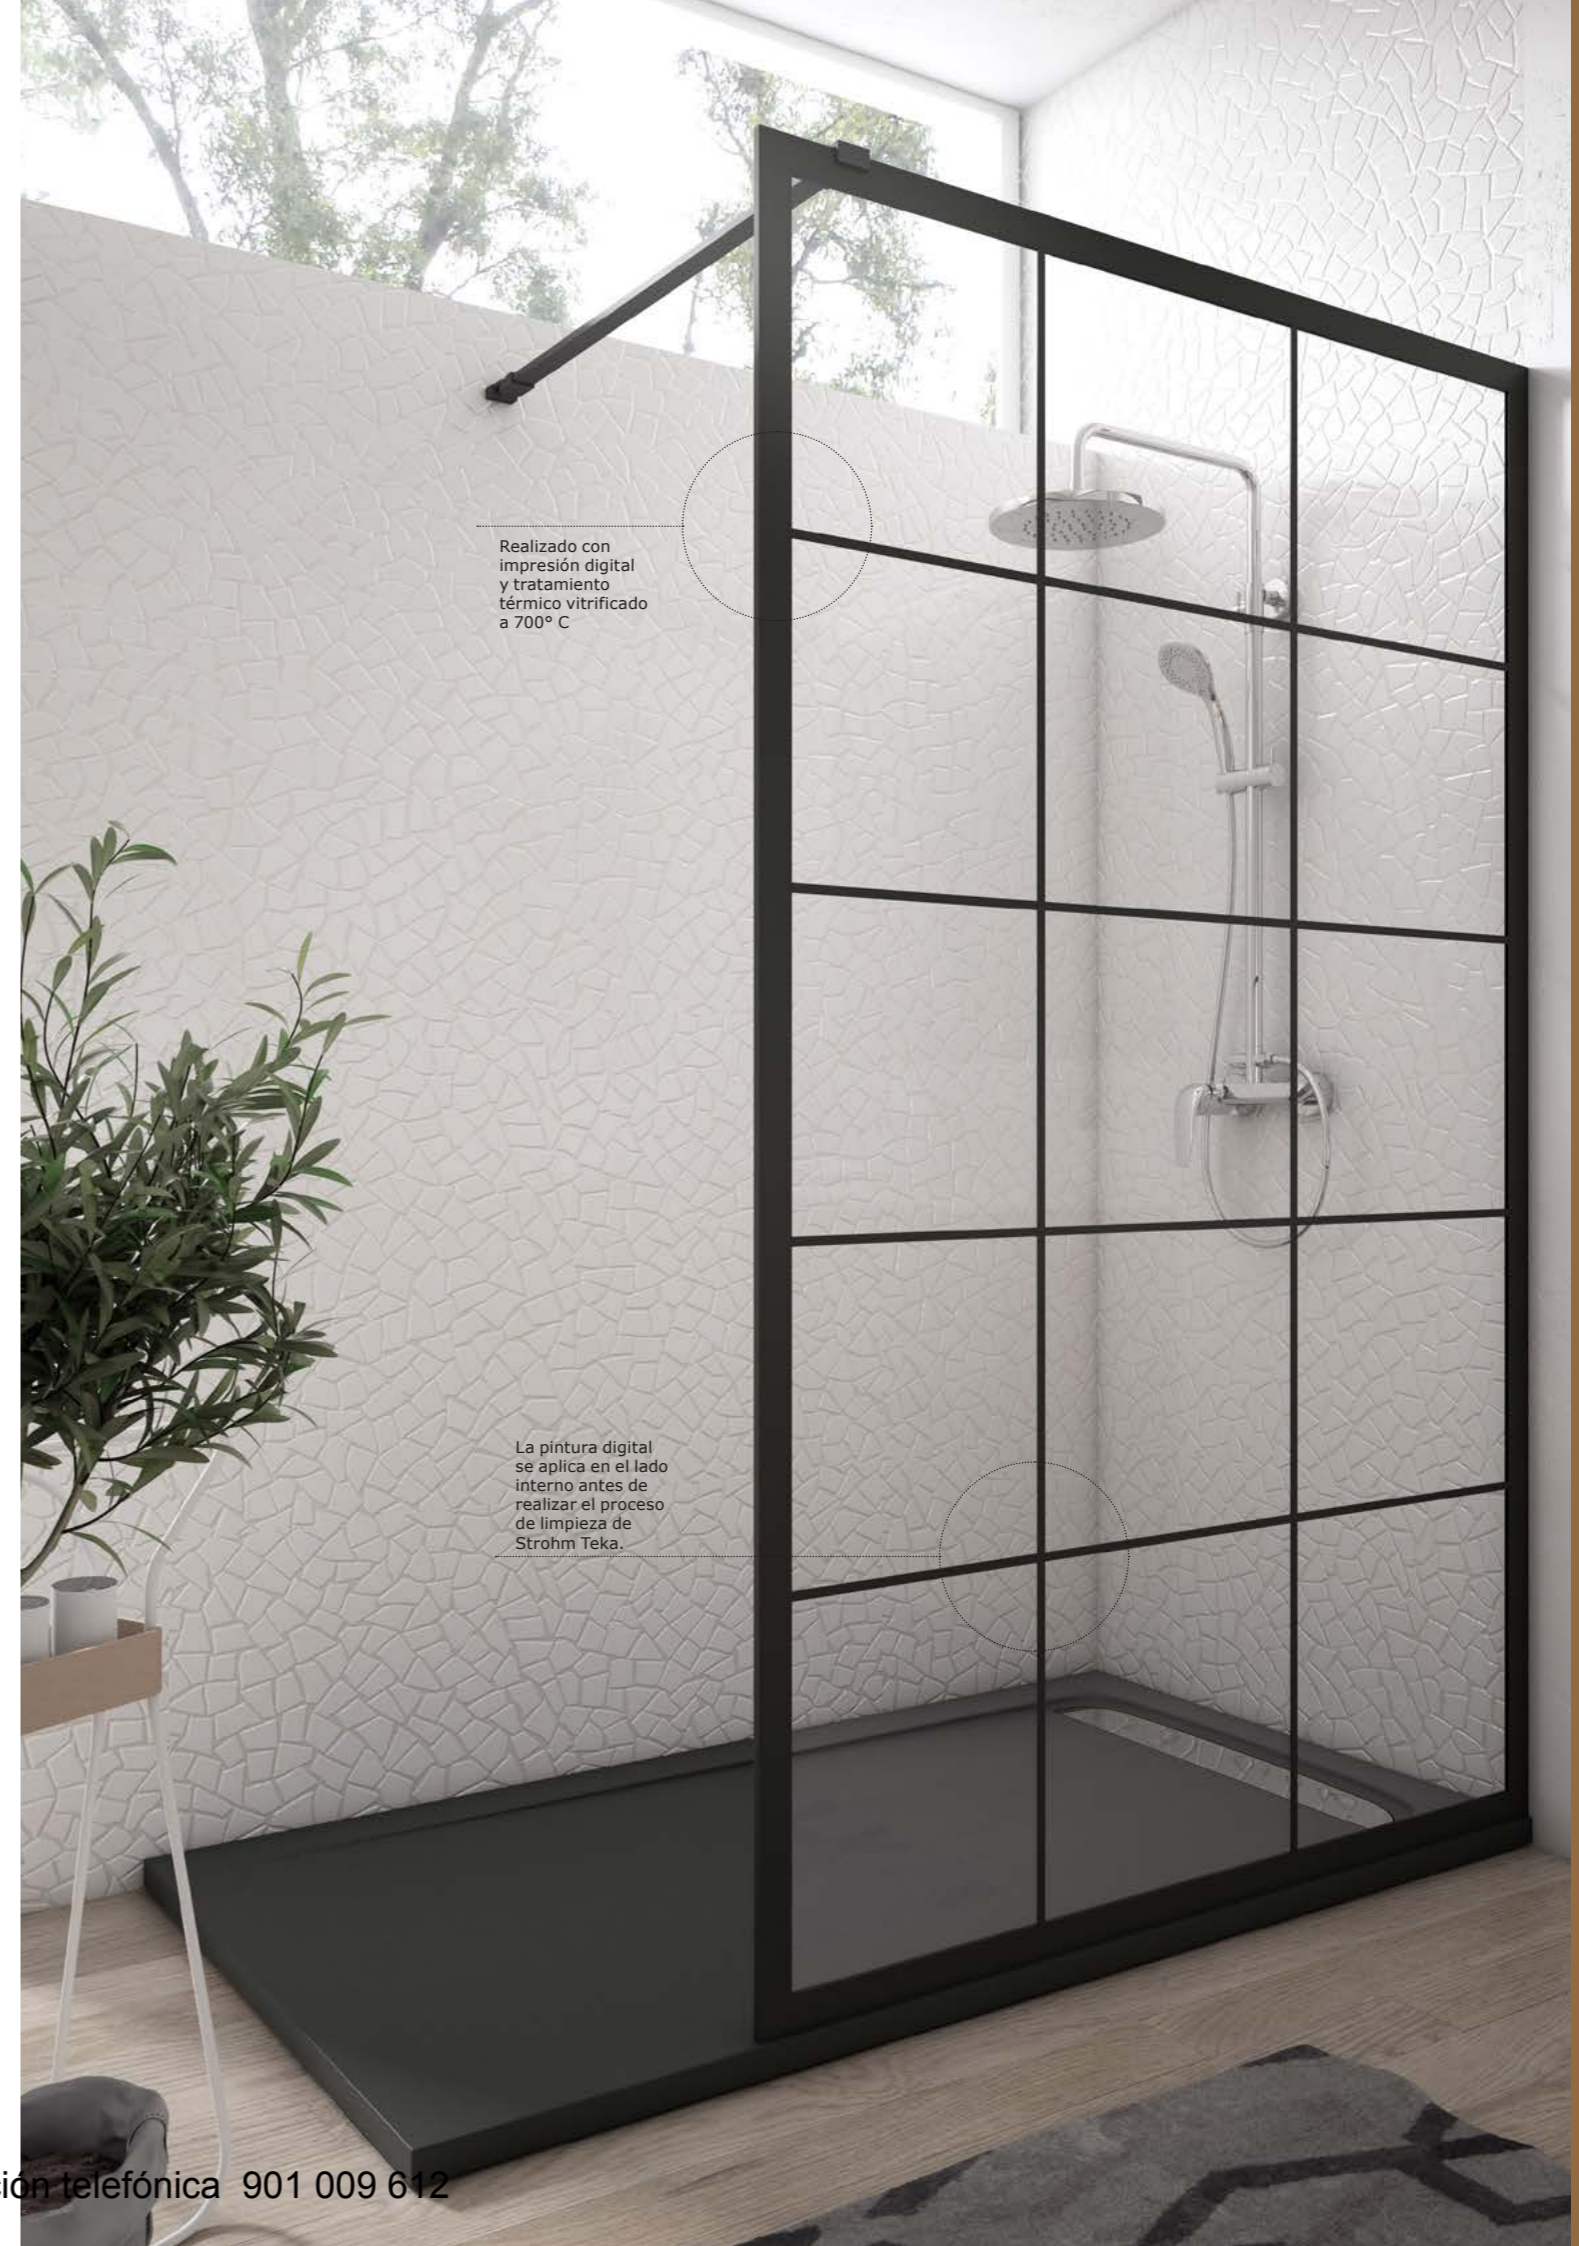

BRAZO EXTRA

Ref.	MTIARM1B
Euros	150,00

Realizado con impresión digital y tratamiento térmico vitrificado a 700° C

La pintura digital se aplica en el lado interno antes de realizar el proceso de limpieza de Strohm Teka.