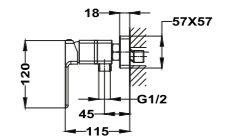

Grifo mezclador termostático de ducha

- Tope de seguridad a 38° C
- Tecnología Safe touch que proporciona una sensación más fría al tocar el cuerpo del grifo
- Válvulas antirretorno
- Filtros colectores de suciedad
- Sin equipo de ducha

Acabado	REF.	EUROS
Cromo	852010200	222,00
Negro mate	85201020N	264,00