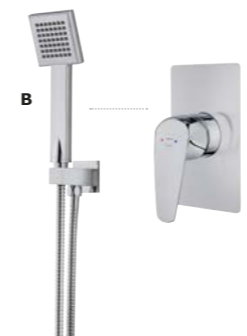

COMBO monomando empotrado de 1 salida

- Monomando empotrado de 1 salida
- Parte empotrada incluida
- Kit de ducha
  - Ducha de mano
  - Toma de agua con soporte
  - Flexible

COMBO monomando empotrado de 2 salidas

- Monomando empotrado de 2 salidas
- Parte empotrada incluida
- Rociador ultraplano 250x250 mm
- Brazo de ducha mural de 300 mm
- Kit de ducha Formentera
  - Ducha de mano de 1 función
  - Toma de agua con soporte
  - Flexible