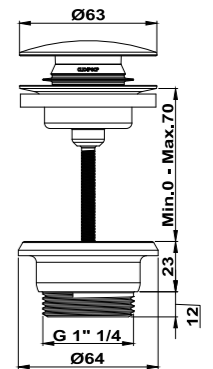

Rociador Stream

- Latón cromado
- Ø250 mm
- Antical
- Incluye rótula
- Tratamiento anti-huellas en modelos PVD

PVD

Acabado	REF.	EUROS
Cromo	790068100	272,00