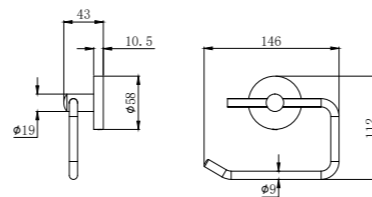

ACCESORIOS DE BAÑO

ACCESORIOS DE BAÑO

Portavasos mural

- Metálico
- Vaso de vidrio

PVD

Acabado	REF.	EUROS
Cromo	170660200	27,00
Oro	17066020G2	45,00
Oro rosa	17066020G3	45,00
Negro	17066020N2	45,00
Bronce	17066020BZ	45,00

Portarrollos con tapa

- Metálico

PVD

Acabado	REF.	EUROS
Cromo	170720200	24,00
Oro	17072020G2	42,00
Oro rosa	17072020G3	42,00
Negro	17072020N2	42,00
Bronce	17072020BZ	42,00

Portarrollos sin tapa

- Metálico

PVD

Acabado	REF.	EUROS
Cromo	170710200	23,00
Oro	17071020G2	34,00
Oro rosa	17071020G3	34,00
Negro	17071020N2	34,00
Bronce	17071020BZ	34,00

Soporte para papel higiénico

- Metálico

PVD

Acabado	REF.	EUROS
Cromo	170730200	30,00
Oro	17073020G2	49,00
Oro rosa	17073020G3	49,00
Negro	17073020N2	49,00
Bronce	17073020BZ	49,00

Escobillero a pared

- Metálico
- Escobillero de vidrio templado

PVD

Acabado	REF.	EUROS
Cromo	170680200	40,00
Oro	17068020G2	49,00
Oro rosa	17068020G3	49,00
Negro	17068020N2	49,00
Bronce	17068020BZ	49,00

Combo Accesorios de baño

- Toallero de barra
- Toallero de mano
- Colgador doble
- Jabonera mural
- Portarrollos con tapa

Acabado	REF.	EUROS
Cromo	170890200	134,00