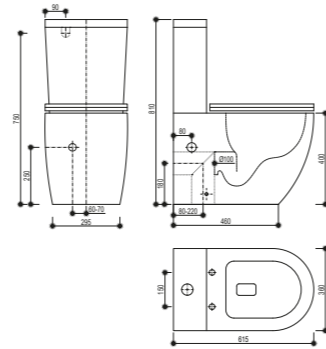

ALAIOR

ALAIOR

Inodoro BTW Rimless Compacto

- Cerámica de alta calidad
- Pack completo: Inodoro de dos piezas
- Compacto
- Medidas: 61,5x36x81 cm
- Pegado a la pared (BTW) con salida dual
  - Vertical 80-240 mm
  - Horizontal 180 mm
- Tecnología Rimless que facilita la limpieza
- Doble descarga 3/6 L (ahorro ecológico)
- Entrada de agua lateral inferior por ambos lados
- Posibilidad de entrada trasera superior oculta (requiere válvula adicional)
- Juego de fijación
- Asiento y tapa ultraplana en UF de cierre progresivo y suave

Sifón dual sugerido 720050007
Ver válvulas y asientos con tapa universales en página 126

Acabado	REF.	EUROS
Blanco	700470200	329,00

Bidé a suelo BTW

- Cerámica de alta calidad
- Fácil de limpiar
- Pegado a la pared
- Grifo no incluido

Acabado	REF.	EUROS
Blanco	706100200	189,00

Inodoro suspendido

- Cerámica de alta calidad
- Tecnología Rimless que facilita la limpieza
- Descarga: 3/4, 5 L (ahorro ecológico)
- Puede usarse con cisternas o con flushores empotrados
- Sistema de montaje oculto
- Asiento y tapa ultraplana en UF de cierre progresivo y suave

Acabado	REF.	EUROS
Blanco	700480200	247,00

Bidé suspendido

- Cerámica de alta calidad
- Fácil de limpiar
- Grifo no incluido

Acabado	REF.	EUROS
Blanco	706110200	196,00

Lavabo con pedestal

- Cerámico
- Con rebosadero
- Fácil de limpiar
- Lavabo de 55 cm
- Grifo no incluido

Acabado	REF.	EUROS
Blanco	B5515002000	66,00

Acabado	REF.	EUROS
Blanco	B5510302000	38,00

Lavabo semipedestal

- Cerámica de alta calidad
- Fácil de limpiar
- Lavabo 55 cm con rebosadero
- Incluye lavabo y semipedestal

Acabado	REF.	EUROS
Blanco	B5515202300	66,00