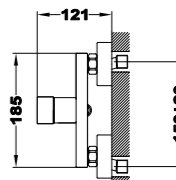

Acabado	REF.	EUROS
Cromo	30232020C3	120,00