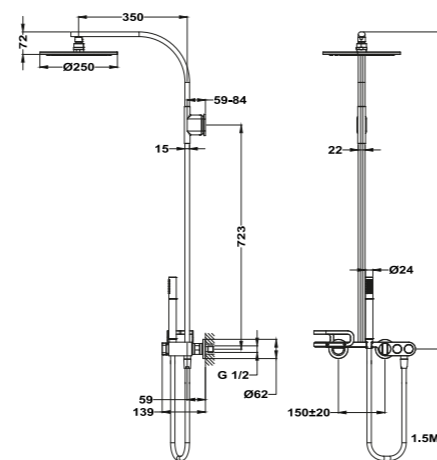

Acabado	REF.	EUROS
Blanco/Roble Amazonas	31298020WA	570,00
Negro/Roble Amazonas	31298020NA	617,00
Cromo	312980200	617,00