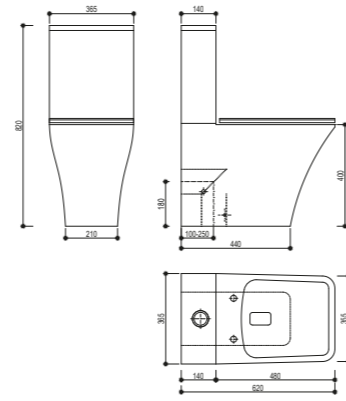

Inodoro BTW

- Cerámica de alta calidad
- Pack completo: Inodoro de dos piezas
- Compacto
- Medidas: 62x36,5x82 cm
- Pegado a la pared (BTW) con salida dual
  - Vertical 100-250 mm
  - Horizontal 180 mm
- Tecnología Rimless que facilita la limpieza
- Doble descarga 2,6/4 L (altamente eficiente y extra ahorro ecológico)
- Ideal para proyectos BREEAM y LEED
- Entrada de agua lateral inferior por ambos lados
- Juego de fijación
- Asiento y tapa ultraplana en UF de cierre progresivo y suave