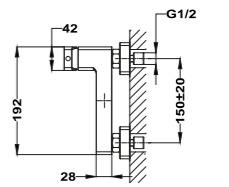

Grifo monomando empotrado 2 salidas

- Parte empotrada incluida
- Placa ultraplana
- Inversor cerámico
- Sin equipo de ducha

Acabado	REF.	EUROS
Cromo	851711200	179,00
Negro mate	85171120N	215,00