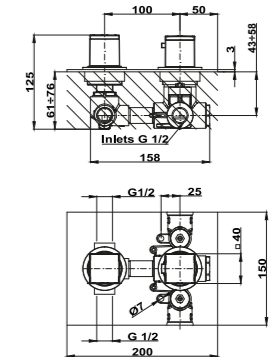

SOLLER

Columna de ducha termostática

- Columna de ducha termostática con salida superior
- Termostática con tope de seguridad a 38° C
- Tecnología Safe touch que proporciona una sensación más fría al tocar el cuerpo del grifo
- Brazo de ducha telescópico, ajustable en altura
  - altura min. 830 mm
  - altura máx. 1.310 mm
- Inversor cerámico integrado en el termostato
- Rociador metálico antical de 250x250 mm ultraplano
- Ducha de mano antical de 1 función
- Flexible Silver de 1,5 m anti-twist para evitar enredos
- Soporte deslizante y ajustable
- Válvulas antirretorno
- Filtros colectores de suciedad

Acabado	REF.	EUROS
Cromo	852370200	449,00

Columna de ducha Dual Control

- Columna de ducha Dual Control con salida superior
- Dual Control: Monomando con estética de termostática
- Tecnología Safe touch que proporciona una sensación más fría al tocar el cuerpo del grifo
- Brazo de ducha telescópico, ajustable en altura:
  - altura min. 800 mm
  - altura máx. 1.310 mm
- Inversor cerámico integrado en el grifo
- Rociador antical de 202x202 mm
- Ducha de mano antical de 1 posición
- Flexible anti-twist PVC de 1,5m (silver para modelos en cromo y negro para modelos en negro mate)
- Soporte deslizante y ajustable
- Válvulas antirretorno
- Filtros colectores de suciedad

Acabado	REF.	EUROS
Cromo	852780200	299,00
Negro mate	85278020N	359,00

SOLLER

Columna de ducha termostática