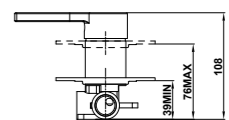

DESSIN

DESSIN

Grifo monomando de lavabo S

- Limitador de caudal a 5 L/min
- Ahorra hasta un 60% frente a un monomando estándar
- Ideal para proyectos BREEAM y LEED
- Aireador antical
- Cartucho cerámico de gran precisión y suavidad
- Latiguillos de alimentación flexible 3/8" y 1/2"
- Sin desagüe automático

Acabado	REF.	EUROS
Cromo	30346020C3	55,00

Grifo monomando de lavabo M

- Arranque en frío. Mayor ahorro ecológico
- Limitador de caudal a 5 L/min
- Ahorra hasta un 60% frente a un monomando estándar
- Ideal para proyectos BREEAM y LEED
- Aireador antical
- Cartucho cerámico de gran precisión y suavidad
- Latiguillos de alimentación flexible 3/8" y 1/2"
- Sin desagüe automático

Acabado	REF.	EUROS
Cromo	303310270C3	59,00

Grifo monomando de lavabo L

- Arranque en frío. Mayor ahorro ecológico
- Limitador de caudal a 5 L/min
- Ahorra hasta un 60% frente a un monomando estándar
- Ideal para proyectos BREEAM y LEED
- Aireador antical
- Cartucho cerámico de gran precisión y suavidad
- Latiguillos de alimentación flexible 3/8" y 1/2"
- Sin desagüe automático

Acabado	REF.	EUROS
Cromo	303860270C3	67,00

Grifo monomando de lavabo XL

- Arranque en frío. Mayor ahorro ecológico
- Limitador de caudal a 5 L/min
- Ahorra hasta un 60% frente a un monomando estándar
- Ideal para proyectos BREEAM y LEED
- Aireador antical
- Cartucho cerámico de gran precisión y suavidad
- Latiguillos de alimentación flexible 3/8" y 1/2"
- Sin desagüe automático

Acabado	REF.	EUROS
Cromo	303660270C3	99,00

Batería de lavabo sobre encimera

- Aireador antical
- Latiguillos de alimentación flexibles 3/8" y 1/2"
- Sin desagüe automático

Acabado	REF.	EUROS
Cromo	30431020C3	119,00

Grifo monomando de bidé

- Rótula giratoria
- Aireador antical
- Latiguillos de alimentación flexibles 3/8" y 1/2"
- Sin desagüe automático