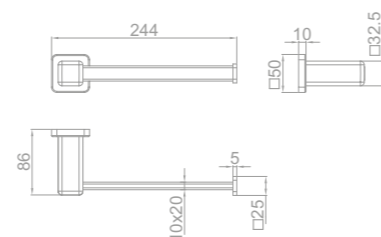

## Toallero de mano

- Metálico
- 244 mm

PVD

Acabado	REF.	EUROS
Cromo	170790200	25,00
Oro	17079020G2	61,00
Oro rosa	17079020G3	61,00
Negro	17079020N2	61,00
Bronce	17079020BZ	61,00