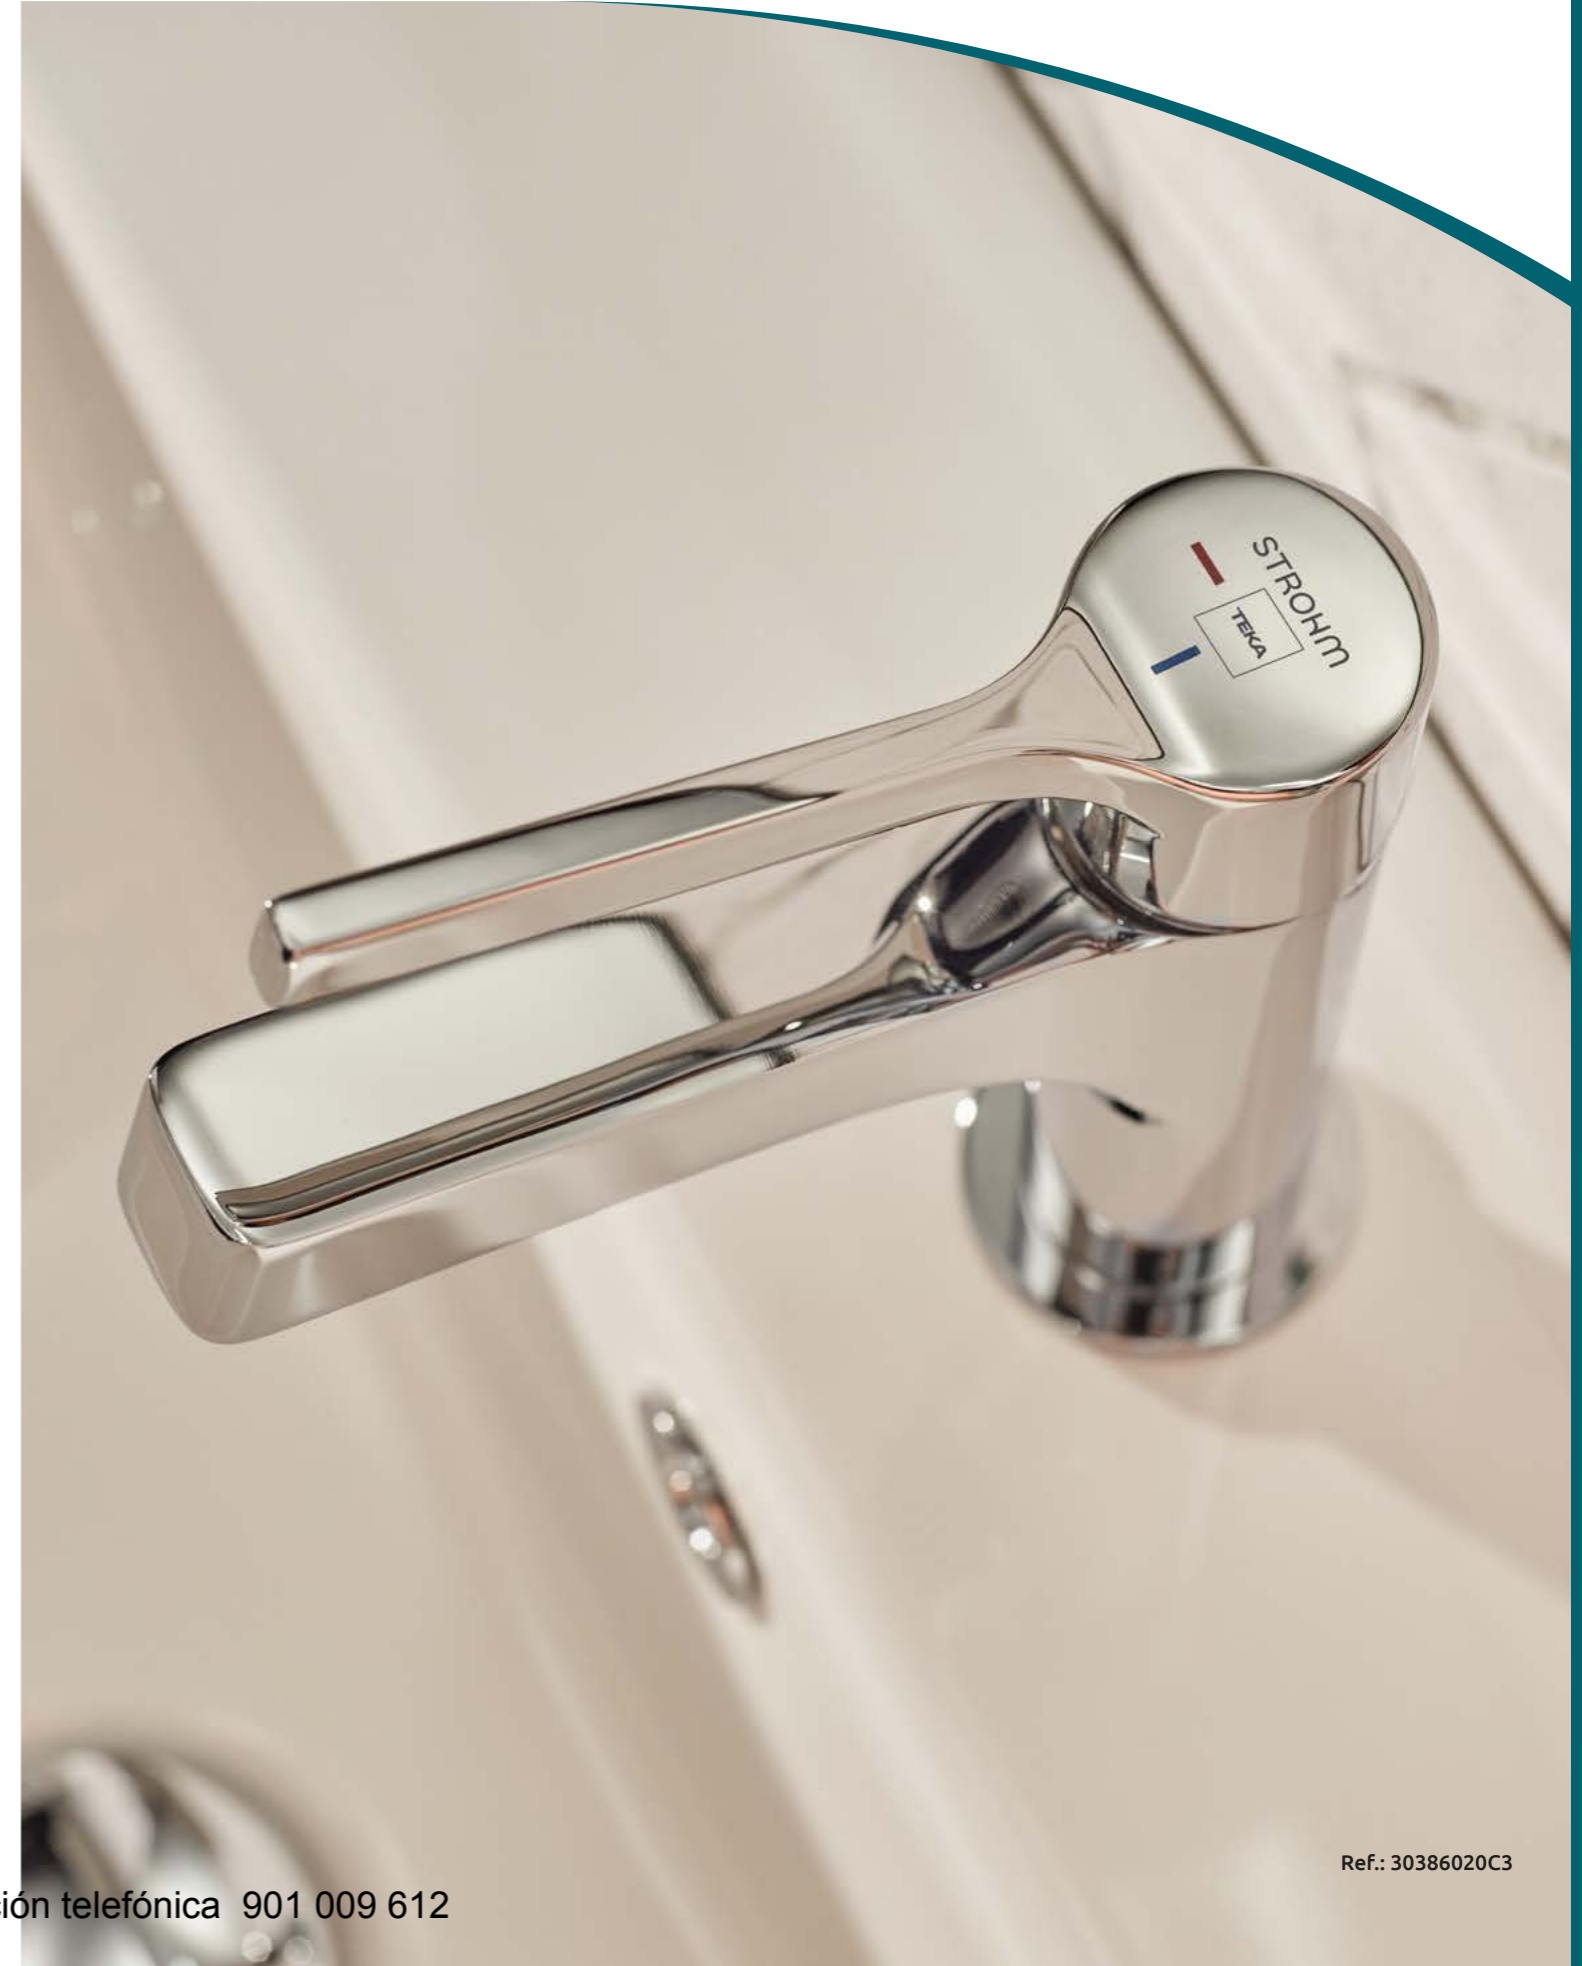

# DESSIN

Una estética cuidada y armónica que convertirá tu baño en un lugar único.

STROHM TEKA  
LA DUCHA MÁS INNOVADORA  
VIII EDICIÓN PREMIOS  
INTERIORES  
2022

VÍDEO