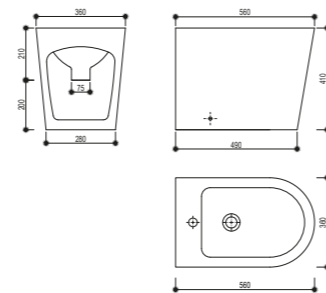

Inodoro suspendido

- Cerámica de alta calidad
- Tecnología Rimless que facilita la limpieza
- Descarga: 3/4,5 L (ahorro ecológico)
- Puede usarse con cisternas o con fluxores empotrados
- Sistema de montaje oculto
- Asiento y tapa ultraplana en UF de cierre progresivo y suave

Acabado	REF.	EUROS
Blanco	117320001	272,00