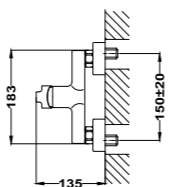

Grifo monomando de baño-ducha con equipo

- Amortiguador de ruido en las excéntricas
- Con equipo de ducha (ducha de mano antical 1 función, soporte mural y flexible)

Acabado	REF.	EUROS
Cromo	5323212	89,00