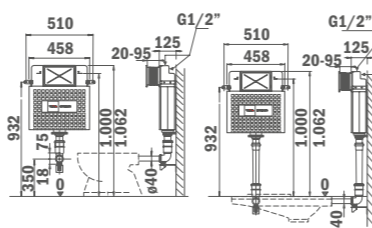

Tekmodul 3

- Incluye cisterna dual 3-6 litros
- Fabricada en una sola pieza asegurando un 100% de impermeabilidad
- Capacidad máxima del tanque: 9 litros
- Previene la condensación
- Toma de agua trasera o lateral superior
- Ajuste profundidad del pulsador: 20-60 mm
- Mantenimiento sin necesidad de utilizar herramientas
- Preparada para instalarse en placa turca

Acabado	REF.	EUROS
Blanco	734000200	130,00