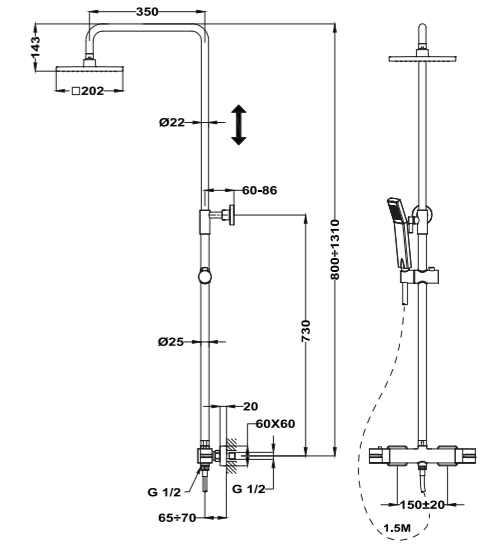

SOLLER

Columna de ducha termostática

- Columna de ducha termostática con salida superior
- Termostática con tope de seguridad a 38° C
- Tecnología Safe touch que proporciona una sensación más fría al tocar el cuerpo del grifo
- Brazo de ducha telescópico, ajustable en altura
  - altura min. 830 mm
  - altura máx. 1.310 mm
- Inversor cerámico integrado en el termostato
- Rociador metálico antical de 250x250 mm ultraplano
- Ducha de mano antical de 1 función
- Flexible Silver de 1,5 m anti-twist para evitar enredos
- Soporte deslizante y ajustable
- Válvulas antirretorno
- Filtros colectores de suciedad

Acabado	REF.	EUROS
Cromo	852370200	449,00

Columna de ducha Dual Control

- Columna de ducha Dual Control con salida superior
- Dual Control: Monomando con estética de termostática
- Tecnología Safe touch que proporciona una sensación más fría al tocar el cuerpo del grifo
- Brazo de ducha telescópico, ajustable en altura:
  - altura min. 800 mm
  - altura máx. 1.310 mm
- Inversor cerámico integrado en el grifo
- Rociador antical de 202x202 mm
- Ducha de mano antical de 1 posición
- Flexible anti-twist PVC de 1,5m (silver para modelos en cromo y negro para modelos en negro mate)
- Soporte deslizante y ajustable
- Válvulas antirretorno
- Filtros colectores de suciedad

Acabado	REF.	EUROS
Cromo	852780200	299,00
Negro mate	85278020N	359,00

SOLLER

Columna de ducha termostática