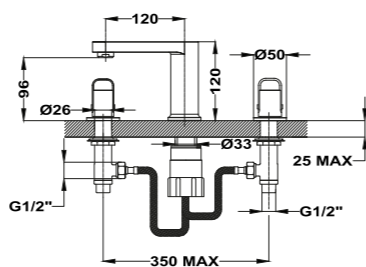

Acabado	REF.	EUROS
Blanco/Roble Amazonas	31431020WA	160,00
Negro/Roble Amazonas	31431020NA	175,00
Cromo	314310200	175,00