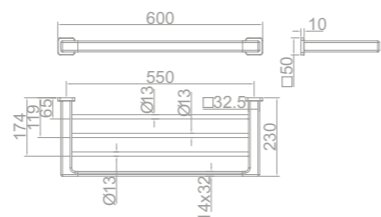

ACCESORIOS DE BAÑO

Toallero de barra

- Metálico
- 600 mm

PVD

Acabado	REF.	EUROS
Cromo	170760200	49,00
Oro	17076020G2	98,00
Oro rosa	17076020G3	98,00
Negro	17076020N2	98,00
Bronce	17076020BZ	98,00

Toallero de barra doble

- Metálico
- 600 mm

PVD

Acabado	REF.	EUROS
Cromo	170770200	66,00
Oro	17077020G2	149,00
Oro rosa	17077020G3	149,00
Negro	17077020N2	149,00
Bronce	17077020BZ	149,00

Toallero múltiple

- Metálico
- 600 mm

PVD

Acabado	REF.	EUROS
Cromo	170780200	120,00
Oro	17078020G2	255,00
Oro rosa	17078020G3	255,00
Negro	17078020N2	255,00
Bronce	17078020BZ	255,00

Colgador

- Metálico

PVD

Acabado	REF.	EUROS
Cromo	170800200	16,00
Oro	17080020G2	27,00
Oro rosa	17080020G3	27,00
Negro	17080020N2	27,00
Bronce	17080020BZ	27,00

Toallero de mano

- Metálico
- 244 mm

PVD

Acabado	REF.	EUROS
Cromo	170790200	25,00
Oro	17079020G2	61,00
Oro rosa	17079020G3	61,00
Negro	17079020N2	61,00
Bronce	17079020BZ	61,00

ACCESORIOS DE BAÑO

Repisa de Cristal

- Cristal templado de seguridad

PVD

Acabado	REF.	EUROS
Cromo	170840200	29,00
Oro	17084020G2	48,00
Oro rosa	17084020G3	48,00
Negro	17084020N2	48,00
Bronce	17084020BZ	48,00

Jabonera mural o de encimera

- Jabonera cerámica a juego con los lavabos

PVD

Acabado	REF.	EUROS
Cromo	170820200	32,00
Oro	17082020G2	53,00
Oro rosa	17082020G3	53,00
Negro	17082020N2	53,00
Bronce	17082020BZ	53,00

Portavasos mural

- Vaso cerámico a juego con los lavabos

PVD

Acabado	REF.	EUROS
Cromo	170810200	31,00
Oro	17081020G2	52,00
Oro rosa	17081020G3	52,00
Negro	17081020N2	52,00
Bronce	17081020BZ	52,00

Portarrollos sin tapa

- Metálico

PVD

Acabado	REF.	EUROS
Cromo	170830200	25,00
Oro	17083020G2	44,00
Oro rosa	17083020G3	44,00
Negro	17083020N2	44,00
Bronce	17083020BZ	44,00

Escobillero a pared

- Elegante escobillero cerámico a juego con la porcelana

PVD