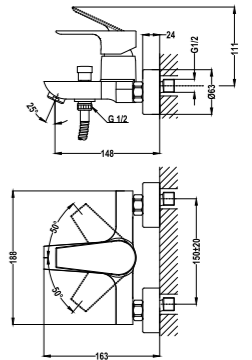

Grifo monomando de ducha con equipo

- Amortiguador de ruido en las excéntricas
- Con equipo de ducha (ducha de mano antical 1 función, soporte mural y flexible)

Acabado	REF.	EUROS
Cromo	322320200-H	101,00