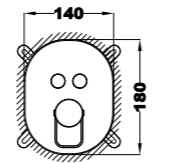

Grifo monomando empotrado 1 salida

- Parte empotrada Multi-box incluida
- Sin equipo de ducha

Ref.:1065200

Acabado	REF.	EUROS
Blanco/Roble Amazonas	31241020WA	131,00
Negro/Roble Amazonas	31241020NA	144,00
Cromo	312410200	144,00