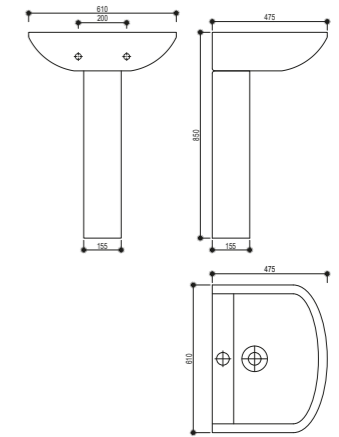

Acabado	REF.	EUROS
Blanco	B661500261	70,00

Pedestal

Acabado	REF.	EUROS
Blanco	B661030200	40,00