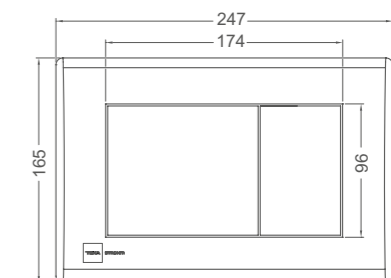

ACCESORIOS PARA INODOROS

Sifón dual flexible para WC

- Útil tanto para salidas verticales como horizontales
- Diámetro de conexión 70/110x102/122 mm
- Longitud ajustable de 260-650 mm
- La junta de sellado forma parte integral del conector
- Tecnología moderna (soldadura rotatoria de la embocadura) que garantiza una estanqueidad duradera
- Fabricado en polipropileno

Acabado	REF.	EUROS
Blanco	720050007	15,00

Asiento universal Cuadro

- Válido para inodoros a suelo no compactos Formentera y otros modelos cuadrados de cualquier otra marca
- Asiento en forma D
- Diseño plano
- Fabricado en UF (Urea 131.5 Thermoset)
- Resistente a la rotura y a los arañazos
- Sin variación de color con el tiempo
- Soft-close con una vida útil de más de 100.000 ciclos
- Garantía 3 años
- Fabricado en Europa

Acabado	REF.	EUROS
Blanco	720064900	63,00

Asiento universal Rondo

- Válido para inodoros a suelo Inca, Manacor, Nexos y otros modelos de forma redondeada de cualquier otra marca
- Asiento en forma D
- Diseño plano
- Fabricado en UF (Urea 131.5 Thermoset)
- Resistente a la rotura y a los arañazos
- Sin variación de color con el tiempo
- Soft-close con una vida útil de más de 100.000 ciclos
- Garantía 3 años
- Fabricado en Europa

Acabado	REF.	EUROS
Blanco	720064800	63,00

Válvula de llenado – alimentación univ