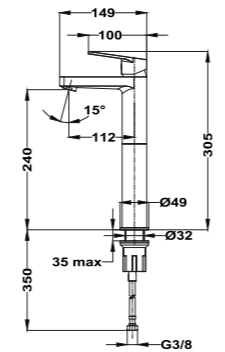

Grifo monomando de lavabo XL

- Sistema de fijación rápida Easy Fix
- Limitador de caudal a 5 L/min
- Ahorra hasta un 60% frente a un monomando estándar
- Ideal para proyectos BREEAM y LEED
- Aireador antical
- Cartucho cerámico de gran precisión y suavidad
- Latiguillos de alimentación flexible 3/8"
- Sin desagüe automático

Acabado	REF.	EUROS
Cromo	843110250	114,00
Negro mate	84311025N	149,00

Grifo mezclador termostático de ducha

- Tope de seguridad a 38° C
- Tecnología Safe touch que proporciona una sensación más fría al tocar el cuerpo del grifo
- Válvulas antirretorno
- Filtros colectores de suciedad
- Sin equipo de ducha

Acabado	REF.	EUROS
Cromo	842010200	135,00