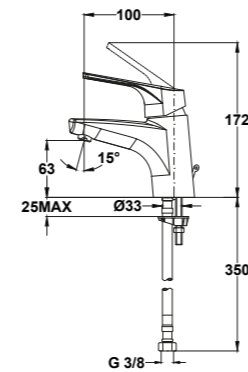

MT PLUS

MT PLUS

Grifo monomando de lavabo

- Aireador antical
- Latiguillos de alimentación flexibles 3/8"
- Sin desagüe automático metálico

ACS

Acabado	REF.	EUROS
Cromo	463460200	64,00

Grifo monomando de bidé

- Rótula giratoria
- Aireador antical
- Latiguillos de alimentación flexibles 3/8"
- Sin desagüe automático

Acabado	REF.	EUROS
Cromo	466260200	63,00

Grifo monomando de baño-ducha con equipo

- Aireador antical
- Amortiguador de ruido en las excéntricas
- Inversor automático
- Con equipo de ducha (ducha de mano antical 1 función, soporte mural y flexible)

Acabado	REF.	EUROS
Cromo	461220200	115,00

Monomando de ducha

- Amortiguador de ruido en las excéntricas
- Con equipo de ducha (ducha de mano antical 1 función, soporte mural y flexible)

Acabado	REF.	EUROS
Cromo	462320200	95,00

Grifo monomando empotrado de 2 salidas

- Parte empotrada incluida
- Inversor automático
- Cartucho de 40 mm
- Sin equipo de ducha

Acabado	REF.	EUROS
Cromo	461710200	130,00

Grifo empotrado de 1 salida

- Parte empotrada incluida
- Cartucho de 40 mm
- Sin equipo de ducha

Acabado	REF.	EUROS
Cromo	462410200	79,00

Combo

- Grifo monomando de lavabo 463420200
- Grifo monomando de baño-ducha 461210200
- Set de ducha con barra 790028600

Acabado	REF.	EUROS
Cromo	467101200	280,00

Combo

- Grifo monomando de lavabo 463820250
- Grifo monomando de baño-ducha 461210200
- Set de ducha con barra 790028600

Acabado	REF.	EUROS
Cromo	467110200	293,00