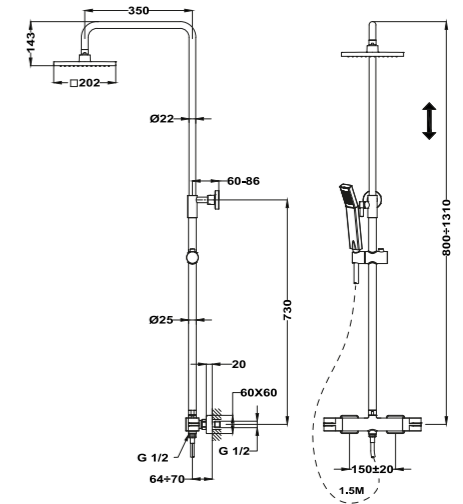

DUAL CONTROL

EL DISEÑO DE UN TERMOSTÁTICO CON LA FUNCIONALIDAD DE UN MONOMANDO

El sistema de ducha Dual Control de Strohm combina la estética de los grifos termostáticos con la practicidad del monomando estándar. Un producto elegante que no requiere mantenimiento.

Las colecciones 180°, Solter, Manacor y Healthy cuentan con esta nueva tecnología, además del sistema Safe Touch, disponible en las colecciones Solter y Manacor, que evita que la temperatura del agua caliente se transmita a través del cuerpo metálico del grifo, evitando así posibles quemaduras y haciéndola ideal para niños y personas mayores.

Regulador de Temperatura

El mando derecho regula la temperatura como un monomando convencional. Gire a la derecha o a la izquierda para seleccionar la temperatura deseada.

Dual ControlTan estético como un termostato, tan práctico como un monomando

El mando izquierdo tiene una doble función: la de selección del lugar de salida del agua (rociador o ducha de mano) y la de regulación de caudal.

DUAL CONTROL

Columna de ducha

- Columna de ducha Dual Control con salida superior
- Dual Control: Monomando con estética de termostática
- Tecnología Safe touch que proporciona una sensación más fría al tocar el cuerpo del grifo
- Brazo de ducha telescópico, ajustable en altura:
  - altura mín. 800 mm
  - altura máx. 1.310 mm
- Inversor cerámico integrado en el grifo
- Rociador antical de 202x202 mm
- Ducha de mano antical de 1 posición
- Flexible anti-twist PVC de 1,5m (silver para modelos en cromo y negro para modelos en negro)
- Soporte deslizante y ajustable
- Válvulas antirretorno
- Filtros colectores de suciedad

Acabado	REF.	EUROS
Cromo	852780200	299,00
Negro	85278020N	359,00

Columna de ducha