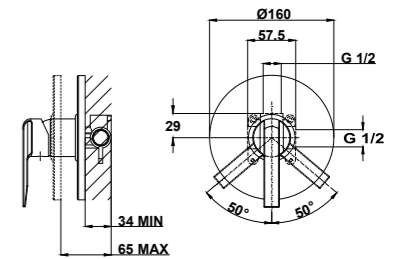

Grifo monomando empotrado de 1 salida

- Parte empotrada incluida
- Inversor automático
- Cartucho de 40 mm
- Sin equipo de ducha