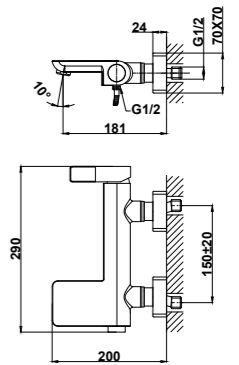

Grifo mezclador termostático de ducha

- Tope de seguridad a 38° C
- Tecnología Safe touch que proporciona una sensación más fría al tocar el cuerpo del grifo
- Válvulas antirretorno
- Filtros colectores de suciedad
- Sin equipo de ducha

Acabado	REF.	EUROS
Cromo	622011200	207,00