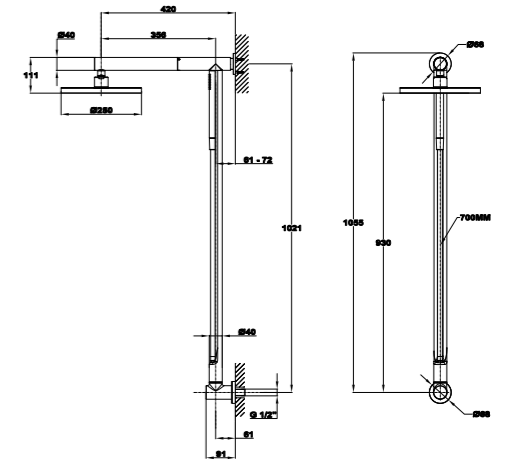

Acabado	REF.	EUROS
Cromo	790029100	549,00

Columna giratoria 180° Universe

- Flexo y ducha de mano que quedan ocultos en la barra
- Rociador Slim Ø25 cm
- Ducha de mano de 1 función

Disponibilidad: Septiembre 2023