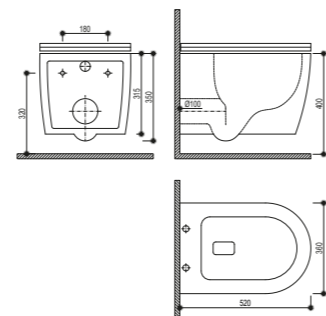

Bidé suspendido

- Cerámica de alta calidad
- Fácil de limpiar
- Grifo no incluido

Acabado	REF.	EUROS
Blanco	706110200	196,00