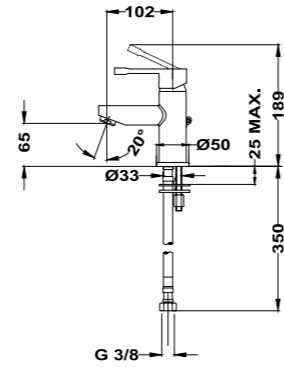

Grifo monomando para lavabo XL

- Longitud caño: 180 mm
- Aireador antical
- Latiguillos de alimentación flexibles 3/8"
- Sin desagüe automático

Acabado	REF.	EUROS
Cromo	553660200	169,00