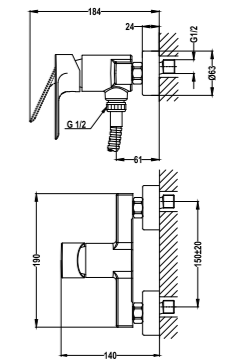

Grifo monomando empotrado de 2 salidas

- Parte empotrada incluida
- Inversor automático
- Cartucho cerámico de gran precisión y suavidad
- Sin equipo de ducha