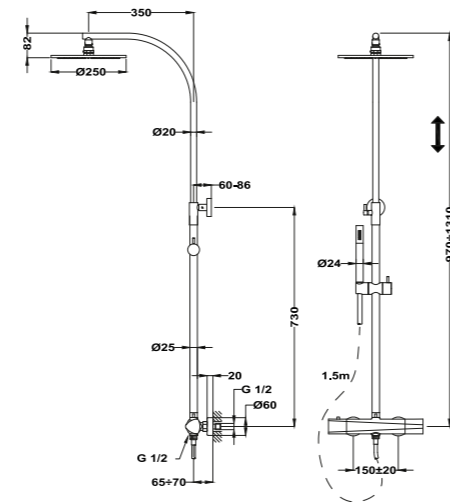

Acabado	REF.	EUROS
Cromo	672370200	549,00
Oro	67237020G2	849,00
Oro rosa	67237020G3	849,00
Negro	67237020N2	849,00
Bronce	67237020BZ	849,00