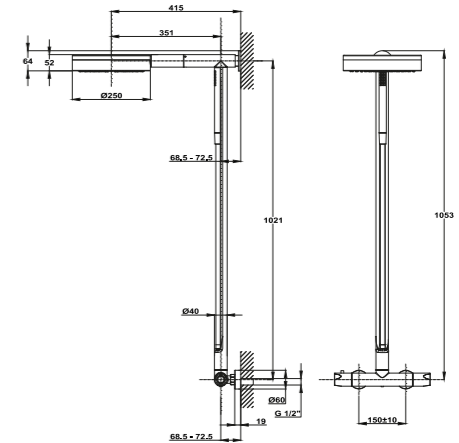

180° COLUMNA DE DUCHA CON FLEXO OCULTO

Gira la ducha en sentido horario y desvela el flexo con la ducha de mano.

Gíralo en sentido antihorario vuelve a ocultarlo.

180°

Columna termostática giratoria 180° Healthy

- Flexo y ducha de mano que quedan ocultos en la barra
- Tecnología Healthy: Vaciado automático del agua retenida en los conductos después de cada uso
- Termostática con tope de seguridad a 38° C
- Tecnología Safe touch que proporciona una sensación más fría al tocar el cuerpo del grifo
- Inversor cerámico integrado en la propia columna
- Rociador Ø25 cm
- Ducha de mano de 1 función
- Flexible inox
- Válvulas antirretorno
- Filtros colectores de suciedad

Acabado	REF.	EUROS
Cromo	182540200	799,00

Columna giratoria 180° Dual Control Healthy

- Flexo y ducha de mano que quedan ocultos en la barra
- Tecnología Healthy: Vaciado automático del agua retenida en los conductos después de cada uso
- Dual Control: Monomando con estética de termostática
- Inversor cerámico integrado en la propia columna
- Rociador Ø25 cm
- Ducha de mano de 1 función
- Flexible inox
- Válvulas antirretorno
- Filtros colectores de suciedad

Acabado	REF.	EUROS
Cromo	182560200	749,00

VÍDEO

ISLAS CANARIAS atención telefónica 901 009 612