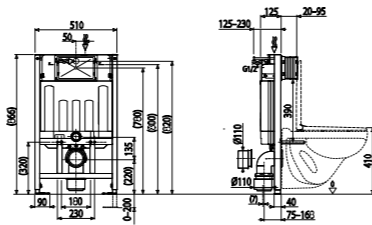

CISTERNAS EMPOTRADAS Y SISTEMAS DE INSTALACIÓN

Tekmodul 2

- Incluye cisterna dual 3-6 litros
- Nuevas válvulas más eficientes ecológicamente
- Válvula de llenado silenciosa y resistente a las impurezas del agua
- Fabricada en una sola pieza asegurando un 100% de impermeabilidad
- Capacidad máxima del tanque: 9 litros
- Soporta hasta 400 kg de peso
- Se pueden colocar los pernos de fijación del inodoro a 180 y 230 mm
- Para ser instalado con inodoros suspendidos en todo tipo de paredes
- Previene la condensación
- Fijación mejorada que reduce casi a la mitad de tiempo que con modelos anteriores
- Toma de agua trasera o lateral superior
- Ajuste de profundidad de instalación entre 125 y 250 mm
- Ajuste profundidad del pulsador: 20-95 mm
- Ajuste de altura entre 0-200 mm
- Con dispensador de tabletas WC
- Mantenimiento sin necesidad de utilizar herramientas

Acabado	REF.	EUROS
Blanco/Negro	731000200	225,00

Tekmodul 4