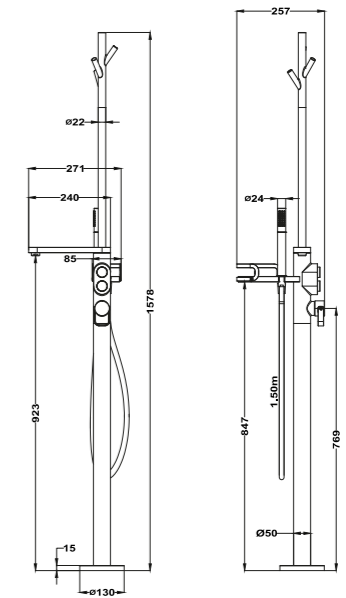

LAVI

Grifo monomando empotrado 2 salidas

- Parte empotrada Multi-box incluida
- Selección de salida mediante botones
- Sin equipo de ducha

Ref.:1065200

Acabado	REF.	EUROS
Blanco/Roble Amazonas	31171020WA	198,00
Negro/Roble Amazonas	31171020NA	217,00
Cromo	311710200	217,00

Grifo monomando empotrado 1 salida

- Parte empotrada Multi-box incluida
- Sin equipo de ducha

Ref.:1065200

Acabado	REF.	EUROS
Blanco/Roble Amazonas	31241020WA	131,00
Negro/Roble Amazonas	31241020NA	144,00
Cromo	312410200	144,00

LAVI

Grifo perchero baño-ducha exento

- Colgador
- Diseñado especialmente para su colocación junto a bañeras exentas
- Ducha de mano de 1 función
- Flexible de 1,5 m

Disponibilidad: Octubre 2023

Finish	REF.	EUROS
Blanco/Roble Amazonas	18290020WA	699,00
Negro/Roble Amazonas	18290020NA	699,00

Columna de ducha con caño

- Columna monomando con salida superior
- Sistema de cuerpo frío
- Sistema de botones para encendido y apagado
- Mezclador mediante un solo mando
  - Cuando el caño está oculto, función de ducha
  - Cuando el caño está desplegado, función de bañera
- Amortiguador de ruido en las excéntricas
- Cartucho cerámico de gran precisión
- Aireador antical
- Con equipo de ducha:
  - Ducha de mano antical de 1 función
  - Flexible 1,5 m PVC con sistema anti-twist
  - Soporte para ducha de mano ajustable
- Rociador antical Ø250 mm
- Ducha de mano antical de 1 función
- Flexible 1,5 m anti-twist para evitar enredo

Finish	REF.	EUROS
Blanco/Roble Amazonas	31198020WA	679,00
Negro/Roble Amazonas	31198020NA	679,00
Cromo	311980200	629,00

Columna de ducha monomando

- Columna monomando de ducha con salida superior
- Selección de salida mediante botones
- Rociador antical Ø250 mm
- Ducha de mano antical de 1 función
- Flexible 1,5 m anti-twist para evitar enredos