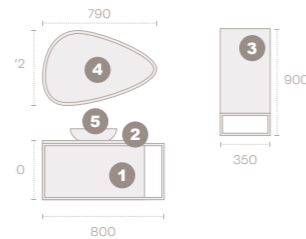

REF	Descripción	EUROS
1 187160001	Mueble Nogal/Negro. 80x45x45 cm	760,00
2 187210000	Lavabo mineral sobre encimera ITACA 38 cm	305,00
3 187130004	Columna lateral Nogal/Negro. 90x35x27 cm	380,00
4 187260007	Espejo led triangular ITACA. 79x57 cm	438,00
5 673660200	Monomando lavabo alto XL ITACA	165,00
PVP Conjunto		2.048,00

ACABADO MUEBLES
Y COLUMNAS LATERALES

Nogal/Negro