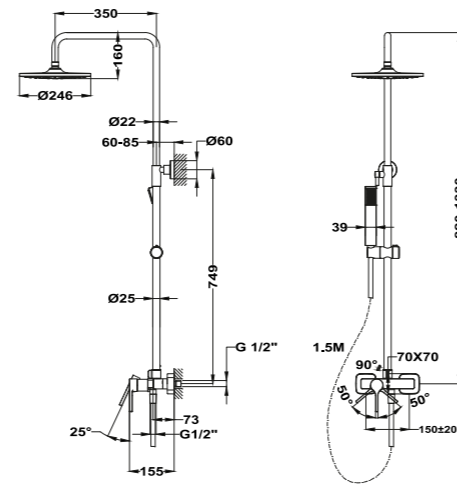

Columna de ducha monomando

- Monomando de ducha con salida superior
- Inversor automático
- Brazo de ducha telescópico ajustable en altura
  - altura min. 820 mm
  - altura máx. 1.330 mm
- Rociador antical Ø246 mm
- Ducha de mano antical de 1 función
- Flexible de 1,5 m
- Soporte deslizante y ajustable

Acabado	REF.	EUROS
Cromo	30298020C3	259,00