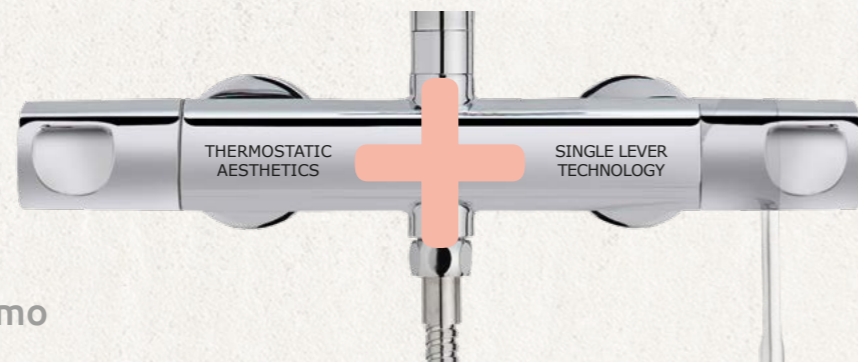

## Sistema de ducha termostático con salida superior

- Columna de ducha termostática con salida superior
- Tecnología Healthy: Vaciado automático del agua retenida en los conductos después de cada uso
- Patente internacional
- Termostática con tope de seguridad a 38° C
- Inversor integrado en el termostato
- Brazo de ducha telescópico ajustable en altura:
  - altura mín. 790 mm
  - altura máx. 1.300 mm
- Rociador en ABS antical de Ø250 mm
- Ducha de mano antical Ice L cromo Ø100 mm 3 funciones
- Flexible metálico en alta calidad de 1,5 m
- Soporte deslizante y ajustable
- Válvulas antirretorno
- Filtros colectores de suciedad

## EL DISEÑO DE UN TERMOSTÁTICO CON LA FUNCIONALIDAD DE UN MONOMANDO

El sistema de ducha Dual Control de Strohm combina la estética de los grifos termostáticos con la practicidad del monomando estándar. Un producto elegante que no requiere mantenimiento.

Las colecciones 180°, Solter, Manacor y Healthy cuentan con esta nueva tecnología, además del sistema Safe Touch, disponible en las colecciones Solter y Manacor, que evita que la temperatura del agua caliente se transmita a través del cuerpo metálico del grifo, evitando así posibles quemaduras y haciéndola ideal para niños y personas mayores.

### Regulador de Temperatura

El mando derecho regula la temperatura como un monomando convencional. Gire a la derecha o a la izquierda para seleccionar la temperatura deseada.

Dual ControlTan estético como un termostato, tan práctico como un monomando