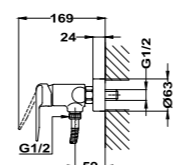

Grifo monomando de baño-ducha con equipo

- Amortiguador de ruido en las excéntricas
- Con equipo de ducha (ducha de mano antical 1 función, soporte mural y flexible)

Acabado	REF.	EUROS
Cromo	5323212	89,00