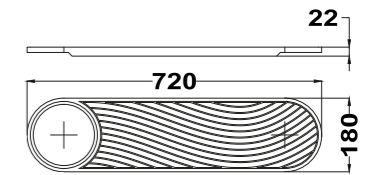

Bandeja para bañera

- Exclusivo para bañera Lavi
- Barniz incoloro
- Bajo pedido especial

Acabado

Iroko Natural

REF. **EUROS**
790120200 Consultar precio