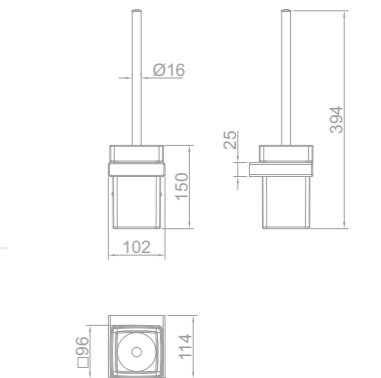

Escobillero a pared

- Elegante escobillero cerámico a juego con la porcelana

PVD

Acabado	REF.	EUROS
Cromo	170850200	47,00
Oro	17085020G2	68,00
Oro rosa	17085020G3	68,00
Negro	17085020N2	68,00
Bronce	17085020BZ	68,00