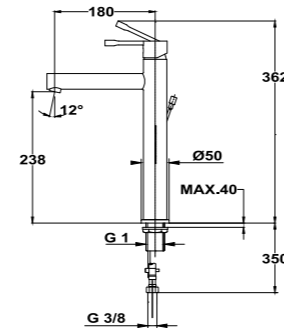

Grifo monomando de baño-ducha con equipo

- Aireador antical
- Amortiguador de ruido en las excéntricas
- Inversor automático integrado en el cuerpo
- Con equipo de ducha (ducha de mano Stick antical, soporte mural y flexible)

Acabado	REF.	EUROS
Cromo	221220200	215,00