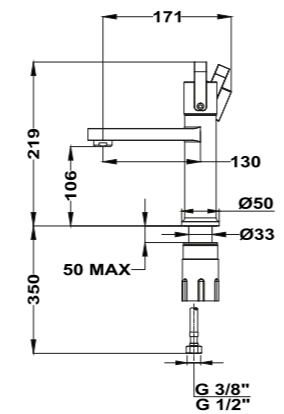

Acabado	REF.	EUROS
Blanco/Roble Amazonas	31386020WA	112,00
Negro/Roble Amazonas	31386020NA	124,00
Cromo	313860200	124,00

Grifo monomando de lavabo XL

- Sistema de fijación rápida Easy Fix
- Aireador antical
- Latiguillos de alimentación flexible 3/8"
- Adaptador a 1/2"
- Sin desagüe automático