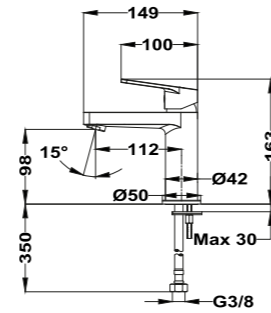

Grifo monomando de lavabo

- Limitador de caudal a 5 L/min
- Ahorra hasta un 60% frente a un monomando estándar
- Ideal para proyectos BREEAM y LEED
- Aireador antical
- Cartucho cerámico de gran precisión y suavidad
- Latiguillos de alimentación flexible 3/8"
- Sin desagüe automático

Acabado	REF.	EUROS
Cromo	843460250	62,00
Negro mate	84346025N	87,00

Grifo monomando de ducha con equipo

- Amortiguador de ruido en las excéntricas
- Con equipo de ducha (ducha de mano antical 3 funciones, soporte mural y flexible)

Acabado	REF.	EUROS
Cromo	842320200	96,00
Negro mate	84232020N	135,00