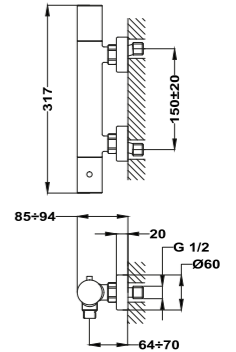

MANACOR

MANACOR

Grifo monomando de lavabo

- Limitador de caudal a 5 L/min
- Ahorra hasta un 60% frente a un monomando estándar
- Ideal para proyectos BREEAM y LEED
- Aireador antical
- Cartucho cerámico de gran precisión y suavidad
- Latiguillos de alimentación flexible 3/8"
- Sin desagüe automático

Acabado	REF.	EUROS
Cromo	843460250	62,00
Negro mate	84346025N	87,00

Grifo monomando de ducha con equipo

- Amortiguador de ruido en las excéntricas
- Con equipo de ducha (ducha de mano antical 3 funciones, soporte mural y flexible)

Acabado	REF.	EUROS
Cromo	842320200	96,00
Negro mate	84232020N	135,00

Grifo monomando de lavabo XL

- Sistema de fijación rápida Easy Fix
- Limitador de caudal a 5 L/min
- Ahorra hasta un 60% frente a un monomando estándar
- Ideal para proyectos BREEAM y LEED
- Aireador antical
- Cartucho cerámico de gran precisión y suavidad
- Latiguillos de alimentación flexible 3/8"
- Sin desagüe automático

Acabado	REF.	EUROS
Cromo	843110250	114,00
Negro mate	84311025N	149,00

Grifo mezclador termostático de ducha

- Tope de seguridad a 38° C
- Tecnología Safe touch que proporciona una sensación más fría al tocar el cuerpo del grifo
- Válvulas antirretorno
- Filtros colectores de suciedad
- Sin equipo de ducha

Acabado	REF.	EUROS
Cromo	842010200	135,00

Grifo monomando de bidé

- Rótula giratoria
- Aireador antical
- Latiguillos de alimentación flexibles 3/8"
- Sin desagüe automático

Acabado	REF.	EUROS
Cromo	846260200	65,00
Negro mate	84626020N	90,00

Grifo mezclador termostático de baño-ducha

- Tope de seguridad a 38° C
- Tecnología Safe touch que proporciona una sensación más fría al tocar el cuerpo del grifo
- Inversor en el propio mando del caudal
- Válvulas antirretorno
- Filtros colectores de suciedad
- Sin equipo de ducha