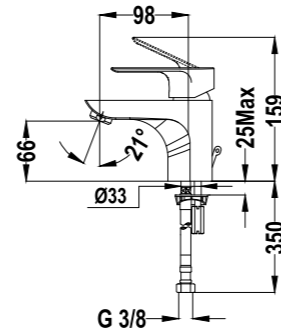

CALVIA

CALVIA

Grifo monomando de lavabo

- Aireador antical
- Latiguillos de alimentación flexibles 3/8"
- Sin desagüe automático

ACS

Acabado	REF.	EUROS
Cromo	323460200-H	75,00

Grifo monomando de lavabo XL

- Sistema de fijación rápida Easy Fix
- Aireador antical
- Cartucho cerámico de gran precisión y suavidad
- Tubos de alimentación flexible 3/8"
- Sin desagüe automático

Acabado	REF.	EUROS
Cromo	323110200	135,00

Grifo monomando de bidé

- Rótula giratoria
- Aireador antical
- Latiguillos de alimentación flexibles 3/8"
- Sin desagüe automático

Acabado	REF.	EUROS
Cromo	326260200-H	79,00

Grifo monomando de baño-ducha con equipo

- Aireador antical
- Amortiguador de ruido en las excéntricas
- Inversor automático
- Con equipo de ducha (ducha de mano antical 1 función, soporte mural y flexible)

Acabado	REF.	EUROS
Cromo	321220200-H	129,00

Grifo monomando de ducha con equipo

- Amortiguador de ruido en las excéntricas
- Con equipo de ducha (ducha de mano antical 1 función, soporte mural y flexible)

Acabado	REF.	EUROS
Cromo	322320200-H	101,00

Grifo monomando empotrado de 2 salidas

- Parte empotrada incluida
- Inversor automático
- Cartucho cerámico de gran precisión y suavidad
- Sin equipo de ducha

Acabado	REF.	EUROS
Cromo	321710200	127,00

Grifo monomando empotrado de 1 salida

- Parte empotrada incluida
- Cartucho cerámico de gran precisión y suavidad
- Sin equipo de ducha

Acabado	REF.	EUROS
Cromo	322410200	88,00