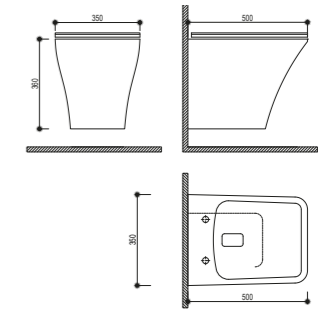

DESSIN

Inodoro BTW

- Cerámica de alta calidad
- Pack completo: Inodoro de dos piezas
- Compacto
- Medidas: 62x36,5x82 cm
- Pegado a la pared (BTW) con salida dual
  - Vertical 100-250 mm
  - Horizontal 180 mm
- Tecnología Rimless que facilita la limpieza
- Doble descarga 2,6/4 L (altamente eficiente y extra ahorro ecológico)
- Ideal para proyectos BREEAM y LEED
- Entrada de agua lateral inferior por ambos lados
- Juego de fijación
- Asiento y tapa ultraplana en UF de cierre progresivo y suave

Acabado	REF.	EUROS
Blanco	700360200	289,00

Bidé a suelo BTW

- Cerámica de alta calidad
- Fácil de limpiar
- Pegado a la pared
- Grifo no incluido

Acabado	REF.	EUROS
Blanco	706050200	179,00

DESSIN

Inodoro suspendido

- Cerámica de alta calidad
- Tecnología Rimless que facilita la limpieza
- Descarga: 3/4,5 L (ahorro ecológico)
- Puede usarse con cisternas o con fluxores empotrados
- Sistema de montaje oculto
- Asiento y tapa ultraplana en UF de cierre progresivo y suave

Acabado	REF.	EUROS
Blanco	700370200	199,00

Taza a suelo

- Cerámica de alta calidad
- Fácil de limpiar, Rimless
- BTW
- Puede usarse con cisternas Tekmodul 3
- Descarga 3/4,5 L

Acabado	REF.	EUROS
Blanco	700380200	195,00

Bidé suspendido

- Cerámica de alta calidad
- Fácil de limpiar
- Pegado a la pared
- Grifo no incluido

Acabado	REF.	EUROS
Blanco	706060200	174,00