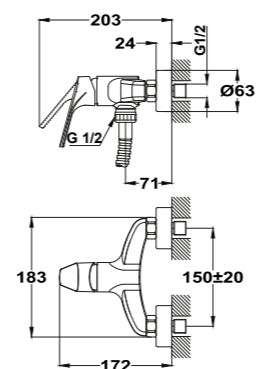

Acabado	REF.	EUROS
Cromo	462320200	95,00