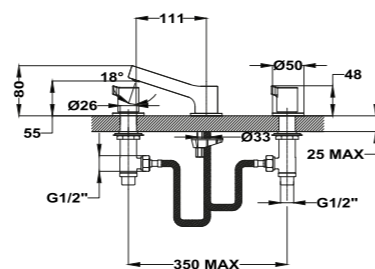

Batería de lavabo sobre encimera

- Aireador antical
- Latiguillos de alimentación flexibles 3/8" y 1/2"
- Sin desagüe automático

Acabado	REF.	EUROS
Cromo	30431020C3	119,00