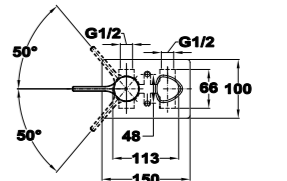

Acabado	REF.	EUROS
Cromo	30171020C3	121,00

Grifo monomando empotrado de 1 salida

- Parte empotrada incluida
- Placa ultraplana
- Cartucho cerámico de gran precisión y suavidad
- Sin equipo de ducha