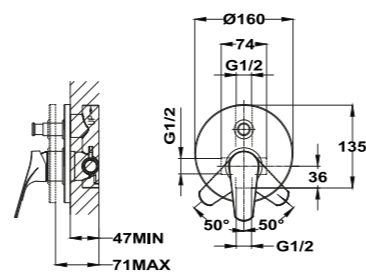

Acabado	REF.	EUROS
Cromo	461710200	130,00