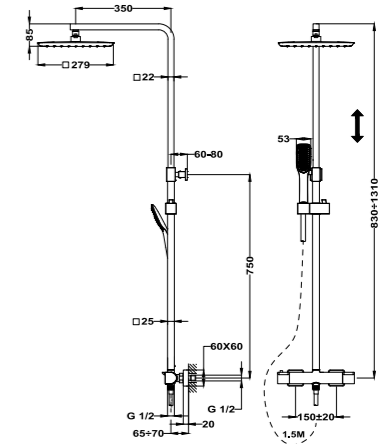

FORMENTERA

Kit de ducha

- Antical
- 1 función
- Soporte regulable
- Flexible metálico 1,75 m

Acabado	REF.	EUROS
Cromo	790055400	99,00

Rociador Formentera

- 279x279 mm
- Antical
- Incluye rótula

Acabado	REF.	EUROS
Cromo	790066500	145,00

Brazo de ducha 300 Formentera

- 300 mm
- 25x25 mm
- Rosca 1/2"
- Fijación extra sólida

Acabado	REF.	EUROS
Cromo	790075500	73,00

OPCIONES COMBO EMPOTRADOS

Combo monomando empotrado 2 salidas

- Monomando empotrado de 2 salidas
- Parte empotrada incluida
- Rociador Formentera
- Brazo de ducha mural
- Kit de ducha Formentera
  - Ducha de mano
  - Toma de agua con soporte
  - Flexible

Acabado	REF.	EUROS
Cromo	A. 790066500	99,00
Cromo	B. 790075500	73,00
Cromo	C. 621710200	165,00
Cromo	D. 790055400	99,00

FORMENTERA

Columna de ducha termostática

- Columna de ducha termostática con salida superior
- Termostática con tope de seguridad a 38° C
- Tecnología Safe touch que proporciona una sensación más fría al tocar el cuerpo del grifo
- Inversor integrado en el termostato
- Brazo de ducha telescópico, ajustable en altura
  - altura min. 830 mm
  - altura máx. 1.310 mm
- Rociador antical de 279x279 mm
- Ducha de mano antical Formentera de 1 función
- Flexible Silver en PVC de 1,5 m anti-twist para evitar enredos
- Soporte deslizante y ajustable
- Válvulas antirretorno
- Filtros colectores de suciedad

Acabado	REF.	EUROS
Cromo	622381200	459,00

Columna de ducha monomando

- Monomando de ducha con salida superior
- Brazo de ducha telescópico ajustable en altura
  - altura min. 950 mm
  - altura máx. 1.140 mm
- Inversor automático integrado
- Rociador antical Formentera 279x279 mm
- Ducha de mano Formentera antical 1 función
- Flexible ducha metálico cromado 1,50 m
- Soporte deslizante y ajustable

Acabado	REF.	EUROS
Cromo	622980200-H	489,00