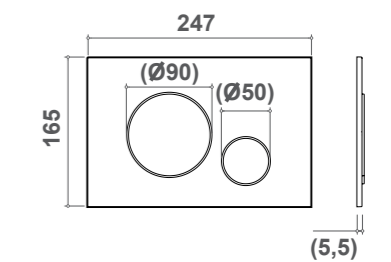

ACCESORIOS PARA INODOROS

Sifón dual flexible para WC

- Útil tanto para salidas verticales como horizontales
- Diámetro de conexión 70/110x102/122 mm
- Longitud ajustable de 260-650 mm
- La junta de sellado forma parte integral del conector
- Tecnología moderna (soldadura rotatoria de la embocadura) que garantiza una estanqueidad duradera
- Fabricado en polipropileno

Acabado	REF.	EUROS
Blanco	720050007	15,00

Asiento universal Cuadro

- Válido para inodoros a suelo no compactos Formentera y otros modelos cuadrados de cualquier otra marca
- Asiento en forma D
- Diseño plano
- Fabricado en UF (Urea 131.5 Thermoset)
- Resistente a la rotura y a los arañazos
- Sin variación de color con el tiempo
- Soft-close con una vida útil de más de 100.000 ciclos
- Garantía 3 años
- Fabricado en Europa

Acabado	REF.	EUROS
Blanco	720064900	63,00

Asiento universal Rondo

- Válido para inodoros a suelo Inca, Manacor, Nexos y otros modelos de forma redondeada de cualquier otra marca
- Asiento en forma D
- Diseño plano
- Fabricado en UF (Urea 131.5 Thermoset)
- Resistente a la rotura y a los arañazos
- Sin variación de color con el tiempo
- Soft-close con una vida útil de más de 100.000 ciclos
- Garantía 3 años
- Fabricado en Europa

Acabado	REF.	EUROS
Blanco	720064800	63,00

Válvula de llenado – alimentación univ