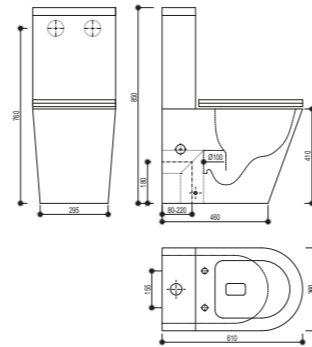

NEXOS

Inodoro BTW Rimless Compacto

- Cerámica de alta calidad
- Pack completo: Inodoro de dos piezas
- Compacto
- Medidas: 61x36x85 cm
- Pegado a la pared (BTW) con salida dual
  - Vertical 75-250 mm
  - Horizontal 180 mm
- Tecnología Rimless que facilita la limpieza
- Doble descarga 3/6 L (ahorro ecológico)
- Entrada de agua lateral inferior por ambos lados
- Posibilidad de entrada trasera superior oculta (requiere válvula adicional)
- Juego de fijación
- Asiento y tapa ultraplana en UF de cierre progresivo y suave

Sifón dual sugerido 720050007

Ver válvulas y asientos con tapa universales en página 126

Acabado	REF.	EUROS
Blanco	117330000	399,00

Bidé a suelo BTW

- Cerámica de alta calidad
- Fácil de limpiar
- Pegado a la pared
- Grifo no incluido

Acabado	REF.	EUROS
Blanco	117330001	199,00

Inodoro suspendido

- Cerámica de alta calidad
- Tecnología Rimless que facilita la limpieza
- Descarga: 3/4,5 L (ahorro ecológico)
- Puede usarse con cisternas o con fluxores empotrados
- Sistema de montaje oculto
- Asiento y tapa ultraplana en UF de cierre progresivo y suave

Acabado	REF.	EUROS
Blanco	117320001	272,00

Bidé suspendido

- Cerámica de alta calidad
- Fácil de limpiar
- Grifo no incluido

Acabado	REF.	EUROS
Blanco	187360001	191,00

NEXOS

Lavabo con pedestal

- Cerámico
- Con rebosadero
- Fácil de limpiar
- Lavabo de 61 cm
- Grifo no incluido

Acabado	REF.	EUROS
Blanco	B661500261	70,00

Pedestal

Acabado	REF.	EUROS
Blanco	B661030200	40,00

Lavabo con semipedestal

- Cerámico
- Con rebosadero
- Fácil de limpiar
- Lavabo de 61 cm
- Grifo no incluido

Acabado	REF.	EUROS
Blanco	B661500261	70,00

Semipedestal

Acabado	REF.	EUROS
Blanco	B661040200	40,00