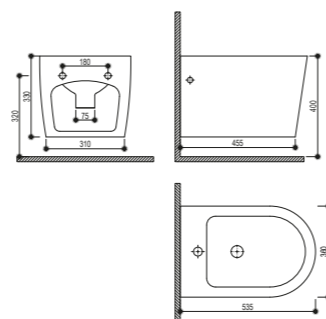

NEXOS

Inodoro BTW Rimless Compacto

- Cerámica de alta calidad
- Pack completo: Inodoro de dos piezas
- Compacto
- Medidas: 61x36x85 cm
- Pegado a la pared (BTW) con salida dual
  - Vertical 75-250 mm
  - Horizontal 180 mm
- Tecnología Rimless que facilita la limpieza
- Doble descarga 3/6 L (ahorro ecológico)
- Entrada de agua lateral inferior por ambos lados
- Posibilidad de entrada trasera superior oculta (requiere válvula adicional)
- Juego de fijación
- Asiento y tapa ultraplana en UF de cierre progresivo y suave

Sifón dual sugerido 720050007

Ver válvulas y asientos con tapa universales en página 126

Acabado	REF.	EUROS
Blanco	117330000	399,00

Bidé a suelo BTW

- Cerámica de alta calidad
- Fácil de limpiar
- Pegado a la pared
- Grifo no incluido

Acabado	REF.	EUROS
Blanco	117330001	199,00

Inodoro suspendido

- Cerámica de alta calidad
- Tecnología Rimless que facilita la limpieza
- Descarga: 3/4,5 L (ahorro ecológico)
- Puede usarse con cisternas o con fluxores empotrados
- Sistema de montaje oculto
- Asiento y tapa ultraplana en UF de cierre progresivo y suave

Acabado	REF.	EUROS
Blanco	117320001	272,00

Bidé suspendido

- Cerámica de alta calidad
- Fácil de limpiar
- Grifo no incluido

Acabado	REF.	EUROS
Blanco	187360001	191,00

NEXOS

Lavabo con pedestal

- Cerámico
- Con rebosadero
- Fácil de limpiar
- Lavabo de 61 cm
- Grifo no incluido

Acabado	REF.	EUROS
Blanco	B661500261	70,00

Pedestal

Acabado	REF.	EUROS
Blanco	B661030200	40,00

Lavabo con semipedestal

- Cerámico
- Con rebosadero
- Fácil de limpiar
- Lavabo de 61 cm
- Grifo no incluido

Acabado	REF.	EUROS
Blanco	B661500261	70,00

Semipedestal

Acabado	REF.	EUROS
Blanco	B661040200	40,00