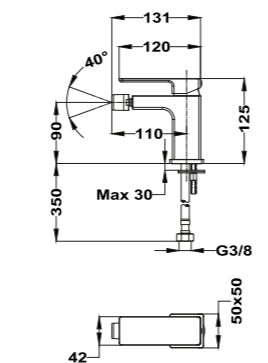

Grifo monomando de bidé

- Rótula giratoria con aireador antical
- Salida ajustable
- Tubos de alimentación flexibles de 3/8"
- Sin desagüe automático

Acabado	REF.	EUROS
Cromo	856261200	118,00
Negro mate	85626120N	137,00