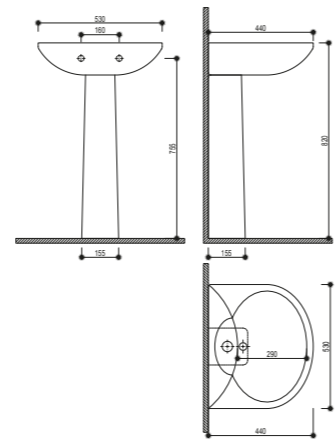

INCA

Inodoro BTW Rimless

- Cerámica de alta calidad
- Pack completo: Inodoro de dos piezas
- Medidas: 65x36x88 cm
- Pegado a la pared (BTW) con salida dual
  - Vertical 145-250 mm
  - Horizontal 180 mm
- Tecnología Rimless que facilita la limpieza
- Doble descarga 3/6 L (ahorro ecológico)
- Entrada de agua lateral inferior por ambos lados
- Posibilidad de entrada trasera superior oculta (requiere válvula adicional)
- Juego de fijación
- Asiento y tapa ultraplana de cierre progresivo y suave

Sifón dual sugerido 720050007

Ver válvulas y asientos con tapa universales en página 126

Acabado	REF.	EUROS
Blanco	700200200	275,00

Bidé a suelo BTW

- Cerámica de alta calidad
- Fácil de limpiar
- Pegado a la pared
- Grifo no incluido

Acabado	REF.	EUROS
Blanco	117350003	159,00

Lavabo con pedestal

- Cerámico
- Con rebosadero
- Fácil de limpiar
- Lavabo de 52 cm
- Grifo no incluido

Acabado	REF.	EUROS
Blanco	B531500253	51,00

Acabado	REF.	EUROS
Blanco	B53P1030200	39,00