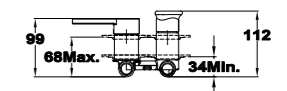

Grifo monomando empotrado de 2 salidas

- Parte empotrada incluida
- Placa ultraplana
- Cartucho cerámico de gran precisión y suavidad
- Inversor cerámico
- Sin equipo de ducha