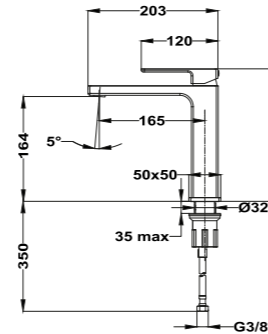

Grifo monomando de lavabo L

- Sistema de instalación rápida Easy Fix
- Aireador antical orientable
- Limitador de caudal a 5 L/min
- Ahorra hasta un 60% frente a un monomando estándar
- Ideal para proyectos BREEAM y LEED
- Cartucho cerámico de gran precisión y suavidad
- Tubos de alimentación flexible 3/8"
- Sin desagüe automático

Acabado	REF.	EUROS
Cromo	853861250	179,00
Negro mate	85386125N	209,00