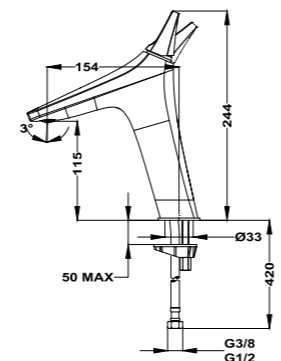

Grifo monomando de lavabo L

- Limitador de caudal a 5 L/min
- Ahorra hasta un 60% frente a un monomando estándar
- Ideal para proyectos BREEAM y LEED
- Aireador antical
- Cartucho cerámico de gran precisión y suavidad
- Tratamiento anti-huellas en modelos PVD
- Latiguillos de alimentación flexible 3/8" y 1/2"
- Sin desagüe automático

Acabado	REF.	EUROS
Cromo	913860200	209,00

Batería de lavabo sobre encimera

- Sistema de fijación rápida Easy Fix en el caño
- Aireador antical
- Latiguillos de alimentación flexibles 3/8" y 1/2"
- Tratamiento anti-huellas en modelos PVD
- Sin desagüe automático

Acabado	REF.	EUROS
Cromo	914310200	211,00