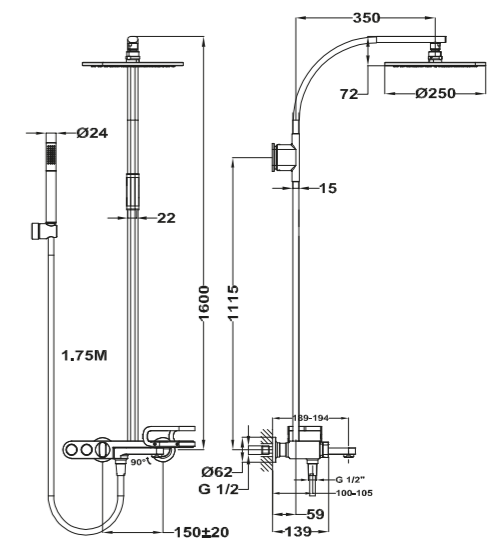

### Columna de ducha con caño

- Columna monomando con salida superior
- Sistema de cuerpo frío
- Sistema de botones para encendido y apagado
- Mezclador mediante un solo mando
  - Cuando el caño está oculto, función de ducha
  - Cuando el caño está desplegado, función de bañera
- Amortiguador de ruido en las excéntricas
- Cartucho cerámico de gran precisión
- Aireador antical
- Con equipo de ducha:
  - Ducha de mano antical de 1 función
  - Flexible 1,5 m PVC con sistema anti-twist
  - Soporte para ducha de mano ajustable
- Rociador antical Ø250 mm
- Ducha de mano antical de 1 función
- Flexible 1,5 m anti-twist para evitar enredo