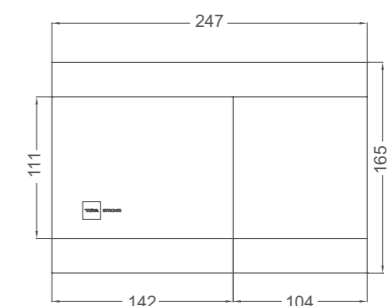

Acabado	REF.	EUROS
Aluminio-Acero inox.	735000600	167,00