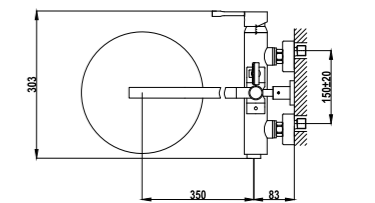

## Columna de ducha monomando

- Monomando de ducha con salida superior
- Brazo de ducha telescópico ajustable en altura
  - altura min. 810 mm
  - altura max. 1.320 mm
- Inversor automático integrado
- Rociador antical Ice L Ø250 mm
- Ducha de mano ICE L Ø100 mm de 3 funciones
- Flexible ducha latón cromado 1,50 m
- Soporte deslizante y ajustable