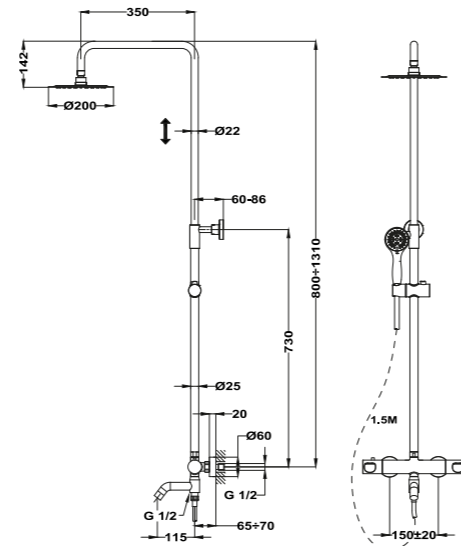

Acabado	REF.	EUROS
Cromo	841480200	350,00

Columna de ducha Dual Control

- Columna de ducha Dual Control con salida superior
- Dual Control: Monomando con estética de termostática
- Tecnología Safe touch que proporciona una sensación más fría al tocar el cuerpo del grifo
- Brazo de ducha telescópico, ajustable en altura
  - altura min. 800 mm
  - altura máx. 1.310 mm
- Inversor cerámico integrado en el grifo
- Rociador antical de Ø200 mm ultraplano de 2 mm
- Ducha de mano antical de 3 funciones
- Flexible metálico de 1,5 m
- Soporte deslizante y ajustable
- Válvulas antirretorno
- Filtros colectores de suciedad