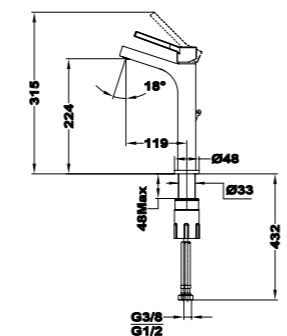

Grifo monomando de lavabo XL

- Arranque en frío. Mayor ahorro ecológico
- Limitador de caudal a 5 L/min
- Ahorra hasta un 60% frente a un monomando estándar
- Ideal para proyectos BREEAM y LEED
- Aireador antical
- Cartucho cerámico de gran precisión y suavidad
- Latiguillos de alimentación flexible 3/8" y 1/2"
- Sin desagüe automático