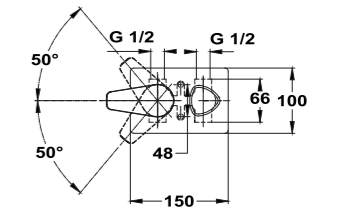

Acabado	REF.	EUROS
Cromo	841710200	105,00
Negro mate	84171020N	115,00