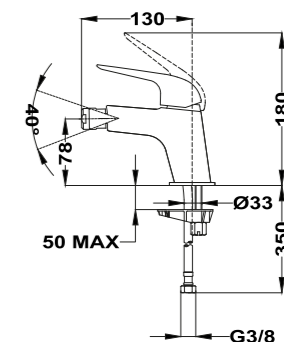

ITACA

Grifo monomando de bidé

- Rótula giratoria
- Aireador antical
- Latiguillos de alimentación flexibles 3/8" y 1/2"
- Tratamiento anti-huellas en modelos PVD
- Sin desagüe automático

Acabado	REF.	EUROS
Cromo	676260200	106,00
Oro	67626020G2	149,00
Oro rosa	67626020G3	149,00
Negro	67626020N2	149,00
Bronce	67626020BZ	149,00

Grifo monomando de baño-ducha

- Inversor automático
- Cartucho cerámico de gran precisión y suavidad
- Aireador antical
- Amortiguadores de ruido en las excéntricas
- Tratamiento anti-huellas en modelos PVD
- Sin equipo de ducha

Acabado	REF.	EUROS
Cromo	671010200	159,00
Oro	67101020G2	219,00
Oro rosa	67101020G3	219,00
Negro	67101020N2	219,00
Bronce	67101020BZ	219,00