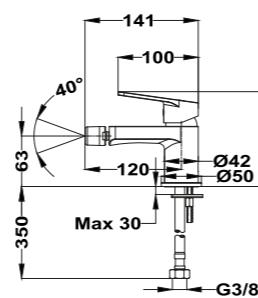

Grifo monomando de bidé

- Rótula giratoria
- Aireador antical
- Latiguillos de alimentación flexibles 3/8"
- Sin desagüe automático

Acabado	REF.	EUROS
Cromo	846260200	65,00
Negro mate	84626020N	90,00

Grifo mezclador termostático de baño-ducha

- Tope de seguridad a 38° C
- Tecnología Safe touch que proporciona una sensación más fría al tocar el cuerpo del grifo
- Inversor en el propio mando del caudal
- Válvulas antirretorno
- Filtros colectores de suciedad
- Sin equipo de ducha

Acabado	REF.	EUROS
Cromo	841910200	195,00