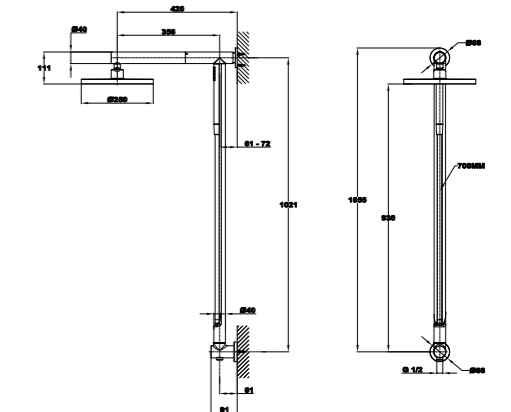

Acabado	REF.	EUROS
Cromo	790028900	549,00

Casa Decor 2022, Madrid.

ISLAS CANARIAS atención telefónica 901 009 612