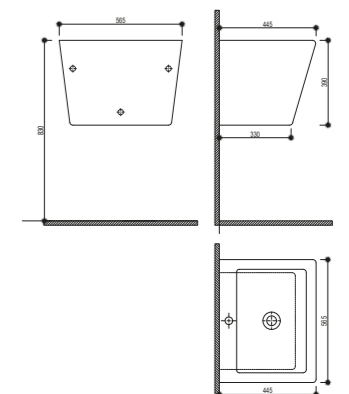

SOLLER

¡Novedad!

Inodoro BTW Rimless Compacto

- Cerámica de alta calidad
- Pack completo: Inodoro de dos piezas
- Compacto
- Medidas: 60,5x34x81 cm
- Pegado a la pared (BTW) con salida dual
  - Vertical 100-250 mm
  - Horizontal 180 mm
- Tecnología Rimless que facilita la limpieza
- Doble descarga 3/6 L (ahorro ecológico)
- Cisterna con alimentación inferior
- Juego de fijación
- Asiento y tapa ultraplana en UF de cierre progresivo y suave

Sifón dual sugerido 720050007

Ver válvulas y asientos con tapa universales en página 126

Acabado	REF.	EUROS
Blanco	700450200	379,00

Bidé a suelo BTW

- Cerámica de alta calidad
- Fácil de limpiar
- Pegado a la pared
- Grifo no incluido

Acabado	REF.	EUROS
Blanco	706080200	189,00

Inodoro suspendido

- Cerámica de alta calidad
- Tecnología Rimless que facilita la limpieza
- Descarga: 3/4,5 L (ahorro ecológico)
- Puede usarse con cisternas o con fluxores empotrados
- Sistema de montaje oculto
- Asiento y tapa ultraplana en UF de cierre progresivo y suave

Acabado	REF.	EUROS
Blanco	700460200	240,00

Bidé suspendido

- Cerámica de alta calidad
- Fácil de limpiar
- Grifo no incluido

Acabado	REF.	EUROS
Blanco	706090200	202,00

SOLLER

Lavabo con pedestal

- Cerámica de alta calidad
- Fácil de limpiar
- 60 cm (lavabo)
- Con rebosadero
- Grifo no incluido

Acabado	REF.	EUROS
Blanco	B8510102000	104,00

Lavabo suspendido

- Cerámica de alta calidad
- Fácil de limpiar
- 56x44x39 cm
- Con rebosadero
- Grifo no incluido

Acabado	REF.	EUROS
Blanco	B8510002000	209,00