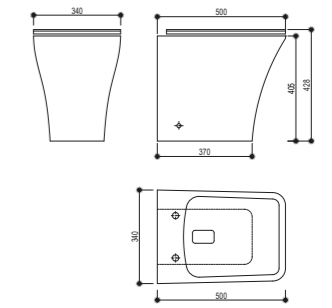

DESSIN

Inodoro BTW

- Cerámica de alta calidad
- Pack completo: Inodoro de dos piezas
- Compacto
- Medidas: 62x36,5x82 cm
- Pegado a la pared (BTW) con salida dual
  - Vertical 100-250 mm
  - Horizontal 180 mm
- Tecnología Rimless que facilita la limpieza
- Doble descarga 2,6/4 L (altamente eficiente y extra ahorro ecológico)
- Ideal para proyectos BREEAM y LEED
- Entrada de agua lateral inferior por ambos lados
- Juego de fijación
- Asiento y tapa ultraplana en UF de cierre progresivo y suave

Acabado	REF.	EUROS
Blanco	700360200	289,00

Bidé a suelo BTW

- Cerámica de alta calidad
- Fácil de limpiar
- Pegado a la pared
- Grifo no incluido

Acabado	REF.	EUROS
Blanco	706050200	179,00

DESSIN

Inodoro suspendido

- Cerámica de alta calidad
- Tecnología Rimless que facilita la limpieza
- Descarga: 3/4,5 L (ahorro ecológico)
- Puede usarse con cisternas o con fluxores empotrados
- Sistema de montaje oculto
- Asiento y tapa ultraplana en UF de cierre progresivo y suave

Acabado	REF.	EUROS
Blanco	700370200	199,00

Taza a suelo

- Cerámica de alta calidad
- Fácil de limpiar, Rimless
- BTW
- Puede usarse con cisternas Tekmodul 3
- Descarga 3/4,5 L

Acabado	REF.	EUROS
Blanco	700380200	195,00

Bidé suspendido

- Cerámica de alta calidad
- Fácil de limpiar
- Pegado a la pared
- Grifo no incluido

Acabado	REF.	EUROS
Blanco	706060200	174,00