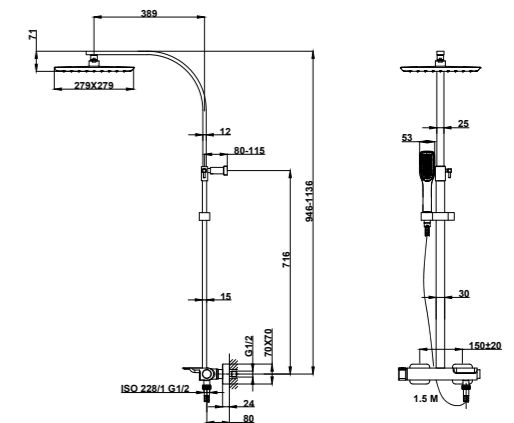

Acabado	REF.	EUROS
Cromo	622980200-H	489,00