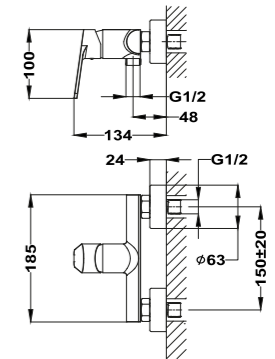

MANACOR

MANACOR

Grifo monomando de lavabo

- Limitador de caudal a 5 L/min
- Ahorra hasta un 60% frente a un monomando estándar
- Ideal para proyectos BREEAM y LEED
- Aireador antical
- Cartucho cerámico de gran precisión y suavidad
- Latiguillos de alimentación flexible 3/8"
- Sin desagüe automático

Acabado	REF.	EUROS
Cromo	843460250	62,00
Negro mate	84346025N	87,00

Grifo monomando de ducha con equipo

- Amortiguador de ruido en las excéntricas
- Con equipo de ducha (ducha de mano antical 3 funciones, soporte mural y flexible)

Acabado	REF.	EUROS
Cromo	842320200	96,00
Negro mate	84232020N	135,00

Grifo monomando de lavabo XL

- Sistema de fijación rápida Easy Fix
- Limitador de caudal a 5 L/min
- Ahorra hasta un 60% frente a un monomando estándar
- Ideal para proyectos BREEAM y LEED
- Aireador antical
- Cartucho cerámico de gran precisión y suavidad
- Latiguillos de alimentación flexible 3/8"
- Sin desagüe automático

Acabado	REF.	EUROS
Cromo	843110250	114,00
Negro mate	84311025N	149,00

Grifo mezclador termostático de ducha

- Tope de seguridad a 38° C
- Tecnología Safe touch que proporciona una sensación más fría al tocar el cuerpo del grifo
- Válvulas antirretorno
- Filtros colectores de suciedad
- Sin equipo de ducha

Acabado	REF.	EUROS
Cromo	842010200	135,00

Grifo monomando de bidé

- Rótula giratoria
- Aireador antical
- Latiguillos de alimentación flexibles 3/8"
- Sin desagüe automático

Acabado	REF.	EUROS
Cromo	846260200	65,00
Negro mate	84626020N	90,00

Grifo mezclador termostático de baño-ducha

- Tope de seguridad a 38° C
- Tecnología Safe touch que proporciona una sensación más fría al tocar el cuerpo del grifo
- Inversor en el propio mando del caudal
- Válvulas antirretorno
- Filtros colectores de suciedad
- Sin equipo de ducha