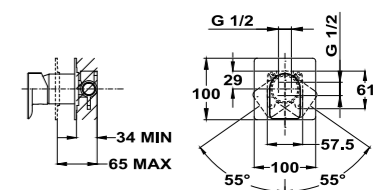

Grifo monomando empotrado de 1 salida

- Parte empotrada incluida
- Placa ultraplana
- Sin equipo de ducha

Acabado	REF.	EUROS
Cromo	622410200	105,00