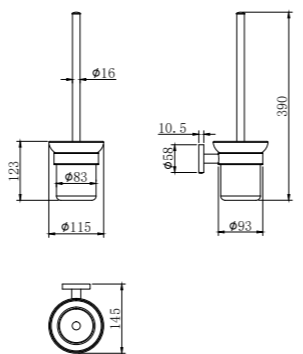

Combo Accesorios de baño

- Toallero de barra
- Toallero de mano
- Colgador doble
- Jabonera mural
- Portarrollos con tapa

Acabado	REF.	EUROS
Cromo	170890200	134,00