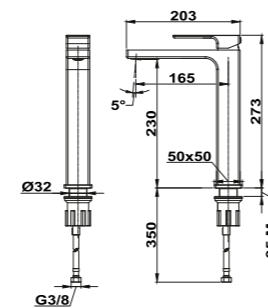

Grifo monomando de lavabo XL

- Sistema de instalación rápida Easy Fix
- Aireador antical orientable
- Limitador de caudal a 5 L/min
- Ahorra hasta un 60% frente a un monomando estándar
- Ideal para proyectos BREEAM y LEED
- Cartucho cerámico de gran precisión y suavidad
- Tubos de alimentación flexible 3/8"
- Sin desagüe automático

Acabado	REF.	EUROS
Cromo	853111250	238,00
Negro mate	85311125N	269,00