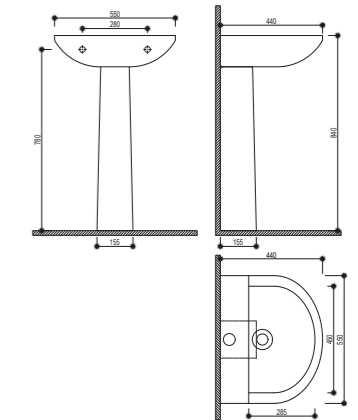

ALAIOR

ALAIOR

Inodoro BTW Rimless Compacto

- Cerámica de alta calidad
- Pack completo: Inodoro de dos piezas
- Compacto
- Medidas: 61,5x36x81 cm
- Pegado a la pared (BTW) con salida dual
  - Vertical 80-240 mm
  - Horizontal 180 mm
- Tecnología Rimless que facilita la limpieza
- Doble descarga 3/6 L (ahorro ecológico)
- Entrada de agua lateral inferior por ambos lados
- Posibilidad de entrada trasera superior oculta (requiere válvula adicional)
- Juego de fijación
- Asiento y tapa ultraplana en UF de cierre progresivo y suave

Sifón dual sugerido 720050007
Ver válvulas y asientos con tapa universales en página 126

Acabado	REF.	EUROS
Blanco	700470200	329,00

Bidé a suelo BTW

- Cerámica de alta calidad
- Fácil de limpiar
- Pegado a la pared
- Grifo no incluido

Acabado	REF.	EUROS
Blanco	706100200	189,00

Inodoro suspendido

- Cerámica de alta calidad
- Tecnología Rimless que facilita la limpieza
- Descarga: 3/4, 5 L (ahorro ecológico)
- Puede usarse con cisternas o con flushores empotrados
- Sistema de montaje oculto
- Asiento y tapa ultraplana en UF de cierre progresivo y suave

Acabado	REF.	EUROS
Blanco	700480200	247,00

Bidé suspendido

- Cerámica de alta calidad
- Fácil de limpiar
- Grifo no incluido

Acabado	REF.	EUROS
Blanco	706110200	196,00

Lavabo con pedestal

- Cerámico
- Con rebosadero
- Fácil de limpiar
- Lavabo de 55 cm
- Grifo no incluido

Acabado	REF.	EUROS
Blanco	B5515002000	66,00

Acabado	REF.	EUROS
Blanco	B5510302000	38,00

Lavabo semipedestal

- Cerámica de alta calidad
- Fácil de limpiar
- Lavabo 55 cm con rebosadero
- Incluye lavabo y semipedestal

Acabado	REF.	EUROS
Blanco	B5515202300	66,00