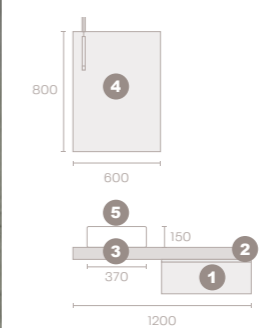

REF	Descripción	EUROS
1 187160012	1 cajón. 60 cm sin recorte para sifón. Blanco mate	224,00
2 187170017	Encimera. Roble chapado. 120 cm	317,00
3 187210012	Lavabo sobre encimera cuadrado. 37x37 cm	418,00
4 117250000	Espejo plano cuadrado Inca. 60x80 cm	44,00
5 853861250	Monomando lavabo L Soller	179,00
PVP Conjunto		1.182,00