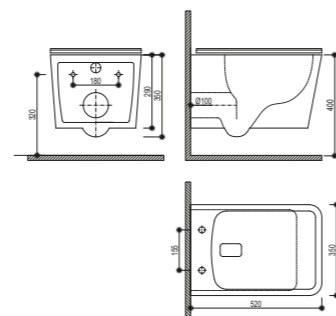

Bidé suspendido

- Cerámica de alta calidad
- Fácil de limpiar
- Grifo no incluido

Acabado	REF.	EUROS
Blanco	706090200	202,00