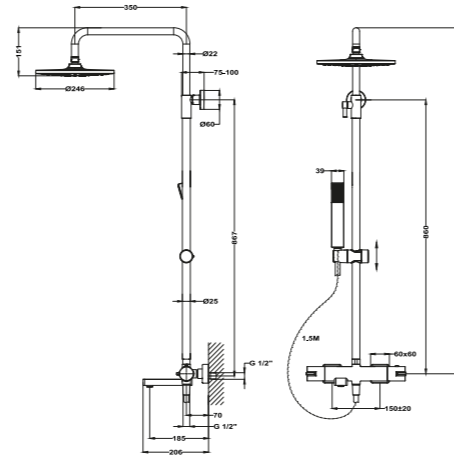

Columna de baño-ducha termostática

- Columna monomando de ducha con salida superior
- Termostática con tope de seguridad a 38° C
- Tecnología Safe touch que proporciona una sensación más fría al tocar el cuerpo del grifo
- Brazo de ducha telescópico, ajustable en altura
  - altura min. 930 mm
  - altura max. 1.530 mm
- Inversor cerámico integrado en el termostato
- Rociador metálico antical Ø246 mm
- Ducha de mano antical 1 posición
- Flexible de 1,5 m
- Soporte deslizante y ajustable
- Filtros colectores de suciedad