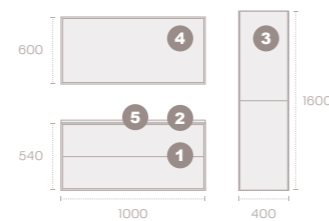

REF	Descripción	EUROS
1 187100005	Mueble Natural Halifax 100 cm. 2 cajones	1.080,00
2 187240004	Sense Lavabo integrado 100 cm	422,00
3 187130002	Columna lateral Natural Halifax 160x40x30 cm	541,00
4 187250017	Espejo con luz led directa Sense 100x60 cm	419,00
5 913460200	Monomando de lavabo Sense	138,00
PVP Conjunto		2.600,00