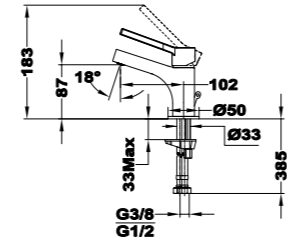

Grifo monomando de lavabo M

- Arranque en frío. Mayor ahorro ecológico
- Limitador de caudal a 5 L/min
- Ahorra hasta un 60% frente a un monomando estándar
- Ideal para proyectos BREEAM y LEED
- Aireador antical
- Cartucho cerámico de gran precisión y suavidad
- Latiguillos de alimentación flexible 3/8" y 1/2"
- Sin desagüe automático