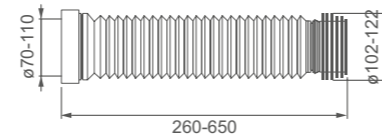

## Sifón dual flexible para WC

- Útil tanto para salidas verticales como horizontales
- Diámetro de conexión 70/110x102/122 mm
- Longitud ajustable de 260-650 mm
- La junta de sellado forma parte integral del conector
- Tecnología moderna (soldadura rotatoria de la embocadura) que garantiza una estanqueidad duradera
- Fabricado en polipropileno