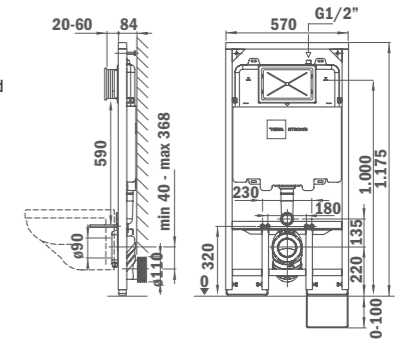

Tekmodul SLIM 2

- Profundidad de instalación: 84 mm
- Incluye cisterna dual 3-6 litros
- Fabricada en una sola pieza asegurando un 100% de impermeabilidad
- Capacidad máxima del tanque: 9 litros
- Soporta hasta 400 kg de peso
- Se pueden colocar los pernos de fijación del inodoro a 180 y 230 mm
- Para ser instalado con inodoros suspendidos en todo tipo de paredes
- Previene la condensación
- Toma de agua trasera o lateral superior
- Ajuste profundidad del pulsador: 20-60 mm
- Ajuste de altura entre 0-100 mm
- Mantenimiento sin necesidad de utilizar herramientas