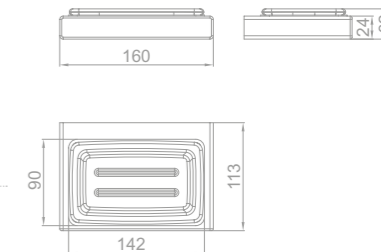

## Jabonera mural o de encimera

- Jabonera cerámica a juego con los lavabos

PVD

Acabado	REF.	EUROS
Cromo	170820200	32,00
Oro	17082020G2	53,00
Oro rosa	17082020G3	53,00
Negro	17082020N2	53,00
Bronce	17082020BZ	53,00