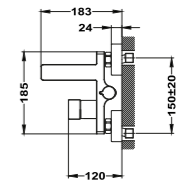

Acabado	REF.	EUROS
Cromo	30122020C3	130,00

Grifo monomando de ducha con equipo

- Amortiguador de ruido en las excéntricas
- Con equipo de ducha (ducha de mano antical 1 función, soporte mural y flexible)