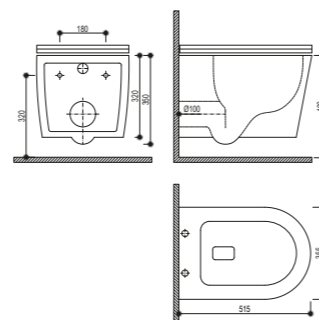

Bidé suspendido

- Cerámica de alta calidad
- Fácil de limpiar
- Grifo no incluido

Acabado	REF.	EUROS
Blanco	187360001	191,00