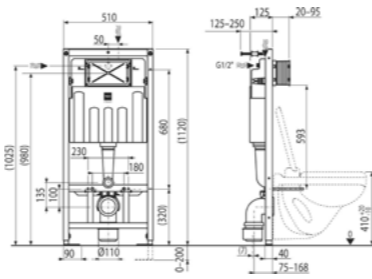

CISTERNAS EMPOTRADAS Y SISTEMAS DE INSTALACIÓN

Tekmodul 2

- Incluye cisterna dual 3-6 litros
- Nuevas válvulas más eficientes ecológicamente
- Válvula de llenado silenciosa y resistente a las impurezas del agua
- Fabricada en una sola pieza asegurando un 100% de impermeabilidad
- Capacidad máxima del tanque: 9 litros
- Soporta hasta 400 kg de peso
- Se pueden colocar los pernos de fijación del inodoro a 180 y 230 mm
- Para ser instalado con inodoros suspendidos en todo tipo de paredes
- Previene la condensación
- Fijación mejorada que reduce casi a la mitad de tiempo que con modelos anteriores
- Toma de agua trasera o lateral superior
- Ajuste de profundidad de instalación entre 125 y 250 mm
- Ajuste profundidad del pulsador: 20-95 mm
- Ajuste de altura entre 0-200 mm
- Con dispensador de tabletas WC
- Mantenimiento sin necesidad de utilizar herramientas

Acabado	REF.	EUROS
Blanco/Negro	731000200	225,00

Tekmodul 4