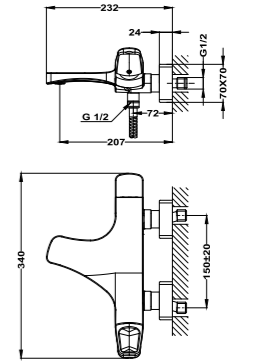

Grifo monomando de baño-ducha

- Inversor cerámico integrado en el mando
- Amortiguadores de ruido en las excéntricas
- Aireador antical
- Tratamiento anti-huellas en modelos PVD
- Sin equipo de ducha

Acabado	REF.	EUROS
Cromo	911210200	299,00