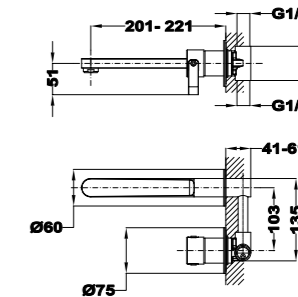

LAVI

Grifo monomando de lavabo mural

- Distancia máxima salida del caño: 235 mm
- Aireador antical
- Sin desagüe automático

Acabado	REF.	EUROS
Blanco/Roble Amazonas	31461020WA	319,00
Negro/Roble Amazonas	31461020NA	349,00
Cromo	314610200	349,00

Grifo monomando de bidé

- Sistema de fijación rápida Easy Fix
- Rótula giratoria
- Aireador antical
- Latiguillos de alimentación flexibles 3/8"
- Adaptador a 1/2"
- Sin desagüe automático