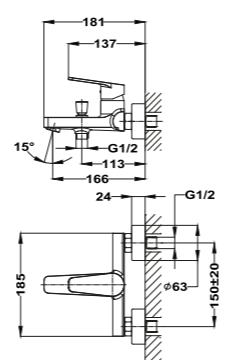

Columna de ducha termostática

- Columna de ducha termostática con salida superior
- Termostática con tope de seguridad a 38° C
- Tecnología Safe touch que proporciona una sensación más fría al tocar el cuerpo del grifo
- Inversor cerámico integrado
- Brazo de ducha telescópico ajustable en altura
  - altura min. 800 mm
  - altura máx. 1.310 mm
- Rociador ultraplano antical Ø200 mm
- Ducha de mano antical de 3 funciones
- Flexible anti-twist PVC de 1,5m (silver para modelos en cromo y negro para modelos en negro mate)
- Soporte deslizante y ajustable
- Válvulas antirretorno
- Filtros colectores de suciedad

Acabado	REF.	EUROS
Cromo	842380200	249,00
Negro mate	84238020N	349,00