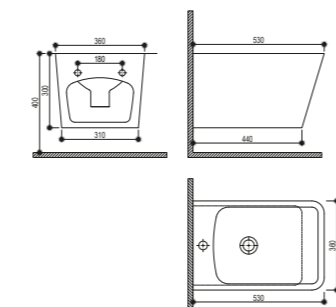

SOLLER

¡Novedad!

Inodoro BTW Rimless Compacto

- Cerámica de alta calidad
- Pack completo: Inodoro de dos piezas
- Compacto
- Medidas: 60,5x34x81 cm
- Pegado a la pared (BTW) con salida dual
  - Vertical 100-250 mm
  - Horizontal 180 mm
- Tecnología Rimless que facilita la limpieza
- Doble descarga 3/6 L (ahorro ecológico)
- Cisterna con alimentación inferior
- Juego de fijación
- Asiento y tapa ultraplana en UF de cierre progresivo y suave

Sifón dual sugerido 720050007

Ver válvulas y asientos con tapa universales en página 126

Acabado	REF.	EUROS
Blanco	700450200	379,00

Bidé a suelo BTW

- Cerámica de alta calidad
- Fácil de limpiar
- Pegado a la pared
- Grifo no incluido

Acabado	REF.	EUROS
Blanco	706080200	189,00

Inodoro suspendido

- Cerámica de alta calidad
- Tecnología Rimless que facilita la limpieza
- Descarga: 3/4,5 L (ahorro ecológico)
- Puede usarse con cisternas o con fluxores empotrados
- Sistema de montaje oculto
- Asiento y tapa ultraplana en UF de cierre progresivo y suave

Acabado	REF.	EUROS
Blanco	700460200	240,00

Bidé suspendido

- Cerámica de alta calidad
- Fácil de limpiar
- Grifo no incluido

Acabado	REF.	EUROS
Blanco	706090200	202,00

SOLLER

Lavabo con pedestal

- Cerámica de alta calidad
- Fácil de limpiar
- 60 cm (lavabo)
- Con rebosadero
- Grifo no incluido

Acabado	REF.	EUROS
Blanco	B8510102000	104,00

Lavabo suspendido

- Cerámica de alta calidad
- Fácil de limpiar
- 56x44x39 cm
- Con rebosadero
- Grifo no incluido

Acabado	REF.	EUROS
Blanco	B8510002000	209,00