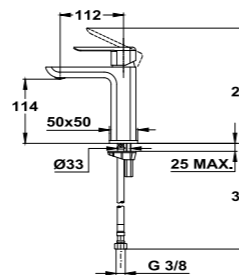

Grifo monomando de baño-ducha

- Inversor cerámico integrado en el mando
- Amortiguadores de ruido en las excéntricas
- Aireador antical
- Sin equipo de ducha

Acabado	REF.	EUROS
Cromo	621210200-H	249,00