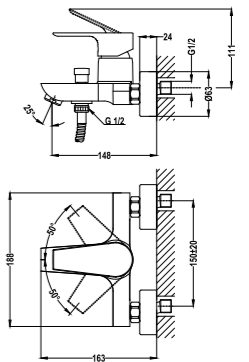

Grifo monomando de ducha con equipo

- Amortiguador de ruido en las excéntricas
- Con equipo de ducha (ducha de mano antical 1 función, soporte mural y flexible)

Acabado	REF.	EUROS
Cromo	322320200-H	101,00