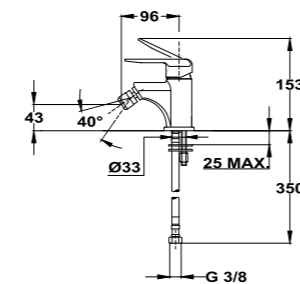

Grifo monomando de bidé

- Rótula giratoria
- Aireador antical
- Latiguillos de alimentación flexibles 3/8"
- Sin desagüe automático

Acabado	REF.	EUROS
Cromo	5362612	59,00

Combo

- Grifo monomando de lavabo 5334612
- Grifo monomando de baño-ducha 5310112
- Set de ducha con barra 790028000