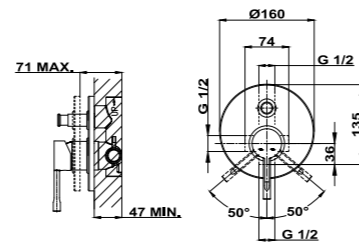

Acabado	REF.	EUROS
Cromo	551710200	128,00