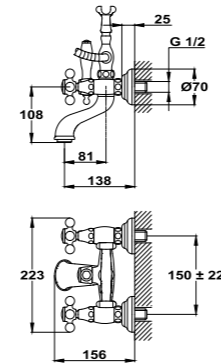

1820 CAPRICHIO

Grifo bimando de lavabo

- Monturas cerámicas de 1/2 de vuelta
- Peana
- Aireador antical
- Tubos de alimentación flexibles 3/8"
- Con desagüe automático

Acabado	REF.	EUROS
Cromo	5634251	212,00

Grifo bimando de bidé

- Monturas cerámicas de 1/2 de vuelta
- Peana
- Rótula giratoria
- Aireador antical
- Tubos de alimentación flexibles 3/8"
- Sin desagüe automático

Acabado	REF.	EUROS
Cromo	5661151	189,00

Grifo bimando de baño-ducha

- Monturas cerámicas de 1/2 de vuelta
- Inversor cerámico con detalles en porcelana
- Aireador antical
- Con equipo de ducha

Acabado	REF.	EUROS
Cromo	5612251	329,00

Grifo bimando de ducha

- Con equipo de ducha

Acabado	REF.	EUROS
Cromo	5621251	277,00