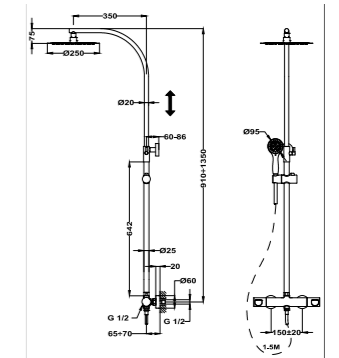

Acabado	REF.	EUROS
Cromo	842770200	279,00

*Referencias en color negro disponibles a partir de agosto de 2022