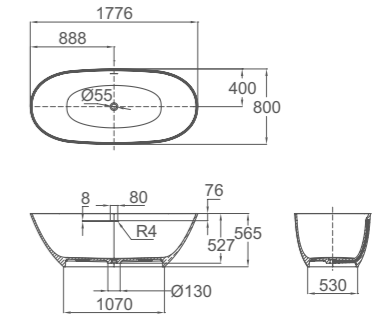

Acabado
Blanco
REF. T9111002178 **EUROS** 3.587,00