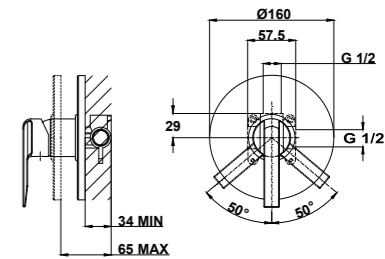

Acabado	REF.	EUROS
Cromo	5324112	75,00