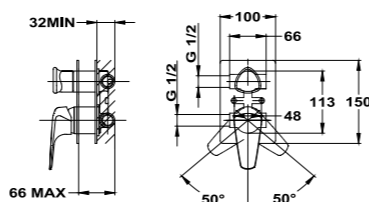

Grifo monomando empotrado de 1 salida

- Parte empotrada incluida
- Placa ultraplana
- Tratamiento anti-huellas en modelos PVD
- Sin equipo de ducha

Acabado	REF.	EUROS
Cromo	672410200	95,00
Oro	67241020G2	124,00
Oro rosa	67241020G3	124,00
Negro	67241020N2	124,00
Bronce	67241020BZ	124,00