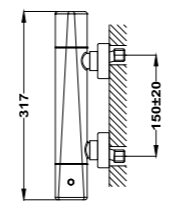

Grifo monomando empotrado de 2 salidas

- Parte empotrada incluida
- Placa ultraplana
- Tratamiento anti-huellas en modelos PVD
- Sin equipo de ducha

Acabado	REF.	EUROS
Cromo	671710200	144,00
Oro	67171020G2	188,00
Oro rosa	67171020G3	188,00
Negro	67171020N2	188,00
Bronce	67171020BZ	188,00