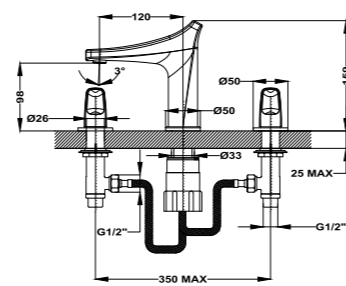

Grifo monomando de baño-ducha para encimera

- Con ducha de mano antical 1 función
- Caño central fijo con inversor integrado
- Aireador antical
- Flexibles de 3/8"
- Tratamiento anti-huellas en modelos PVD

Acabado	REF.	EUROS
Cromo	911520200	420,00
Oro	91152020G2	547,00
Oro rosa	91152020G3	547,00
Negro	91152020N2	547,00
Bronce	91152020BZ	547,00