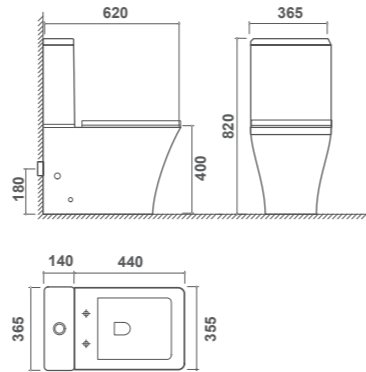

DESSIN

Inodoro BTW

- Cerámica de alta calidad
- Pack completo: Inodoro de dos piezas
- Compacto
- Medidas: 62x36,5x82 cm
- Pegado a la pared (BTW) con salida dual
 - Vertical 100-250 mm
 - Horizontal 180 mm
- Tecnología Rimless que facilita la limpieza
- Doble descarga 2,6/ 4L (altamente eficiente y extra ahorro ecológico)
- Ideal para proyectos BREEAM y LEED
- Entrada de agua lateral inferior por ambos lados
- Juego de fijación
- Asiento y tapa ultraplana en UF de cierre progresivo y suave