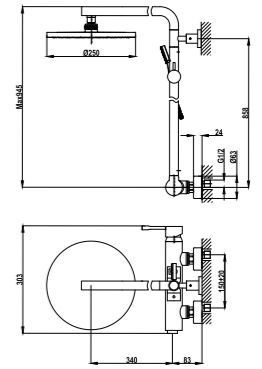

Acabado	REF.	EUROS
Cromo	222970200	429,00