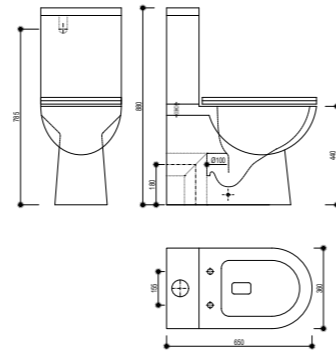

Acabado	REF.	EUROS
Blanco	B841500255	66,00

Acabado	REF.	EUROS
Blanco	B841030200	38,00

INCA

Inodoro BTW Rimless

- Cerámica de alta calidad
- Pack completo: Inodoro de dos piezas
- Medidas: 65x36x88 cm
- Pegado a la pared (BTW) con salida dual
 - Vertical 145-250 mm
 - Horizontal 180 mm
- Tecnología Rimless que facilita la limpieza
- Doble descarga 3/6L (ahorro ecológico)
- Entrada de agua lateral inferior por ambos lados
- Posibilidad de entrada trasera superior oculta (requiere válvula adicional)
- Juego de fijación
- Asiento y tapa ultraplana de cierre progresivo y suave