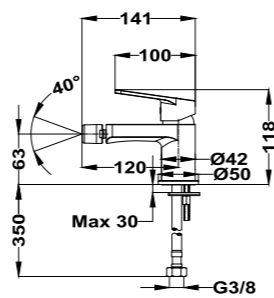

Grifo mezclador termostático de baño-ducha

- Tope de seguridad a 38°C
- Tecnología Safe touch que proporciona una sensación más fría al tocar el cuerpo del grifo
- Inversor en el propio mando del caudal
- Válvulas antirretorno
- Filtros colectores de suciedad
- Sin equipo de ducha

Acabado	REF.	EUROS
Cromo	841910200	195,00