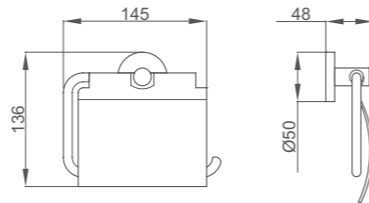

Portarrollos sin tapa

• Metálico

PVD

Acabado	REF.	EUROS
Cromo	170710200	23,00
Oro	17071020G2	34,00
Oro rosa	17071020G3	34,00
Negro	17071020N2	34,00
Bronce	17071020BZ	34,00