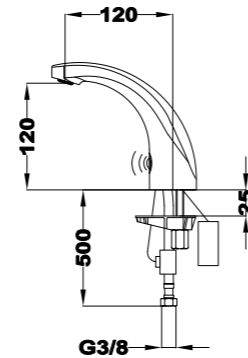

Disponible a partir de agosto de 2022

Acabado	REF.	EUROS
Cromo	30241020C3	74,00

INNOVAT

Grifería electrónica, práctica y funcional.

INNOVAT

Grifo de lavabo electrónico INNOVAT BASIC

- Dos modelos: con batería de 6V o con conexión eléctrica de 24V
- Con filtros anti-suciedad
- Con válvula anti-retorno
- Diseño a prueba de vandalismo
- Presión de funcionamiento: 0,1-0,6 MPa
- Aireador antical (7,5-9 l/min.)
- Tamaño del aireador: M24x1
- Con caja electromagnética exterior (modelo 6V)
- El agua se para automáticamente después de 5 min. de uso continuo
- El sensor de lavado indica el bajo nivel de energía de la batería (modelo de 6v)
- El flujo de agua se interrumpe automáticamente cuando la batería está agotada
- Latiguillos flexibles de 3/8"
- Parámetros que se pueden configurar con el control remoto