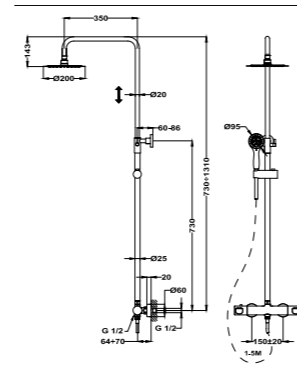

Acabado	REF.	EUROS
Cromo	842320200	96,00
Negro	84232020N	135,00

MANACOR

Columna de ducha termostática

- Columna de ducha termostática con salida superior
- Termostática con tope de seguridad a 38°C
- Tecnología Safe touch que proporciona una sensación más fría al tocar el cuerpo del grifo
- Inversor cerámico integrado
- Brazo de ducha telescópico ajustable en altura
 - altura mín. 800 mm
 - altura máx. 1.310 mm
- Rociador ultraplano antical Ø200 mm
- Ducha de mano antical de 3 funciones
- Flexible anti-twist PVC de 1,5m (silver para modelos en cromo y negro para modelos en negro)
- Soporte deslizante y ajustable
- Válvulas antirretorno
- Filtros colectores de suciedad