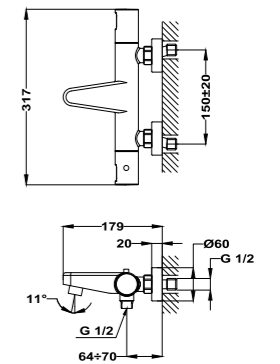

Grifo monomando para baño-ducha con equipo

- Aireador antical
- Amortiguador de ruido en las excéntricas
- Inversor automático
- Con equipo de ducha (ducha de mano antical 3 funciones, soporte mural y flexible)

Acabado	REF.	EUROS
Cromo	841220200	109,00
Negro*	84122020N	153,00