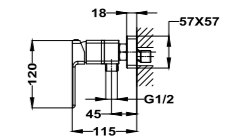

Grifo mezclador termostático de ducha

1. Tope de seguridad a 38°C
   - Tecnología Safe touch que proporciona una sensación más fría al tocar el cuerpo del grifo
   - Válvulas antirretorno
   - Filtros colectores de suciedad
   - Sin equipo de ducha
2. Ver opciones de ducha a partir de la página 100

Acabado	REF.	EUROS
Cromo	852010200	222,00
Negro*	85201020N	264,00