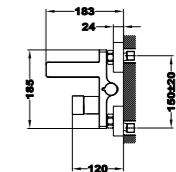

Grifo monomando de lavabo L

- Arranque en frío. Mayor ahorro ecológico
- Limitador de caudal a 5l/min
- Ahorra hasta un 60% frente a un monomando estándar
- Ideal para proyectos BREEAM y LEED
- Aireador antical
- Cartucho cerámico de gran precisión y suavidad
- Latiguillos de alimentación flexible 3/8" y 1/2"
- Sin desagüe automático

Disponible a partir de agosto de 2022

Acabado	REF.	EUROS
Cromo	303860270C3	67,00