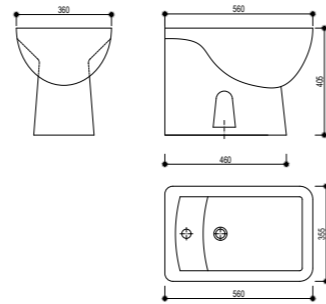

INCA

Inodoro BTW Rimless

- Cerámica de alta calidad
- Pack completo: Inodoro de dos piezas
- Medidas: 65x36x88 cm
- Pegado a la pared (BTW) con salida dual
  - Vertical 145-250 mm
  - Horizontal 180 mm
- Tecnología Rimless que facilita la limpieza
- Doble descarga 3/6L (ahorro ecológico)
- Entrada de agua lateral inferior por ambos lados
- Posibilidad de entrada trasera superior oculta (requiere válvula adicional)
- Juego de fijación
- Asiento y tapa ultraplana de cierre progresivo y suave

Sifón dual sugerido 720050007
Ver válvulas y asientos con tapa universales en página 127

Acabado	REF.	EUROS
Blanco	700200200	275,00

Bidé a suelo BTW

- Cerámica de alta calidad
- Fácil de limpiar
- Pegado a la pared
- Grifo no incluido

Acabado	REF.	EUROS
Blanco	117350003	159,00

Lavabo con pedestal

- Cerámico
- Con rebosadero
- Fácil de limpiar
- Lavabo de 52 cm
- Grifo no incluido

Acabado	REF.	EUROS
Blanco	B531500252	51,00

Acabado	REF.	EUROS
Blanco	B531030200	39,00