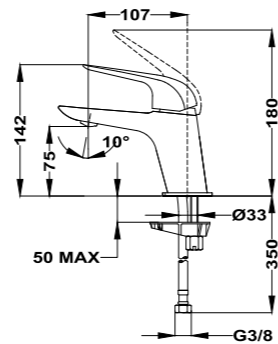

ITACA

ITACA

Grifo monomando de lavabo M

- Limitador de caudal a 5l/min
- Ahorra hasta un 60% frente a un monomando estándar
- Ideal para proyectos BREEAM y LEED
- Aireador antical
- Cartucho cerámico de gran precisión y suavidad
- Tratamiento anti-huellas en modelos PVD
- Latiguillos de alimentación flexible 3/8" y 1/2"
- Sin desagüe automático

Acabado	REF.	EUROS
Cromo	673460200	100,00
Oro	67346020G2	139,00
Oro rosa	67346020G3	139,00
Negro	67346020N2	139,00
Bronce	67346020BZ	139,00

Grifo monomando de bidé

- Rótula giratoria
- Aireador antical
- Latiguillos de alimentación flexibles 3/8" y 1/2"
- Tratamiento anti-huellas en modelos PVD
- Sin desagüe automático

Acabado	REF.	EUROS
Cromo	676260200	106,00
Oro	67626020G2	149,00
Oro rosa	67626020G3	149,00
Negro	67626020N2	149,00
Bronce	67626020BZ	149,00