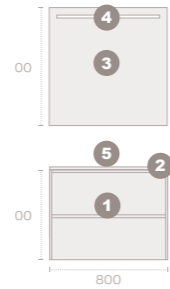

DESSIN

80 cm COMBINACIÓN

REF	Descripción	EUROS
1 F30110224A	Mueble Dessin 80cm. 2 cajones. Blanco mate	339,00
2 702300200	Lavabo cerámico 61x46x16cm	102,00
3 187250020	Espejo 80x80cm	53,00
4 187270000	Aplique led rectangular	32,00
5 303860270C3	Monomando lavabo Dessin	67,00
PVP Conjunto		593,00

80 cm COMBINACIÓN

REF	Descripción	EUROS
1 F30120774A	Mueble Dessin 80cm. 2 cajones. Roble Romance	339,00
2 702300200	Lavabo cerámico 61x46x16cm	102,00
3 187250020	Espejo 80x80cm	53,00
4 187270000	Aplique led rectangular	32,00
5 303860270C3	Monomando lavabo Dessin	67,00
PVP Conjunto		593,00