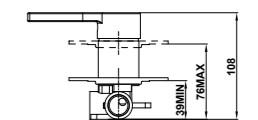

DESSIN

DESSIN

Grifo monomando de lavabo S

- Limitador de caudal a 5l/min
- Ahorra hasta un 60% frente a un monomando estándar
- Ideal para proyectos BREEAM y LEED
- Aireador antical
- Cartucho cerámico de gran precisión y suavidad
- Latiguillos de alimentación flexible 3/8" y 1/2"
- Sin desagüe automático

Disponible a partir de agosto de 2022

Acabado	REF.	EUROS
Cromo	30346020C3	55,00

Grifo monomando de bidé

- Rótula giratoria
- Aireador antical
- Latiguillos de alimentación flexibles 3/8" y 1/2"
- Sin desagüe automático

Disponible a partir de agosto de 2022

Acabado	REF.	EUROS
Cromo	30626020C3	62,00

Grifo monomando de lavabo M

- Arranque en frío. Mayor ahorro ecológico
- Limitador de caudal a 5l/min
- Ahorra hasta un 60% frente a un monomando estándar
- Ideal para proyectos BREEAM y LEED
- Aireador antical
- Cartucho cerámico de gran precisión y suavidad
- Latiguillos de alimentación flexible 3/8" y 1/2"
- Sin desagüe automático

Disponible a partir de agosto de 2022

Acabado	REF.	EUROS
Cromo	303310270C3	59,00

Grifo monomando de baño ducha con equipo

- Aireador antical
- Amortiguador de ruido en las excéntricas
- Inversor cerámico
- Con equipo de ducha (ducha de mano antical 1 función, soporte mural y flexible)

Disponible a partir de agosto de 2022

Acabado	REF.	EUROS
Cromo	30122020C3	104,00

Grifo monomando de lavabo L

- Arranque en frío. Mayor ahorro ecológico
- Limitador de caudal a 5l/min
- Ahorra hasta un 60% frente a un monomando estándar
- Ideal para proyectos BREEAM y LEED
- Aireador antical
- Cartucho cerámico de gran precisión y suavidad
- Latiguillos de alimentación flexible 3/8" y 1/2"
- Sin desagüe automático

Disponible a partir de agosto de 2022

Acabado	REF.	EUROS
Cromo	303860270C3	67,00

Grifo monomando de ducha con equipo