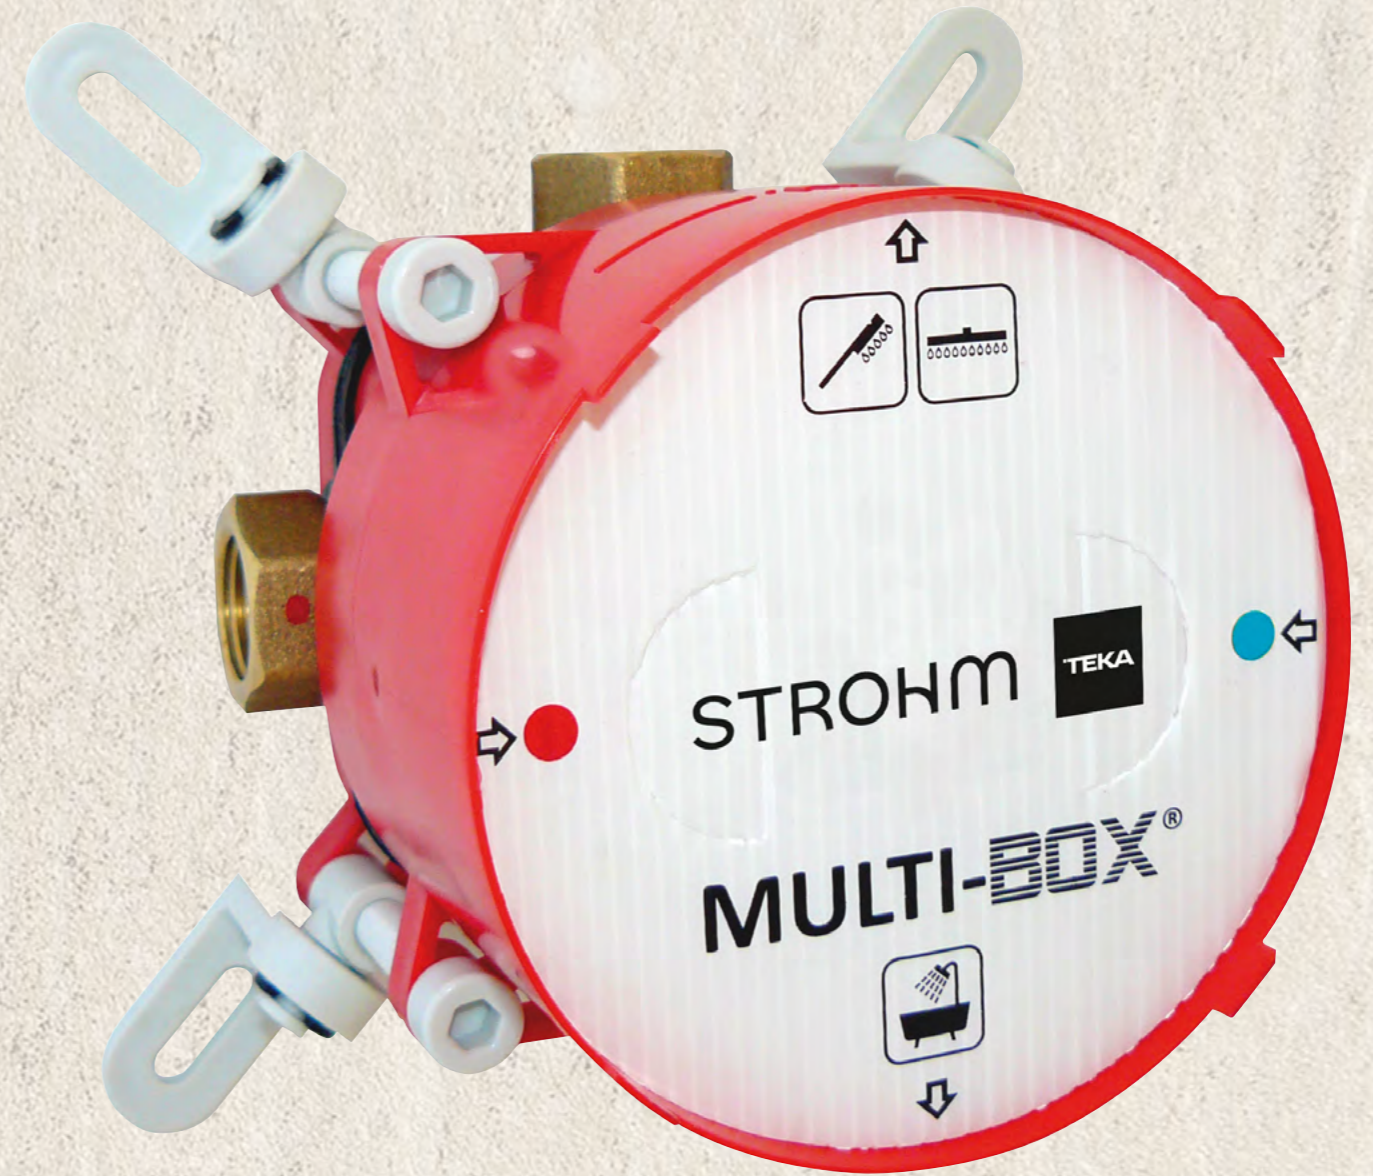

Fácil de limpiar

Una solución que ahorra espacio en la ducha y el baño también facilita su limpieza al disponer de menos superficie que limpiar.

Un único cuerpo oculto para muchos modelos

Monomando o termostatos, en un futuro, un solo cuerpo será suficiente para cualquier parte exterior que se desee.

Facilitando el trabajo de los profesionales

Gracias a las patas ajustables independientes, la caja se puede instalar fácilmente en superficies planas o irregulares. Después de la fijación, el plano de la superficie frontal del Multi-Box se puede ajustar con precisión con los 4 tornillos de ajuste. Muy fácil de instalar, gracias a las pestañas ajustables y al rango de instalación de 27 mm en la caja.

El flexo queda oculto desde la base

Detalle de ducha de mano oculta al girar

VIDEO

180°

Columna termostática giratoria 180°- Healthy

- Flexo y ducha de mano que quedan ocultos en la barra
- Tecnología Healthy: Vaciado automático del agua retenida en los conductos después de cada uso.
- Termostática con tope de seguridad a 38°C
- Tecnología Safe touch que proporciona una sensación más fría al tocar el cuerpo del grifo
- Inversor cerámico integrado en la propia columna
- Rociador Ø25cm
- Ducha de mano de 1 función
- Flexible inox
- Válvulas antirretorno
- Filtros colectores de suciedad

Disponible a partir de septiembre de 2022

Acabado

Cromo

REF. 182540200 EUROS 799,00

Columna termostática giratoria 180°

- Flexo y ducha de mano que quedan ocultos en la barra
- Termostática con tope de seguridad a 38°C
- Tecnología Safe touch que proporciona una sensación más fría al tocar el cuerpo del grifo
- Inversor cerámico integrado en la propia columna
- Rociador Ø25cm
- Ducha de mano de 1 función
- Flexible inox
- Válvulas antirretorno
- Filtros colectores de suciedad