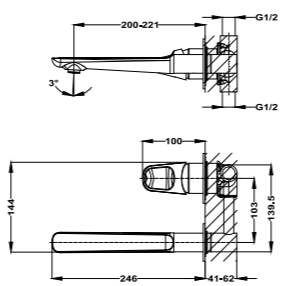

Grifo monomando de ducha

- Amortiguadores de ruido en las excéntricas
- Tratamiento anti-huellas en modelos PVD
- Sin equipo de ducha

Acabado	REF.	EUROS
Cromo	912310200	219,00
Oro	91231020G2	279,00
Oro rosa	91231020G3	279,00
Negro	91231020N2	279,00
Bronce	91231020BZ	279,00