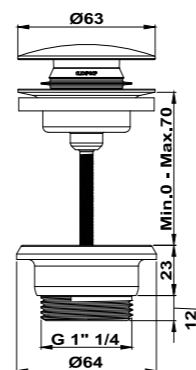

SENSE

Grifo monomando empotrado 1 salida

- Parte empotrada incluida
- Placa ultraplana
- Tratamiento anti-huellas en modelos PVD
- Sin equipo de ducha

Acabado	REF.	EUROS
Cromo	912410200	134,00
Oro	91241020G2	174,00
Oro rosa	91241020G3	174,00
Negro	91241020N2	174,00
Bronce	91241020BZ	174,00

Kit de ducha Sense con soporte

- Ducha de mano antical
- 5 funciones
- Ø12,5 cm
- Soporte regulable
- Flexible anti-twist para evitar enredos de 1.75 m

Acabado	REF.	EUROS
Cromo	790056000	79,00
Negro	790055800	79,00

Kit de ducha Stream

- Ducha de mano antical
- 1 función
- Soporte regulable
- Flexible metálico 1,75m
- Tratamiento anti-huellas en modelos PVD

Acabado	REF.	EUROS
Cromo	790056600	102,00
Oro	79005660G2	143,00
Oro rosa	79005660G3	164,00
Negro	79005660N2	164,00
Bronce	79005660BZ	164,00

Desagüe automático QUICK PVD

- Desagüe click-clack de acero inoxidable
- Fácil apertura y cierre
- Varilla no requerida
- Acción de resorte táctil
- Tratamiento anti-huellas en modelos PVD
- Sin rebosadero

Acabado	REF.	EUROS
Cromo	1106200	26,00
Oro	110620G2	69,00
Oro rosa	110620G3	69,00
Negro	110620N2	69,00
Bronce	110620BZ	69,00

SENSE

Rociador Stream

- Latón cromado
- Ø250 mm
- Antical
- Incluye rótula
- Tratamiento anti-huellas en modelos PVD

Acabado	REF.	EUROS
Cromo	790068100	272,00
Oro	79006810G2	355,00
Oro rosa	79006810G3	355,00
Negro	79006810N2	355,00
Bronce	79006810BZ	355,00

Brazo de ducha

- Fabricado en latón
- 300 mm
- Ø25 mm
- Rosca 1/2"
- Fijación extra sólida
- Tratamiento anti-huellas en modelos PVD

Acabado	REF.	EUROS
Cromo	790075700	57,00
Oro	79007570G2	78,00
Oro rosa	79007570G3	78,00
Negro	79007570N2	78,00
Bronce	79007570BZ	78,00

Brazo de ducha de techo

- Fabricado en latón
- 200 mm
- Ø25 mm
- Rosca 1/2"
- Fijación extra sólida
- Tratamiento anti-huellas en modelos PVD