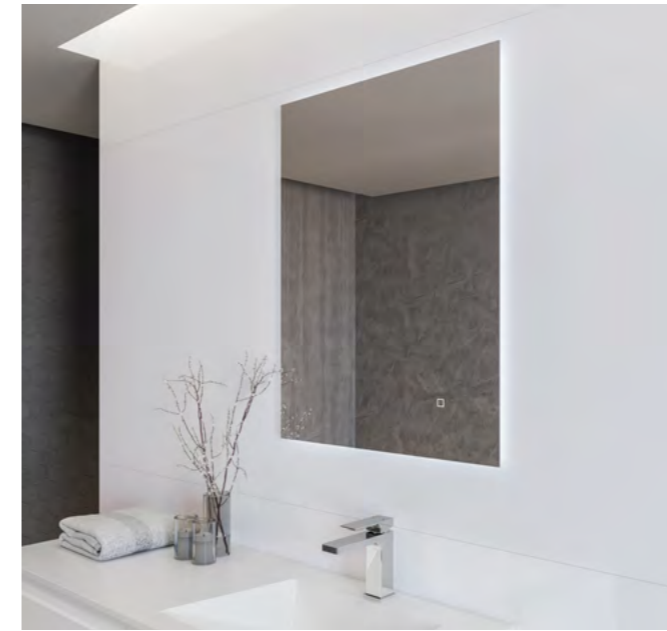

ITACA

- Espejo led retroiluminado
- IP 44
- Sistema Touch
- 79x57 cm

REF. **EUROS**
187260007 438,00

ESPEJOS Y LUCES

FORMENTERA

- Espejo led retroiluminado
- IP 44
- Sistema Touch
- Reversible

REF. 60x80 cm **EUROS**
187250011 282,00