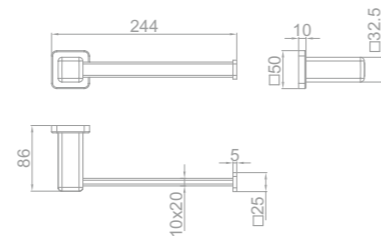

- Metálico
- 600 mm

PVD

Acabado	REF.	EUROS
Cromo	170780200	120,00
Oro	17078020G2	255,00
Oro rosa	17078020G3	255,00
Negro	17078020N2	255,00
Bronce	17078020BZ	255,00

Toallero de mano

- Metálico
- 244 mm

PVD

Acabado	REF.	EUROS
Cromo	170790200	25,00
Oro	17079020G2	61,00
Oro rosa	17079020G3	61,00
Negro	17079020N2	61,00
Bronce	17079020BZ	61,00