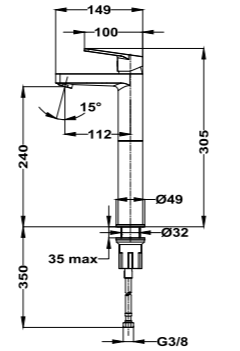

Grifo mezclador termostático de baño-ducha

- Tope de seguridad a 38°C
- Tecnología Safe touch que proporciona una sensación más fría al tocar el cuerpo del grifo
- Inversor automático
- Válvulas antirretorno
- Filtros colectores de suciedad
- Sin equipo de ducha

Acabado	REF.	EUROS
Cromo	841010200	195,00