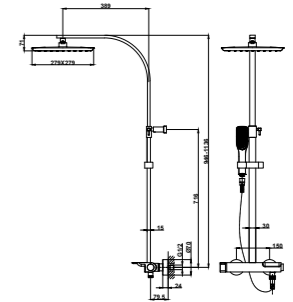

Acabado	REF.	EUROS
Cromo	622980200	489,00