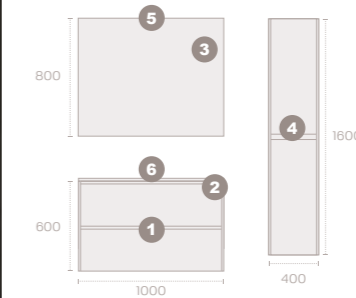

REF	Descripción	EUROS
1 187100032	Mueble 100 cm 2 cajones Roble Denver	339,00
2 117240001	Lavabo cerámico integrado Inca 101x46x16 cm	131,00
3 187250021	Espejo rectangular Inca 100x80 cm	63,00
4 187140002	Columna lateral 160x40x30 cm Roble Denver	250,00
5 187270001	Aplique led Inca 30 cm	39,00
6 5334612	Monomando lavabo Inca	61,00
PVP Conjunto		883,00