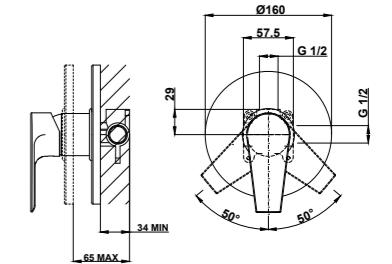

Acabado	REF.	EUROS
Cromo	322410200	88,00