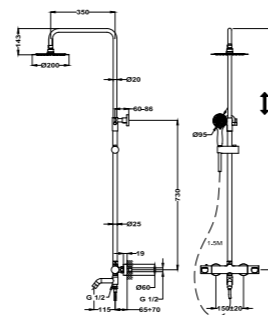

Acabado	REF.	EUROS
Cromo	841480200	350,00