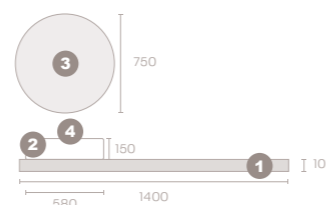

REF	Descripción	EUROS
1 187170011	Encimera Nebraska 140 cm	171,00
2 187210013	Lavabo sobre encimera rectangular 58x37 cm	471,00
3 187260004	Espejo redondo led retroiluminado Ø75 cm	237,00
4 853861250	Monomando lavabo L Soller	179,00
PVP Conjunto		1.058,00