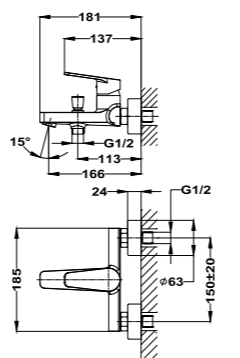

Columna de ducha termostática

- Columna de ducha termostática con salida superior
- Termostática con tope de seguridad a 38°C
- Tecnología Safe touch que proporciona una sensación más fría al tocar el cuerpo del grifo
- Inversor cerámico integrado
- Brazo de ducha telescópico ajustable en altura
  - altura mín. 970 mm
  - altura máx. 1.310 mm
- Rociador ultraplano antical Ø250 mm
- Ducha de mano antical de 3 funciones
- Flexible Silver en PVC de 1,5 m anti-twist para evitar enredos
- Soporte deslizante y ajustable
- Válvulas antirretorno
- Filtros colectores de suciedad

Acabado	REF.	EUROS
Cromo	842370200	299,00