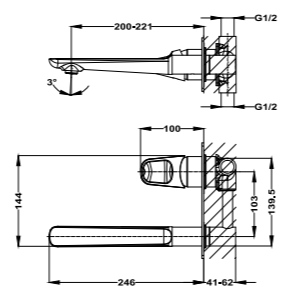

Grifo monomando empotrado 2 salidas

- Parte empotrada incluida
- Placa ultraplana
- Selección de salida mediante botones
- Tratamiento anti-huellas en modelos PVD
- Sin equipo de ducha

Acabado	REF.	EUROS
Cromo	911710200	201,00
Oro	91171020G2	262,00
Oro rosa	91171020G3	262,00
Negro	91171020N2	262,00
Bronce	91171020BZ	262,00