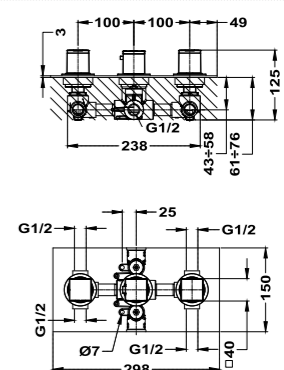

Acabado	REF.	EUROS
Cromo	780240200	668,00