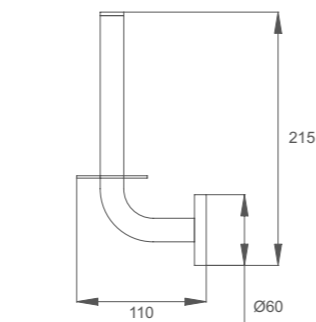

Escobillero a pared

• Metálico
• Escobillero de vidrio templado

PVD

Acabado	REF.	EUROS
Cromo	170680200	40,00
Oro	17068020G2	49,00
Oro rosa	17068020G3	49,00
Negro	17068020N2	49,00
Bronce	17068020BZ	49,00