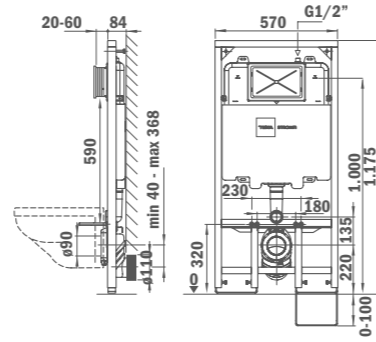

Tekmodul SLIM 2

- Profundidad de instalación: 84 mm
- Incluye cisterna dual 3-6 litros
- Fabricada en una sola pieza asegurando un 100% de impermeabilidad
- Capacidad máxima del tanque: 9 litros
- Soporta hasta 400 kg de peso
- Se pueden colocar los pernos de fijación del inodoro a 180 y 230 mm
- Para ser instalado con inodoros suspendidos en todo tipo de paredes
- Previene la condensación
- Toma de agua trasera o lateral superior
- Ajuste profundidad del pulsador: 20-60 mm
- Ajuste de altura entre 0-100 mm
- Mantenimiento sin necesidad de utilizar herramientas