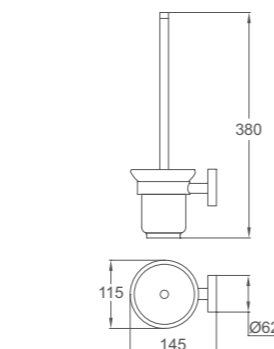

ACCESORIOS DE BAÑO

ACCESORIOS DE BAÑO

Cestillo jabón

• Metálico

PVD

Acabado	REF.	EUROS
Cromo	170640200	29,00
Oro	17064020G2	50,00
Oro rosa	17064020G3	50,00
Negro	17064020N2	50,00
Bronce	17064020BZ	50,00

Portarrollos con tapa

• Metálico

PVD

Acabado	REF.	EUROS
Cromo	170720200	24,00
Oro	17072020G2	42,00
Oro rosa	17072020G3	42,00
Negro	17072020N2	42,00
Bronce	17072020BZ	42,00

Portarrollos sin tapa

• Metálico

PVD

Acabado	REF.	EUROS
Cromo	170710200	23,00
Oro	17071020G2	34,00
Oro rosa	17071020G3	34,00
Negro	17071020N2	34,00
Bronce	17071020BZ	34,00

Soporte para papel higiénico

• Metálico

PVD

Acabado	REF.	EUROS
Cromo	170730200	30,00
Oro	17073020G2	49,00
Oro rosa	17073020G3	49,00
Negro	17073020N2	49,00
Bronce	17073020BZ	49,00

Escobillero a pared

• Metálico
• Escobillero de vidrio templado

PVD

Acabado	REF.	EUROS
Cromo	170680200	40,00
Oro	17068020G2	49,00
Oro rosa	17068020G3	49,00
Negro	17068020N2	49,00
Bronce	17068020BZ	49,00

Combo Accesorios de baño

- Toallero de barra
- Toallero de mano
- Colgador doble
- Jabonera mural
- Portarrollos con tapa

Acabado	REF.	EUROS
Cromo	170890200	134,00