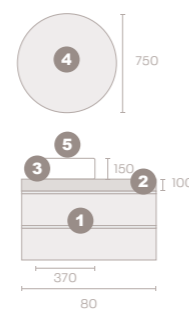

SOLLER

60 cm COMBINACIÓN

REF	Descripción	EUROS
1 187100017	2 cajones 60 cm Blanco mate	357,00
2 187240011	Lavabo integrado 60 cm	309,00
3 187260004	Espejo redondo led retroiluminado Ø75 cm	237,00
4 853861250	Monomando lavabo L Soller	179,00
PVP Conjunto		1.082,00

SOLLER

120 cm COMBINACIÓN

REF	Descripción	EUROS
1 187160009	1 cajón 60 cm Blanco mate	224,00
2 187160006	1 mueble auxiliar con cajón interior 60 cm Blanco mate	350,00
3 187240018	Lavabo integrado Izquierdo 120 cm	510,00
4 187260004	Espejo redondo led retroiluminado Ø75 cm	237,00
5 853861250	Monomando lavabo L Soller	179,00
PVP Conjunto		1.500,00

80 cm COMBINACIÓN

REF	Descripción	EUROS
1 187100018	2 cajones 80 cm Blanco mate	392,00
2 187170015	Encimera Roble chapado 80 cm	236,00
3 187210011	Lavabo sobre encimera redondo 37 cm	418,00
4 187260004	Espejo redondo led retroiluminado Ø75 cm	237,00
5 853861250	Monomando lavabo L Soller	179,00
PVP Conjunto		1.462,00

120 cm COMBINACIÓN

REF	Descripción	EUROS
1 187160012	1 cajón 60 cm sin recorte para sifón Blanco mate	224,00
2 187170017	Encimera Roble chapado 120 cm	317,00
3 187210012	Lavabo sobre encimera cuadrado 37x37 cm	418,00
4 117250000	Espejo plano cuadrado Inca 60x80 cm	44,00
5 853861250	Monomando lavabo L Soller	179,00
PVP Conjunto		1.182,00