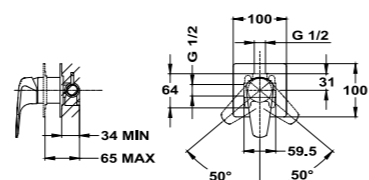

Kit de ducha Stream

- Ducha de mano antical
- 1 función
- Soporte regulable
- Flexible metálico 1,75m
- Tratamiento anti-huellas en modelos PVD

Acabado	REF.	EUROS
Cromo	790056600	102,00
Oro	79005660G2	143,00
Oro rosa	79005660G3	164,00
Negro	79005660N2	164,00
Bronce	79005660BZ	164,00