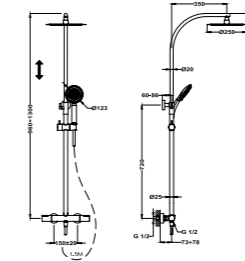

· Zona de evacuación
del agua retenida

HEALTHY

Ref.: 182310200

Columna de ducha termostática

- Columna de ducha termostática con salida superior
- Tecnología Healthy: Vaciado automático del agua retenida en los conductos después de cada uso
- Patente internacional
- Termostática con tope de seguridad a 38°C
- Inversor integrado en el termostato
- Brazo de ducha telescópico ajustable en altura:
 - altura min. 960 mm
 - altura máx. 1.300 mm
- Rociador metálico antical ultraplano: Ø250 mm, 2 mm de grosor
- Ducha de mano antical cromo-negro de 5 posiciones
- Flexible en PVC Negro de 1,5 m anti-twist para evitar enredos
- Soporte deslizante y ajustable
- Válvulas antirretorno
- Filtros colectores de suciedad