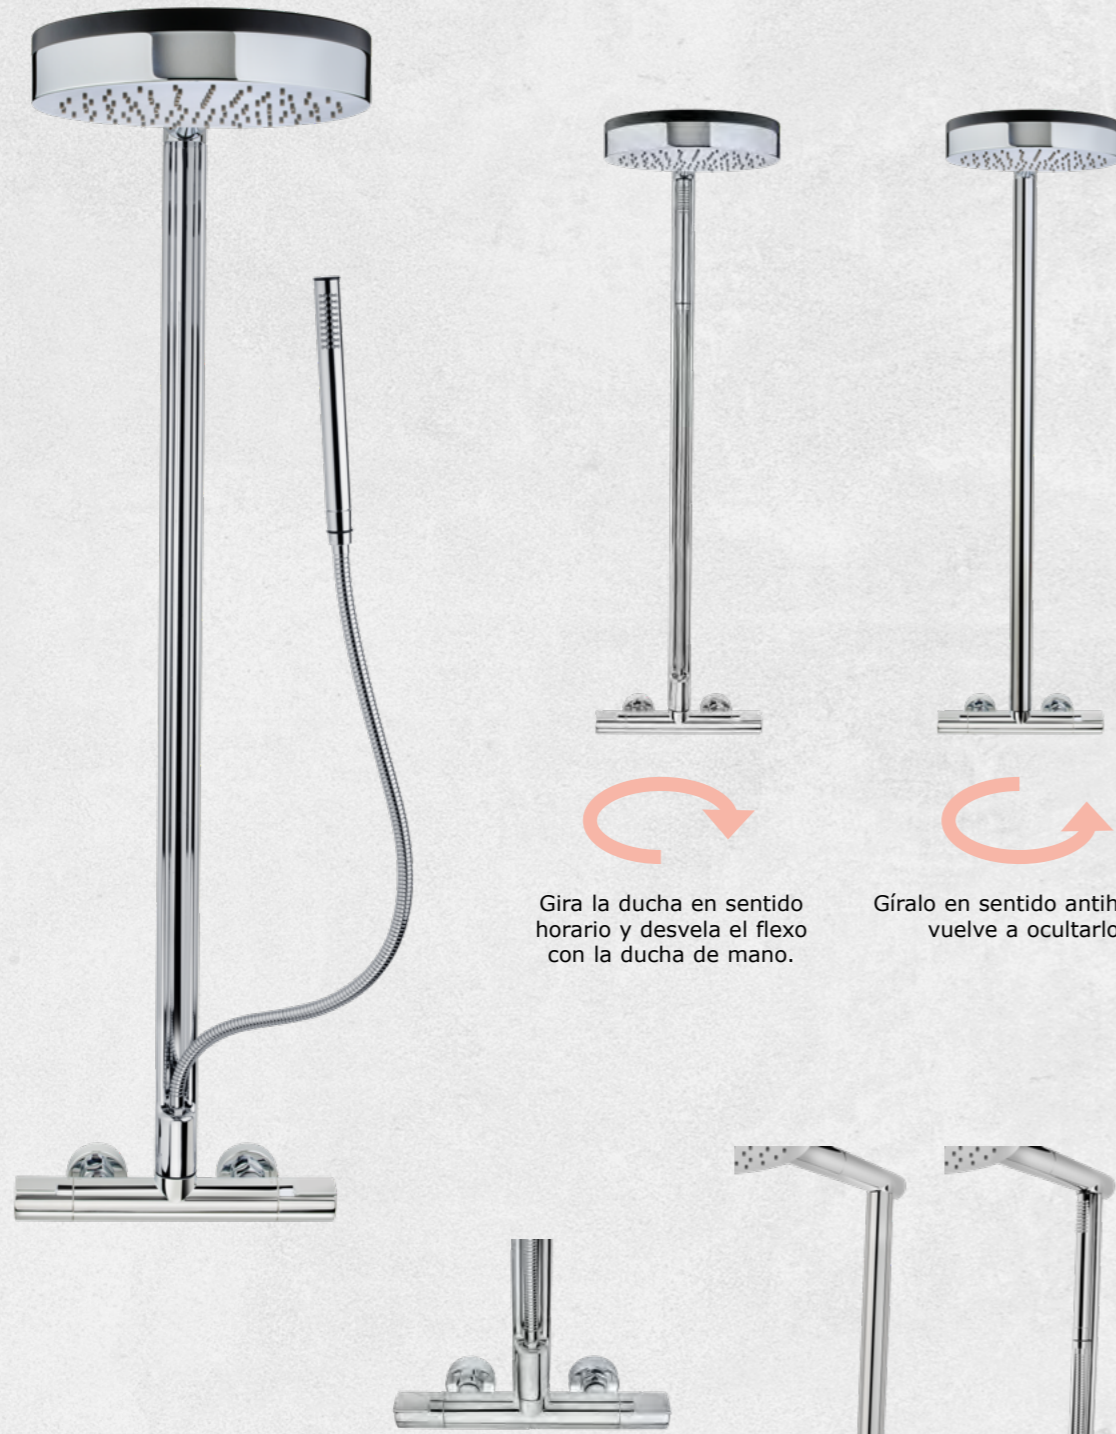

Facilitando el trabajo de los profesionales

Gracias a las patas ajustables independientes, la caja se puede instalar fácilmente en superficies planas o irregulares. Después de la fijación, el plano de la superficie frontal del Multi-Box se puede ajustar con precisión con los 4 tornillos de ajuste. Muy fácil de instalar, gracias a las pestañas ajustables y al rango de instalación de 27 mm en la caja.

180°

Columnas de ducha con flexo oculto.

¡Novedad mundial!

VIDEO

180° COLUMNA DE DUCHA CON FLEXO OCULTO

Gira la ducha en sentido horario y desvela el flexo con la ducha de mano.

Gíralo en sentido antihorario vuelve a ocultarlo.

El flexo queda oculto desde la base

Detalle de ducha de mano oculta al girar

VIDEO

180°

Columna termostática giratoria 180°- Healthy

- Flexo y ducha de mano que quedan ocultos en la barra
- Tecnología Healthy: Vaciado automático del agua retenida en los conductos después de cada uso.
- Termostática con tope de seguridad a 38°C
- Tecnología Safe touch que proporciona una sensación más fría al tocar el cuerpo del grifo
- Inversor cerámico integrado en la propia columna
- Rociador Ø25cm
- Ducha de mano de 1 función
- Flexible inox
- Válvulas antirretorno
- Filtros colectores de suciedad

Disponible a partir de septiembre de 2022

Acabado

Cromo

REF. 182540200 EUROS 799,00

Columna termostática giratoria 180°

- Flexo y ducha de mano que quedan ocultos en la barra
- Termostática con tope de seguridad a 38°C
- Tecnología Safe touch que proporciona una sensación más fría al tocar el cuerpo del grifo
- Inversor cerámico integrado en la propia columna
- Rociador Ø25cm
- Ducha de mano de 1 función
- Flexible inox
- Válvulas antirretorno
- Filtros colectores de suciedad