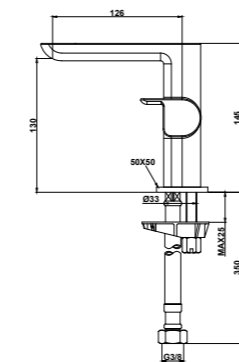

Grifo monomando de lavabo

- Limitador de caudal a 5l/min
- Ahorra hasta un 60% frente a un monomando estándar
- Ideal para proyectos BREEAM y LEED
- Aireador antical
- Cartucho cerámico de gran precisión y suavidad
- Tubos de alimentación flexible 3/8"
- Sin desagüe automático

Acabado	REF.	EUROS
Cromo	623460200-H	145,00
Cromo-Negro	62346020NC	217,00
Cromo-Blanco	62346020BC	217,00

IDEM, con desagüe automático metálico

Acabado	REF.	EUROS
Cromo	623420200	170,00