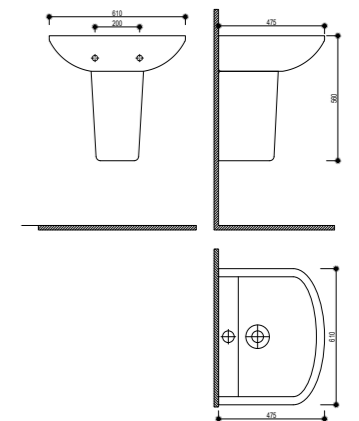

Acabado	REF.	EUROS
Blanco	B661500261	70,00

Semipedestal

Acabado	REF.	EUROS
Blanco	B661040200	40,00