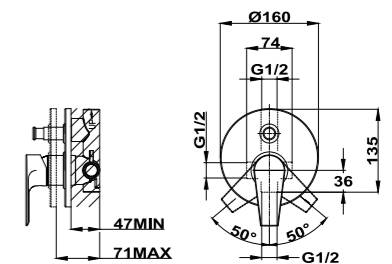

Acabado	REF.	EUROS
Cromo	321710200	127,00