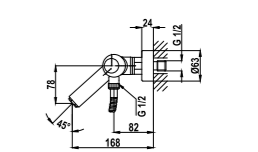

Grifo monomando de baño-ducha con equipo

- Aireador antical
- Amortiguador de ruido en las excéntricas
- Inversor automático integrado en el cuerpo
- Con equipo de ducha (ducha de mano Stick antical, soporte mural y flexible)

Acabado	REF.	EUROS
Cromo	221220200	215,00