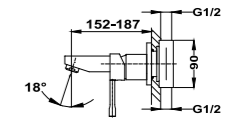

ALAIOR

Grifo monomando de Lavabo

- Cartucho ECO de arranque en frío
- Limitador de caudal a 5l/min
- Ahorra hasta un 60% frente a un monomando estándar
- Ideal para proyectos BREEAM y LEED
- Aireador antical
- Cartucho cerámico de gran precisión y suavidad
- Latiguillos de alimentación flexible 3/8"
- Sin desagüe automático

Acabado	REF.	EUROS
Cromo	22346E200	99,00

Grifo monomando de Lavabo

- Aireador antical
- Latiguillos de alimentación flexibles 3/8"
- Con desagüe automático

Acabado	REF.	EUROS
Cromo	553420200	89,00

Grifo monomando de Lavabo

- Cartucho ECO de arranque en frío
- Limitador de caudal a 5l/min
- Ahorra hasta un 60% frente a un monomando estándar
- Ideal para proyectos BREEAM y LEED
- Aireador antical
- Cartucho cerámico de gran precisión y suavidad
- Latiguillos de alimentación flexible 3/8"
- Sin desagüe automático

Acabado	REF.	EUROS
Cromo	55346E200	75,00

Grifo monomando de Lavabo XL

- Longitud caño: 104 mm
- Aireador antical
- Latiguillos de alimentación flexibles 3/8"
- Sin desagüe automático

Acabado	REF.	EUROS
Cromo	553110200	140,00

IDEM, con desagüe automático metálico

Acabado	REF.	EUROS
Cromo	553220200	162,00

ALAIOR

Grifo monomando para lavabo XL

- Longitud caño: 180 mm
- Aireador antical
- Latiguillos de alimentación flexibles 3/8"
- Sin desagüe automático

Acabado	REF.	EUROS
Cromo	553660200	169,00

IDEM, con desagüe automático metálico

Acabado	REF.	EUROS
Cromo	553620200	191,00

Grifo monomando de lavabo mural

- Longitud caño: 180 mm
- Aireador antical
- Latiguillos de alimentación flexibles 3/8"
- Sin desagüe automático

Acabado	REF.	EUROS
Cromo	224610200	275,00

Grifo monomando de bidé

- Rótula giratoria
- Aireador antical
- Latiguillos de alimentación flexibles 3/8"
- Sin desagüe automático

Acabado	REF.	EUROS
Cromo	556260200	69,00