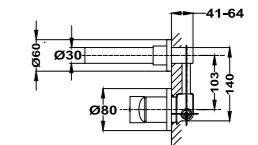

ALAIOR

Grifo monomando de Lavabo

- Cartucho ECO de arranque en frío
- Limitador de caudal a 5l/min
- Ahorra hasta un 60% frente a un monomando estándar
- Ideal para proyectos BREEAM y LEED
- Aireador antical
- Cartucho cerámico de gran precisión y suavidad
- Latiguillos de alimentación flexible 3/8"
- Sin desagüe automático

Acabado	REF.	EUROS
Cromo	22346E200	99,00

Grifo monomando de Lavabo

- Aireador antical
- Latiguillos de alimentación flexibles 3/8"
- Con desagüe automático

Acabado	REF.	EUROS
Cromo	553420200	89,00

Grifo monomando de Lavabo

- Cartucho ECO de arranque en frío
- Limitador de caudal a 5l/min
- Ahorra hasta un 60% frente a un monomando estándar
- Ideal para proyectos BREEAM y LEED
- Aireador antical
- Cartucho cerámico de gran precisión y suavidad
- Latiguillos de alimentación flexible 3/8"
- Sin desagüe automático

Acabado	REF.	EUROS
Cromo	55346E200	75,00

Grifo monomando de Lavabo XL

- Longitud caño: 104 mm
- Aireador antical
- Latiguillos de alimentación flexibles 3/8"
- Sin desagüe automático

Acabado	REF.	EUROS
Cromo	553110200	140,00

IDEM, con desagüe automático metálico

Acabado	REF.	EUROS
Cromo	553220200	162,00

ALAIOR

Grifo monomando para lavabo XL

- Longitud caño: 180 mm
- Aireador antical
- Latiguillos de alimentación flexibles 3/8"
- Sin desagüe automático

Acabado	REF.	EUROS
Cromo	553660200	169,00

IDEM, con desagüe automático metálico

Acabado	REF.	EUROS
Cromo	553620200	191,00

Grifo monomando de lavabo mural

- Longitud caño: 180 mm
- Aireador antical
- Latiguillos de alimentación flexibles 3/8"
- Sin desagüe automático

Acabado	REF.	EUROS
Cromo	224610200	275,00

Grifo monomando de bidé

- Rótula giratoria
- Aireador antical
- Latiguillos de alimentación flexibles 3/8"
- Sin desagüe automático

Acabado	REF.	EUROS
Cromo	556260200	69,00