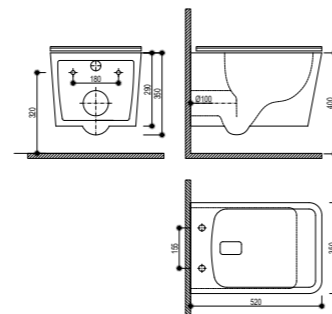

Bidé suspendido

- Cerámica de alta calidad
- Fácil de limpiar
- Grifo no incluido

Acabado	REF.	EUROS
Blanco	187360000	202,00