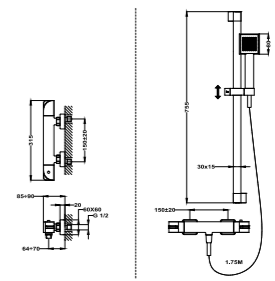

Acabado	REF.	EUROS
Cromo	852411200	116,00
Negro*	85241120N	140,00

*Referencias en color negro disponibles a partir de agosto de 2022

SOLLER

Columna de ducha termostática

- Columna de ducha termostática con salida superior
- Termostática con tope de seguridad a 38°C
- Tecnología Safe touch que proporciona una sensación más fría al tocar el cuerpo del grifo
- Brazo de ducha telescópico, ajustable en altura
 - altura mín. 830 mm
 - altura máx. 1.310 mm
- Inversor cerámico integrado en el termostato
- Rociador metálico antical de 250x250 mm ultraplano
- Ducha de mano antical de 1 función
- Flexible Silver de 1,5 m anti-twist para evitar enredos
- Soporte deslizante y ajustable
- Válvulas antirretorno
- Filtros colectores de suciedad

Acabado	REF.	EUROS
Cromo	852020220	279,00
Negro*	852020220N	391,00

Columna de ducha Dual Control

- Columna de ducha Dual Control con salida superior
- Dual Control: Monomando con estética de termostática
- Tecnología Safe touch que proporciona una sensación más fría al tocar el cuerpo del grifo
- Brazo de ducha telescópico, ajustable en altura:
 - altura mín. 800 mm
 - altura máx. 1.310 mm
- Inversor cerámico integrado en el grifo
- Rociador antical de 202 x 202 mm
- Ducha de mano antical de 1 posición
- Flexible anti-twist PVC de 1,5m (silver para modelos en cromo y negro para modelos en negro)
- Soporte deslizante y ajustable
- Válvulas antirretorno
- Filtros colectores de suciedad