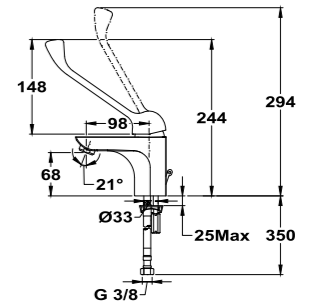

Acabado	REF.	EUROS
Cromo	323461750	75,00