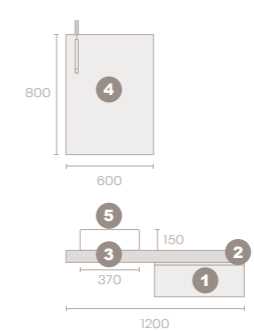

REF	Descripción	EUROS
1 187160012	1 cajón 60 cm sin recorte para sifón Blanco mate	224,00
2 187170017	Encimera Roble chapado 120 cm	317,00
3 187210012	Lavabo sobre encimera cuadrado 37x37 cm	418,00
4 117250000	Espejo plano cuadrado Inca 60x80 cm	44,00
5 853861250	Monomando lavabo L Soller	179,00
PVP Conjunto		1.182,00