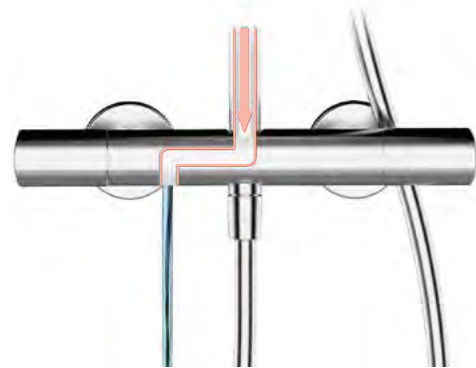

HEALTHY

AGUA LIMPIA DESDE EL PRINCIPIO HASTA EL FIN

Healthy,
el sistema de ducha
que mejora su calidad de vida.

Healthy

0% bacteria
0% goteo
100% salud

La nueva ducha termostática Healthy de Strohм cuida su salud y la de su familia. Gracias al vaciado automático del agua retenida en el conjunto de la columna de la ducha, Healthy garantiza el saneamiento total de los conductos, además de eliminar cualquier posibilidad de goteo y ruidos molestos una vez que se cierra el grifo.

Healthy se encarga de eliminar el riesgo de generación de bacterias debido al estancamiento del agua, protegiendo su piel y proporcionando una experiencia de ducha segura y placentera.

Anti-bacteriano

Ayuda a prevenir enfermedades con la tecnología que vacía el agua estancada después de cada uso.

Protección infantil

El tope de temperatura a 38°C evita quemaduras. Cuidamos de usted y su familia.

Prevención anti-quemaduras

Todos nuestros termostatos disponen de un stop de seguridad a 38°C. El sistema corrige además inesperados cambios en la temperatura y la presión reduciendo el riesgo de quemaduras.