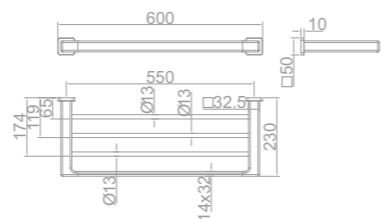

ACCESORIOS DE BAÑO

Toallero de barra

- Metálico
- 600 mm

PVD

Acabado	REF.	EUROS
Cromo	170760200	49,00
Oro	17076020G2	98,00
Oro rosa	17076020G3	98,00
Negro	17076020N2	98,00
Bronce	17076020BZ	98,00

Toallero de barra doble

- Metálico
- 600 mm

PVD

Acabado	REF.	EUROS
Cromo	170770200	66,00
Oro	17077020G2	149,00
Oro rosa	17077020G3	149,00
Negro	17077020N2	149,00
Bronce	17077020BZ	149,00

Toallero múltiple

- Metálico
- 600 mm

PVD

Acabado	REF.	EUROS
Cromo	170780200	120,00
Oro	17078020G2	255,00
Oro rosa	17078020G3	255,00
Negro	17078020N2	255,00
Bronce	17078020BZ	255,00

Toallero de mano

- Metálico
- 244 mm

PVD

Acabado	REF.	EUROS
Cromo	170790200	25,00
Oro	17079020G2	61,00
Oro rosa	17079020G3	61,00
Negro	17079020N2	61,00
Bronce	17079020BZ	61,00

Colgador

- Metálico

PVD

Acabado	REF.	EUROS
Cromo	170800200	16,00
Oro	17080020G2	27,00
Oro rosa	17080020G3	27,00
Negro	17080020N2	27,00
Bronce	17080020BZ	27,00

ACCESORIOS DE BAÑO

Repisa de Cristal

- Cristal templado de seguridad

PVD

Acabado	REF.	EUROS
Cromo	170840200	29,00
Oro	17084020G2	48,00
Oro rosa	17084020G3	48,00
Negro	17084020N2	48,00
Bronce	17084020BZ	48,00

Portavasos mural

- Vaso cerámico a juego con los lavabos

PVD

Acabado	REF.	EUROS
Cromo	170810200	31,00
Oro	17081020G2	52,00
Oro rosa	17081020G3	52,00
Negro	17081020N2	52,00
Bronce	17081020BZ	52,00

Jabonera mural o de encimera

- Jabonera cerámica a juego con los lavabos

PVD

Acabado	REF.	EUROS
Cromo	170820200	32,00
Oro	17082020G2	53,00
Oro rosa	17082020G3	53,00
Negro	17082020N2	53,00
Bronce	17082020BZ	53,00

Portarrollos sin tapa

- Metálico

PVD

Acabado	REF.	EUROS
Cromo	170830200	25,00
Oro	17083020G2	44,00
Oro rosa	17083020G3	44,00
Negro	17083020N2	44,00
Bronce	17083020BZ	44,00

Escobillero a pared

- Elegante escobillero cerámico a juego con la porcelana

PVD