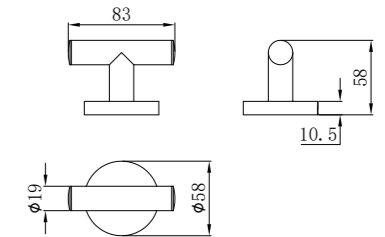

PVD

Acabado	REF.	EUROS
Cromo	170650200	17,00
Oro	17065020G2	26,00
Oro rosa	17065020G3	26,00
Negro	17065020N2	26,00
Bronce	17065020BZ	26,00