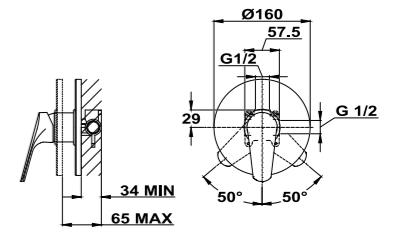

MT PLUS

MT PLUS

Grifo monomando de lavabo

- Aireador antical
- Latiguillos de alimentación flexibles 3/8"
- Sin desagüe automático metálico

ACS BYGGFORSK

Acabado	REF.	EUROS
Cromo	463460200	64,00

Grifo monomando de lavabo L

- Limitador de caudal a 5l/min
- Ahorra hasta un 60% frente a un monomando estándar
- Ideal para proyectos BREEAM y LEED
- Aireador antical
- Cartucho cerámico de gran precisión y suavidad
- Latiguillos de alimentación flexible 3/8"
- Sin desagüe automático

Acabado	REF.	EUROS
Cromo	463820250	85,00

Grifo monomando de bidé

- Rótula giratoria
- Aireador antical
- Latiguillos de alimentación flexibles 3/8"
- Sin desagüe automático

Acabado	REF.	EUROS
Cromo	466260200	63,00

Grifo monomando de baño-ducha con equipo

- Aireador antical
- Amortiguador de ruido en las excéntricas
- Inversor automático
- Con equipo de ducha (ducha de mano antical 1 función, soporte mural y flexible)

Acabado	REF.	EUROS
Cromo	461220200	115,00

Monomando de ducha

- Amortiguador de ruido en las excéntricas
- Con equipo de ducha (ducha de mano antical 1 función, soporte mural y flexible)

Acabado	REF.	EUROS
Cromo	462320200	95,00

Grifo monomando empotrado de 2 salidas

- Parte empotrada incluida
- Inversor automático
- Cartucho de 40 mm
- Sin equipo de ducha

Acabado	REF.	EUROS
Cromo	461710200	130,00

Grifo empotrado de 1 salida

- Parte empotrada incluida
- Cartucho de 40 mm
- Sin equipo de ducha

Acabado	REF.	EUROS
Cromo	462410200	79,00

Combo

- Grifo monomando de lavabo 463420200
- Grifo monomando de baño-ducha 461210200
- Set de ducha con barra 790028600

Acabado	REF.	EUROS
Cromo	467101200	280,00

Combo

- Grifo monomando de lavabo 463820250
- Grifo monomando de baño-ducha 461210200
- Set de ducha con barra 790028600

Acabado	REF.	EUROS
Cromo	467110200	293,00