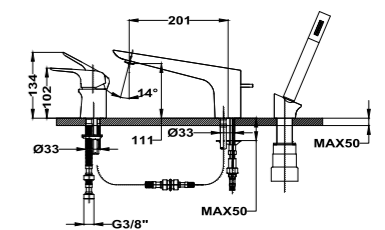

Acabado	REF.	EUROS
Cromo	671520200	334,00
Oro	67152020G2	435,00
Oro rosa	67152020G3	435,00
Negro	67152020N2	435,00
Bronce	67152020BZ	435,00

Grifo monomando de lavabo mural

- Distancia máxima salida del caño: 218 mm
- Aireador antical
- Tratamiento anti-huellas en modelos PVD
- Sin desagüe automático