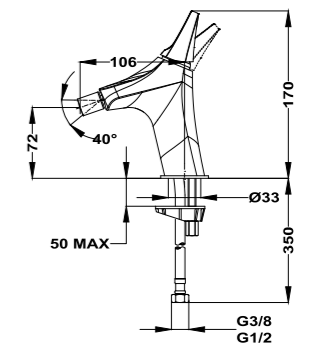

Grifo monomando de lavabo L

- Limitador de caudal a 5l/min
- Ahorra hasta un 60% frente a un monomando estándar
- Ideal para proyectos BREEAM y LEED
- Aireador antical
- Cartucho cerámico de gran precisión y suavidad
- Tratamiento anti-huellas en modelos PVD
- Latiguillos de alimentación flexible 3/8" y 1/2"
- Sin desagüe automático

Acabado	REF.	EUROS
Cromo	913860200	209,00
Oro	91386020G2	262,00
Oro rosa	91386020G3	262,00
Negro	91386020N2	262,00
Bronce	91386020BZ	262,00