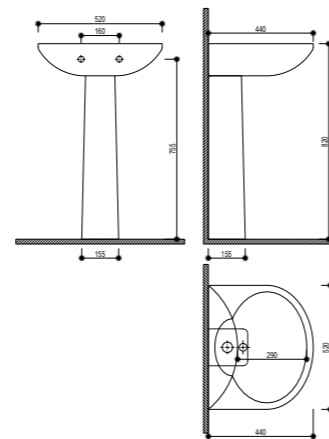

INCA

Inodoro BTW Rimless

- Cerámica de alta calidad
- Pack completo: Inodoro de dos piezas
- Medidas: 65x36x88 cm
- Pegado a la pared (BTW) con salida dual
  - Vertical 145-250 mm
  - Horizontal 180 mm
- Tecnología Rimless que facilita la limpieza
- Doble descarga 3/6L (ahorro ecológico)
- Entrada de agua lateral inferior por ambos lados
- Posibilidad de entrada trasera superior oculta (requiere válvula adicional)
- Juego de fijación
- Asiento y tapa ultraplana de cierre progresivo y suave

Sifón dual sugerido 720050007
Ver válvulas y asientos con tapa universales en página 127

Acabado	REF.	EUROS
Blanco	700200200	275,00

Bidé a suelo BTW

- Cerámica de alta calidad
- Fácil de limpiar
- Pegado a la pared
- Grifo no incluido

Acabado	REF.	EUROS
Blanco	117350003	159,00

Lavabo con pedestal

- Cerámico
- Con rebosadero
- Fácil de limpiar
- Lavabo de 52 cm
- Grifo no incluido

Acabado	REF.	EUROS
Blanco	B531500252	51,00

Acabado	REF.	EUROS
Blanco	B531030200	39,00