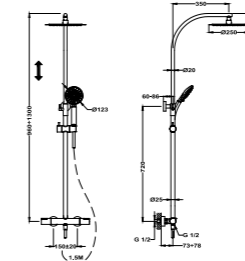

Acabado

Cromo

REF. 182300200 EUROS 399,00

Columna de ducha Dual Control

- Columna de ducha Dual Control con salida superior
- Tecnología Healthy: Vaciado automático del agua retenida en los conductos después de cada uso
- Dual Control: Monomando con estética de termostática
- Patente internacional
- Termostática con tope de seguridad a 38 °C
- Inversor integrado en el grifo
- Brazo de ducha telescópico ajustable en altura
 - altura min. 790 mm
 - altura máx. 1.300 mm
- Rociador metálico antical ultraplano: Ø250 mm, 2 mm de grosor
- Ducha de mano antical cromo-negro de 5 posiciones
- Flexible en PVC Negro de 1,5 m anti-twist para evitar enredos
- Soporte deslizante y ajustable
- Válvulas antirretorno
- Filtros colectores de suciedad