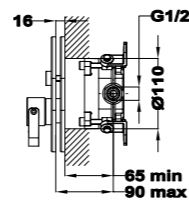

LAVI

Grifo monomando empotrado 2 salidas

- Parte empotrada Multi-box incluida
- Selección de salida mediante botones
- Sin equipo de ducha

Disponible a partir de octubre de 2022

Acabado	REF.	EUROS
Cromo	311710200	198,00
Blanco/Roble Amazonas	31171020WA	217,00
Negro/Roble Amazonas	31171020NA	217,00

Grifo monomando empotrado 1 salida

- Parte empotrada Multi-box incluida
- Sin equipo de ducha

Disponible a partir de octubre de 2022

Acabado	REF.	EUROS
Cromo	312410200	131,00
Blanco/Roble Amazonas	31241020WA	144,00
Negro/Roble Amazonas	31241020NA	144,00

Columna de ducha monomando

- Columna monomando de ducha con salida superior
- Selección de salida mediante botones
- Brazo de ducha telescópico ajustable en altura
  - altura mín. 840 mm
  - altura máx. 1.350 mm
- Rociador antical Ø250 mm
- Ducha de mano antical de 1 función
- Flexible 1,5 m anti-twist para evitar enredos
- Soporte deslizante y ajustable

Disponible a partir de octubre de 2022

Acabado	REF.	EUROS
Cromo	312980200	570,00
Blanco/Roble Amazonas	31298020WA	617,00
Negro/Roble Amazonas	31298020NA	617,00