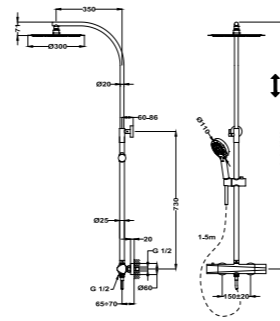

Acabado	REF.	EUROS
Cromo	672370200	549,00
Oro	67237020G2	849,00
Oro rosa	67237020G3	849,00
Negro	67237020N2	849,00
Bronce	67237020BZ	849,00

ITACA

ITACA

Columna de ducha termostática

- Columna de ducha termostática con salida superior
- Termostática con tope de seguridad a 38°C
- Tecnología Safe touch que proporciona una sensación más fría al tocar el cuerpo del grifo
- Inversor cerámico integrado
- Brazo de ducha telescópico ajustable en altura
 - altura mín. 970 mm
 - altura máx. 1.310 mm
- Rociador antical Ø300 mm
- Ducha de mano antical de 3 funciones
- Flexible Silver en PVC de 1,5 m anti-twist para evitar enredos
- Soporte deslizante y ajustable
- Válvulas antirretorno
- Filtros colectores de suciedad