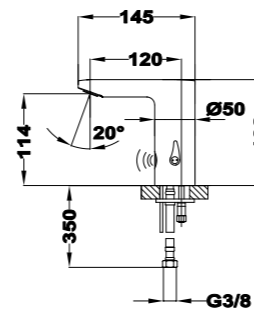

Acabado	REF.	EUROS
Cromo	753090200 (6V)	239,00
Cromo	7530902F0 (24V)	266,00