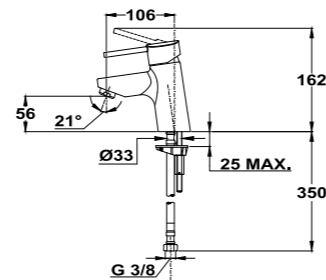

Grifo monomando de Lavabo

- Aireador antical
- Latiguillos de alimentación flexibles 3/8"
- Con desagüe automático

Acabado	REF.	EUROS
Cromo	553420200	89,00