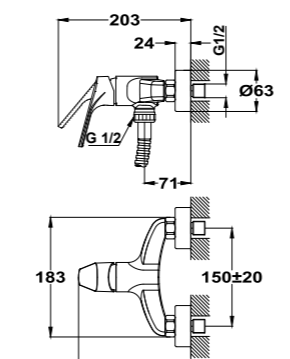

Acabado	REF.	EUROS
Cromo	462320200	95,00