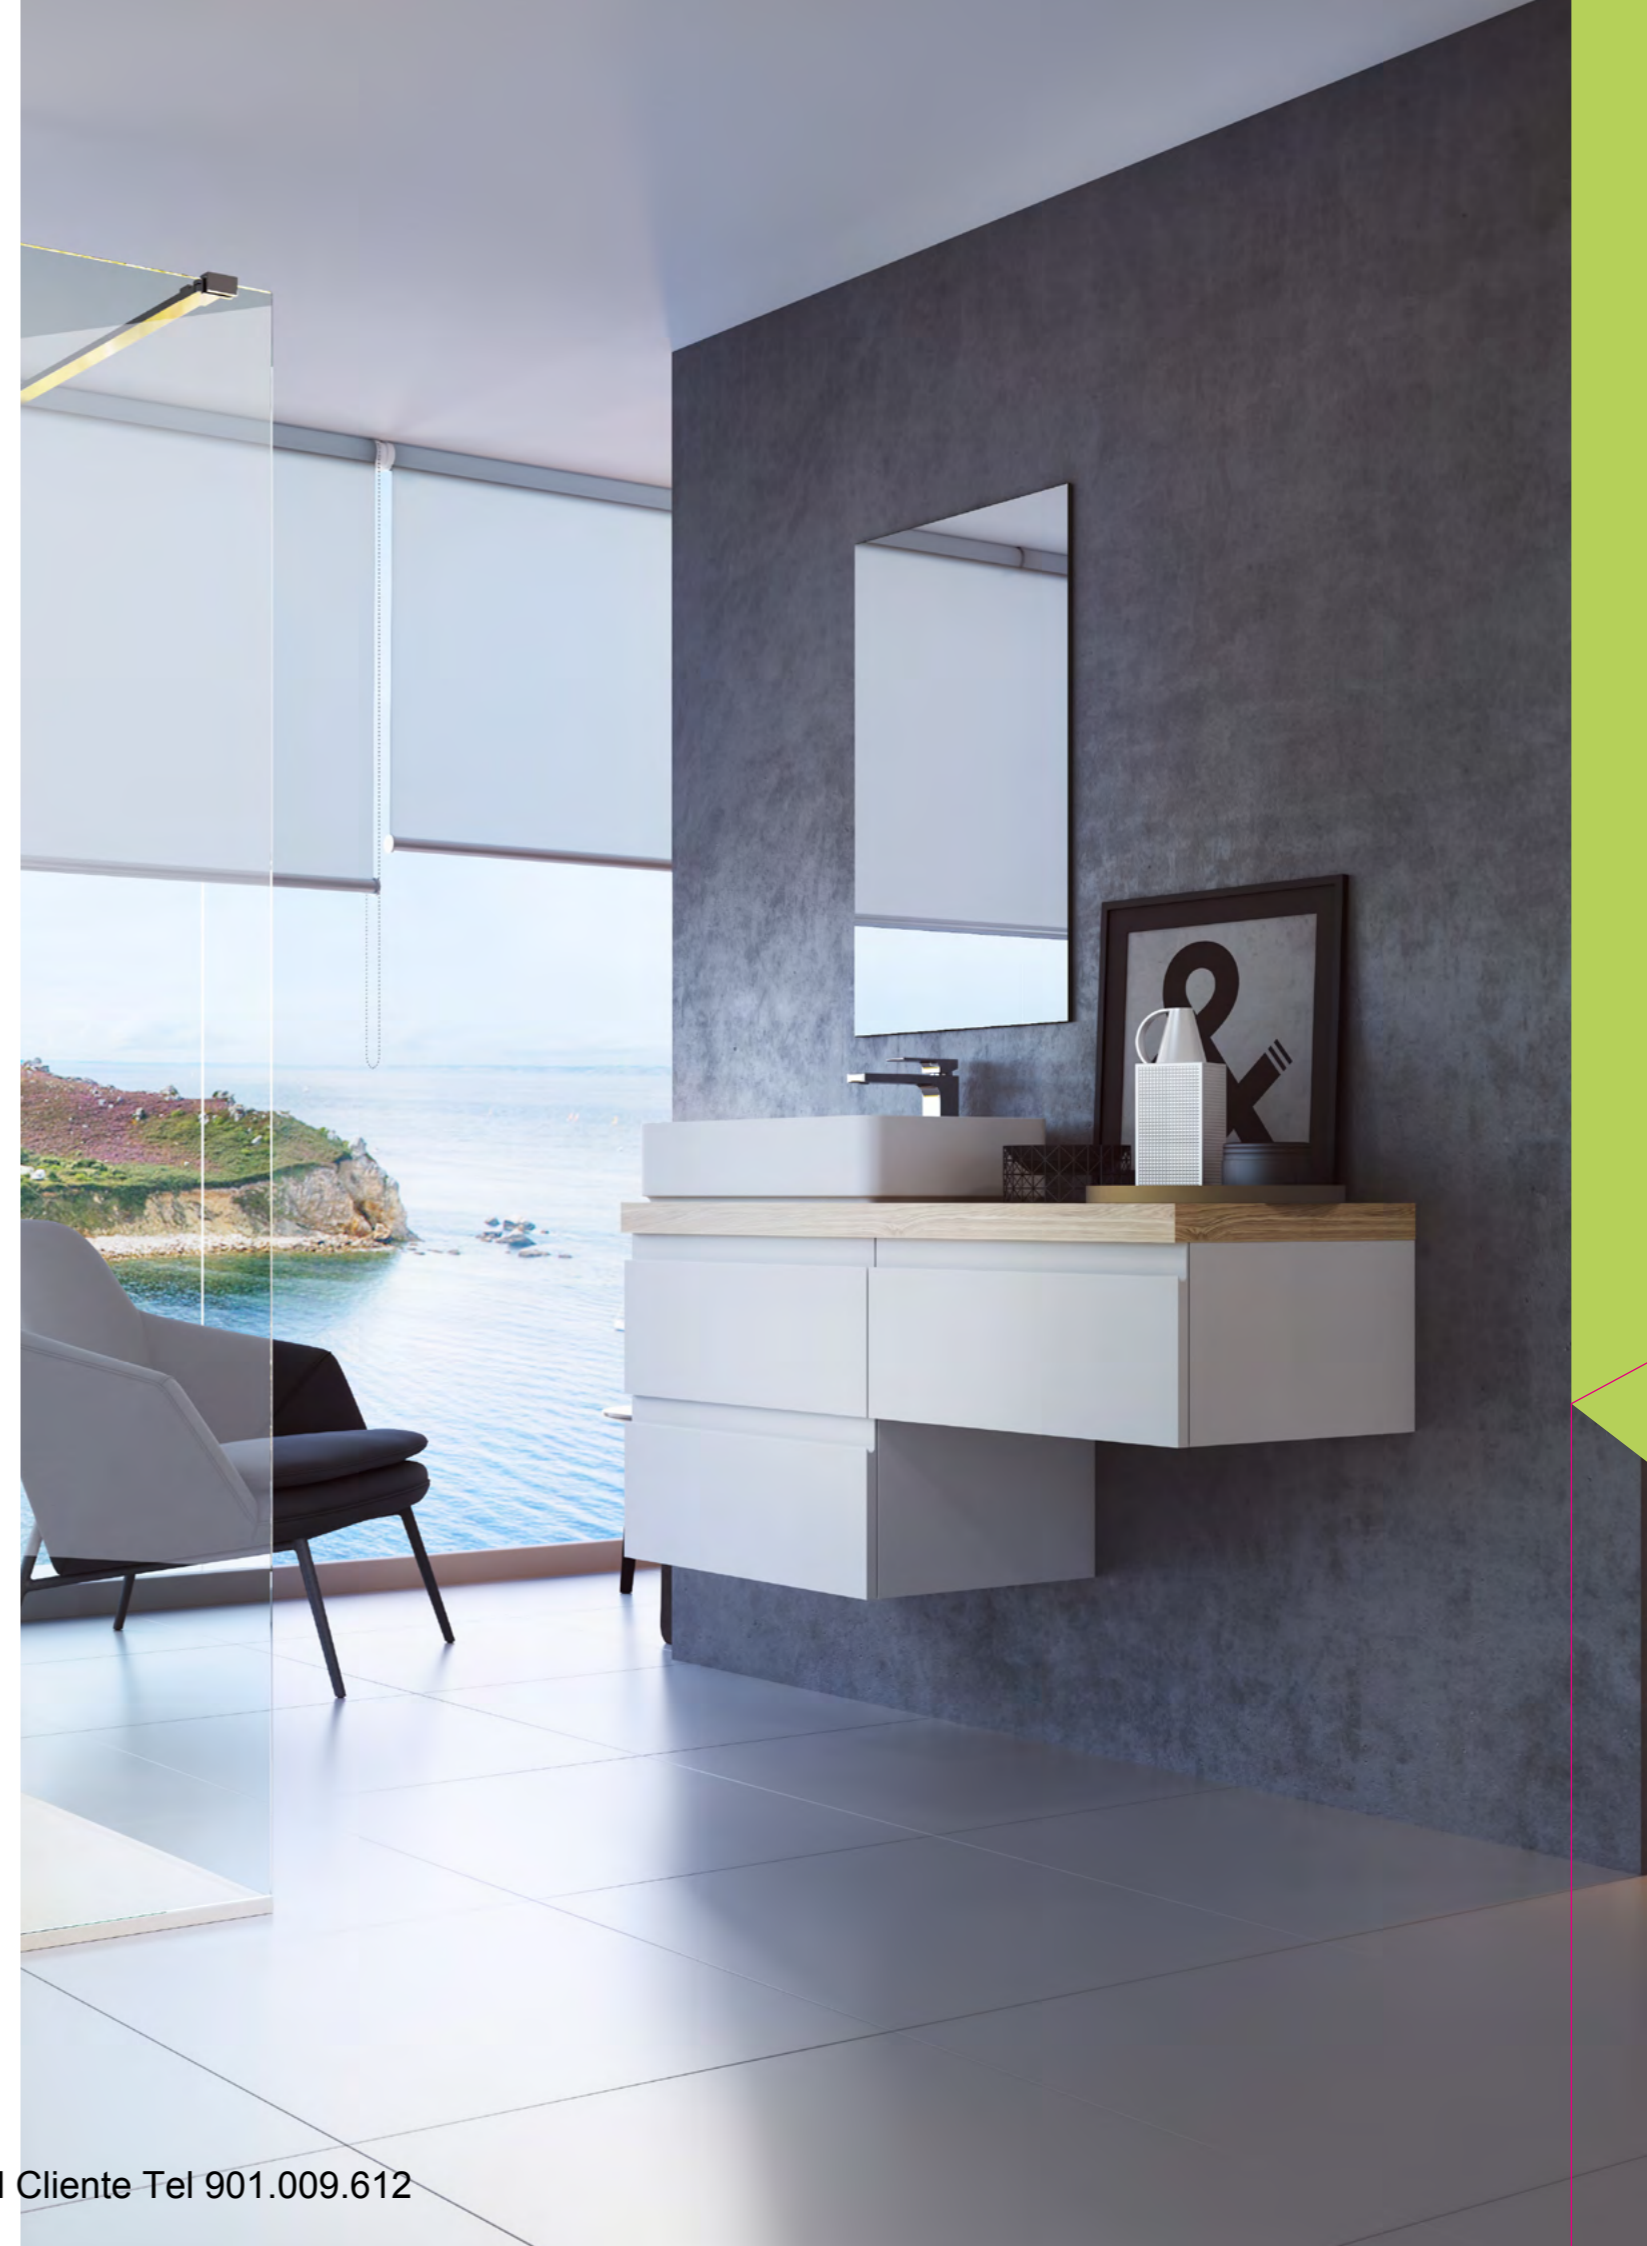

REF.	EUROS
R1086100	112,00

Ref.: 187120001

ITACA

CARACTERÍSTICAS GENERALES

MUEBLE MONTADO

MATERIALES

- Estructura metálica
- Reversible

HERRAJES METÁLICOS