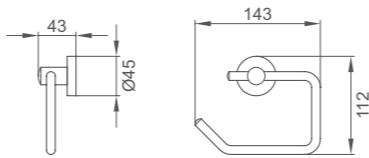

Soporte para papel higiénico

• Metálico

PVD

Acabado	REF.	EUROS
Cromo	170730200	30,00
Oro	17073020G2	49,00
Oro rosa	17073020G3	49,00
Negro	17073020N2	49,00
Bronce	17073020BZ	49,00