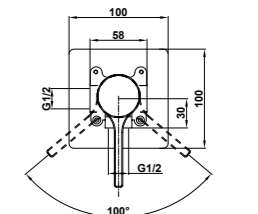

DESSIN

DESSIN

Grifo monomando de lavabo S

- Limitador de caudal a 5l/min
- Ahorra hasta un 60% frente a un monomando estándar
- Ideal para proyectos BREEAM y LEED
- Aireador antical
- Cartucho cerámico de gran precisión y suavidad
- Latiguillos de alimentación flexible 3/8" y 1/2"
- Sin desagüe automático

Disponible a partir de agosto de 2022

Acabado	REF.	EUROS
Cromo	30346020C3	55,00

Grifo monomando de bidé

- Rótula giratoria
- Aireador antical
- Latiguillos de alimentación flexibles 3/8" y 1/2"
- Sin desagüe automático

Disponible a partir de agosto de 2022

Acabado	REF.	EUROS
Cromo	30626020C3	62,00

Grifo monomando de lavabo M

- Arranque en frío. Mayor ahorro ecológico
- Limitador de caudal a 5l/min
- Ahorra hasta un 60% frente a un monomando estándar
- Ideal para proyectos BREEAM y LEED
- Aireador antical
- Cartucho cerámico de gran precisión y suavidad
- Latiguillos de alimentación flexible 3/8" y 1/2"
- Sin desagüe automático

Disponible a partir de agosto de 2022

Acabado	REF.	EUROS
Cromo	303310270C3	59,00

Grifo monomando de baño ducha con equipo

- Aireador antical
- Amortiguador de ruido en las excéntricas
- Inversor cerámico
- Con equipo de ducha (ducha de mano antical 1 función, soporte mural y flexible)

Disponible a partir de agosto de 2022

Acabado	REF.	EUROS
Cromo	30122020C3	104,00

Grifo monomando de lavabo L

- Arranque en frío. Mayor ahorro ecológico
- Limitador de caudal a 5l/min
- Ahorra hasta un 60% frente a un monomando estándar
- Ideal para proyectos BREEAM y LEED
- Aireador antical
- Cartucho cerámico de gran precisión y suavidad
- Latiguillos de alimentación flexible 3/8" y 1/2"
- Sin desagüe automático

Disponible a partir de agosto de 2022

Acabado	REF.	EUROS
Cromo	303860270C3	67,00

Grifo monomando de ducha con equipo