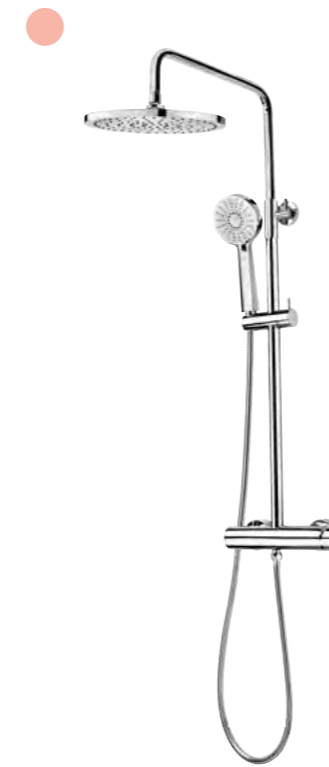

Columna de ducha monomando

- Monomando de ducha con salida superior
- Brazo de ducha telescópico ajustable en altura
  - altura min. 810 mm
  - altura max. 1.320 mm
- Inversor automático integrado
- Rociador antical Ice L Ø250 mm
- Ducha de mano ICE L Ø100 mm de 3 funciones
- Flexible ducha latón cromado 1,50 m
- Soporte deslizante y ajustable

Acabado	REF.	EUROS
Cromo	222970200	429,00