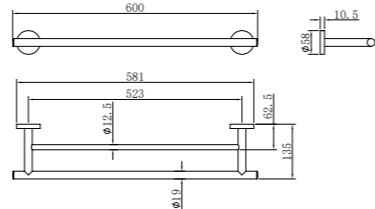

Toallero de barra doble

- Metálico
- 600 mm

PVD

Acabado	REF.	EUROS
Cromo	170620200	52,00
Oro	17062020G2	91,00
Oro rosa	17062020G3	91,00
Negro	17062020N2	91,00
Bronce	17062020BZ	91,00