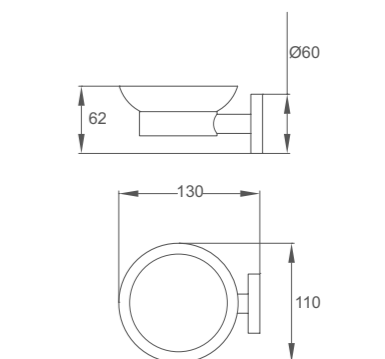

ACCESORIOS DE BAÑO

ACCESORIOS DE BAÑO

Cestillo jabón

• Metálico

PVD

Acabado	REF.	EUROS
Cromo	170640200	29,00
Oro	17064020G2	50,00
Oro rosa	17064020G3	50,00
Negro	17064020N2	50,00
Bronce	17064020BZ	50,00

Portarrollos con tapa