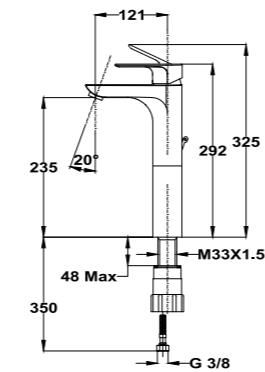

Acabado	REF.	EUROS
Cromo	323110200	135,00