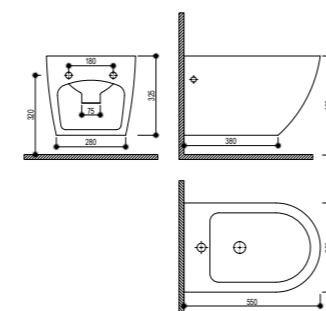

Acabado	REF.	EUROS
Blanco	187360002	196,00