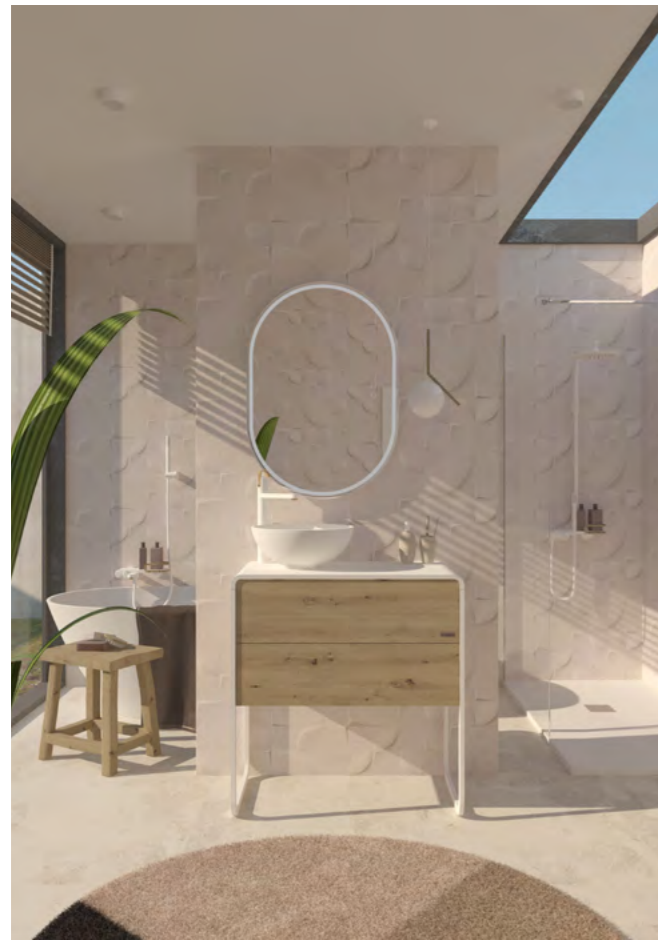

LAVI

90 cm COMBINACIÓN

REF	Descripción	EUROS
1 F31126885A	Mueble 90cm blanco/roble amazonas con encimera y lavabo blanco de mineral solid	1.599,00
2 31366020WA	Grifo de lavabo XL blanco/roble amazonas	180,00
3 E31233RAN018	Espejo Lavi 60x85cm	350,00
PVP Conjunto		2.129,00