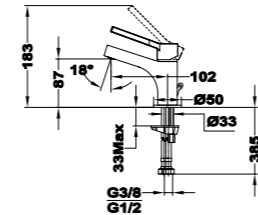

Grifo monomando de lavabo M

- Arranque en frío. Mayor ahorro ecológico
- Limitador de caudal a 5l/min
- Ahorra hasta un 60% frente a un monomando estándar
- Ideal para proyectos BREEAM y LEED
- Aireador antical
- Cartucho cerámico de gran precisión y suavidad
- Latiguillos de alimentación flexible 3/8" y 1/2"
- Sin desagüe automático

Disponible a partir de agosto de 2022

Acabado	REF.	EUROS
Cromo	303310270C3	59,00

Grifo monomando de baño ducha con equipo

- Aireador antical
- Amortiguador de ruido en las excéntricas
- Inversor cerámico
- Con equipo de ducha (ducha de mano antical 1 función, soporte mural y flexible)

Disponible a partir de agosto de 2022

Acabado	REF.	EUROS
Cromo	30122020C3	104,00