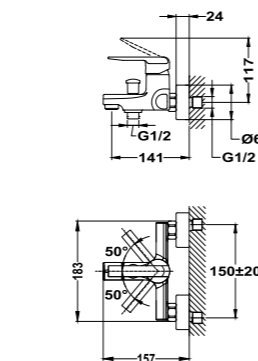

Grifo monomando de baño-ducha con equipo

- Amortiguador de ruido en las excéntricas
- Con equipo de ducha (ducha de mano antical 1 función, soporte mural y flexible)

Acabado	REF.	EUROS
Cromo	5323212	89,00