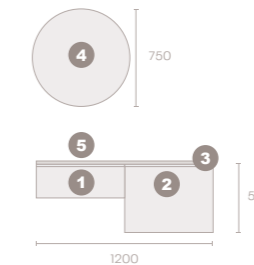

REF	Descripción	EUROS
1 187160009	1 cajón 60 cm Blanco mate	224,00
2 187160006	1 mueble auxiliar con cajón interior 60 cm Blanco mate	350,00
3 187240018	Lavabo integrado Izquierdo 120 cm	510,00
4 187260004	Espejo redondo led retroiluminado Ø75 cm	237,00
5 853861250	Monomando lavabo L Soller	179,00
PVP Conjunto		1.500,00