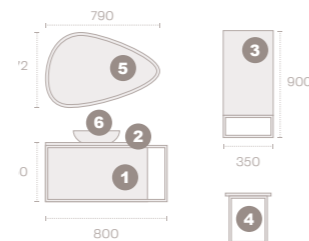

Cajones	Fondo	Alto	Ancho
1	45	42,5	80
1	45	42,5	100

DETALLES

Apertura Push

ACABADO MUEBLES Y COLUMNAS LATERALES

Blanco mate - Cromo

Nogal - Negro

ITACA

80 cm COMBINACIÓN