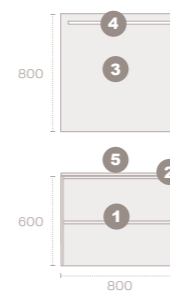

DESSIN

80 cm COMBINACIÓN

REF	Descripción	EUROS
1 F30110224A	Mueble Dessin 80cm. 2 cajones. Blanco mate	339,00
2 702300200	Lavabo cerámico 61x46x16cm	102,00
3 187250020	Espejo 80x80cm	53,00
4 187270000	Aplique led rectangular	32,00
5 303860270C3	Monomando lavabo Dessin	67,00
PVP Conjunto		593,00

80 cm COMBINACIÓN

REF	Descripción	EUROS
1 F30120774A	Mueble Dessin 80cm. 2 cajones. Roble Romance	339,00
2 702300200	Lavabo cerámico 61x46x16cm	102,00
3 187250020	Espejo 80x80cm	53,00
4 187270000	Aplique led rectangular	32,00
5 303860270C3	Monomando lavabo Dessin	67,00
PVP Conjunto		593,00