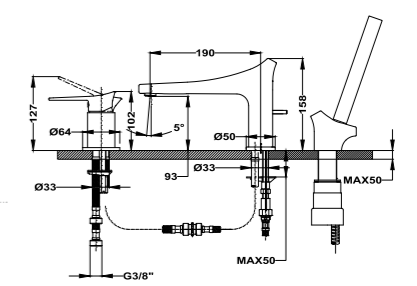

Grifo monomando de lavabo mural

- Distancia máxima salida del caño: 218 mm
- Aireador antical
- Tratamiento anti-huellas en modelos PVD
- Sin desagüe automático

Acabado	REF.	EUROS
Cromo	914610200	334,00
Oro	91461020G2	418,00
Oro rosa	91461020G3	418,00
Negro	91461020N2	418,00
Bronce	91461020BZ	418,00