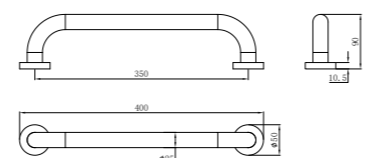

Toallero de mano

- Metálico
- 235 mm

PVD

Acabado	REF.	EUROS
Cromo	170630200	33,00
Oro	17063020G2	60,00
Oro rosa	17063020G3	60,00
Negro	17063020N2	60,00
Bronce	17063020BZ	60,00

ACCESORIOS DE BAÑO

Colgador doble