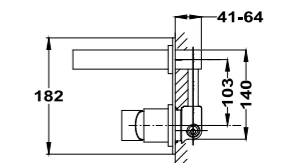

FORMENTERA

FORMENTERA

Grifo monomando de lavabo

- Salida del caño tipo cascada
- Limitador de caudal a 5l/min
- Ahorra hasta un 60% frente a un monomando estándar
- Ideal para proyectos BREEAM y LEED
- Aireador antical
- Cartucho cerámico de gran precisión y suavidad
- Tubos de alimentación flexible 3/8"
- Sin desagüe automático

Acabado	REF.	EUROS
Cromo	623310200-H	179,00
Cromo-Negro	62331020NC	258,00
Cromo-Blanco	62331020BC	258,00

Grifo monomando de lavabo XL

- Salida del caño tipo cascada
- Limitador de caudal a 5l/min
- Ahorra hasta un 60% frente a un monomando estándar
- Ideal para proyectos BREEAM y LEED
- Aireador antical
- Cartucho cerámico de gran precisión y suavidad
- Tubos de alimentación flexible 3/8"
- Sin desagüe automático

Acabado	REF.	EUROS
Cromo	623110200-H	249,00

Grifo monomando de lavabo

- Salida del caño tipo cascada
- Limitador de caudal a 5l/min
- Ahorra hasta un 60% frente a un monomando estándar
- Ideal para proyectos BREEAM y LEED
- Aireador antical
- Cartucho cerámico de gran precisión y suavidad
- Tubos de alimentación flexible 3/8"
- Sin desagüe automático

Acabado	REF.	EUROS
Cromo	623860200	139,00

Grifo monomando de lavabo

- Limitador de caudal a 5l/min
- Ahorra hasta un 60% frente a un monomando estándar
- Ideal para proyectos BREEAM y LEED
- Aireador antical
- Cartucho cerámico de gran precisión y suavidad
- Tubos de alimentación flexible 3/8"
- Sin desagüe automático

Acabado	REF.	EUROS
Cromo	623460200-H	145,00
Cromo-Negro	62346020NC	217,00
Cromo-Blanco	62346020BC	217,00

IDEM, con desagüe automático metálico

Acabado	REF.	EUROS
Cromo	623420200	170,00

Grifo monomando de lavabo