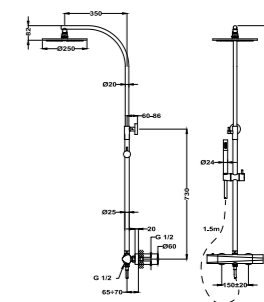

Acabado	REF.	EUROS
Cromo	672370200	549,00
Oro	67237020G2	849,00
Oro rosa	67237020G3	849,00
Negro	67237020N2	849,00
Bronce	67237020BZ	849,00