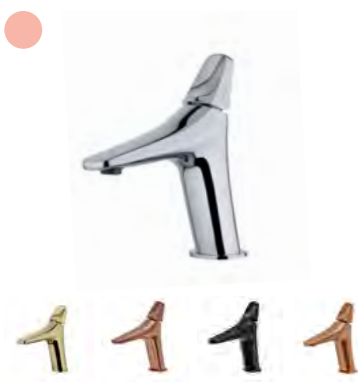

SENSE

SENSE

Grifo monomando de lavabo M

- Limitador de caudal a 5l/min
- Ahorra hasta un 60% frente a un monomando estándar
- Ideal para proyectos BREEAM y LEED
- Aireador antical
- Cartucho cerámico de gran precisión y suavidad
- Tratamiento anti-huellas en modelos PVD
- Latiguillos de alimentación flexible 3/8" y 1/2"
- Sin desagüe automático

Acabado	REF.	EUROS
Cromo	913460200	138,00
Oro	91346020G2	173,00
Oro rosa	91346020G3	173,00
Negro	91346020N2	173,00
Bronce	91346020BZ	173,00