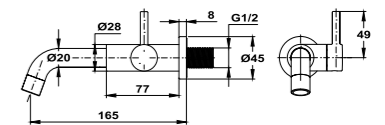

Acabado	REF.	EUROS
Cromo	323461750	75,00

Grifo monomando Mural - 1 agua

- Equipado con montura cerámica

Acabado	REF.	EUROS
Cromo	161480200	31,00

UNIVERSE

Columna de ducha Universe

- Sistema de instalación universal sobre cualquier grifo de ducha o baño-ducha no empotrado
- Inversor cerámico
- Brazo de ducha telescópico ajustable en altura
 - altura mín. 975 mm
 - altura máx. 1.150 mm
- Rociador antical Ø254 mm
- Ducha de mano antical 3 funciones Ice L Ø100 mm
- Soporte deslizante y ajustable
- Flexible de conexión entre el grifo y el sistema de ducha metálico cromado 80 cm.
- Flexible 1,50m
- Atención: Grifo no incluido