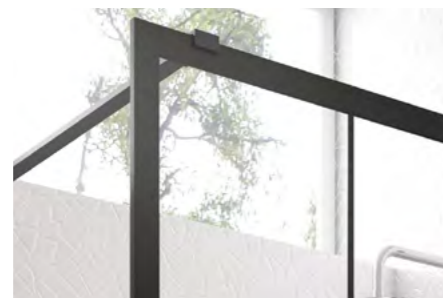

Aluminio negro

(cm)	80	90	100
Ref.	MTIBF080CL6	MTIBF090CL6	MTIBF100CL6
Transparente	638,00	673,00	723,00
Decorado	970,00	1.023,00	1.099,00
Matte - color Master Carré	1.053,00	1.111,00	1.193,00
Extra 10 cm	47,00	47,00	47,00
Extra formas	86,00	86,00	86,00