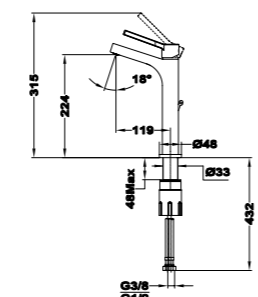

Grifo monomando de lavabo XL

- Arranque en frío. Mayor ahorro ecológico
- Limitador de caudal a 5l/min
- Ahorra hasta un 60% frente a un monomando estándar
- Ideal para proyectos BREEAM y LEED
- Aireador antical
- Cartucho cerámico de gran precisión y suavidad
- Latiguillos de alimentación flexible 3/8" y 1/2"
- Sin desagüe automático

Disponible a partir de agosto de 2022

Acabado	REF.	EUROS
Cromo	303660270C3	99,00