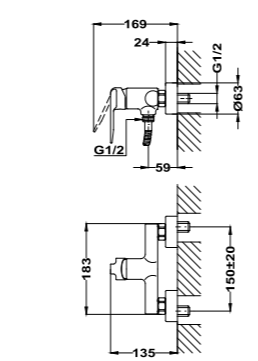

INCA

INCA

Grifo monomando de lavabo

- Aireador antical
- Tubos de alimentación flexibles 3/8"
- Sin desagüe automático

Acabado	REF.	EUROS
Cromo	5334612	61,00

IDEM, limitador de caudal 5l/min, ideal para proyectos BREEAM y LEED

Acabado	REF.	EUROS
Cromo	53346C6	63,00

Grifo monomando empotrado de 2 salidas

- Parte empotrada incluida
- Inversor automático
- Cartucho de 40 mm
- Sin equipo de ducha

Acabado	REF.	EUROS
Cromo	5317112	125,00

Grifo monomando de lavabo

- Sistema de fijación rápida Easy Fix
- Limitador de caudal a 5l/min
- Ahorra hasta un 60% frente a un monomando estándar
- Ideal para proyectos BREEAM y LEED
- Cartucho cerámico de gran precisión y suavidad
- Tubos de alimentación flexible 3/8"
- Sin desagüe automático

Acabado	REF.	EUROS
Cromo	533760200	89,00

Grifo monomando empotrado de 1 salida

- Parte empotrada incluida
- Inversor automático
- Cartucho de 40 mm
- Sin equipo de ducha

Acabado	REF.	EUROS
Cromo	5324112	75,00

Grifo monomando de bidé

- Rótula giratoria
- Aireador antical
- Latiguillos de alimentación flexibles 3/8"
- Sin desagüe automático

Acabado	REF.	EUROS
Cromo	5362612	59,00

Combo

- Grifo monomando de lavabo 5334612
- Grifo monomando de baño-ducha 5310112
- Set de ducha con barra 790028000

Acabado	REF.	EUROS
Cromo	537190200	228,00

Grifo monomando de baño-ducha con equipo

- Aireador antical
- Amortiguador de ruido en las excéntricas
- Inversor automático
- Con equipo de ducha (ducha de mano antical 1 función, soporte mural y flexible)

Acabado	REF.	EUROS
Cromo	5310212	104,00

Grifo monomando de baño-ducha con equipo

- Amortiguador de ruido en las excéntricas
- Con equipo de ducha (ducha de mano antical 1 función, soporte mural y flexible)

Acabado	REF.	EUROS
Cromo	5323212	89,00