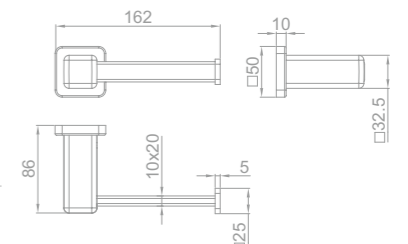

ACCESORIOS DE BAÑO

Toallero de barra

- Metálico
- 600 mm

PVD

Acabado	REF.	EUROS
Cromo	170760200	49,00
Oro	17076020G2	98,00
Oro rosa	17076020G3	98,00
Negro	17076020N2	98,00
Bronce	17076020BZ	98,00

Toallero de barra doble

- Metálico
- 600 mm

PVD

Acabado	REF.	EUROS
Cromo	170770200	66,00
Oro	17077020G2	149,00
Oro rosa	17077020G3	149,00
Negro	17077020N2	149,00
Bronce	17077020BZ	149,00

Toallero múltiple

- Metálico
- 600 mm

PVD

Acabado	REF.	EUROS
Cromo	170780200	120,00
Oro	17078020G2	255,00
Oro rosa	17078020G3	255,00
Negro	17078020N2	255,00
Bronce	17078020BZ	255,00

Toallero de mano

- Metálico
- 244 mm

PVD

Acabado	REF.	EUROS
Cromo	170790200	25,00
Oro	17079020G2	61,00
Oro rosa	17079020G3	61,00
Negro	17079020N2	61,00
Bronce	17079020BZ	61,00

Colgador

- Metálico

PVD

Acabado	REF.	EUROS
Cromo	170800200	16,00
Oro	17080020G2	27,00
Oro rosa	17080020G3	27,00
Negro	17080020N2	27,00
Bronce	17080020BZ	27,00

ACCESORIOS DE BAÑO

Repisa de Cristal

- Cristal templado de seguridad

PVD

Acabado	REF.	EUROS
Cromo	170840200	29,00
Oro	17084020G2	48,00
Oro rosa	17084020G3	48,00
Negro	17084020N2	48,00
Bronce	17084020BZ	48,00

Portavasos mural

- Vaso cerámico a juego con los lavabos

PVD

Acabado	REF.	EUROS
Cromo	170810200	31,00
Oro	17081020G2	52,00
Oro rosa	17081020G3	52,00
Negro	17081020N2	52,00
Bronce	17081020BZ	52,00

Jabonera mural o de encimera

- Jabonera cerámica a juego con los lavabos

PVD

Acabado	REF.	EUROS
Cromo	170820200	32,00
Oro	17082020G2	53,00
Oro rosa	17082020G3	53,00
Negro	17082020N2	53,00
Bronce	17082020BZ	53,00

Portarrollos sin tapa

- Metálico

PVD

Acabado	REF.	EUROS
Cromo	170830200	25,00
Oro	17083020G2	44,00
Oro rosa	17083020G3	44,00
Negro	17083020N2	44,00
Bronce	17083020BZ	44,00

Escobillero a pared

- Elegante escobillero cerámico a juego con la porcelana

PVD