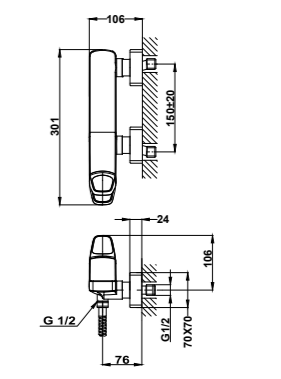

Grifo monomando de lavabo mural 2 salidas

- Distancia máxima salida del caño: 218 mm
- Placa ultraplana
- Aireador antical
- Tratamiento anti-huellas en modelos PVD
- Sin desagüe automático

Acabado	REF.	EUROS
Cromo	914910200	357,00
Oro	91491020G2	446,00
Oro rosa	91491020G3	446,00
Negro	91491020N2	446,00
Bronce	91491020BZ	446,00