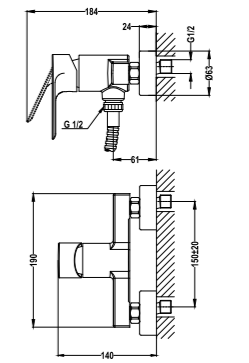

Grifo monomando empotrado de 2 salidas

- Parte empotrada incluida
- Inversor automático
- Cartucho cerámico de gran precisión y suavidad
- Sin equipo de ducha