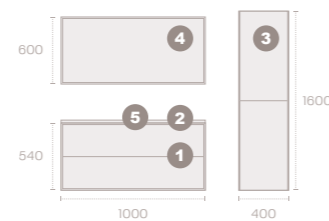

100 cm COMBINACIÓN

REF	Descripción	EUROS
1 187100005	Mueble Natural Halifax 100 cm 2 cajones	1.080,00
2 187240004	Sense Lavabo integrado 100 cm	422,00
3 187130002	Columna lateral Natural Halifax 160x40x30 cm	541,00
4 187250017	Espejo con luz led directa Sense 100x60 cm	419,00
5 913460200	Monomando de lavabo Sense	138,00
PVP Conjunto		2.600,00