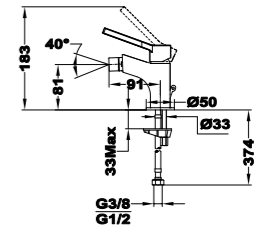

DESSIN

DESSIN

Grifo monomando de lavabo S

- Limitador de caudal a 5l/min
- Ahorra hasta un 60% frente a un monomando estándar
- Ideal para proyectos BREEAM y LEED
- Aireador antical
- Cartucho cerámico de gran precisión y suavidad
- Latiguillos de alimentación flexible 3/8" y 1/2"
- Sin desagüe automático

Disponible a partir de agosto de 2022

Acabado	REF.	EUROS
Cromo	30346020C3	55,00

Grifo monomando de bidé

- Rótula giratoria
- Aireador antical
- Latiguillos de alimentación flexibles 3/8" y 1/2"
- Sin desagüe automático

Disponible a partir de agosto de 2022

Acabado	REF.	EUROS
Cromo	30626020C3	62,00

Grifo monomando de lavabo M

- Arranque en frío. Mayor ahorro ecológico
- Limitador de caudal a 5l/min
- Ahorra hasta un 60% frente a un monomando estándar
- Ideal para proyectos BREEAM y LEED
- Aireador antical
- Cartucho cerámico de gran precisión y suavidad
- Latiguillos de alimentación flexible 3/8" y 1/2"
- Sin desagüe automático

Disponible a partir de agosto de 2022

Acabado	REF.	EUROS
Cromo	303310270C3	59,00

Grifo monomando de baño ducha con equipo

- Aireador antical
- Amortiguador de ruido en las excéntricas
- Inversor cerámico
- Con equipo de ducha (ducha de mano antical 1 función, soporte mural y flexible)

Disponible a partir de agosto de 2022

Acabado	REF.	EUROS
Cromo	30122020C3	104,00

Grifo monomando de lavabo L

- Arranque en frío. Mayor ahorro ecológico
- Limitador de caudal a 5l/min
- Ahorra hasta un 60% frente a un monomando estándar
- Ideal para proyectos BREEAM y LEED
- Aireador antical
- Cartucho cerámico de gran precisión y suavidad
- Latiguillos de alimentación flexible 3/8" y 1/2"
- Sin desagüe automático

Disponible a partir de agosto de 2022

Acabado	REF.	EUROS
Cromo	303860270C3	67,00

Grifo monomando de ducha con equipo