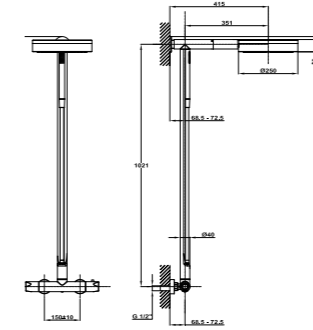

El flexo queda oculto desde la base

Detalle de ducha de mano oculta al girar

VIDEO

180°

Columna termostática giratoria 180°- Healthy

- Flexo y ducha de mano que quedan ocultos en la barra
- Tecnología Healthy: Vaciado automático del agua retenida en los conductos después de cada uso.
- Termostática con tope de seguridad a 38°C
- Tecnología Safe touch que proporciona una sensación más fría al tocar el cuerpo del grifo
- Inversor cerámico integrado en la propia columna
- Rociador Ø25cm
- Ducha de mano de 1 función
- Flexible inox
- Válvulas antirretorno
- Filtros colectores de suciedad

Disponible a partir de septiembre de 2022

Acabado

Cromo

REF. 182540200 EUROS 799,00

Columna termostática giratoria 180°

- Flexo y ducha de mano que quedan ocultos en la barra
- Termostática con tope de seguridad a 38°C
- Tecnología Safe touch que proporciona una sensación más fría al tocar el cuerpo del grifo
- Inversor cerámico integrado en la propia columna
- Rociador Ø25cm
- Ducha de mano de 1 función
- Flexible inox
- Válvulas antirretorno
- Filtros colectores de suciedad