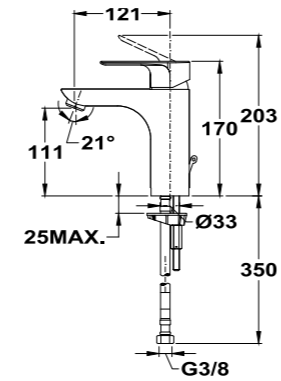

Acabado	REF.	EUROS
Cromo	323660200	109,00