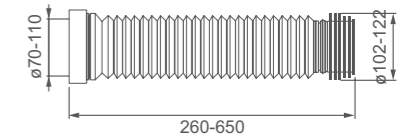

Sifón dual flexible para WC

- Útil tanto para salidas verticales como horizontales
- Diámetro de conexión 70/110x102/122 mm
- Longitud ajustable de 260-650 mm
- La junta de sellado forma parte integral del conector
- Tecnología moderna (soldadura rotatoria de la embocadura) que garantiza una estanqueidad duradera
- Fabricado en polipropileno