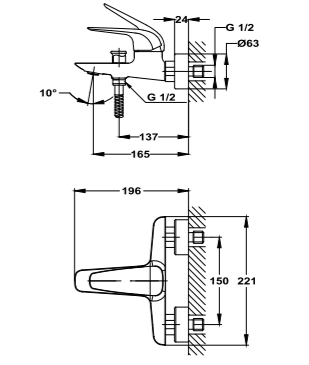

Grifo monomando de baño-ducha

- Inversor automático
- Cartucho cerámico de gran precisión y suavidad
- Aireador antical
- Amortiguadores de ruido en las excéntricas
- Tratamiento anti-huellas en modelos PVD
- Sin equipo de ducha

Acabado	REF.	EUROS
Cromo	671010200	159,00
Oro	67101020G2	219,00
Oro rosa	67101020G3	219,00
Negro	67101020N2	219,00
Bronce	67101020BZ	219,00