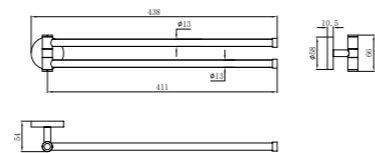

Toallero doble basculante

- Metálico

PVD

Acabado	REF.	EUROS
Cromo	170700200	43,00
Oro	17070020G2	83,00
Oro rosa	17070020G3	83,00
Negro	17070020N2	83,00
Bronce	17070020BZ	83,00