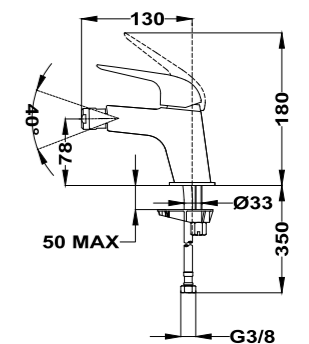

ITACA

ITACA

Grifo monomando de lavabo M

- Limitador de caudal a 5l/min
- Ahorra hasta un 60% frente a un monomando estándar
- Ideal para proyectos BREEAM y LEED
- Aireador antical
- Cartucho cerámico de gran precisión y suavidad
- Tratamiento anti-huellas en modelos PVD
- Latiguillos de alimentación flexible 3/8" y 1/2"
- Sin desagüe automático

Acabado	REF.	EUROS
Cromo	673460200	100,00
Oro	67346020G2	139,00
Oro rosa	67346020G3	139,00
Negro	67346020N2	139,00
Bronce	67346020BZ	139,00

Grifo monomando de bidé

- Rótula giratoria
- Aireador antical
- Latiguillos de alimentación flexibles 3/8" y 1/2"
- Tratamiento anti-huellas en modelos PVD
- Sin desagüe automático

Acabado	REF.	EUROS
Cromo	676260200	106,00
Oro	67626020G2	149,00
Oro rosa	67626020G3	149,00
Negro	67626020N2	149,00
Bronce	67626020BZ	149,00

Grifo monomando de lavabo L

- Limitador de caudal a 5l/min
- Ahorra hasta un 60% frente a un monomando estándar
- Ideal para proyectos BREEAM y LEED
- Aireador antical
- Cartucho cerámico de gran precisión y suavidad
- Tratamiento anti-huellas en modelos PVD
- Latiguillos de alimentación flexible 3/8" y 1/2"
- Sin desagüe automático

Acabado	REF.	EUROS
Cromo	673860200	117,00
Oro	67386020G2	159,00
Oro rosa	67386020G3	159,00
Negro	67386020N2	159,00
Bronce	67386020BZ	159,00

Grifo monomando de baño-ducha

- Inversor automático
- Cartucho cerámico de gran precisión y suavidad
- Aireador antical
- Amortiguadores de ruido en las excéntricas
- Tratamiento anti-huellas en modelos PVD
- Sin equipo de ducha

Acabado	REF.	EUROS
Cromo	671210200	159,00
Oro	67121020G2	219,00
Oro rosa	67121020G3	219,00
Negro	67121020N2	219,00
Bronce	67121020BZ	219,00

Grifo monomando de lavabo XL