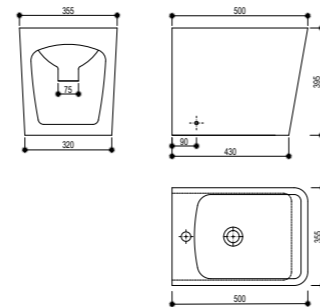

Inodoro suspendido

- Cerámica de alta calidad
- Tecnología Rimless que facilita la limpieza
- Descarga: 4,5/3 L (ahorro ecológico)
- Puede usarse con cisternas o con fluxores empotrados
- Sistema de montaje oculto
- Asiento y tapa ultraplana en UF de cierre progresivo y suave

Acabado	REF.	EUROS
Blanco	117320000	240,00