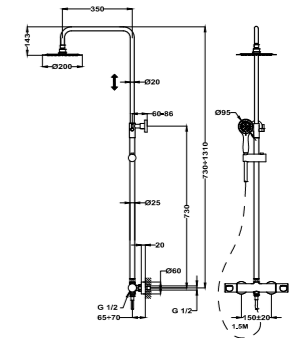

Acabado	REF.	EUROS
Cromo	841480200	350,00

MANACOR

Columna de ducha Dual Control

- Columna de ducha Dual Control con salida superior
- Dual Control: Monomando con estética de termostática
- Tecnología Safe touch que proporciona una sensación más fría al tocar el cuerpo del grifo
- Brazo de ducha telescópico, ajustable en altura
 - altura mín. 800 mm
 - altura máx. 1.310 mm
- Inversor cerámico integrado en el grifo
- Rociador antical de Ø200 mm ultraplano de 2 mm
- Ducha de mano antical de 3 funciones
- Flexible metálico de 1,5 m
- Soporte deslizante y ajustable
- Válvulas antirretorno
- Filtros colectores de suciedad