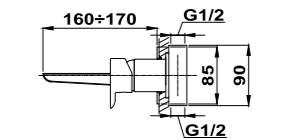

FORMENTERA

FORMENTERA

Grifo monomando de lavabo

- Salida del caño tipo cascada
- Limitador de caudal a 5l/min
- Ahorra hasta un 60% frente a un monomando estándar
- Ideal para proyectos BREEAM y LEED
- Aireador antical
- Cartucho cerámico de gran precisión y suavidad
- Tubos de alimentación flexible 3/8"
- Sin desagüe automático

Acabado	REF.	EUROS
Cromo	623310200-H	179,00
Cromo-Negro	62331020NC	258,00
Cromo-Blanco	62331020BC	258,00

Grifo monomando de lavabo XL

- Salida del caño tipo cascada
- Limitador de caudal a 5l/min
- Ahorra hasta un 60% frente a un monomando estándar
- Ideal para proyectos BREEAM y LEED
- Aireador antical
- Cartucho cerámico de gran precisión y suavidad
- Tubos de alimentación flexible 3/8"
- Sin desagüe automático

Acabado	REF.	EUROS
Cromo	623110200-H	249,00

Grifo monomando de lavabo

- Salida del caño tipo cascada
- Limitador de caudal a 5l/min
- Ahorra hasta un 60% frente a un monomando estándar
- Ideal para proyectos BREEAM y LEED
- Aireador antical
- Cartucho cerámico de gran precisión y suavidad
- Tubos de alimentación flexible 3/8"
- Sin desagüe automático

Acabado	REF.	EUROS
Cromo	623860200	139,00

Grifo monomando de lavabo

- Limitador de caudal a 5l/min
- Ahorra hasta un 60% frente a un monomando estándar
- Ideal para proyectos BREEAM y LEED
- Aireador antical
- Cartucho cerámico de gran precisión y suavidad
- Tubos de alimentación flexible 3/8"
- Sin desagüe automático

Acabado	REF.	EUROS
Cromo	623460200-H	145,00
Cromo-Negro	62346020NC	217,00
Cromo-Blanco	62346020BC	217,00

IDEM, con desagüe automático metálico

Acabado	REF.	EUROS
Cromo	623420200	170,00

Grifo monomando de lavabo