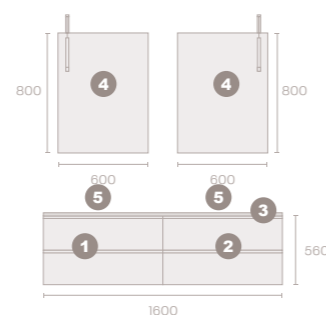

REF	Descripción	EUROS
1 187100017	2 cajones 60 cm Blanco mate	357,00
2 187100017	2 cajones 60 cm Blanco mate	357,00
3 187240020	Lavabo doble integrado 120 cm	578,00
4 117250000	Espejo plano cuadrado Inca 60x80 cm (2)	88,00
5 853861250	Monomando lavabo L Soller (2)	358,00
PVP Conjunto		1.738,00