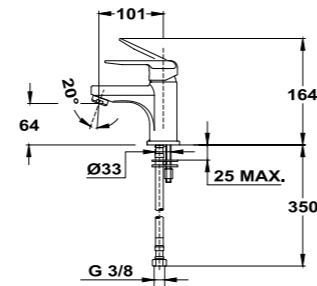

Grifo monomando de lavabo

- Aireador antical
- Tubos de alimentación flexibles 3/8"
- Sin desagüe automático

Acabado	REF.	EUROS
Cromo	5334612	61,00

IDEM, limitador de caudal 5l/min, ideal para proyectos BREEAM y LEED

Acabado	REF.	EUROS
Cromo	53346C6	63,00

Grifo monomando empotrado de 2 salidas

- Parte empotrada incluida
- Inversor automático
- Cartucho de 40 mm
- Sin equipo de ducha