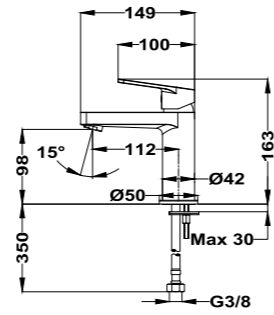

Grifo mezclador termostático de ducha

- Tope de seguridad a 38°C
- Tecnología Safe touch que proporciona una sensación más fría al tocar el cuerpo del grifo
- Válvulas antirretorno
- Filtros colectores de suciedad
- Sin equipo de ducha

Acabado	REF.	EUROS
Cromo	842010200	135,00