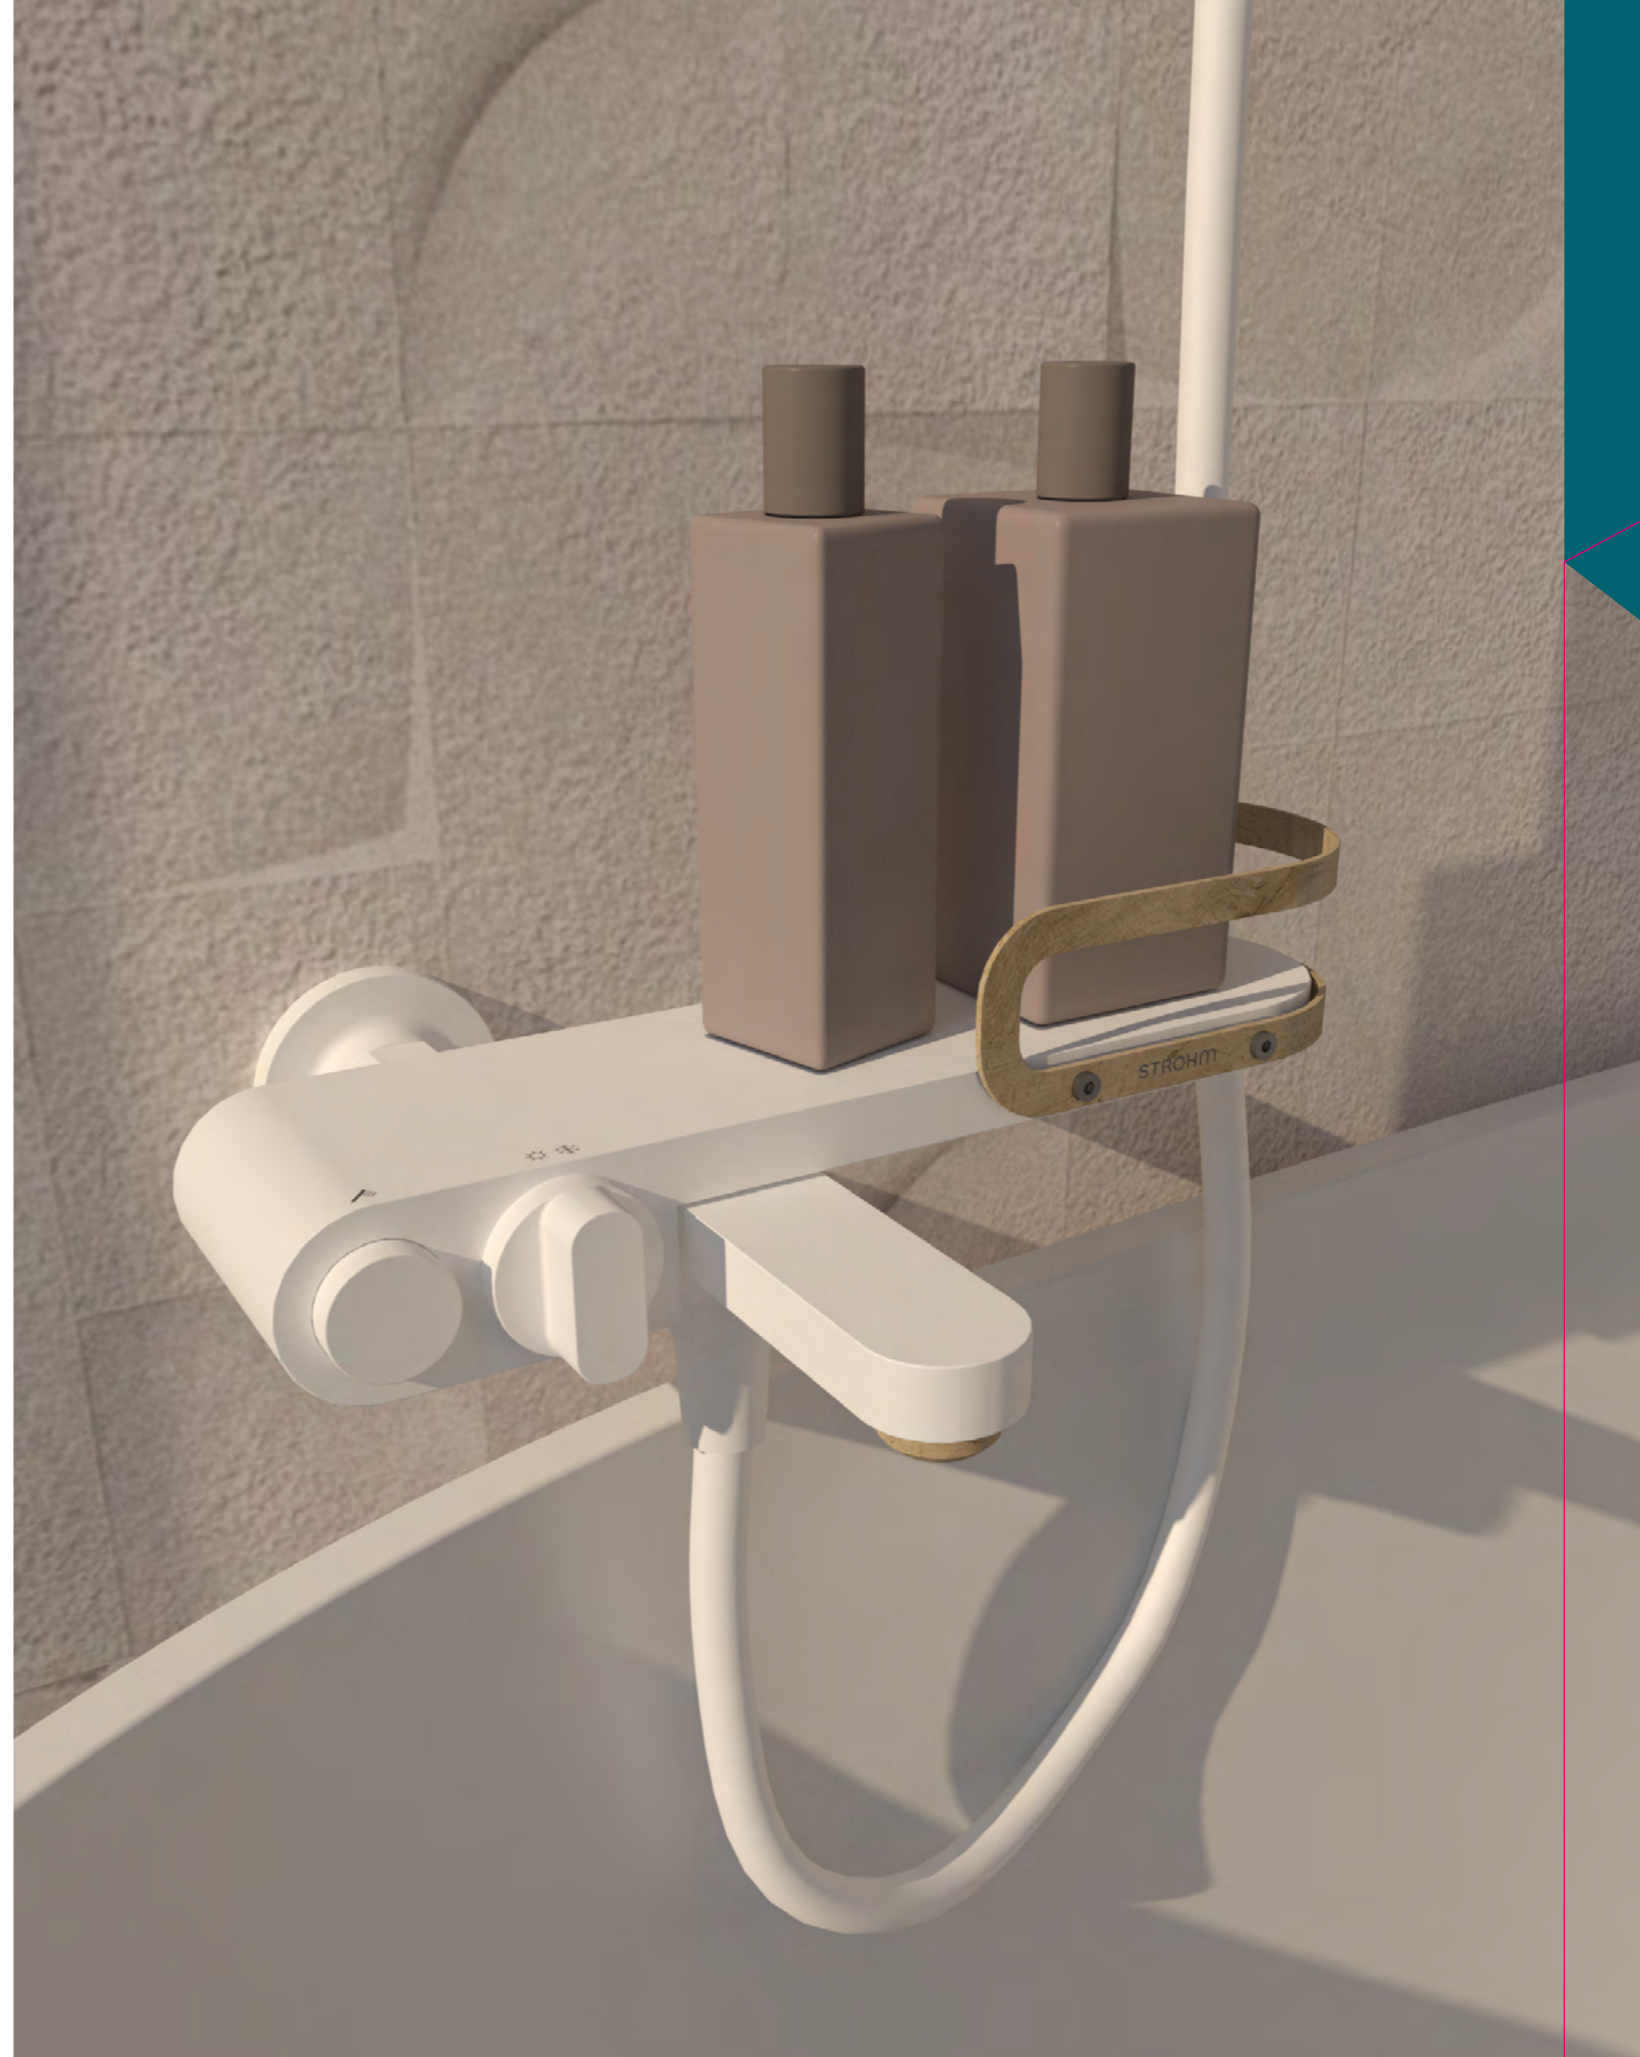

LAVI

Grifo monomando empotrado 2 salidas

- Parte empotrada Multi-box incluida
- Selección de salida mediante botones
- Sin equipo de ducha

Disponible a partir de octubre de 2022

Acabado	REF.	EUROS
Cromo	311710200	198,00
Blanco/Roble Amazonas	31171020WA	217,00
Negro/Roble Amazonas	31171020NA	217,00

Grifo monomando empotrado 1 salida

- Parte empotrada Multi-box incluida
- Sin equipo de ducha

Disponible a partir de octubre de 2022

Acabado	REF.	EUROS
Cromo	312410200	131,00
Blanco/Roble Amazonas	31241020WA	144,00
Negro/Roble Amazonas	31241020NA	144,00

Columna de ducha monomando

- Columna monomando de ducha con salida superior
- Selección de salida mediante botones
- Brazo de ducha telescópico ajustable en altura
  - altura mín. 840 mm
  - altura máx. 1.350 mm
- Rociador antical Ø250 mm
- Ducha de mano antical de 1 función
- Flexible 1,5 m anti-twist para evitar enredos
- Soporte deslizante y ajustable

Disponible a partir de octubre de 2022

Acabado	REF.	EUROS
Cromo	312980200	570,00
Blanco/Roble Amazonas	31298020WA	617,00
Negro/Roble Amazonas	31298020NA	617,00