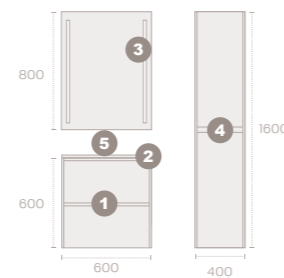

REF	Descripción	EUROS
1 187150001	Mueble 60 cm 2 cajones Roble Denver	271,00
2 117240000	Lavabo cerámico integrado Inca 61x46x16 cm	83,00
3 187250008	Espejo doble led Inca 60x80 cm	257,00
4 187130008	Columna lateral 160x40x30 cm Blanco brillo	233,00
5 5334612	Monomando lavabo Inca	61,00
PVP Conjunto		905,00