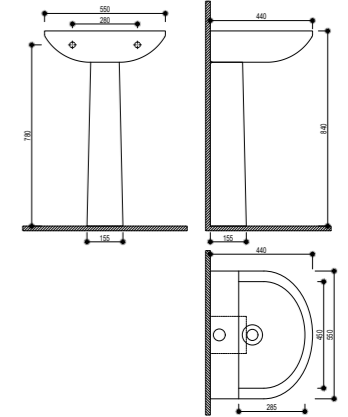

Acabado	REF.	EUROS
Blanco	B841500255	66,00

Acabado	REF.	EUROS
Blanco	B841030200	38,00

INCA

Inodoro BTW Rimless

- Cerámica de alta calidad
- Pack completo: Inodoro de dos piezas
- Medidas: 65x36x88 cm
- Pegado a la pared (BTW) con salida dual
 - Vertical 145-250 mm
 - Horizontal 180 mm
- Tecnología Rimless que facilita la limpieza
- Doble descarga 3/6L (ahorro ecológico)
- Entrada de agua lateral inferior por ambos lados
- Posibilidad de entrada trasera superior oculta (requiere válvula adicional)
- Juego de fijación
- Asiento y tapa ultraplana de cierre progresivo y suave