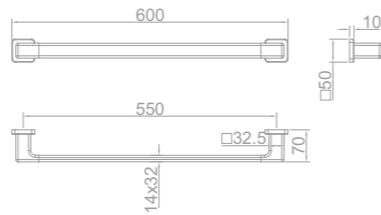

ACCESORIOS DE BAÑO

Toallero de barra

- Metálico
- 600 mm

PVD

Acabado	REF.	EUROS
Cromo	170760200	49,00
Oro	17076020G2	98,00
Oro rosa	17076020G3	98,00
Negro	17076020N2	98,00
Bronce	17076020BZ	98,00