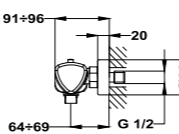

Grifo monomando empotrado de 2 salidas

- Parte empotrada incluida
- Placa ultraplana
- Tratamiento anti-huellas en modelos PVD
- Sin equipo de ducha

Acabado	REF.	EUROS
Cromo	671710200	144,00
Oro	67171020G2	188,00
Oro rosa	67171020G3	188,00
Negro	67171020N2	188,00
Bronce	67171020BZ	188,00