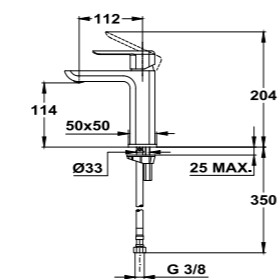

Grifo monomando de lavabo mural

- Placa ultraplana
- Parte empotrada incluida
- Distancia máxima salida del caño: 187 mm
- Aireador antical
- Sin desagüe automático

Acabado	REF.	EUROS
Cromo	624610200	323,00