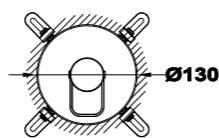

LAVI

Grifo monomando empotrado 2 salidas

- Parte empotrada Multi-box incluida
- Selección de salida mediante botones
- Sin equipo de ducha

Disponible a partir de octubre de 2022

Acabado	REF.	EUROS
Cromo	311710200	198,00
Blanco/Roble Amazonas	31171020WA	217,00
Negro/Roble Amazonas	31171020NA	217,00

Grifo monomando empotrado 1 salida

- Parte empotrada Multi-box incluida
- Sin equipo de ducha

Disponible a partir de octubre de 2022

Acabado	REF.	EUROS
Cromo	312410200	131,00
Blanco/Roble Amazonas	31241020WA	144,00
Negro/Roble Amazonas	31241020NA	144,00

Columna de ducha monomando

- Columna monomando de ducha con salida superior
- Selección de salida mediante botones
- Brazo de ducha telescópico ajustable en altura
  - altura mín. 840 mm
  - altura máx. 1.350 mm
- Rociador antical Ø250 mm
- Ducha de mano antical de 1 función
- Flexible 1,5 m anti-twist para evitar enredos
- Soporte deslizante y ajustable

Disponible a partir de octubre de 2022

Acabado	REF.	EUROS
Cromo	312980200	570,00
Blanco/Roble Amazonas	31298020WA	617,00
Negro/Roble Amazonas	31298020NA	617,00