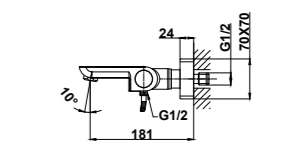

Grifo monomando baño-ducha de encimera

- Con ducha de mano antical 1 función
- Caño central fijo con inversor integrado
- Aireador antical
- Flexibles de 3/8"

Acabado	REF.	EUROS
Cromo	621520200	342,00