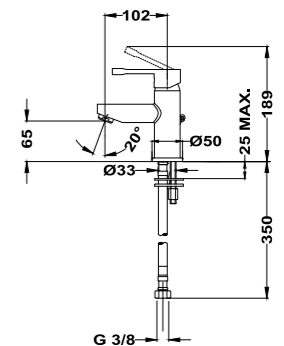

IDEM, con desagüe automático metálico

Acabado	REF.	EUROS
Cromo	553620200	191,00

Grifo monomando de lavabo mural

- Longitud caño: 180 mm
- Aireador antical
- Latiguillos de alimentación flexibles 3/8"
- Sin desagüe automático

Acabado	REF.	EUROS
Cromo	224610200	275,00

Grifo monomando de bidé

- Rótula giratoria
- Aireador antical
- Latiguillos de alimentación flexibles 3/8"
- Sin desagüe automático

Acabado	REF.	EUROS
Cromo	556260200	69,00