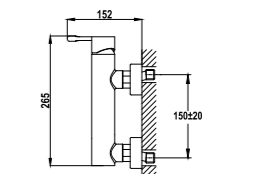

Grifo monomando de ducha con equipo

- Amortiguador de ruido en las excéntricas
- Con equipo de ducha (ducha de mano Stick antical, soporte mural y flexible)

Acabado	REF.	EUROS
Cromo	222320200	159,00