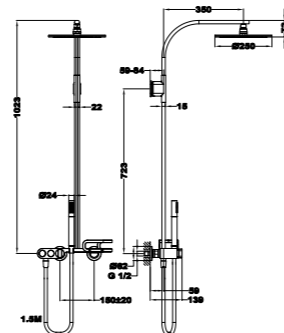

Columna de ducha monomando

- Columna monomando de ducha con salida superior
- Selección de salida mediante botones
- Brazo de ducha telescópico ajustable en altura
 - altura mín. 840 mm
 - altura máx. 1.350 mm
- Rociador antical Ø250 mm
- Ducha de mano antical de 1 función
- Flexible 1,5 m anti-twist para evitar enredos
- Soporte deslizante y ajustable