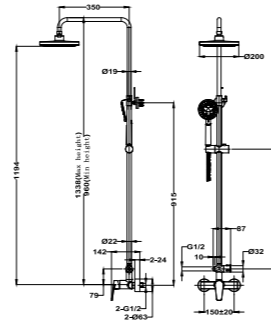

Acabado	REF.	EUROS
Cromo	842770200	279,00

*Referencias en color negro disponibles a partir de agosto de 2022

MANACOR

Columna de ducha monomando

- Monomando de ducha con salida superior
- Brazo de ducha telescópico ajustable en altura
 - altura min. 960 mm
 - altura max. 1.338 mm
- Inversor cerámico en la columna
- Rociador antical ABS de Ø200 mm cromado
- Ducha de mano antical de 3 funciones
- Flexible Inox de 1,5 m
- Soporte deslizante y ajustable