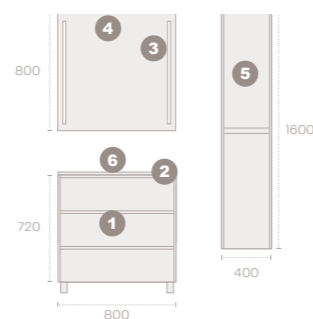

REF	Descripción	EUROS
1 187110021	Mueble 80 cm 3 cajones Roble Titania	431,00
2 702300200	Lavabo cerámico integrado Inca 81x46x16cm	102,00
3 187250020	Espejo Inca 80x80cm	53,00
4 187270000	Aplique rectangular 18cm	32,00
5 187130014	Columna lateral 160x40x30 cm Roble Titania	250,00
6 5334612	Monomando lavabo Inca	61,00
PVP Conjunto		929,00