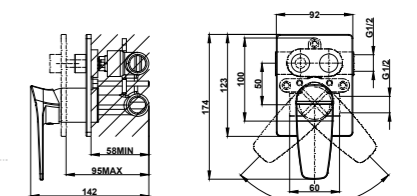

SENSE

SENSE

Grifo monomando de lavabo M

- Limitador de caudal a 5l/min
- Ahorra hasta un 60% frente a un monomando estándar
- Ideal para proyectos BREEAM y LEED
- Aireador antical
- Cartucho cerámico de gran precisión y suavidad
- Tratamiento anti-huellas en modelos PVD
- Latiguillos de alimentación flexible 3/8" y 1/2"
- Sin desagüe automático

Acabado	REF.	EUROS
Cromo	913460200	138,00
Oro	91346020G2	173,00
Oro rosa	91346020G3	173,00
Negro	91346020N2	173,00
Bronce	91346020BZ	173,00

Grifo monomando de bidé

- Rótula giratoria
- Aireador antical
- Latiguillos de alimentación flexibles 3/8" y 1/2"
- Tratamiento anti-huellas en modelos PVD
- Sin desagüe automático

Acabado	REF.	EUROS
Cromo	916260200	132,00
Oro	91626020G2	165,00
Oro rosa	91626020G3	165,00
Negro	91626020N2	165,00
Bronce	91626020BZ	165,00

Grifo monomando de lavabo L

- Limitador de caudal a 5l/min
- Ahorra hasta un 60% frente a un monomando estándar
- Ideal para proyectos BREEAM y LEED
- Aireador antical
- Cartucho cerámico de gran precisión y suavidad
- Tratamiento anti-huellas en modelos PVD
- Latiguillos de alimentación flexible 3/8" y 1/2"
- Sin desagüe automático

Acabado	REF.	EUROS
Cromo	913860200	209,00
Oro	91386020G2	262,00
Oro rosa	91386020G3	262,00
Negro	91386020N2	262,00
Bronce	91386020BZ	262,00

Grifo monomando de baño-ducha

- Inversor cerámico integrado en el mando
- Amortiguadores de ruido en las excéntricas
- Aireador antical
- Tratamiento anti-huellas en modelos PVD
- Sin equipo de ducha

Acabado	REF.	EUROS
Cromo	911210200	299,00
Oro	91121020G2	379,00
Oro rosa	91121020G3	379,00
Negro	91121020N2	379,00
Bronce	91121020BZ	379,00

Batería de lavabo sobre encimera