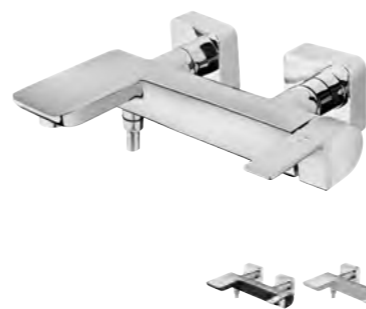

Grifo monomando de bidé

- Rótula giratoria
- Aireador antical
- Tubos de alimentación flexibles 3/8"
- Sin desagüe automático

Acabado	REF.	EUROS
Cromo	626260200-H	145,00

Grifo monomando de baño-ducha

- Inversor cerámico integrado en el mando
- Amortiguadores de ruido en las excéntricas
- Aireador antical
- Sin equipo de ducha

Acabado	REF.	EUROS
Cromo	621210200-H	249,00
Cromo-Negro	62121020NC	334,00
Cromo-Blanco	62121020BC	334,00