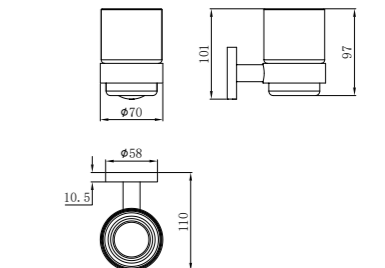

PVD

Acabado	REF.	EUROS
Cromo	170660200	27,00
Oro	17066020G2	45,00
Oro rosa	17066020G3	45,00
Negro	17066020N2	45,00
Bronce	17066020BZ	45,00