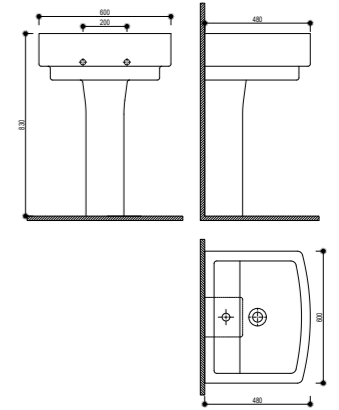

Acabado	REF.	EUROS
Blanco	187200001	104,00