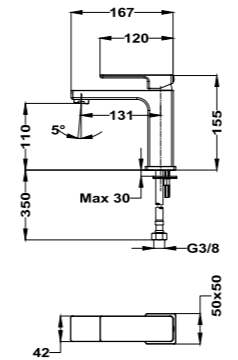

Grifo monomando de lavabo L

- Sistema de instalación rápida Easy Fix
- Aireador antical orientable
- Limitador de caudal a 5l/min
- Ahorra hasta un 60% frente a un monomando estándar
- Ideal para proyectos BREEAM y LEED
- Cartucho cerámico de gran precisión y suavidad
- Tubos de alimentación flexible 3/8"
- Sin desagüe automático

Acabado	REF.	EUROS
Cromo	853861250	179,00
Negro*	85386125N	209,00