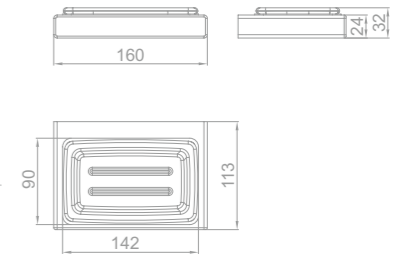

Jabonera mural o de encimera

- Jabonera cerámica a juego con los lavabos

PVD

Acabado	REF.	EUROS
Cromo	170820200	32,00
Oro	17082020G2	53,00
Oro rosa	17082020G3	53,00
Negro	17082020N2	53,00
Bronce	17082020BZ	53,00