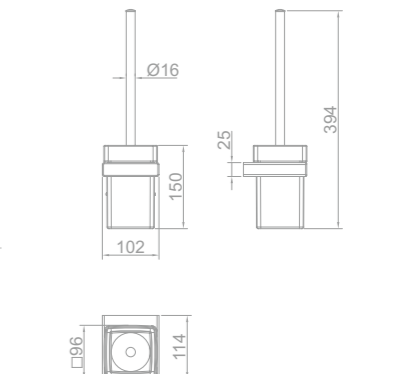

ACCESORIOS DE BAÑO

Toallero de barra

- Metálico
- 600 mm

PVD

Acabado	REF.	EUROS
Cromo	170760200	49,00
Oro	17076020G2	98,00
Oro rosa	17076020G3	98,00
Negro	17076020N2	98,00
Bronce	17076020BZ	98,00

Toallero de barra doble

- Metálico
- 600 mm

PVD

Acabado	REF.	EUROS
Cromo	170770200	66,00
Oro	17077020G2	149,00
Oro rosa	17077020G3	149,00
Negro	17077020N2	149,00
Bronce	17077020BZ	149,00

Toallero múltiple

- Metálico
- 600 mm

PVD

Acabado	REF.	EUROS
Cromo	170780200	120,00
Oro	17078020G2	255,00
Oro rosa	17078020G3	255,00
Negro	17078020N2	255,00
Bronce	17078020BZ	255,00

Toallero de mano

- Metálico
- 244 mm

PVD

Acabado	REF.	EUROS
Cromo	170790200	25,00
Oro	17079020G2	61,00
Oro rosa	17079020G3	61,00
Negro	17079020N2	61,00
Bronce	17079020BZ	61,00

Colgador

- Metálico

PVD

Acabado	REF.	EUROS
Cromo	170800200	16,00
Oro	17080020G2	27,00
Oro rosa	17080020G3	27,00
Negro	17080020N2	27,00
Bronce	17080020BZ	27,00

ACCESORIOS DE BAÑO

Repisa de Cristal

- Cristal templado de seguridad

PVD

Acabado	REF.	EUROS
Cromo	170840200	29,00
Oro	17084020G2	48,00
Oro rosa	17084020G3	48,00
Negro	17084020N2	48,00
Bronce	17084020BZ	48,00

Portavasos mural

- Vaso cerámico a juego con los lavabos

PVD

Acabado	REF.	EUROS
Cromo	170810200	31,00
Oro	17081020G2	52,00
Oro rosa	17081020G3	52,00
Negro	17081020N2	52,00
Bronce	17081020BZ	52,00

Jabonera mural o de encimera

- Jabonera cerámica a juego con los lavabos

PVD

Acabado	REF.	EUROS
Cromo	170820200	32,00
Oro	17082020G2	53,00
Oro rosa	17082020G3	53,00
Negro	17082020N2	53,00
Bronce	17082020BZ	53,00

Portarrollos sin tapa

- Metálico

PVD

Acabado	REF.	EUROS
Cromo	170830200	25,00
Oro	17083020G2	44,00
Oro rosa	17083020G3	44,00
Negro	17083020N2	44,00
Bronce	17083020BZ	44,00

Escobillero a pared

- Elegante escobillero cerámico a juego con la porcelana

PVD