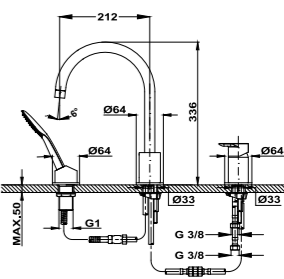

FORMENTERA

FORMENTERA

Grifo monomando de lavabo

- Salida del caño tipo cascada
- Limitador de caudal a 5l/min
- Ahorra hasta un 60% frente a un monomando estándar
- Ideal para proyectos BREEAM y LEED
- Aireador antical
- Cartucho cerámico de gran precisión y suavidad
- Tubos de alimentación flexible 3/8"
- Sin desagüe automático

Acabado	REF.	EUROS
Cromo	623310200-H	179,00
Cromo-Negro	62331020NC	258,00
Cromo-Blanco	62331020BC	258,00

Grifo monomando de lavabo XL

- Salida del caño tipo cascada
- Limitador de caudal a 5l/min
- Ahorra hasta un 60% frente a un monomando estándar
- Ideal para proyectos BREEAM y LEED
- Aireador antical
- Cartucho cerámico de gran precisión y suavidad
- Tubos de alimentación flexible 3/8"
- Sin desagüe automático

Acabado	REF.	EUROS
Cromo	623110200-H	249,00

Grifo monomando de lavabo

- Salida del caño tipo cascada
- Limitador de caudal a 5l/min
- Ahorra hasta un 60% frente a un monomando estándar
- Ideal para proyectos BREEAM y LEED
- Aireador antical
- Cartucho cerámico de gran precisión y suavidad
- Tubos de alimentación flexible 3/8"
- Sin desagüe automático

Acabado	REF.	EUROS
Cromo	623860200	139,00

Grifo monomando de lavabo

- Limitador de caudal a 5l/min
- Ahorra hasta un 60% frente a un monomando estándar
- Ideal para proyectos BREEAM y LEED
- Aireador antical
- Cartucho cerámico de gran precisión y suavidad
- Tubos de alimentación flexible 3/8"
- Sin desagüe automático

Acabado	REF.	EUROS
Cromo	623460200-H	145,00
Cromo-Negro	62346020NC	217,00
Cromo-Blanco	62346020BC	217,00

IDEM, con desagüe automático metálico

Acabado	REF.	EUROS
Cromo	623420200	170,00

Grifo monomando de lavabo