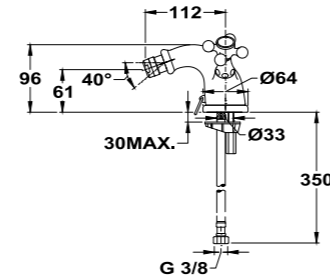

1820 CAPRICHIO

Grifo bimando de lavabo

- Monturas cerámicas de 1/2 de vuelta
- Peana
- Aireador antical
- Tubos de alimentación flexibles 3/8"
- Con desagüe automático

Acabado	REF.	EUROS
Cromo	5634251	212,00

Grifo bimando de bidé

- Monturas cerámicas de 1/2 de vuelta
- Peana
- Rótula giratoria
- Aireador antical
- Tubos de alimentación flexibles 3/8"
- Sin desagüe automático

Acabado	REF.	EUROS
Cromo	5661151	189,00

Grifo bimando de baño-ducha

- Monturas cerámicas de 1/2 de vuelta
- Inversor cerámico con detalles en porcelana
- Aireador antical
- Con equipo de ducha

Acabado	REF.	EUROS
Cromo	5612251	329,00

Grifo bimando de ducha

- Con equipo de ducha

Acabado	REF.	EUROS
Cromo	5621251	277,00