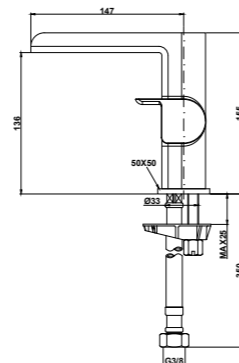

Grifo monomando de lavabo XL

- Salida del caño tipo cascada
- Limitador de caudal a 5l/min
- Ahorra hasta un 60% frente a un monomando estándar
- Ideal para proyectos BREEAM y LEED
- Aireador antical
- Cartucho cerámico de gran precisión y suavidad
- Tubos de alimentación flexible 3/8"
- Sin desagüe automático

Acabado	REF.	EUROS
Cromo	623110200-H	249,00