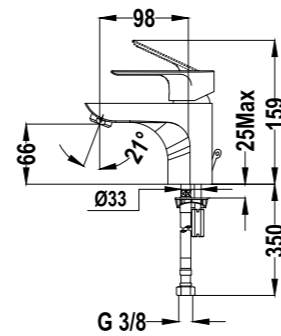

CALVIA

Grifo monomando de lavabo

- Aireador antical
- Latiguillos de alimentación flexibles 3/8"
- Sin desagüe automático

ACS

Acabado	REF.	EUROS
Cromo	323460200-H	75,00

Grifo monomando de lavabo L

- Longitud caño: 121 mm
- Aireador antical
- Latiguillos de alimentación flexibles 3/8"
- Sin desagüe automático

Acabado	REF.	EUROS
Cromo	323660200	109,00

Grifo monomando de lavabo XL

- Sistema de fijación rápida Easy Fix
- Aireador antical
- Cartucho cerámico de gran precisión y suavidad
- Tubos de alimentación flexible 3/8"
- Sin desagüe automático

Acabado	REF.	EUROS
Cromo	323110200	135,00

Grifo monomando de bidé

- Rótula giratoria
- Aireador antical
- Latiguillos de alimentación flexibles 3/8"
- Sin desagüe automático

Acabado	REF.	EUROS
Cromo	326260200-H	79,00

CALVIA

Grifo monomando de baño-ducha con equipo

- Aireador antical
- Amortiguador de ruido en las excéntricas
- Inversor automático
- Con equipo de ducha (ducha de mano antical 1 función, soporte mural y flexible)

Acabado	REF.	EUROS
Cromo	321220200-H	129,00

Grifo monomando de ducha con equipo

- Amortiguador de ruido en las excéntricas
- Con equipo de ducha (ducha de mano antical 1 función, soporte mural y flexible)

Acabado	REF.	EUROS
Cromo	322320200-H	101,00

Grifo monomando empotrado de 2 salidas

- Parte empotrada incluida
- Inversor automático
- Cartucho cerámico de gran precisión y suavidad
- Sin equipo de ducha

Acabado	REF.	EUROS
Cromo	321710200	127,00

Grifo monomando empotrado de 1 salida

- Parte empotrada incluida
- Cartucho cerámico de gran precisión y suavidad
- Sin equipo de ducha

Acabado	REF.	EUROS
Cromo	322410200	88,00