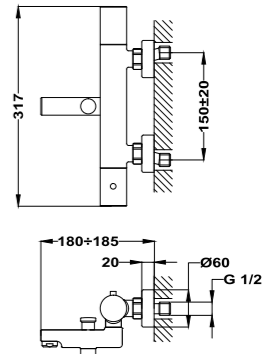

Grifo monomando de bidé

- Rótula giratoria
- Aireador antical
- Latiguillos de alimentación flexibles 3/8"
- Sin desagüe automático

Acabado	REF.	EUROS
Cromo	846260200	65,00
Negro*	84626020N	90,00