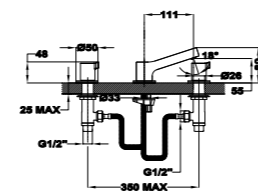

Grifo monomando empotrado de 1 salida

- Parte empotrada incluida
- Placa ultraplana
- Cartucho cerámico de gran precisión y suavidad
- Sin equipo de ducha

Disponible a partir de agosto de 2022

Acabado	REF.	EUROS
Cromo	30241020C3	74,00