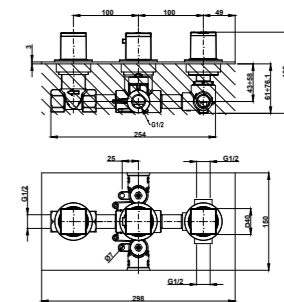

Acabado	REF.	EUROS
Cromo	780230200	593,00