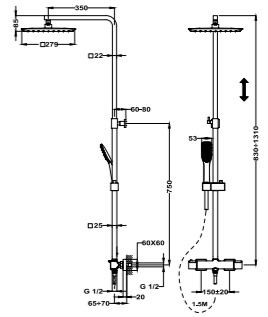

Acabado	REF.	EUROS
Cromo	621720220	399,00

FORMENTERA

Columna de ducha termostática

- Columna de ducha termostática con salida superior
- Termostática con tope de seguridad a 38°C
- Tecnología Safe touch que proporciona una sensación más fría al tocar el cuerpo del grifo
- Inversor integrado en el termostato
- Brazo de ducha telescópico, ajustable en altura
 - altura mín. 830 mm
 - altura máx. 1.310 mm
- Rociador antical de 279x279 mm
- Ducha de mano antical Formentera de 1 función
- Flexible Silver en PVC de 1,5 m anti-twist para evitar enredos
- Soporte deslizante y ajustable
- Válvulas antirretorno
- Filtros colectores de suciedad