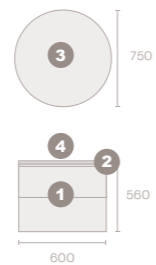

REF	Descripción	EUROS
1 187100017	2 cajones 60 cm Blanco mate	357,00
2 187240011	Lavabo integrado 60 cm	309,00
3 187260004	Espejo redondo led retroiluminado Ø75 cm	237,00
4 853861250	Monomando lavabo L Soller	179,00
PVP Conjunto		1.082,00