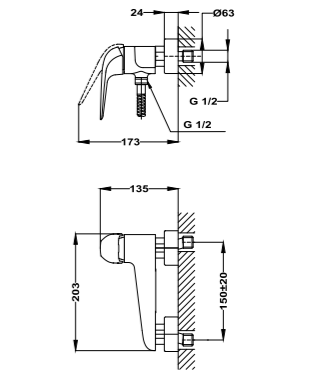

Grifo monomando para ducha

- Amortiguadores de ruido en las excéntricas
- Tratamiento anti-huellas en modelos PVD
- Sin equipo de ducha

Acabado	REF.	EUROS
Cromo	672310200	119,00
Oro	67231020G2	159,00
Oro rosa	67231020G3	159,00
Negro	67231020N2	159,00
Bronce	67231020BZ	159,00