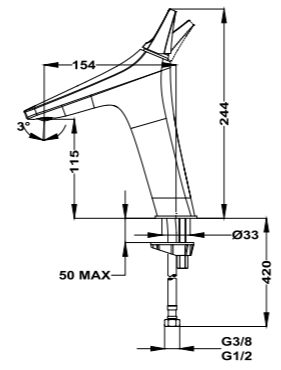

Grifo monomando de baño-ducha

- Inversor cerámico integrado en el mando
- Amortiguadores de ruido en las excéntricas
- Aireador antical
- Tratamiento anti-huellas en modelos PVD
- Sin equipo de ducha

Acabado	REF.	EUROS
Cromo	911210200	299,00
Oro	91121020G2	379,00
Oro rosa	91121020G3	379,00
Negro	91121020N2	379,00
Bronce	91121020BZ	379,00