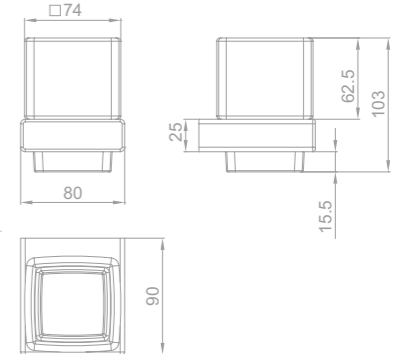

ACCESORIOS DE BAÑO

Toallero de barra

- Metálico
- 600 mm

PVD

Acabado	REF.	EUROS
Cromo	170760200	49,00
Oro	17076020G2	98,00
Oro rosa	17076020G3	98,00
Negro	17076020N2	98,00
Bronce	17076020BZ	98,00

Toallero de barra doble

- Metálico
- 600 mm

PVD

Acabado	REF.	EUROS
Cromo	170770200	66,00
Oro	17077020G2	149,00
Oro rosa	17077020G3	149,00
Negro	17077020N2	149,00
Bronce	17077020BZ	149,00

Toallero múltiple

- Metálico
- 600 mm

PVD

Acabado	REF.	EUROS
Cromo	170780200	120,00
Oro	17078020G2	255,00
Oro rosa	17078020G3	255,00
Negro	17078020N2	255,00
Bronce	17078020BZ	255,00

Toallero de mano

- Metálico
- 244 mm

PVD

Acabado	REF.	EUROS
Cromo	170790200	25,00
Oro	17079020G2	61,00
Oro rosa	17079020G3	61,00
Negro	17079020N2	61,00
Bronce	17079020BZ	61,00

Colgador

- Metálico

PVD

Acabado	REF.	EUROS
Cromo	170800200	16,00
Oro	17080020G2	27,00
Oro rosa	17080020G3	27,00
Negro	17080020N2	27,00
Bronce	17080020BZ	27,00

ACCESORIOS DE BAÑO

Repisa de Cristal

- Cristal templado de seguridad

PVD

Acabado	REF.	EUROS
Cromo	170840200	29,00
Oro	17084020G2	48,00
Oro rosa	17084020G3	48,00
Negro	17084020N2	48,00
Bronce	17084020BZ	48,00

Portavasos mural

- Vaso cerámico a juego con los lavabos

PVD

Acabado	REF.	EUROS
Cromo	170810200	31,00
Oro	17081020G2	52,00
Oro rosa	17081020G3	52,00
Negro	17081020N2	52,00
Bronce	17081020BZ	52,00

Jabonera mural o de encimera

- Jabonera cerámica a juego con los lavabos

PVD

Acabado	REF.	EUROS
Cromo	170820200	32,00
Oro	17082020G2	53,00
Oro rosa	17082020G3	53,00
Negro	17082020N2	53,00
Bronce	17082020BZ	53,00

Portarrollos sin tapa

- Metálico

PVD

Acabado	REF.	EUROS
Cromo	170830200	25,00
Oro	17083020G2	44,00
Oro rosa	17083020G3	44,00
Negro	17083020N2	44,00
Bronce	17083020BZ	44,00

Escobillero a pared

- Elegante escobillero cerámico a juego con la porcelana

PVD