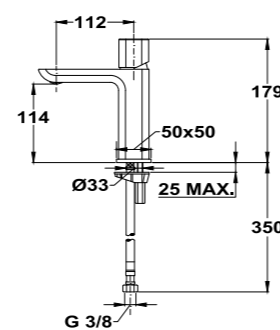

Grifo monomando de lavabo

- Limitador de caudal a 5l/min
- Ahorra hasta un 60% frente a un monomando estándar
- Ideal para proyectos BREEAM y LEED
- Aireador antical
- Cartucho cerámico de gran precisión y suavidad
- Tubos de alimentación flexible 3/8"
- Sin desagüe automático

Acabado	REF.	EUROS
Cromo	623461200-H	145,00
Cromo-Negro	62346120NC	208,00
Cromo-Blanco	62346120BC	208,00