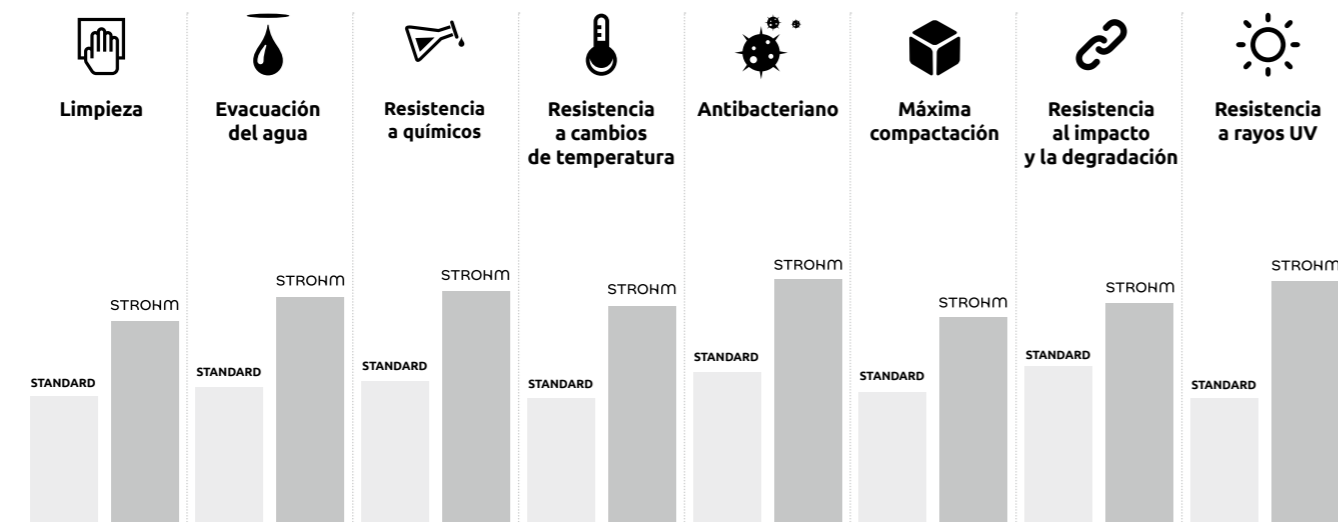

PLATOS DE DUCHA STROHM TEKA

Los platos de ducha extraplano de Strohm Teka se fabrican en España con un novedoso material de última generación compuesto de cargas minerales y polímeros reticulados de la más alta calidad.

Su recubrimiento de Gel-Coat PREMIUM, mejora las características conocidas del estándar proporcionando una superficie antideslizante excepcional incluso en las texturas lisas, haciendo de los platos Strohm Teka un referente en seguridad.

Resistencia mejorada a la corrosión ante el ataque de productos derivados del cloruro. Más seguridad, mejor cuidado.

REJILLAS DE ACERO AISI 316:

En Strohm Teka cuidamos hasta el último detalle para garantizar una experiencia de ducha segura y agradable. Las rejillas de nuestros platos de ducha están fabricadas en **acero inoxidable de la más alta calidad (AISI 316)**, lo que aumenta la resistencia a la corrosión general y a las altas temperaturas.

Este material, comúnmente conocido como "acero quirúrgico", se utiliza en industrias tan exigentes como la médica y la farmacéutica por su incomparable seguridad y resistencia a la corrosión. En Strohm Teka cuidamos de usted.

UN EXTRA DE SEGURIDAD EN LISOS Y PIZARRA

ACABADOS