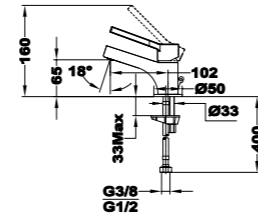

Grifo monomando de bidé

- Rótula giratoria
- Aireador antical
- Latiguillos de alimentación flexibles 3/8" y 1/2"
- Sin desagüe automático

Disponible a partir de agosto de 2022

Acabado	REF.	EUROS
Cromo	30626020C3	62,00