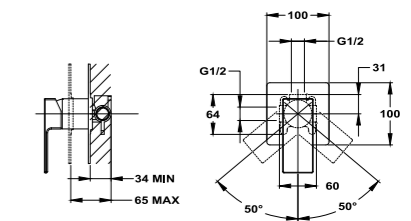

*Referencias en color negro disponibles a partir de agosto de 2022