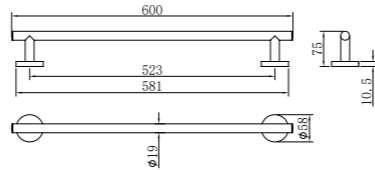

ACCESORIOS DE BAÑO

Toallero de barra

- Metálico
- 600 mm

PVD

Acabado	REF.	EUROS
Cromo	170610200	41,00
Oro	17061020G2	68,00
Oro rosa	17061020G3	68,00
Negro	17061020N2	68,00
Bronce	17061020BZ	68,00