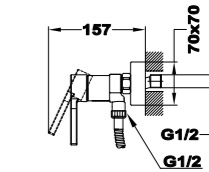

DESSIN

DESSIN

Grifo monomando de lavabo S

- Limitador de caudal a 5l/min
- Ahorra hasta un 60% frente a un monomando estándar
- Ideal para proyectos BREEAM y LEED
- Aireador antical
- Cartucho cerámico de gran precisión y suavidad
- Latiguillos de alimentación flexible 3/8" y 1/2"
- Sin desagüe automático

Disponible a partir de agosto de 2022

Acabado	REF.	EUROS
Cromo	30346020C3	55,00

Grifo monomando de bidé

- Rótula giratoria
- Aireador antical
- Latiguillos de alimentación flexibles 3/8" y 1/2"
- Sin desagüe automático

Disponible a partir de agosto de 2022

Acabado	REF.	EUROS
Cromo	30626020C3	62,00

Grifo monomando de lavabo M

- Arranque en frío. Mayor ahorro ecológico
- Limitador de caudal a 5l/min
- Ahorra hasta un 60% frente a un monomando estándar
- Ideal para proyectos BREEAM y LEED
- Aireador antical
- Cartucho cerámico de gran precisión y suavidad
- Latiguillos de alimentación flexible 3/8" y 1/2"
- Sin desagüe automático

Disponible a partir de agosto de 2022

Acabado	REF.	EUROS
Cromo	303310270C3	59,00

Grifo monomando de baño ducha con equipo

- Aireador antical
- Amortiguador de ruido en las excéntricas
- Inversor cerámico
- Con equipo de ducha (ducha de mano antical 1 función, soporte mural y flexible)

Disponible a partir de agosto de 2022

Acabado	REF.	EUROS
Cromo	30122020C3	104,00

Grifo monomando de lavabo L

- Arranque en frío. Mayor ahorro ecológico
- Limitador de caudal a 5l/min
- Ahorra hasta un 60% frente a un monomando estándar
- Ideal para proyectos BREEAM y LEED
- Aireador antical
- Cartucho cerámico de gran precisión y suavidad
- Latiguillos de alimentación flexible 3/8" y 1/2"
- Sin desagüe automático

Disponible a partir de agosto de 2022

Acabado	REF.	EUROS
Cromo	303860270C3	67,00

Grifo monomando de ducha con equipo