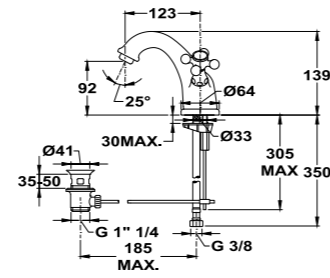

1820 CAPRICHIO

Grifo bimando de lavabo

- Monturas cerámicas de 1/2 de vuelta
- Peana
- Aireador antical
- Tubos de alimentación flexibles 3/8"
- Con desagüe automático

Acabado	REF.	EUROS
Cromo	5634251	212,00

Grifo bimando de bidé

- Monturas cerámicas de 1/2 de vuelta
- Peana
- Rótula giratoria
- Aireador antical
- Tubos de alimentación flexibles 3/8"
- Sin desagüe automático

Acabado	REF.	EUROS
Cromo	5661151	189,00

Grifo bimando de baño-ducha

- Monturas cerámicas de 1/2 de vuelta
- Inversor cerámico con detalles en porcelana
- Aireador antical
- Con equipo de ducha

Acabado	REF.	EUROS
Cromo	5612251	329,00

Grifo bimando de ducha

- Con equipo de ducha

Acabado	REF.	EUROS
Cromo	5621251	277,00