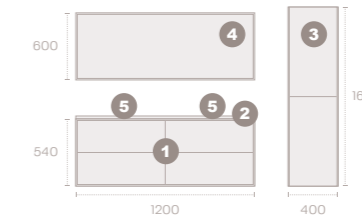

REF	Descripción	EUROS
1 187120001	Mueble Wildwood 120 cm 4 cajones	1.364,00
2 187240009	Lavabo integrado doble Sense 120 cm	521,00
3 187130001	Columna lateral Wildwood 160x40x30 cm	458,00
4 187250018	Espejo con luz led directa Sense 120x60 cm	463,00
5 913460200	Monomando de lavabo Sense (2)	276,00
PVP Conjunto		3.082,00