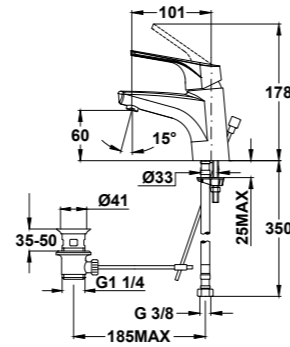

MT PLUS

MT PLUS

Grifo monomando de lavabo

- Aireador antical
- Latiguillos de alimentación flexibles 3/8"
- Sin desagüe automático metálico

ACS BYGGFORSK

Acabado	REF.	EUROS
Cromo	463460200	64,00

Grifo monomando de lavabo L

- Limitador de caudal a 5l/min
- Ahorra hasta un 60% frente a un monomando estándar
- Ideal para proyectos BREEAM y LEED
- Aireador antical
- Cartucho cerámico de gran precisión y suavidad
- Latiguillos de alimentación flexible 3/8"
- Sin desagüe automático

Acabado	REF.	EUROS
Cromo	463820250	85,00

Grifo monomando de bidé

- Rótula giratoria
- Aireador antical
- Latiguillos de alimentación flexibles 3/8"
- Sin desagüe automático

Acabado	REF.	EUROS
Cromo	466260200	63,00

Grifo monomando de baño-ducha con equipo

- Aireador antical
- Amortiguador de ruido en las excéntricas
- Inversor automático
- Con equipo de ducha (ducha de mano antical 1 función, soporte mural y flexible)

Acabado	REF.	EUROS
Cromo	461220200	115,00

Monomando de ducha

- Amortiguador de ruido en las excéntricas
- Con equipo de ducha (ducha de mano antical 1 función, soporte mural y flexible)

Acabado	REF.	EUROS
Cromo	462320200	95,00

Grifo monomando empotrado de 2 salidas

- Parte empotrada incluida
- Inversor automático
- Cartucho de 40 mm
- Sin equipo de ducha

Acabado	REF.	EUROS
Cromo	461710200	130,00

Grifo empotrado de 1 salida

- Parte empotrada incluida
- Cartucho de 40 mm
- Sin equipo de ducha

Acabado	REF.	EUROS
Cromo	462410200	79,00

Combo

- Grifo monomando de lavabo 463420200
- Grifo monomando de baño-ducha 461210200
- Set de ducha con barra 790028600

Acabado	REF.	EUROS
Cromo	467101200	280,00

Combo

- Grifo monomando de lavabo 463820250
- Grifo monomando de baño-ducha 461210200
- Set de ducha con barra 790028600

Acabado	REF.	EUROS
Cromo	467110200	293,00