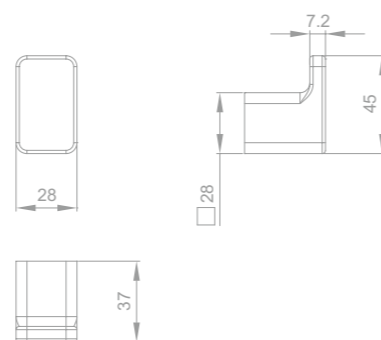

ACCESORIOS DE BAÑO

Toallero de barra

- Metálico
- 600 mm

PVD

Acabado	REF.	EUROS
Cromo	170760200	49,00
Oro	17076020G2	98,00
Oro rosa	17076020G3	98,00
Negro	17076020N2	98,00
Bronce	17076020BZ	98,00

Toallero de barra doble

- Metálico
- 600 mm

PVD

Acabado	REF.	EUROS
Cromo	170770200	66,00
Oro	17077020G2	149,00
Oro rosa	17077020G3	149,00
Negro	17077020N2	149,00
Bronce	17077020BZ	149,00

Toallero múltiple

- Metálico
- 600 mm

PVD

Acabado	REF.	EUROS
Cromo	170780200	120,00
Oro	17078020G2	255,00
Oro rosa	17078020G3	255,00
Negro	17078020N2	255,00
Bronce	17078020BZ	255,00

Toallero de mano

- Metálico
- 244 mm

PVD

Acabado	REF.	EUROS
Cromo	170790200	25,00
Oro	17079020G2	61,00
Oro rosa	17079020G3	61,00
Negro	17079020N2	61,00
Bronce	17079020BZ	61,00

Colgador

- Metálico

PVD

Acabado	REF.	EUROS
Cromo	170800200	16,00
Oro	17080020G2	27,00
Oro rosa	17080020G3	27,00
Negro	17080020N2	27,00
Bronce	17080020BZ	27,00

ACCESORIOS DE BAÑO

Repisa de Cristal

- Cristal templado de seguridad

PVD

Acabado	REF.	EUROS
Cromo	170840200	29,00
Oro	17084020G2	48,00
Oro rosa	17084020G3	48,00
Negro	17084020N2	48,00
Bronce	17084020BZ	48,00

Portavasos mural

- Vaso cerámico a juego con los lavabos

PVD

Acabado	REF.	EUROS
Cromo	170810200	31,00
Oro	17081020G2	52,00
Oro rosa	17081020G3	52,00
Negro	17081020N2	52,00
Bronce	17081020BZ	52,00

Jabonera mural o de encimera

- Jabonera cerámica a juego con los lavabos

PVD

Acabado	REF.	EUROS
Cromo	170820200	32,00
Oro	17082020G2	53,00
Oro rosa	17082020G3	53,00
Negro	17082020N2	53,00
Bronce	17082020BZ	53,00

Portarrollos sin tapa

- Metálico

PVD

Acabado	REF.	EUROS
Cromo	170830200	25,00
Oro	17083020G2	44,00
Oro rosa	17083020G3	44,00
Negro	17083020N2	44,00
Bronce	17083020BZ	44,00

Escobillero a pared

- Elegante escobillero cerámico a juego con la porcelana

PVD