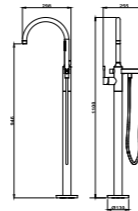

PVD

Acabado	REF.	EUROS
Cromo	182330200	716,00
Oro	18233020G2	931,00
Oro rosa	18233020G3	931,00
Negro	18233020N2	931,00
Bronce	18233020BZ	931,00

Columna de ducha monomando

- Monomando de ducha con salida superior
- Brazo de ducha telescópico ajustable en altura
 - altura min. 810 mm
 - altura max. 1.320 mm
- Inversor automático integrado
- Rociador antical Ice L Ø250 mm
- Ducha de mano ICE L Ø100 mm de 3 funciones
- Flexible ducha latón cromado 1,50 m
- Soporte deslizante y ajustable