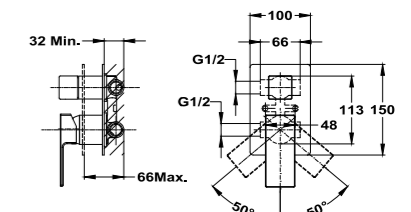

Grifo monomando empotrado 1 salida

1. Parte empotrada incluida
   - Placa ultraplana
   - Sin equipo de ducha
2. Ver opciones de ducha a partir de la página 100

Acabado	REF.	EUROS
Cromo	852411200	116,00
Negro*	85241120N	140,00