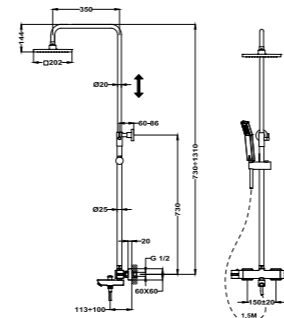

Acabado	REF.	EUROS
Cromo	852020220	279,00
Negro*	852020220N	391,00

Columna de ducha Dual Control

- Columna de ducha Dual Control con salida superior
- Dual Control: Monomando con estética de termostática
- Tecnología Safe touch que proporciona una sensación más fría al tocar el cuerpo del grifo
- Brazo de ducha telescópico, ajustable en altura:
 - altura mín. 800 mm
 - altura máx. 1.310 mm
- Inversor cerámico integrado en el grifo
- Rociador antical de 202 x 202 mm
- Ducha de mano antical de 1 posición
- Flexible anti-twist PVC de 1,5m (silver para modelos en cromo y negro para modelos en negro)
- Soporte deslizante y ajustable
- Válvulas antirretorno
- Filtros colectores de suciedad