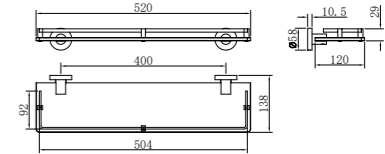

PVD

Acabado	REF.	EUROS
Cromo	170740200	52,00
Oro	17074020G2	89,00
Oro rosa	17074020G3	89,00
Negro	17074020N2	89,00
Bronce	17074020BZ	89,00