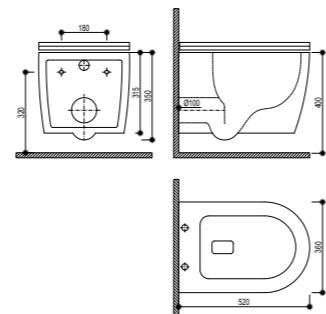

MANACOR

Inodoro BTW Rimless Compacto

- Cerámica de alta calidad
- Pack completo: Inodoro de dos piezas
- Compacto
- Medidas: 61,5x36x81 cm
- Pegado a la pared (BTW) con salida dual
  - Vertical 80-240 mm
  - Horizontal 180 mm
- Tecnología Rimless que facilita la limpieza
- Doble descarga 3/6L (ahorro ecológico)
- Entrada de agua lateral inferior por ambos lados
- Posibilidad de entrada trasera superior oculta (requiere válvula adicional)
- Juego de fijación
- Asiento y tapa ultraplana en UF de cierre progresivo y suave

Sifón dual sugerido 720050007
Ver válvulas y asientos con tapa universales en página 127

Acabado	REF.	EUROS
Blanco	700190200	329,00

Bidé a suelo BTW

- Cerámica de alta calidad
- Fácil de limpiar
- Pegado a la pared
- Grifo no incluido

Acabado	REF.	EUROS
Blanco	117350002	189,00

Inodoro suspendido

- Cerámica de alta calidad
- Tecnología Rimless que facilita la limpieza
- Descarga: 4,5/3 L (ahorro ecológico)
- Puede usarse con cisternas o con fluxores empotrados
- Sistema de montaje oculto
- Asiento y tapa ultraplana en UF de cierre progresivo y suave

Acabado	REF.	EUROS
Blanco	117320002	247,00

Bidé suspendido

- Cerámica de alta calidad
- Fácil de limpiar
- Grifo no incluido

Acabado	REF.	EUROS
Blanco	187360002	196,00

MANACOR

Lavabo con pedestal

- Cerámico
- Con rebosadero
- Fácil de limpiar
- Lavabo de 55 cm
- Grifo no incluido

Acabado	REF.	EUROS
Blanco	B841500255	66,00

Acabado	REF.	EUROS
Blanco	B841030200	38,00