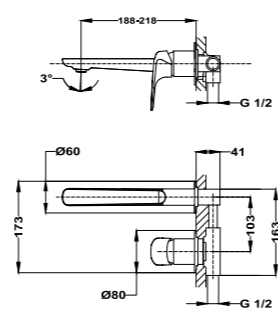

Grifo monomando de lavabo mural

- Distancia máxima salida del caño: 218 mm
- Aireador antical
- Tratamiento anti-huellas en modelos PVD
- Sin desagüe automático

Acabado	REF.	EUROS
Cromo	674610200	312,00
Oro	67461020G2	406,00
Oro rosa	67461020G3	406,00
Negro	67461020N2	406,00
Bronce	67461020BZ	406,00