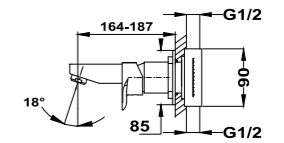

Grifo monomando de lavabo mural

- Placa ultraplana
- Parte empotrada incluida
- Tipo de salida: cascada abierta
- Distancia máxima salida del caño: 170 mm
- Aireador antical
- Sin desagüe automático

Acabado	REF.	EUROS
Cromo	624910200	347,00