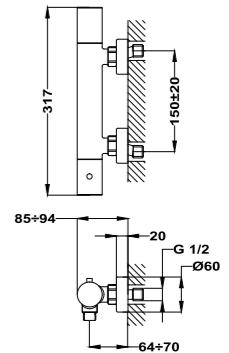

Grifo monomando de lavabo XL

- Sistema de fijación rápida Easy Fix
- Limitador de caudal a 5l/min
- Ahorra hasta un 60% frente a un monomando estándar
- Ideal para proyectos BREEAM y LEED
- Aireador antical
- Cartucho cerámico de gran precisión y suavidad
- Latiguillos de alimentación flexible 3/8"
- Sin desagüe automático

Acabado	REF.	EUROS
Cromo	843110250	114,00
Negro*	84311025N	149,00