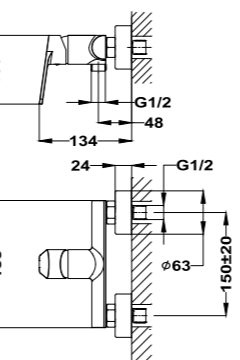

MANACOR

MANACOR

Grifo monomando de lavabo

- Limitador de caudal a 5l/min
- Ahorra hasta un 60% frente a un monomando estándar
- Ideal para proyectos BREEAM y LEED
- Aireador antical
- Cartucho cerámico de gran precisión y suavidad
- Latiguillos de alimentación flexible 3/8"
- Sin desagüe automático

Acabado	REF.	EUROS
Cromo	843460250	62,00
Negro*	84346025N	87,00

Grifo mezclador termostático de ducha

- Tope de seguridad a 38°C
- Tecnología Safe touch que proporciona una sensación más fría al tocar el cuerpo del grifo
- Válvulas antirretorno
- Filtros colectores de suciedad
- Sin equipo de ducha

Acabado	REF.	EUROS
Cromo	842010200	135,00

Grifo monomando de lavabo XL

- Sistema de fijación rápida Easy Fix
- Limitador de caudal a 5l/min
- Ahorra hasta un 60% frente a un monomando estándar
- Ideal para proyectos BREEAM y LEED
- Aireador antical
- Cartucho cerámico de gran precisión y suavidad
- Latiguillos de alimentación flexible 3/8"
- Sin desagüe automático

Acabado	REF.	EUROS
Cromo	843110250	114,00
Negro*	84311025N	149,00

Grifo mezclador termostático de baño-ducha

- Tope de seguridad a 38°C
- Tecnología Safe touch que proporciona una sensación más fría al tocar el cuerpo del grifo
- Inversor automático
- Válvulas antirretorno
- Filtros colectores de suciedad
- Sin equipo de ducha

Acabado	REF.	EUROS
Cromo	841010200	195,00

Grifo monomando de bidé

- Rótula giratoria
- Aireador antical
- Latiguillos de alimentación flexibles 3/8"
- Sin desagüe automático

Acabado	REF.	EUROS
Cromo	846260200	65,00
Negro*	84626020N	90,00

Grifo mezclador termostático de baño-ducha