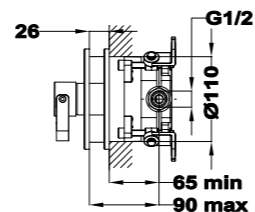

LAVI

Grifo monomando empotrado 2 salidas

- Parte empotrada Multi-box incluida
- Selección de salida mediante botones
- Sin equipo de ducha

Disponible a partir de octubre de 2022

Acabado	REF.	EUROS
Cromo	311710200	198,00
Blanco/Roble Amazonas	31171020WA	217,00
Negro/Roble Amazonas	31171020NA	217,00

Grifo monomando empotrado 1 salida

- Parte empotrada Multi-box incluida
- Sin equipo de ducha

Disponible a partir de octubre de 2022

Acabado	REF.	EUROS
Cromo	312410200	131,00
Blanco/Roble Amazonas	31241020WA	144,00
Negro/Roble Amazonas	31241020NA	144,00

Columna de ducha monomando

- Columna monomando de ducha con salida superior
- Selección de salida mediante botones
- Brazo de ducha telescópico ajustable en altura
  - altura mín. 840 mm
  - altura máx. 1.350 mm
- Rociador antical Ø250 mm
- Ducha de mano antical de 1 función
- Flexible 1,5 m anti-twist para evitar enredos
- Soporte deslizante y ajustable

Disponible a partir de octubre de 2022

Acabado	REF.	EUROS
Cromo	312980200	570,00
Blanco/Roble Amazonas	31298020WA	617,00
Negro/Roble Amazonas	31298020NA	617,00