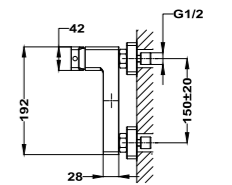

Grifo monomando empotrado 2 salidas

1. Parte empotrada incluida
   - Placa ultraplana
   - Inversor cerámico
   - Sin equipo de ducha
2. Ver opciones de ducha a partir de la página 100

Acabado	REF.	EUROS
Cromo	851711200	179,00
Negro*	85171120N	215,00