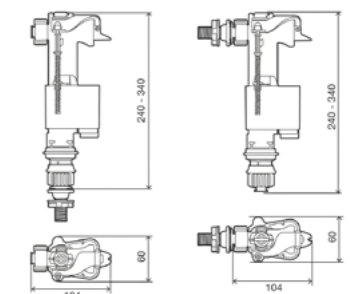

Acabado	REF.	EUROS
Cromo	720065500	18,00