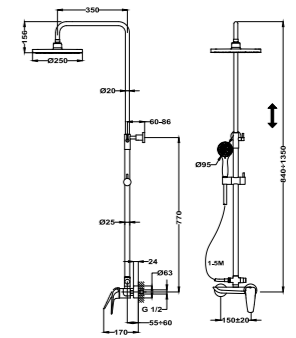

ITACA

ITACA

Columna de ducha termostática

- Columna de ducha termostática con salida superior
- Termostática con tope de seguridad a 38°C
- Tecnología Safe touch que proporciona una sensación más fría al tocar el cuerpo del grifo
- Inversor cerámico integrado
- Brazo de ducha telescópico ajustable en altura
  - altura mín. 970 mm
  - altura máx. 1.310 mm
- Rociador antical Ø300 mm
- Ducha de mano antical de 3 funciones
- Flexible Silver en PVC de 1,5 m anti-twist para evitar enredos
- Soporte deslizante y ajustable
- Válvulas antirretorno
- Filtros colectores de suciedad

Acabado	REF.	EUROS
Cromo	672380200	449,00

Columna de ducha monomando

- Monomando de ducha con salida superior
- Inversor automático
- Brazo de ducha telescópico ajustable en altura
  - altura mín. 840 mm
  - altura máx. 1.350 mm
- Rociador anticalcáreo Ø250 mm
- Maneral anticalcáreo de 1 función
- Flexible de 1,5 m
- Soporte deslizante y ajustable
- Tratamiento anti-huellas en modelos PVD

Acabado	REF.	EUROS
Cromo	672970200	499,00
Oro	67297020G2	849,00
Oro rosa	67297020G3	849,00
Negro	67297020N2	849,00
Bronce	67297020BZ	849,00

Columna de ducha monomando

- Monomando de ducha con salida superior
- Inversor automático
- Brazo de ducha telescópico ajustable en altura
  - altura mín. 840 mm
  - altura máx. 1.350 mm
- Rociador antical Ø250 mm
- Ducha de mano antical de 3 funciones
- Flexible Silver de 1,5 m anti-twist para evitar enredos
- Soporte deslizante y ajustable

Acabado	REF.	EUROS
Cromo	672980200	399,00

COMBO monomando empotrado de 1 salida

- Monomando empotrado de 1 salida
- Parte empotrada incluida
- Kit de ducha
  - Ducha de mano
  - Toma de agua con soporte
  - Flexible

Acabado	REF.	EUROS
Cromo	672420220	166,00

COMBO monomando empotrado de 2 salidas