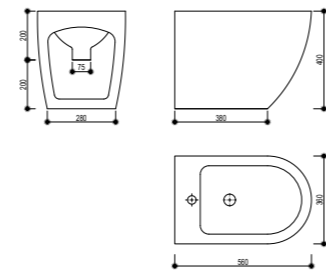

MANACOR

Inodoro BTW Rimless Compacto

- Cerámica de alta calidad
- Pack completo: Inodoro de dos piezas
- Compacto
- Medidas: 61,5x36x81 cm
- Pegado a la pared (BTW) con salida dual
  - Vertical 80-240 mm
  - Horizontal 180 mm
- Tecnología Rimless que facilita la limpieza
- Doble descarga 3/6L (ahorro ecológico)
- Entrada de agua lateral inferior por ambos lados
- Posibilidad de entrada trasera superior oculta (requiere válvula adicional)
- Juego de fijación
- Asiento y tapa ultraplana en UF de cierre progresivo y suave

Sifón dual sugerido 720050007
Ver válvulas y asientos con tapa universales en página 127

Acabado	REF.	EUROS
Blanco	700190200	329,00

Bidé a suelo BTW

- Cerámica de alta calidad
- Fácil de limpiar
- Pegado a la pared
- Grifo no incluido

Acabado	REF.	EUROS
Blanco	117350002	189,00

Inodoro suspendido

- Cerámica de alta calidad
- Tecnología Rimless que facilita la limpieza
- Descarga: 4,5/3 L (ahorro ecológico)
- Puede usarse con cisternas o con fluxores empotrados
- Sistema de montaje oculto
- Asiento y tapa ultraplana en UF de cierre progresivo y suave

Acabado	REF.	EUROS
Blanco	117320002	247,00

Bidé suspendido

- Cerámica de alta calidad
- Fácil de limpiar
- Grifo no incluido

Acabado	REF.	EUROS
Blanco	187360002	196,00

MANACOR

Lavabo con pedestal

- Cerámico
- Con rebosadero
- Fácil de limpiar
- Lavabo de 55 cm
- Grifo no incluido

Acabado	REF.	EUROS
Blanco	B841500255	66,00

Acabado	REF.	EUROS
Blanco	B841030200	38,00