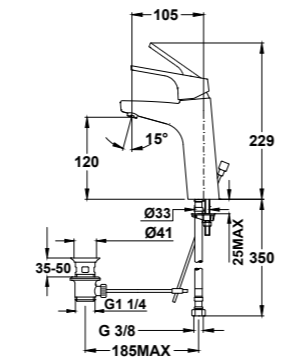

Acabado	REF.	EUROS
Cromo	463820250	85,00