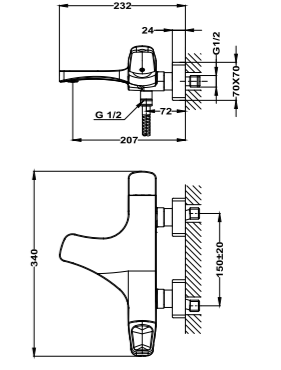

Batería de lavabo sobre encimera

- Sistema de fijación rápida Easy Fix en el caño
- Aireador antical
- Latiguillos de alimentación flexibles 3/8" y 1/2"
- Tratamiento anti-huellas en modelos PVD
- Sin desagüe automático

Acabado	REF.	EUROS
Cromo	914310200	211,00
Oro	91431020G2	265,00
Oro rosa	91431020G3	265,00
Negro	91431020N2	265,00
Bronce	91431020BZ	265,00