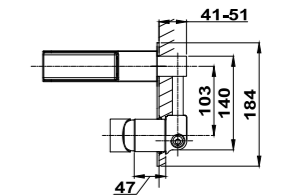

FORMENTERA

FORMENTERA

Grifo monomando de lavabo

- Salida del caño tipo cascada
- Limitador de caudal a 5l/min
- Ahorra hasta un 60% frente a un monomando estándar
- Ideal para proyectos BREEAM y LEED
- Aireador antical
- Cartucho cerámico de gran precisión y suavidad
- Tubos de alimentación flexible 3/8"
- Sin desagüe automático

Acabado	REF.	EUROS
Cromo	623310200-H	179,00
Cromo-Negro	62331020NC	258,00
Cromo-Blanco	62331020BC	258,00

Grifo monomando de lavabo XL

- Salida del caño tipo cascada
- Limitador de caudal a 5l/min
- Ahorra hasta un 60% frente a un monomando estándar
- Ideal para proyectos BREEAM y LEED
- Aireador antical
- Cartucho cerámico de gran precisión y suavidad
- Tubos de alimentación flexible 3/8"
- Sin desagüe automático

Acabado	REF.	EUROS
Cromo	623110200-H	249,00

Grifo monomando de lavabo

- Salida del caño tipo cascada
- Limitador de caudal a 5l/min
- Ahorra hasta un 60% frente a un monomando estándar
- Ideal para proyectos BREEAM y LEED
- Aireador antical
- Cartucho cerámico de gran precisión y suavidad
- Tubos de alimentación flexible 3/8"
- Sin desagüe automático

Acabado	REF.	EUROS
Cromo	623860200	139,00

Grifo monomando de lavabo

- Limitador de caudal a 5l/min
- Ahorra hasta un 60% frente a un monomando estándar
- Ideal para proyectos BREEAM y LEED
- Aireador antical
- Cartucho cerámico de gran precisión y suavidad
- Tubos de alimentación flexible 3/8"
- Sin desagüe automático

Acabado	REF.	EUROS
Cromo	623460200-H	145,00
Cromo-Negro	62346020NC	217,00
Cromo-Blanco	62346020BC	217,00

IDEM, con desagüe automático metálico

Acabado	REF.	EUROS
Cromo	623420200	170,00

Grifo monomando de lavabo