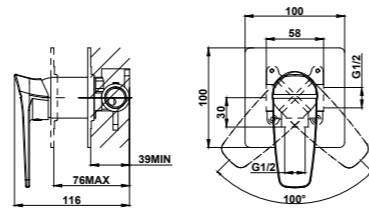

SENSE

Grifo monomando empotrado 1 salida

- Parte empotrada incluida
- Placa ultraplana
- Tratamiento anti-huellas en modelos PVD
- Sin equipo de ducha

Acabado	REF.	EUROS
Cromo	912410200	134,00
Oro	91241020G2	174,00
Oro rosa	91241020G3	174,00
Negro	91241020N2	174,00
Bronce	91241020BZ	174,00

Kit de ducha Sense con soporte

- Ducha de mano antical
- 5 funciones
- Ø12,5 cm
- Soporte regulable
- Flexible anti-twist para evitar enredos de 1.75 m

Acabado	REF.	EUROS
Cromo	790056000	79,00
Negro	790055800	79,00

Kit de ducha Stream

- Ducha de mano antical
- 1 función
- Soporte regulable
- Flexible metálico 1,75m
- Tratamiento anti-huellas en modelos PVD

Acabado	REF.	EUROS
Cromo	790056600	102,00
Oro	79005660G2	143,00
Oro rosa	79005660G3	164,00
Negro	79005660N2	164,00
Bronce	79005660BZ	164,00

Desagüe automático QUICK PVD

- Desagüe click-clack de acero inoxidable
- Fácil apertura y cierre
- Varilla no requerida
- Acción de resorte táctil
- Tratamiento anti-huellas en modelos PVD
- Sin rebosadero

Acabado	REF.	EUROS
Cromo	1106200	26,00
Oro	110620G2	69,00
Oro rosa	110620G3	69,00
Negro	110620N2	69,00
Bronce	110620BZ	69,00

SENSE

Rociador Stream

- Latón cromado
- Ø250 mm
- Antical
- Incluye rótula
- Tratamiento anti-huellas en modelos PVD

Acabado	REF.	EUROS
Cromo	790068100	272,00
Oro	79006810G2	355,00
Oro rosa	79006810G3	355,00
Negro	79006810N2	355,00
Bronce	79006810BZ	355,00

Brazo de ducha

- Fabricado en latón
- 300 mm
- Ø25 mm
- Rosca 1/2"
- Fijación extra sólida
- Tratamiento anti-huellas en modelos PVD

Acabado	REF.	EUROS
Cromo	790075700	57,00
Oro	79007570G2	78,00
Oro rosa	79007570G3	78,00
Negro	79007570N2	78,00
Bronce	79007570BZ	78,00

Brazo de ducha de techo

- Fabricado en latón
- 200 mm
- Ø25 mm
- Rosca 1/2"
- Fijación extra sólida
- Tratamiento anti-huellas en modelos PVD