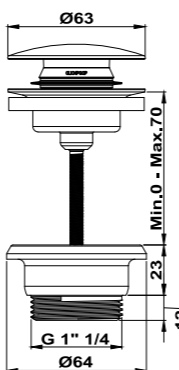

ITACA

Grifo mezclador termostático de ducha

- Tope de seguridad a 38°C
- Tecnología Safe touch que proporciona una sensación más fría al tocar el cuerpo del grifo
- Válvulas antirretorno
- Filtros colectores de suciedad
- Tratamiento anti-huellas en modelos PVD
- Sin equipo de ducha

Acabado	REF.	EUROS
Cromo	672010200	173,00
Oro	67201020G2	226,00
Oro rosa	67201020G3	226,00
Negro	67201020N2	226,00
Bronce	67201020BZ	226,00

Grifo monomando empotrado de 2 salidas

- Parte empotrada incluida
- Placa ultraplana
- Tratamiento anti-huellas en modelos PVD
- Sin equipo de ducha

Acabado	REF.	EUROS
Cromo	671710200	144,00
Oro	67171020G2	188,00
Oro rosa	67171020G3	188,00
Negro	67171020N2	188,00
Bronce	67171020BZ	188,00

Grifo monomando empotrado de 1 salida

- Parte empotrada incluida
- Placa ultraplana
- Tratamiento anti-huellas en modelos PVD
- Sin equipo de ducha

Acabado	REF.	EUROS
Cromo	672410200	95,00
Oro	67241020G2	124,00
Oro rosa	67241020G3	124,00
Negro	67241020N2	124,00
Bronce	67241020BZ	124,00

Kit de ducha Stream

- Ducha de mano antical
- 1 función
- Soporte regulable
- Flexible metálico 1,75m
- Tratamiento anti-huellas en modelos PVD

Acabado	REF.	EUROS
Cromo	790056600	102,00
Oro	79005660G2	143,00
Oro rosa	79005660G3	164,00
Negro	79005660N2	164,00
Bronce	79005660BZ	164,00

Desagüe automático QUICK PVD

- Desagüe click-clack de acero inoxidable
- Fácil apertura y cierre
- Varilla no requerida
- Acción de resorte táctil
- Tratamiento anti-huellas en modelos PVD
- Sin rebosadero

Acabado	REF.	EUROS
Cromo	1106200	26,00
Oro	110620G2	69,00
Oro rosa	110620G3	69,00
Negro	110620N2	69,00
Bronce	110620BZ	69,00

ITACA

Rociador Stream

- Latón cromado
- Ø250 mm
- Antical
- Incluye rótula
- Tratamiento anti-huellas en modelos PVD