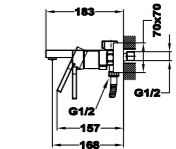

Grifo monomando de lavabo L

- Arranque en frío. Mayor ahorro ecológico
- Limitador de caudal a 5l/min
- Ahorra hasta un 60% frente a un monomando estándar
- Ideal para proyectos BREEAM y LEED
- Aireador antical
- Cartucho cerámico de gran precisión y suavidad
- Latiguillos de alimentación flexible 3/8" y 1/2"
- Sin desagüe automático

Disponible a partir de agosto de 2022

Acabado	REF.	EUROS
Cromo	303860270C3	67,00