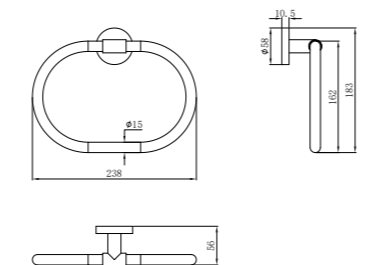

Toallero de mano

- Metálico
- 235 mm

PVD

Acabado	REF.	EUROS
Cromo	170630200	33,00
Oro	17063020G2	60,00
Oro rosa	17063020G3	60,00
Negro	17063020N2	60,00
Bronce	17063020BZ	60,00

ACCESORIOS DE BAÑO

Colgador doble