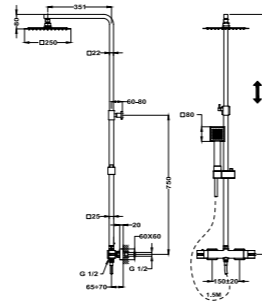

Acabado	REF.	EUROS
Cromo	852411200	116,00
Negro*	85241120N	140,00

*Referencias en color negro disponibles a partir de agosto de 2022

SOLLER

Columna de ducha termostática

- Columna de ducha termostática con salida superior
- Termostática con tope de seguridad a 38°C
- Tecnología Safe touch que proporciona una sensación más fría al tocar el cuerpo del grifo
- Brazo de ducha telescópico, ajustable en altura
 - altura mín. 830 mm
 - altura máx. 1.310 mm
- Inversor cerámico integrado en el termostato
- Rociador metálico antical de 250x250 mm ultraplano
- Ducha de mano antical de 1 función
- Flexible Silver de 1,5 m anti-twist para evitar enredos
- Soporte deslizante y ajustable
- Válvulas antirretorno
- Filtros colectores de suciedad