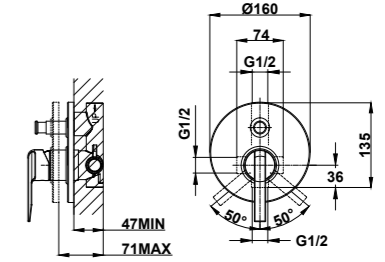

Acabado	REF.	EUROS
Cromo	5317112	125,00