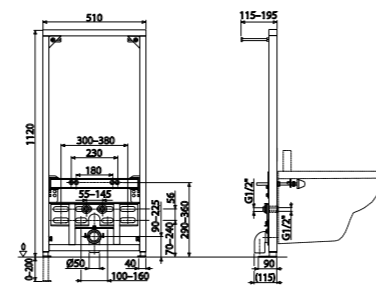

Estructura para bidé suspendido

- Estructura metálica de 1,12 m
- Ajustable en altura (0-200 mm)
- Se pueden colocar los pernos de fijación del bidet a 180 y 230 mm
- Para ser instalado con bidets suspendidos en todo tipo de paredes
- Instalación mejorada con respecto a anteriores modelos
- Soporta hasta 400 kilos de peso
- Entradas de agua regulables entre 55-145 mm