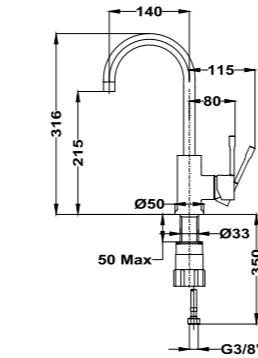

Grifo monomando de lavabo

- Sistema de fijación rápida Easy Fix
- Limitador de caudal a 5l/min
- Ahorra hasta un 60% frente a un monomando estándar
- Ideal para proyectos BREEAM y LEED
- Cartucho cerámico de gran precisión y suavidad
- Tubos de alimentación flexible 3/8"
- Sin desagüe automático

Acabado	REF.	EUROS
Cromo	533760200	89,00

Grifo monomando empotrado de 1 salida

- Parte empotrada incluida
- Inversor automático
- Cartucho de 40 mm
- Sin equipo de ducha