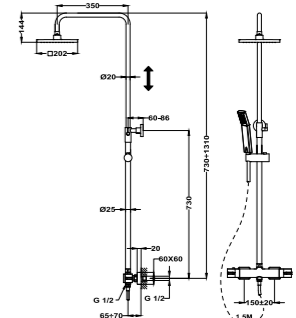

Acabado	REF.	EUROS
Cromo	852380200	349,00
Negro*	852380200N	419,00

*Referencias en color negro disponibles a partir de agosto de 2022