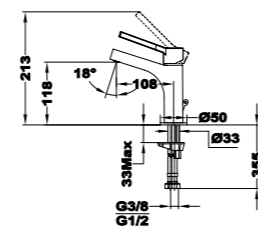

Grifo monomando de ducha con equipo

- Amortiguador de ruido en las excéntricas
- Con equipo de ducha (ducha de mano antical 1 función, soporte mural y flexible)

Disponible a partir de agosto de 2022

Acabado	REF.	EUROS
Cromo	30232020C3	89,00