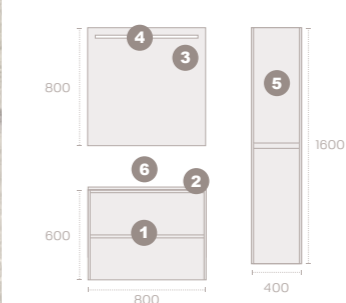

REF	Descripción	EUROS
1 187110021	Mueble 80 cm 2 cajones Roble Titania	431,00
2 702300200	Lavabo cerámico integrado Inca 81x46x16cm	102,00
3 187250020	Espejo Inca 80x80cm	53,00
4 187270000	Aplique rectangular 18cm	32,00
5 187130014	Columna lateral 160x40x30 cm Roble Titania	250,00
6 5334612	Monomando lavabo Inca	61,00
PVP Conjunto		929,00