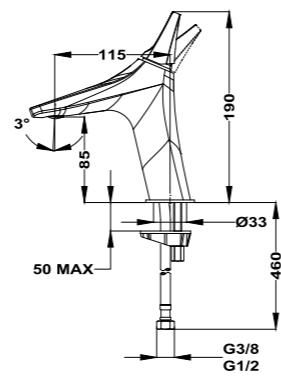

Grifo monomando de bidé

- Rótula giratoria
- Aireador antical
- Latiguillos de alimentación flexibles 3/8" y 1/2"
- Tratamiento anti-huellas en modelos PVD
- Sin desagüe automático

Acabado	REF.	EUROS
Cromo	916260200	132,00
Oro	91626020G2	165,00
Oro rosa	91626020G3	165,00
Negro	91626020N2	165,00
Bronce	91626020BZ	165,00