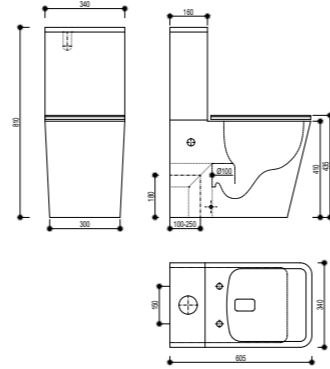

Acabado	REF.	EUROS
Blanco	700300200	379,00