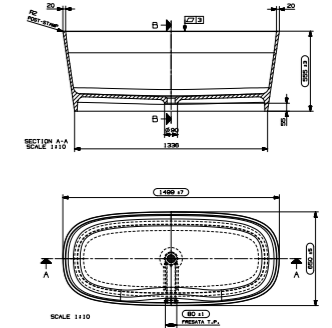

Acabado
Blanco
REF. T3111002150 **EUROS** 3.289,00