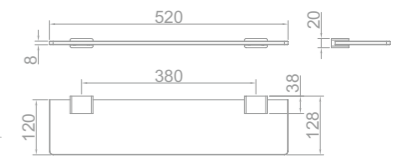

ACCESORIOS DE BAÑO

Toallero de barra

- Metálico
- 600 mm

PVD

Acabado	REF.	EUROS
Cromo	170760200	49,00
Oro	17076020G2	98,00
Oro rosa	17076020G3	98,00
Negro	17076020N2	98,00
Bronce	17076020BZ	98,00

Toallero de barra doble

- Metálico
- 600 mm

PVD

Acabado	REF.	EUROS
Cromo	170770200	66,00
Oro	17077020G2	149,00
Oro rosa	17077020G3	149,00
Negro	17077020N2	149,00
Bronce	17077020BZ	149,00

Toallero múltiple

- Metálico
- 600 mm

PVD

Acabado	REF.	EUROS
Cromo	170780200	120,00
Oro	17078020G2	255,00
Oro rosa	17078020G3	255,00
Negro	17078020N2	255,00
Bronce	17078020BZ	255,00

Toallero de mano

- Metálico
- 244 mm

PVD

Acabado	REF.	EUROS
Cromo	170790200	25,00
Oro	17079020G2	61,00
Oro rosa	17079020G3	61,00
Negro	17079020N2	61,00
Bronce	17079020BZ	61,00

Colgador

- Metálico

PVD

Acabado	REF.	EUROS
Cromo	170800200	16,00
Oro	17080020G2	27,00
Oro rosa	17080020G3	27,00
Negro	17080020N2	27,00
Bronce	17080020BZ	27,00

ACCESORIOS DE BAÑO

Repisa de Cristal

- Cristal templado de seguridad

PVD

Acabado	REF.	EUROS
Cromo	170840200	29,00
Oro	17084020G2	48,00
Oro rosa	17084020G3	48,00
Negro	17084020N2	48,00
Bronce	17084020BZ	48,00

Portavasos mural

- Vaso cerámico a juego con los lavabos

PVD

Acabado	REF.	EUROS
Cromo	170810200	31,00
Oro	17081020G2	52,00
Oro rosa	17081020G3	52,00
Negro	17081020N2	52,00
Bronce	17081020BZ	52,00

Jabonera mural o de encimera

- Jabonera cerámica a juego con los lavabos

PVD

Acabado	REF.	EUROS
Cromo	170820200	32,00
Oro	17082020G2	53,00
Oro rosa	17082020G3	53,00
Negro	17082020N2	53,00
Bronce	17082020BZ	53,00

Portarrollos sin tapa

- Metálico

PVD

Acabado	REF.	EUROS
Cromo	170830200	25,00
Oro	17083020G2	44,00
Oro rosa	17083020G3	44,00
Negro	17083020N2	44,00
Bronce	17083020BZ	44,00

Escobillero a pared

- Elegante escobillero cerámico a juego con la porcelana

PVD