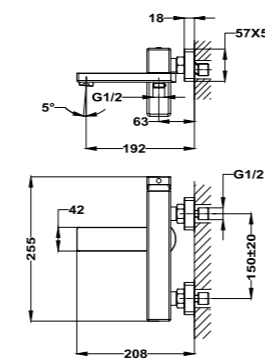

Grifo monomando de ducha

1. Amortiguadores de ruido en las excéntricas
   - Cartucho cerámico de gran precisión y suavidad
   - Sin equipo de ducha
2. Ver opciones de ducha a partir de la página 100

Acabado	REF.	EUROS
Cromo	852311200	147,00
Negro*	85231120N	169,00