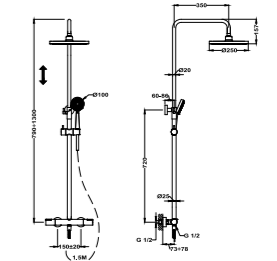

· Zona de evacuación
del agua retenida

HEALTHY

Ref.: 182310200

Columna de ducha termostática

- Columna de ducha termostática con salida superior
- Tecnología Healthy: Vaciado automático del agua retenida en los conductos después de cada uso
- Patente internacional
- Termostática con tope de seguridad a 38°C
- Inversor integrado en el termostato
- Brazo de ducha telescópico ajustable en altura:
 - altura min. 960 mm
 - altura máx. 1.300 mm
- Rociador metálico antical ultraplano: Ø250 mm, 2 mm de grosor
- Ducha de mano antical cromo-negro de 5 posiciones
- Flexible en PVC Negro de 1,5 m anti-twist para evitar enredos
- Soporte deslizante y ajustable
- Válvulas antirretorno
- Filtros colectores de suciedad

Acabado

Cromo-Negro

REF. 182310200 EUROS 429,00

Sistema de ducha termostático con salida superior

- Columna de ducha termostática con salida superior
- Tecnología Healthy: Vaciado automático del agua retenida en los conductos después de cada uso
- Patente internacional
- Termostática con tope de seguridad a 38 °C
- Inversor integrado en el termostato
- Brazo de ducha telescópico ajustable en altura
 - altura min. 790 mm
 - altura máx. 1.300 mm
- Rociador en ABS antical de Ø250 mm
- Ducha de mano antical Ice L cromo Ø100 mm 3 funciones
- Flexible metálico en alta calidad de 1,5 m
- Soporte deslizante y ajustable
- Válvulas antirretorno
- Filtros colectores de suciedad