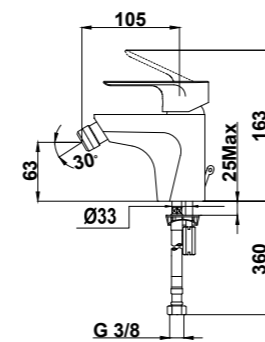

Acabado	REF.	EUROS
Cromo	326260200-H	79,00