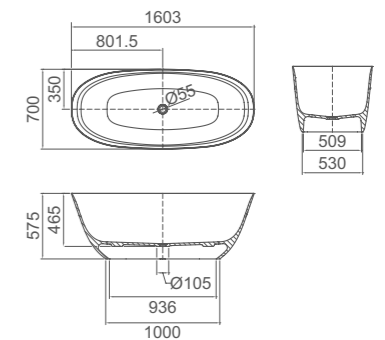

Acabado
Blanco
REF. T5511002160 **EUROS** 2.229,00

Desagüe automático para bañera exenta

Acabado
Blanco
REF. 1109000 **EUROS** 140,00