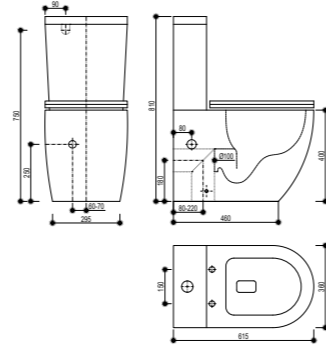

MANACOR

Inodoro BTW Rimless Compacto

- Cerámica de alta calidad
- Pack completo: Inodoro de dos piezas
- Compacto
- Medidas: 61,5x36x81 cm
- Pegado a la pared (BTW) con salida dual
  - Vertical 80-240 mm
  - Horizontal 180 mm
- Tecnología Rimless que facilita la limpieza
- Doble descarga 3/6L (ahorro ecológico)
- Entrada de agua lateral inferior por ambos lados
- Posibilidad de entrada trasera superior oculta (requiere válvula adicional)
- Juego de fijación
- Asiento y tapa ultraplana en UF de cierre progresivo y suave

Sifón dual sugerido 720050007
Ver válvulas y asientos con tapa universales en página 127

Acabado	REF.	EUROS
Blanco	700190200	329,00

Bidé a suelo BTW

- Cerámica de alta calidad
- Fácil de limpiar
- Pegado a la pared
- Grifo no incluido

Acabado	REF.	EUROS
Blanco	117350002	189,00

Inodoro suspendido

- Cerámica de alta calidad
- Tecnología Rimless que facilita la limpieza
- Descarga: 4,5/3 L (ahorro ecológico)
- Puede usarse con cisternas o con fluxores empotrados
- Sistema de montaje oculto
- Asiento y tapa ultraplana en UF de cierre progresivo y suave

Acabado	REF.	EUROS
Blanco	117320002	247,00

Bidé suspendido

- Cerámica de alta calidad
- Fácil de limpiar
- Grifo no incluido

Acabado	REF.	EUROS
Blanco	187360002	196,00

MANACOR

Lavabo con pedestal

- Cerámico
- Con rebosadero
- Fácil de limpiar
- Lavabo de 55 cm
- Grifo no incluido

Acabado	REF.	EUROS
Blanco	B841500255	66,00

Acabado	REF.	EUROS
Blanco	B841030200	38,00