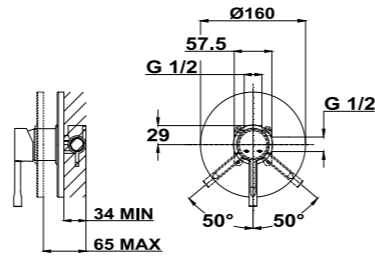

Acabado	REF.	EUROS
Cromo	552410200	84,00