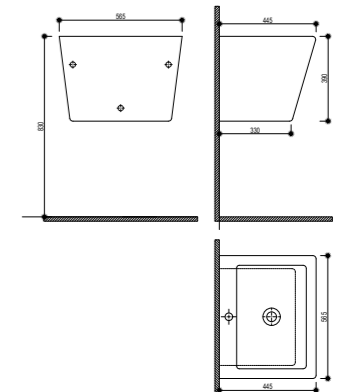

Lavabo suspendido

- Cerámica de alta calidad
- Fácil de limpiar
- 56x44x39 cm
- Con rebosadero
- Grifo no incluido

Acabado	REF.	EUROS
Blanco	187200005	209,00

NEXOS

Inodoro BTW Rimless Compacto

- Cerámica de alta calidad
- Pack completo: Inodoro de dos piezas
- Compacto
- Medidas: 61x36x85 cm
- Pegado a la pared (BTW) con salida dual
 - Vertical 75-250 mm
 - Horizontal 180 mm
- Tecnología Rimless que facilita la limpieza
- Doble descarga 3/6L (ahorro ecológico)
- Entrada de agua lateral inferior por ambos lados
- Posibilidad de entrada trasera superior oculta (requiere válvula adicional)
- Juego de fijación
- Asiento y tapa ultraplana en UF de cierre progresivo y suave