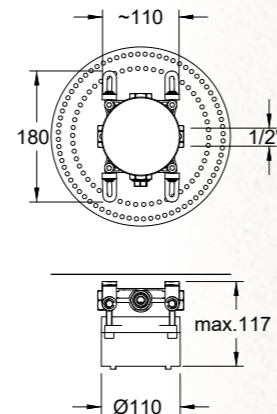

Facilitando el trabajo de los profesionales

Gracias a las patas ajustables independientes, la caja se puede instalar fácilmente en superficies planas o irregulares. Después de la fijación, el plano de la superficie frontal del Multi-Box se puede ajustar con precisión con los 4 tornillos de ajuste. Muy fácil de instalar, gracias a las pestañas ajustables y al rango de instalación de 27 mm en la caja.