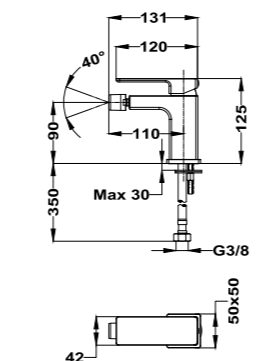

Grifo monomando de baño-ducha

1. Caño retráctil
     - Cuando el caño está oculto, función de ducha
     - Cuando el caño está desplegado, función de bañera
   - Inversor oculto en el propio caño
   - Cartucho cerámico de gran precisión y suavidad
   - Aireador antical
   - Amortiguador de ruido en las excéntricas
   - Sin equipo de ducha
2. Ver opciones de ducha a partir de la página 100

Acabado	REF.	EUROS
Cromo	851211200	203,00
Negro*	85121120N	243,00