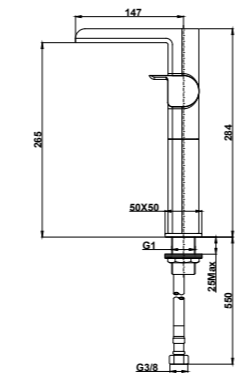

Grifo monomando de lavabo

- Salida del caño tipo cascada
- Limitador de caudal a 5l/min
- Ahorra hasta un 60% frente a un monomando estándar
- Ideal para proyectos BREEAM y LEED
- Aireador antical
- Cartucho cerámico de gran precisión y suavidad
- Tubos de alimentación flexible 3/8"
- Sin desagüe automático

Acabado	REF.	EUROS
Cromo	623860200	139,00