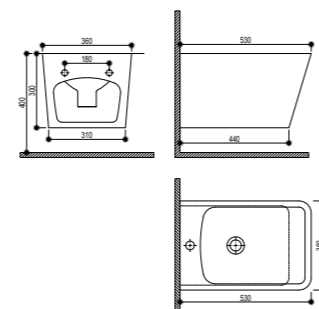

Acabado	REF.	EUROS
Blanco	187200001	104,00