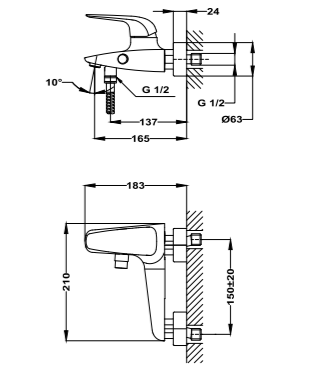

Grifo monomando de baño-ducha

- Inversor automático
- Cartucho cerámico de gran precisión y suavidad
- Aireador antical
- Amortiguadores de ruido en las excéntricas
- Tratamiento anti-huellas en modelos PVD
- Sin equipo de ducha

Acabado	REF.	EUROS
Cromo	671210200	159,00
Oro	67121020G2	219,00
Oro rosa	67121020G3	219,00
Negro	67121020N2	219,00
Bronce	67121020BZ	219,00