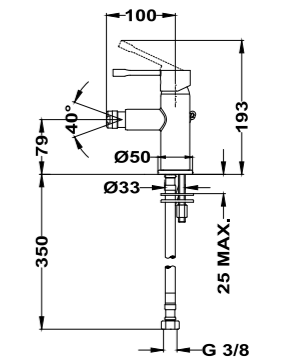

ALAIOR

Grifo monomando de Lavabo

- Cartucho ECO de arranque en frío
- Limitador de caudal a 5l/min
- Ahorra hasta un 60% frente a un monomando estándar
- Ideal para proyectos BREEAM y LEED
- Aireador antical
- Cartucho cerámico de gran precisión y suavidad
- Latiguillos de alimentación flexible 3/8"
- Sin desagüe automático

Acabado	REF.	EUROS
Cromo	22346E200	99,00

Grifo monomando de Lavabo

- Aireador antical
- Latiguillos de alimentación flexibles 3/8"
- Con desagüe automático

Acabado	REF.	EUROS
Cromo	553420200	89,00

Grifo monomando de Lavabo

- Cartucho ECO de arranque en frío
- Limitador de caudal a 5l/min
- Ahorra hasta un 60% frente a un monomando estándar
- Ideal para proyectos BREEAM y LEED
- Aireador antical
- Cartucho cerámico de gran precisión y suavidad
- Latiguillos de alimentación flexible 3/8"
- Sin desagüe automático

Acabado	REF.	EUROS
Cromo	55346E200	75,00

Grifo monomando de Lavabo XL

- Longitud caño: 104 mm
- Aireador antical
- Latiguillos de alimentación flexibles 3/8"
- Sin desagüe automático

Acabado	REF.	EUROS
Cromo	553110200	140,00

IDEM, con desagüe automático metálico

Acabado	REF.	EUROS
Cromo	553220200	162,00

ALAIOR

Grifo monomando para lavabo XL

- Longitud caño: 180 mm
- Aireador antical
- Latiguillos de alimentación flexibles 3/8"
- Sin desagüe automático

Acabado	REF.	EUROS
Cromo	553660200	169,00

IDEM, con desagüe automático metálico

Acabado	REF.	EUROS
Cromo	553620200	191,00

Grifo monomando de lavabo mural

- Longitud caño: 180 mm
- Aireador antical
- Latiguillos de alimentación flexibles 3/8"
- Sin desagüe automático

Acabado	REF.	EUROS
Cromo	224610200	275,00

Grifo monomando de bidé

- Rótula giratoria
- Aireador antical
- Latiguillos de alimentación flexibles 3/8"
- Sin desagüe automático

Acabado	REF.	EUROS
Cromo	556260200	69,00