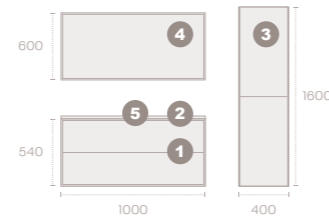

REF	Descripción	EUROS
1 187100001	Mueble Wildwood 80 cm 2 cajones	840,00
2 187240002	Lavabo integrado Sense 80 cm	367,00
3 187130001	Columna lateral Wildwood 160x40x30 cm	458,00
4 187250016	Espejo con luz directa Sense 80x60 cm	364,00
5 913460200	Monomando de lavabo Sense	138,00
PVP Conjunto		2.167,00