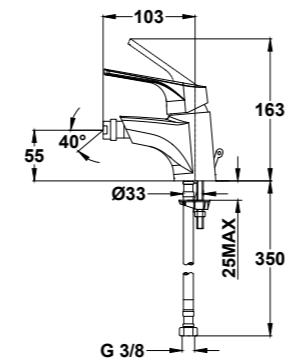

Acabado	REF.	EUROS
Cromo	466260200	63,00