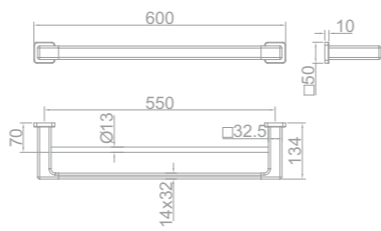

Toallero de barra doble

- Metálico
- 600 mm

PVD

Acabado	REF.	EUROS
Cromo	170770200	66,00
Oro	17077020G2	149,00
Oro rosa	17077020G3	149,00
Negro	17077020N2	149,00
Bronce	17077020BZ	149,00