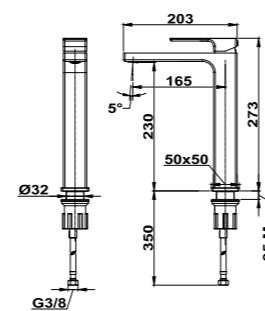

Grifo monomando de bidé

- Rótula giratoria con aireador antical
- Salida ajustable
- Tubos de alimentación flexibles de 3/8"
- Sin desagüe automático

Acabado	REF.	EUROS
Cromo	856261200	118,00
Negro*	85626120N	137,00