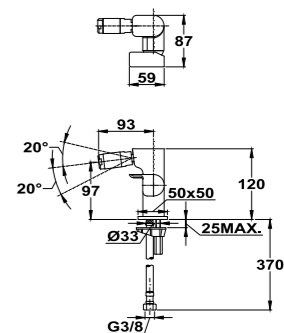

Grifo monomando de bidé

- Rótula giratoria
- Aireador antical
- Tubos de alimentación flexibles 3/8"
- Sin desagüe automático

Acabado	REF.	EUROS
Cromo	626260200-H	145,00

Grifo monomando de baño-ducha

- Inversor cerámico integrado en el mando
- Amortiguadores de ruido en las excéntricas
- Aireador antical
- Sin equipo de ducha

Acabado	REF.	EUROS
Cromo	621210200-H	249,00
Cromo-Negro	62121020NC	334,00
Cromo-Blanco	62121020BC	334,00