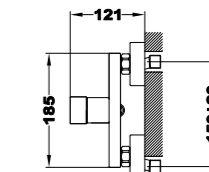

DESSIN

DESSIN

Grifo monomando de lavabo S

- Limitador de caudal a 5l/min
- Ahorra hasta un 60% frente a un monomando estándar
- Ideal para proyectos BREEAM y LEED
- Aireador antical
- Cartucho cerámico de gran precisión y suavidad
- Latiguillos de alimentación flexible 3/8" y 1/2"
- Sin desagüe automático

Disponible a partir de agosto de 2022

Acabado	REF.	EUROS
Cromo	30346020C3	55,00

Grifo monomando de bidé

- Rótula giratoria
- Aireador antical
- Latiguillos de alimentación flexibles 3/8" y 1/2"
- Sin desagüe automático

Disponible a partir de agosto de 2022

Acabado	REF.	EUROS
Cromo	30626020C3	62,00

Grifo monomando de lavabo M

- Arranque en frío. Mayor ahorro ecológico
- Limitador de caudal a 5l/min
- Ahorra hasta un 60% frente a un monomando estándar
- Ideal para proyectos BREEAM y LEED
- Aireador antical
- Cartucho cerámico de gran precisión y suavidad
- Latiguillos de alimentación flexible 3/8" y 1/2"
- Sin desagüe automático

Disponible a partir de agosto de 2022

Acabado	REF.	EUROS
Cromo	303310270C3	59,00

Grifo monomando de baño ducha con equipo

- Aireador antical
- Amortiguador de ruido en las excéntricas
- Inversor cerámico
- Con equipo de ducha (ducha de mano antical 1 función, soporte mural y flexible)

Disponible a partir de agosto de 2022

Acabado	REF.	EUROS
Cromo	30122020C3	104,00

Grifo monomando de lavabo L

- Arranque en frío. Mayor ahorro ecológico
- Limitador de caudal a 5l/min
- Ahorra hasta un 60% frente a un monomando estándar
- Ideal para proyectos BREEAM y LEED
- Aireador antical
- Cartucho cerámico de gran precisión y suavidad
- Latiguillos de alimentación flexible 3/8" y 1/2"
- Sin desagüe automático

Disponible a partir de agosto de 2022

Acabado	REF.	EUROS
Cromo	303860270C3	67,00

Grifo monomando de ducha con equipo