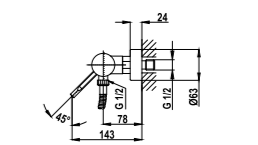

Grifo monomando de ducha con equipo

- Amortiguador de ruido en las excéntricas
- Con equipo de ducha (ducha de mano Stick antical, soporte mural y flexible)

Acabado	REF.	EUROS
Cromo	222320200	159,00