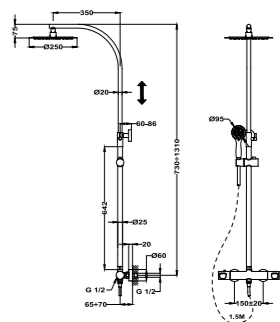

Grifo monomando de ducha con equipo

- Amortiguador de ruido en las excéntricas
- Con equipo de ducha (ducha de mano antical 3 funciones, soporte mural y flexible)

Acabado	REF.	EUROS
Cromo	842320200	96,00
Negro	84232020N	135,00