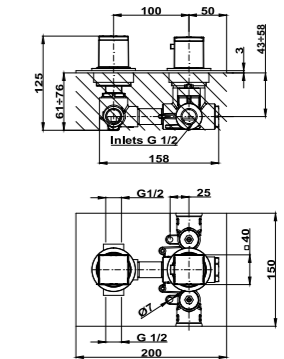

Acabado	REF.	EUROS
Cromo	780220200	478,00