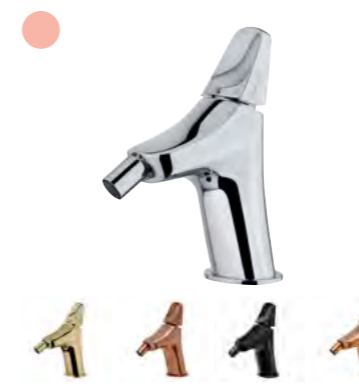

Grifo monomando de bidé

- Rótula giratoria
- Aireador antical
- Latiguillos de alimentación flexibles 3/8" y 1/2"
- Tratamiento anti-huellas en modelos PVD
- Sin desagüe automático

Acabado	REF.	EUROS
Cromo	916260200	132,00
Oro	91626020G2	165,00
Oro rosa	91626020G3	165,00
Negro	91626020N2	165,00
Bronce	91626020BZ	165,00