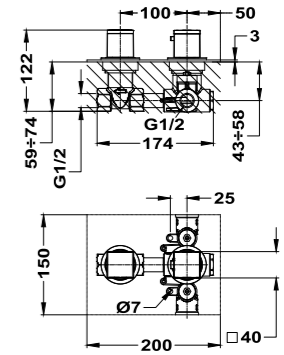

SOLLER

Kit de ducha

- Ducha de mano Soller de 80x80 mm
- 1 función
- Soporte regulable Soller
- Flexible anti-twist para evitar enredos de 1,75 m

Acabado	REF.	EUROS
Cromo	790056500	129,00

SOLLER

Termostato de ducha empotrado de 1 salida

- Tecnología Safe touch que proporciona una sensación más fría al tocar el cuerpo del grifo
- Inversor de 1 salida
- Tope de seguridad de la temperatura a 38°C
- Válvulas antirretorno
- Filtros colectores de suciedad
- Conexiones de G 1/2"
- Incluye parte empotrada y exterior
- Sin equipo de ducha

Acabado	REF.	EUROS
Cromo	780210200	407,00

Termostato de ducha empotrado de 2 salidas

- Tecnología Safe touch que proporciona una sensación más fría al tocar el cuerpo del grifo
- Inversor de 2 salidas
- Tope de seguridad de la temperatura a 38°C
- Válvulas antirretorno
- Filtros colectores de suciedad
- Conexiones de G 1/2"
- Incluye parte empotrada y exterior
- Sin equipo de ducha