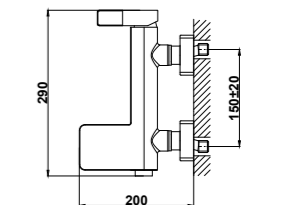

Grifo monomando baño-ducha de encimera

- Con ducha de mano antical 1 función
- Caño central fijo con inversor integrado
- Aireador antical
- Flexibles de 3/8"

Acabado	REF.	EUROS
Cromo	621520200	342,00