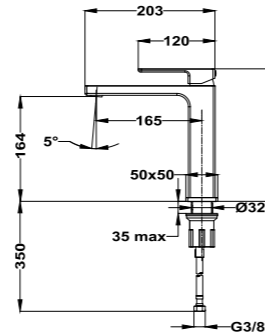

Grifo monomando de lavabo XL

- Sistema de instalación rápida Easy Fix
- Aireador antical orientable
- Limitador de caudal a 5l/min
- Ahorra hasta un 60% frente a un monomando estándar
- Ideal para proyectos BREEAM y LEED
- Cartucho cerámico de gran precisión y suavidad
- Tubos de alimentación flexible 3/8"
- Sin desagüe automático

Acabado	REF.	EUROS
Cromo	853111250	238,00
Negro*	85311125N	269,00