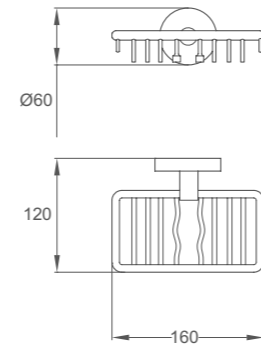

ACCESORIOS DE BAÑO

ACCESORIOS DE BAÑO

Cestillo jabón

• Metálico

PVD

Acabado	REF.	EUROS
Cromo	170640200	29,00
Oro	17064020G2	50,00
Oro rosa	17064020G3	50,00
Negro	17064020N2	50,00
Bronce	17064020BZ	50,00

Portarrollos con tapa