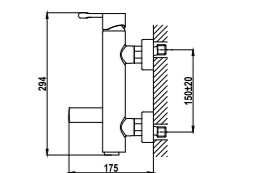

Grifo monomando de baño-ducha con equipo

- Aireador antical
- Amortiguador de ruido en las excéntricas
- Inversor automático integrado en el cuerpo
- Con equipo de ducha (ducha de mano Stick antical, soporte mural y flexible)

Acabado	REF.	EUROS
Cromo	221220200	215,00