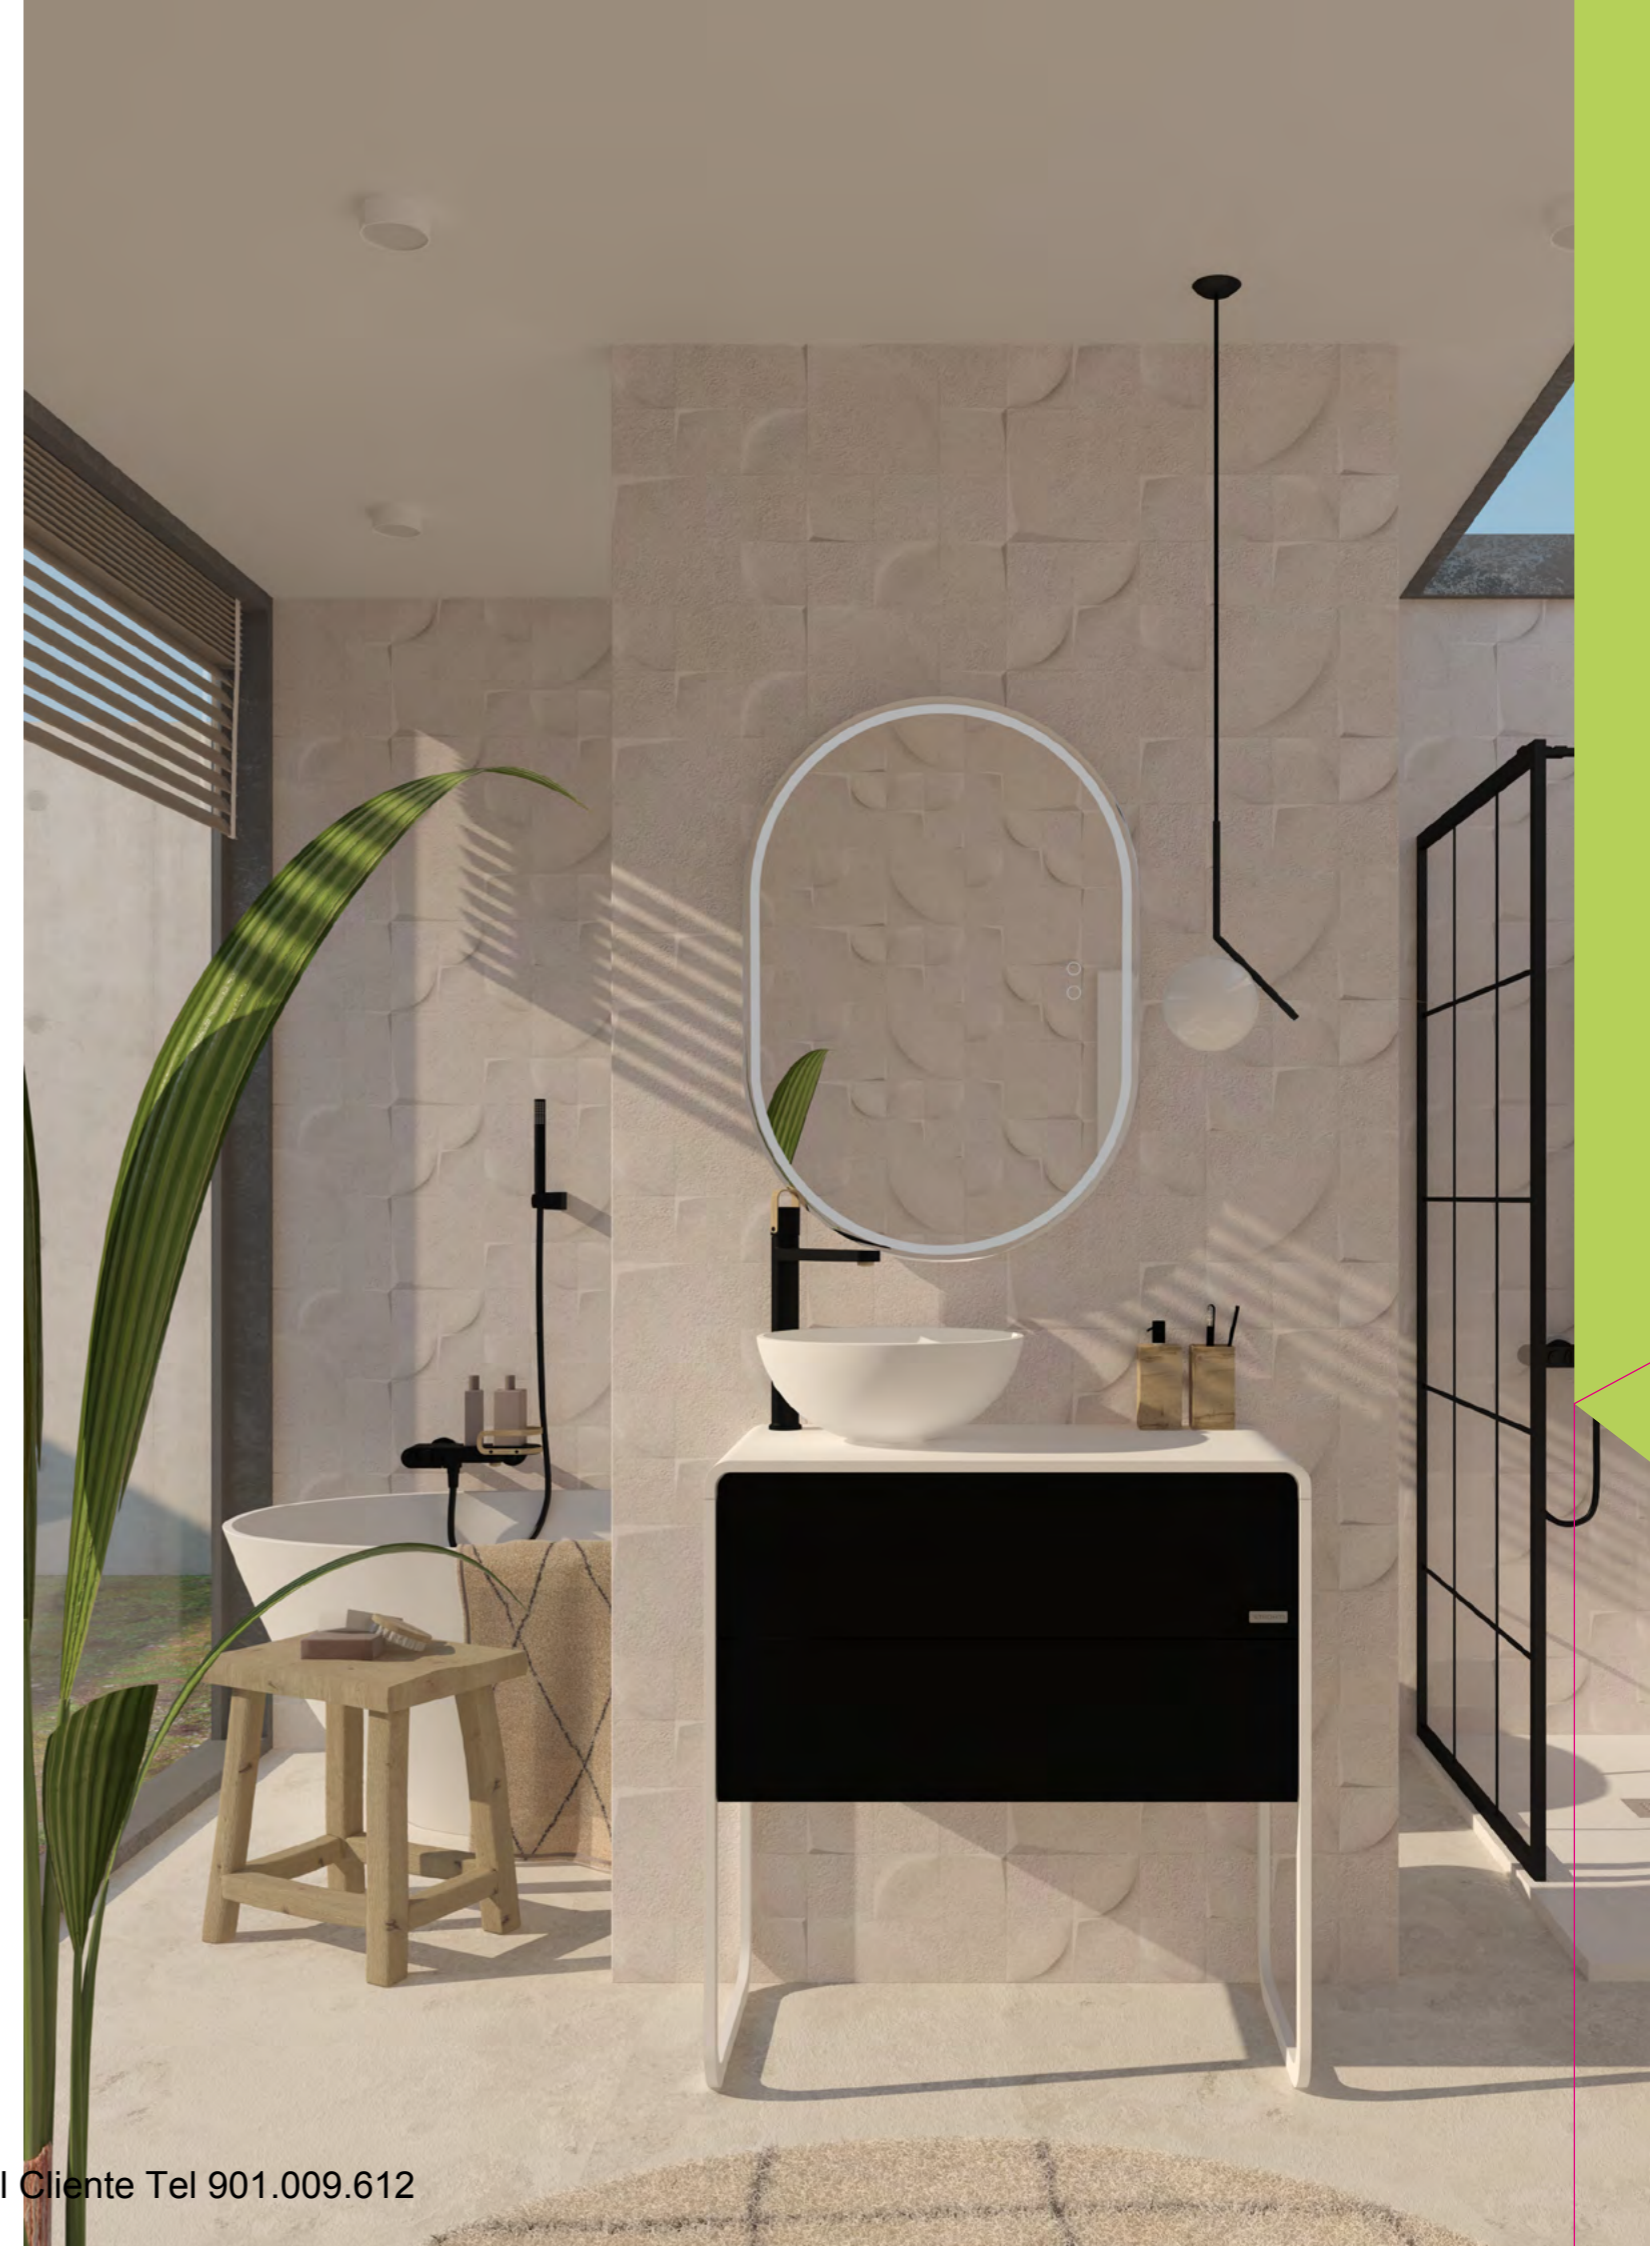

LAVI

MUEBLE 90 cm + LAVABO SEMIENCASTRE CON ENCIMERA

2 cajones

90x46x85cm
Incluye encimera de mineral solid
Incluye lavabo semi-encastrado en mineral solid integrado en la encimera 370x45 mm

Acabado	REF.	EUROS
Blanco mate / Roble Amazonas	F31125885A	1.699,00
Blanco mate	F31115225A	1.699,00
Blanco mate / Negro mate	F31115995A	1.699,00

MUEBLE 90 cm + LAVABO CON ENCIMERA

2 cajones

90x46x85cm
Incluye encimera de mineral solid
Incluye lavabo exento de mineral solid 380x150 mm

Acabado	REF.	EUROS
Blanco mate / Roble Amazonas	F31126885A	1.599,00
Blanco mate	F31116225A	1.599,00
Blanco mate / Negro mate	F31116995A	1.599,00

Para grifería mural puedes solicitar el mueble sin orificio sin coste adicional.
Solo debes añadir al final de la referencia las letras NH.

ESPEJO

60x85 cm

Reversible
IP 44
Luz natural (4.000k)
Encendido por botón
Antivaho con botón
Iluminación de ambiente
20W
60x85 cm

REF.	EUROS
E31233RAN018	350,00

ACABADOS MUEBLES Y COLUMNAS

Blanco mate

Negro mate /
Blanco mate

Roble Amazonas /
Blanco mate