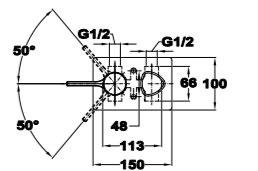

Grifo monomando empotrado de 2 salidas

- Parte empotrada incluida
- Placa ultraplana
- Cartucho cerámico de gran precisión y suavidad
- Inversor cerámico
- Sin equipo de ducha

Disponible a partir de agosto de 2022

Acabado	REF.	EUROS
Cromo	30171020C3	121,00

Batería de lavabo sobre encimera

- Aireador antical
- Latiguillos de alimentación flexibles 3/8" y 1/2"
- Sin desagüe automático

Disponible a partir de agosto de 2022

Acabado	REF.	EUROS
Cromo	30431020C3	119,00