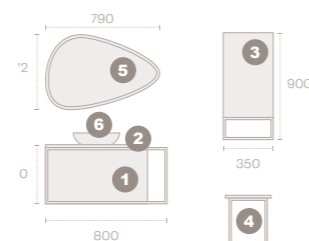

REF	Descripción	EUROS
1 187160001	Mueble Nogal / Negro 80x45x45 cm	760,00
2 187210000	Lavabo mineral sobre encimera ITACA 38 cm	305,00
3 187130004	Columna lateral Nogal / Negro 90x35x27 cm	380,00
4 187130011	Taburete Nogal / Negro	249,00
5 187260007	Espejo led triangular ITACA 79x57 cm	438,00
6 673660200	Monomando lavabo alto XL ITACA	165,00
PVP Conjunto		2.297,00