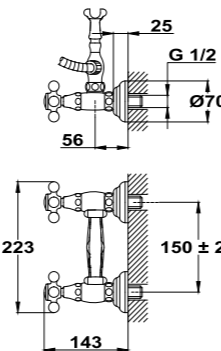

Acabado	REF.	EUROS
Cromo	5621251	277,00