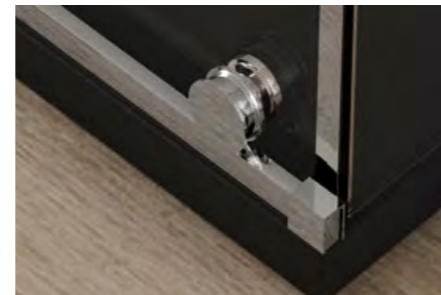

Rodamientos de acero inoxidable

*IMPORTANTE:

Las referencias base son con panel fijo a la derecha. Si se quiere con el panel fijo a la izquierda, se debe añadir una L al final de cada referencia. Deberá indicarse por igual si es plato sobre elevado o a ras de suelo.

Esta mampara debe solicitarte con 2 referencias: REFERENCIA A + REFERENCIA B

MEDIDAS MAMPARA

(cm)	120	130	140	150	160	170	180	190	200
Ref.	M91011208	M91011308	M91011408	M91011508	M91011608	M91011708	M91011808	M91011908	M91012008
Transparente	890,00	915,00	940,00	965,00	990,00	1.020,00	1.050,00	1.080,00	1.110,00
Decorado	1.024,00	1.053,00	1.081,00	1.110,00	1.139,00	1.173,00	1.208,00	1.242,00	1.277,00
Matte - color Master Carré	1.202,00	1.236,00	1.269,00	1.303,00	1.337,00	1.377,00	1.418,00	1.458,00	1.499,00
Extra lacado negro	233,00	233,00	233,00	233,00	233,00	233,00	233,00	233,00	233,00
Extra 10 cm	47,00	47,00	47,00	47,00	47,00	47,00	47,00	47,00	47,00
Extra formas	86,00	86,00	86,00	86,00	86,00	86,00	86,00	86,00	86,00

MEDIDAS DEL LATERAL FIJO

(cm)	70	75	80	90	100
Ref.	M91010708	M91010758	M91010808	M91010908	M91011008
Transparente	397,00	414,00	432,00	467,00	500,00
Decorado	457,00	477,00	497,00	538,00	575,00
Matte - color Master Carré	536,00	559,00	584,00	631,00	675,00
Extra lacado negro	135,00	135,00	135,00	135,00	135,00
Extra 10 cm	47,00	47,00	47,00	47,00	47,00
Extra formas	86,00	86,00	86,00	86,00	86,00